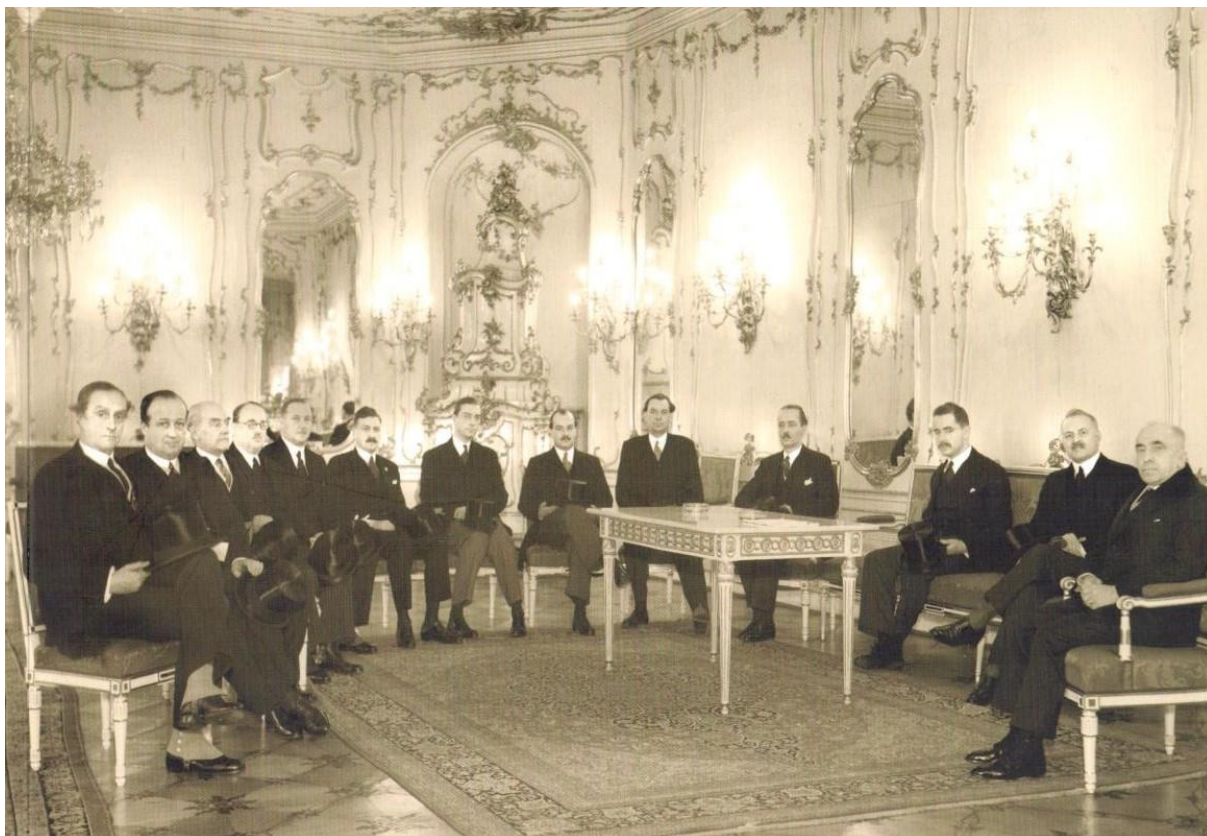

14. Delegace zástupců šlechtických rodů na Pražském hradě (24.1.1939). Leopold Sternberg pátý zprava.
Zdroj: ČTK