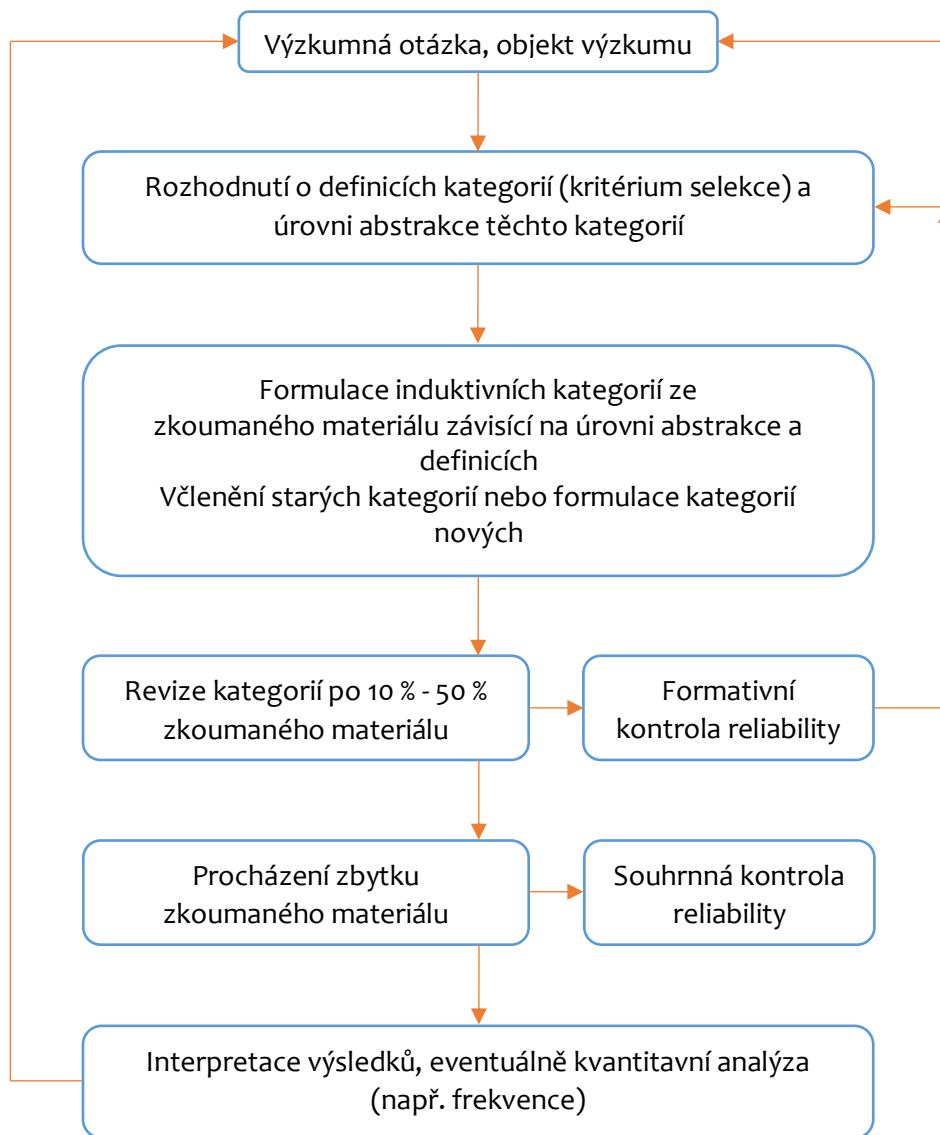

Seznam příloh

Příloha č. 1: Seznam analyzovaných přenosů

Příloha č. 2: Schéma induktivního přístupu dle Mayringa (2000:4)

Příloha č. 3: Umístění střel při pokutových kopech

Příloha č. 4: Identita stanic Sky Sports a Sky Sport

Příloha č. 2: Schéma induktivního přístupu dle Mayringa (2000: 4)

Příloha č. 3: Umístění střel při pokutových kopech

Zdroj: foto z vysílání Sky Sport (zápas Bayern Mnichov – Dortmund, 8. 4. 2017)

Příloha č. 4: Identita stanic Sky Sports a Sky Sport