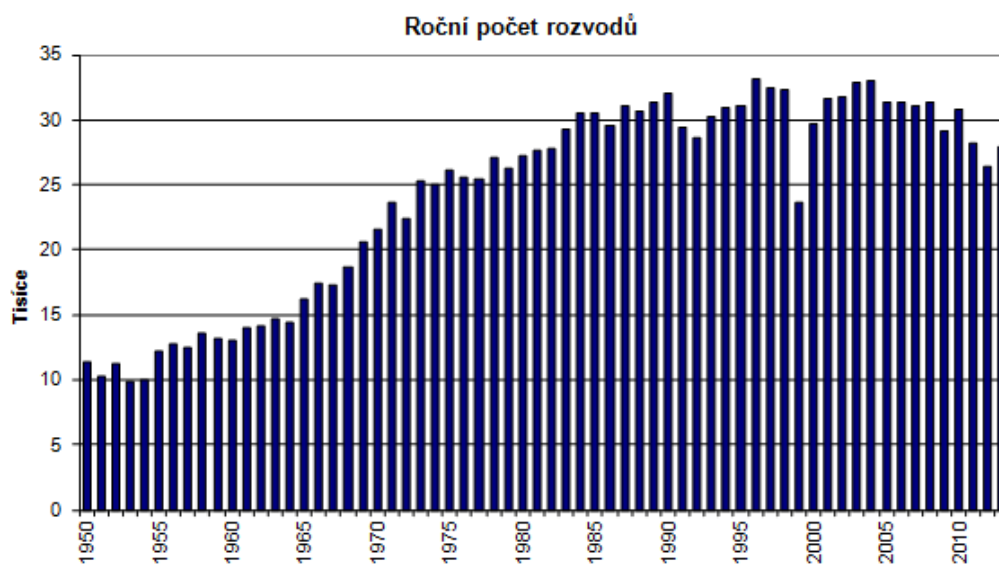

Seznam příloh

Příloha č. 1 Roční počet sňatků

Příloha č. 2 Roční počet rozvodů

Příloha č. 1 Roční počet sňatků¹

Příloha č. 2 Roční počet rozvodů²

¹ Český statistický úřad [online]. 20. 2. 2016. Sňatečnost. Dostupné na: <https://www.czso.cz/csu/czso/snatecnost>