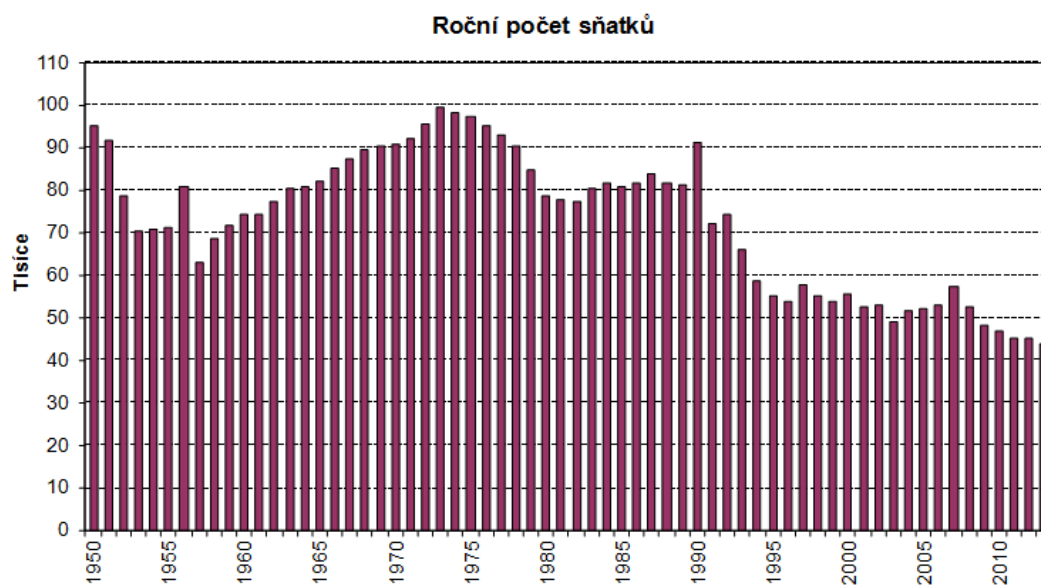

Seznam příloh

Příloha č. 1 Roční počet sňatků

Příloha č. 2 Roční počet rozvodů

Příloha č. 1 Roční počet sňatků¹

Příloha č. 2 Roční počet rozvodů²

¹ Český statistický úřad [online]. 20. 2. 2016. Sňatečnost. Dostupné na: <https://www.czso.cz/csu/czso/snatecnost>