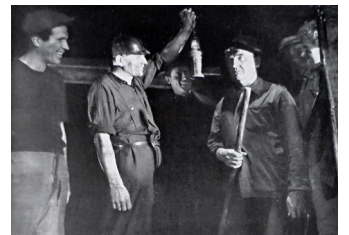

PŘÍLOHY

A – obrazové přílohy

1. 23.8.1948 – setkání herců při založení DFS

2. Fotografie z inscenace hry „Ráno“

3. Racek má zpoždění v DSF
(R. Deyl, ml.)

4. Racek má zpoždění – film

5. Paní Marjánka, matka pluku
(M. Valentová, O. Korbelář)