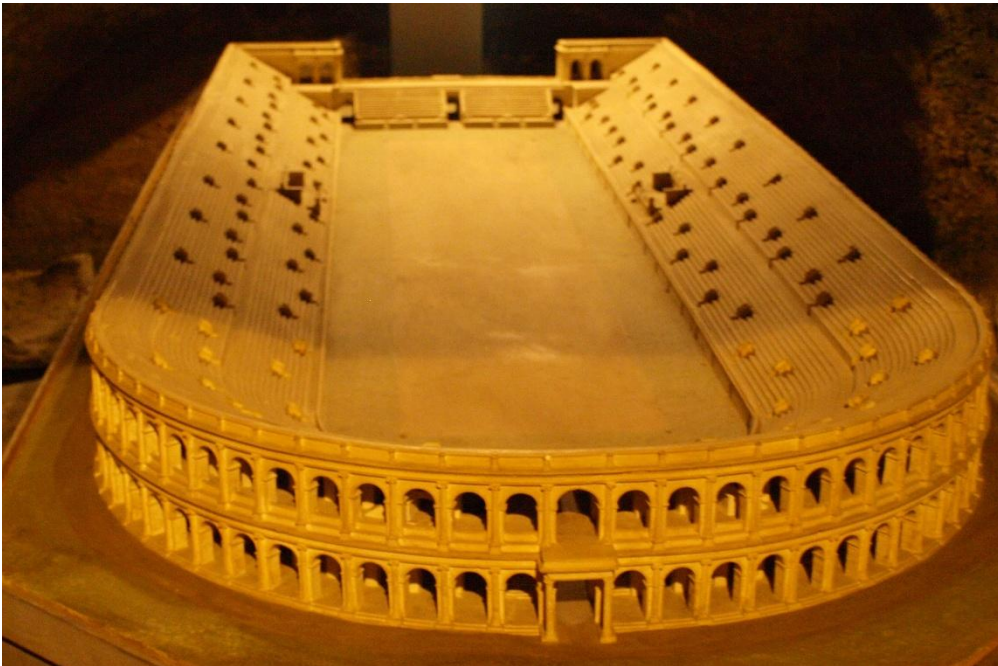

OBRAZOVÁ PŘÍLOHA

1. Půdorys Caracallových lázní v Římě

2. Atlet s diskem, mozaika jedné z paleister v Caracallových lázních v Římě

3. Zbytky Ludu Magnu s Flaviovským amfiteátre v pozadí v Římě

4. Zbytky útrob Flaviovského amfiteátru v Římě

5. Plastika Domitianova stadionu v Římě – dnešní Piazza Navona

6. Zbroj nošená atlety při běhu přes stadion – muzeum gladiátorů v Římě

7. Přilby gladiátora typ *Murmillio*

8. Zbroj gladiátora, typ *Secutor*