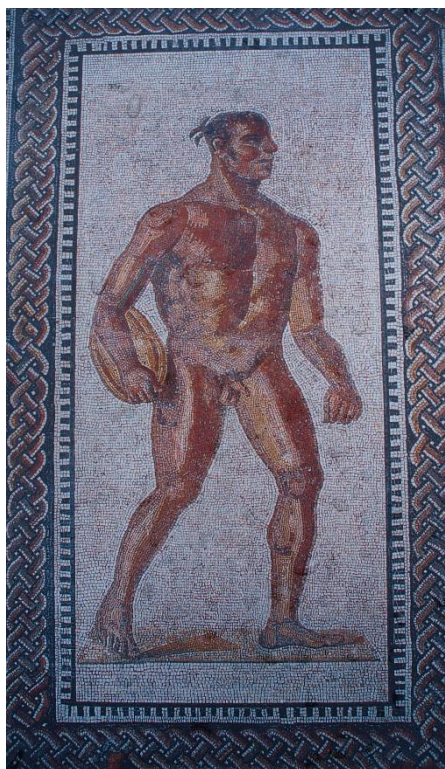

OBRAZOVÁ PŘÍLOHA

1. Půdorys Caracallových lázní v Římě

2. Atlet s diskem, mozaika jedné z paleister v Caracallových lázních v Římě

3. Zbytky Ludu Magnu s Flaviovským amfiteátre v pozadí v Římě

4. Zbytky útrob Flaviovského amfiteátru v Římě

5. Plastika Domitianova stadionu v Římě – dnešní Piazza Navona

6. Zbroj nošená atlety při běhu přes stadion – muzeum gladiátorů v Římě

7. Přilby gladiátora typ *Murmillio*

8. Zbroj gladiátora, typ *Secutor*