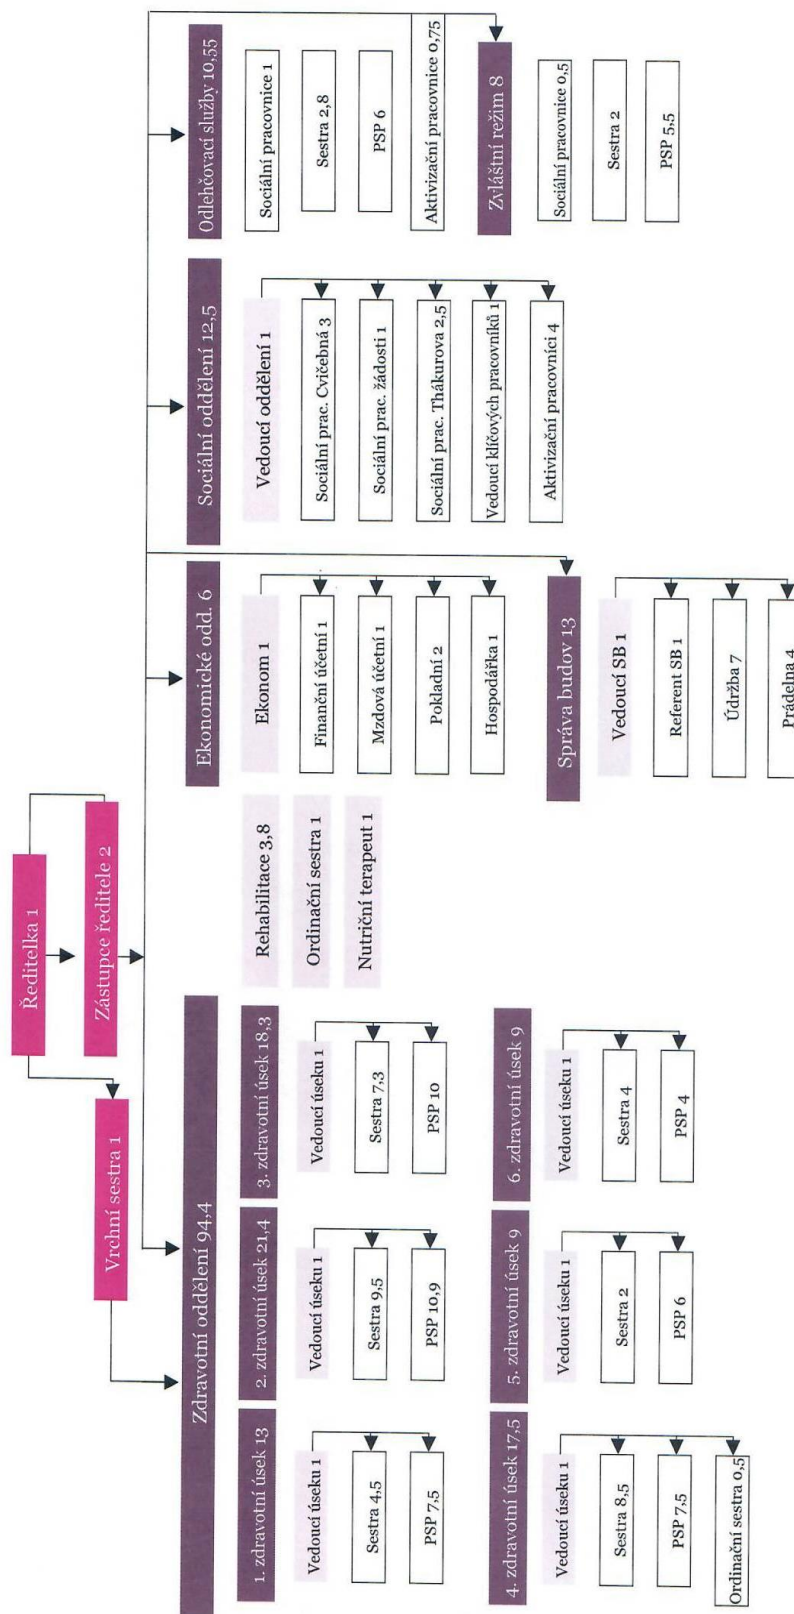

Přílohy

Příloha č. 1

Organizační struktura Domova pro seniory Elišky Purkyňové

Organizační struktura Domova pro seniory Elišky Purkyňové, Cvičebná 9, Praha 6

Pozn.: PSP = pracovník sociální péče = přímá péče

Příloha č. 3

Aktivizační program DSEP v ulici Thákurova

Každé pondělí	10:00	Trénink paměti	klubovna
Každé úterý	10:00	Bohoslužba	Jídelna
Každý pátek	10:00	Posezení u kávy	klubovna

Každou druhou středu Vás srdečně zveme na Posezení s paní ředitelkou, které se koná od 10. hodin na jídelně.