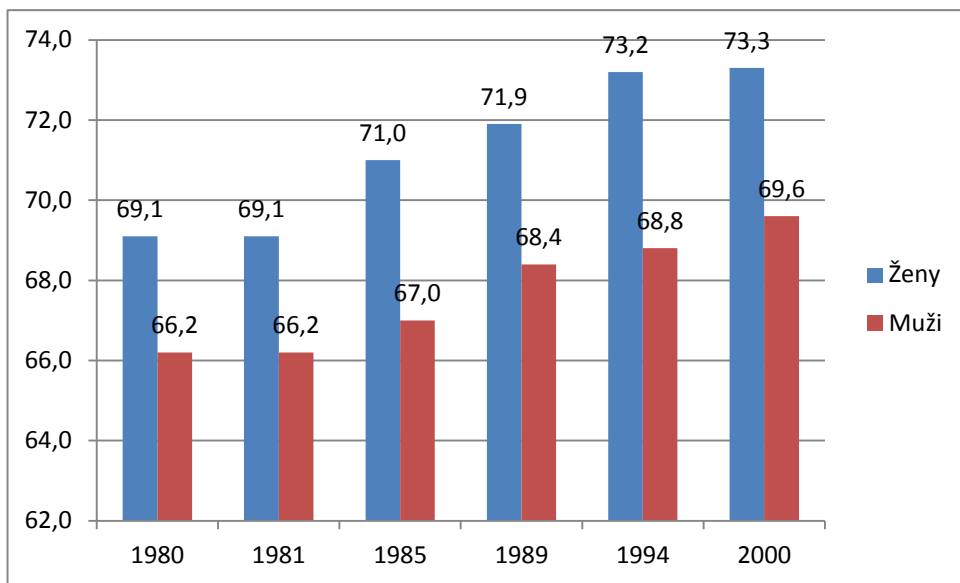

Seznam příloh

Příloha č. 1: Průměrná délka života v ČLR 1980-2000 (graf)

Přílohy

Příloha č. 1: Průměrná délka života v ČLR 1980-2000 (graf)

(Liu, Rao and Fei 1998 pp. 105 Table 1; World Bank 2000 p. 16 Figure 4)