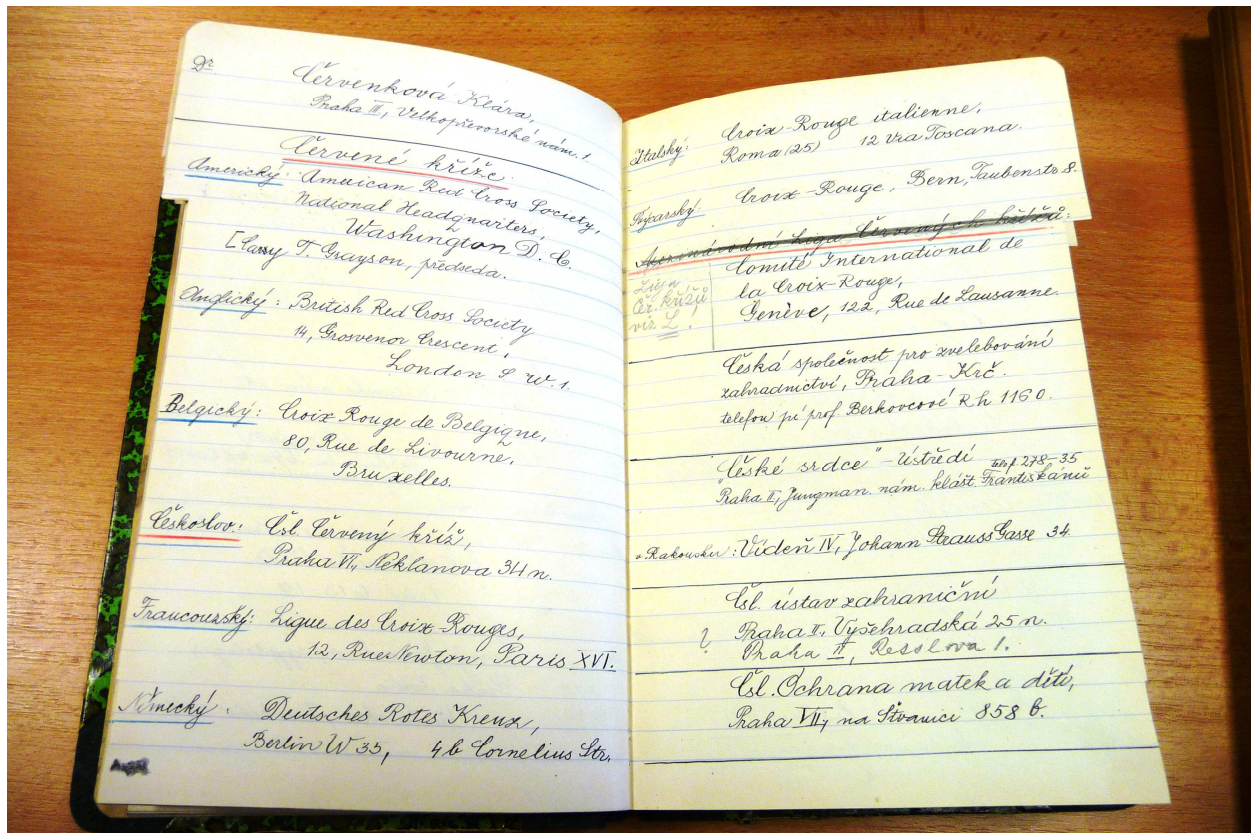

Obr. č. 6

ROZVRH DO KONCE
ČERVENA 1920. *První vydání*

Datum	Den	Hodina	Dopol.	Lunch	Odpol.	Diner	
25.	Pátek	12	Audience franc. vyslance	-0-			
		7			Národní divadlo	-0-	
26.	Sobota	11	Hold cizích hostí	-0-			
		3			Sletišťě		
		6-8			Garden-party	-0-	
27.	Neděle	3		-0-	Sletišťě		
		8				Obec. dům	
28.	Pondělí	9.15	Hold Sokolstva /truní sál/				
		10	Slaynost na Zizkově	-			
		12	Aud. rol. dorostu	-0-			
		3			Sletišťě +		
		8			Jihosl. vysl.		
		10			Club fran- çais	-0-	
29.	Úterý	7	Průvod Sokolstva	-0-			
		3			Sletišťě	-0-	
		9			Koncert Obec. dům		
30.	Středa			-0-			
		3			Sletišťě	-0-	

Obr. č. 7