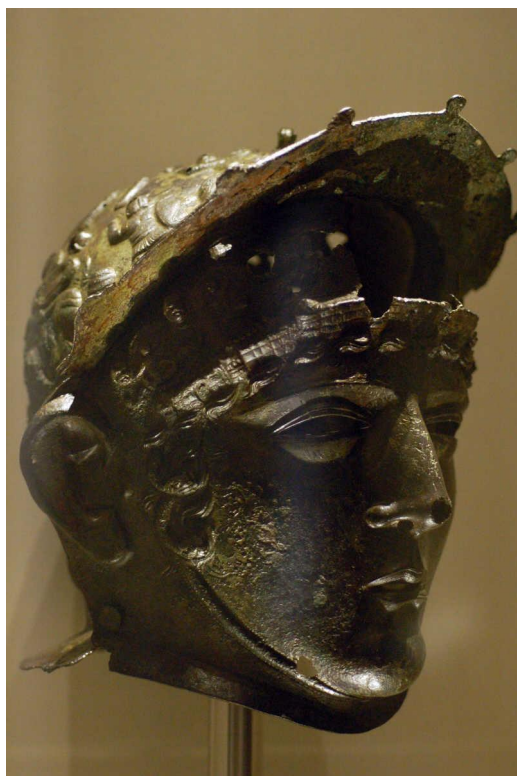

Obrazová príloha . 8 typ Ribchester (vlevo) (online zdroj:

<http://www.romancoins.info/London%20(9).JPG>)