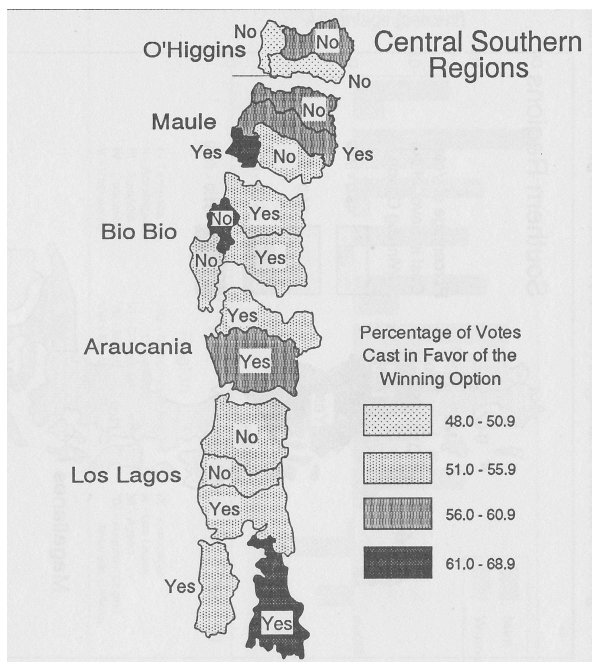

Přílohy

Příloha č. 1: Výsledky plebiscitu v roce 1988 v severních regionech (mapa)

Zdroj: CAVIEDES, César N. *Elections in Chile: The Road toward Redemocratization*. 1991. str. 38.

Příloha č. 2: Výsledky plebiscitu v roce 1988 v centrálních regionech (mapa)

Zdroj: CAVIEDES, César N. *Elections in Chile: The Road toward Redemocratization*. 1991. str. 39.

Příloha č. 3: Výsledky plebiscitu v roce 1988 v městských regionech (mapa)

Zdroj: CAVIEDES, César N. *Elections in Chile: The Road toward Redemocratization*. 1991. str. 39.

Příloha č. 4: Výsledky plebiscitu v roce 1988 v jižních regionech (mapa)

Zdroj: CAVIEDES, César N. *Elections in Chile: The Road toward Redemocratization*. 1991. str. 40