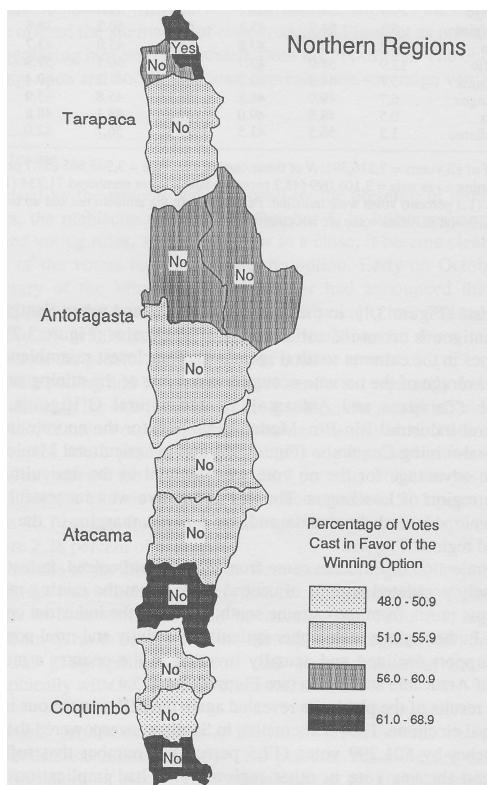

Přílohy

Příloha č. 1: Výsledky plebiscitu v roce 1988 v severních regionech (mapa)

Zdroj: CAVIEDES, César N. *Elections in Chile: The Road toward Redemocratization*. 1991. str. 38.

Příloha č. 2: Výsledky plebiscitu v roce 1988 v centrálních regionech (mapa)

Zdroj: CAVIEDES, César N. *Elections in Chile: The Road toward Redemocratization*. 1991. str. 39.

Příloha č. 3: Výsledky plebiscitu v roce 1988 v městských regionech (mapa)

Zdroj: CAVIEDES, César N. *Elections in Chile: The Road toward Redemocratization*. 1991. str. 39.

Příloha č. 4: Výsledky plebiscitu v roce 1988 v jižních regionech (mapa)

Zdroj: CAVIEDES, César N. *Elections in Chile: The Road toward Redemocratization*. 1991. str. 40