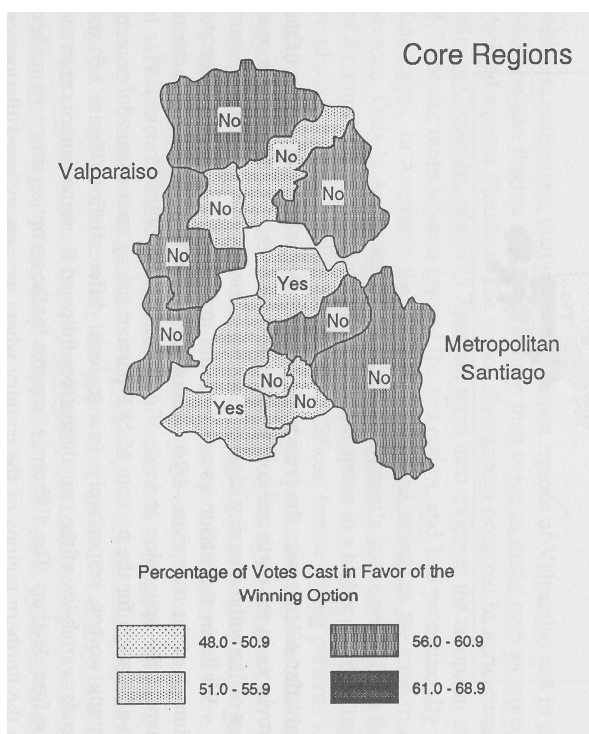

Přílohy

Příloha č. 1: Výsledky plebiscitu v roce 1988 v severních regionech (mapa)

Zdroj: CAVIEDES, César N. *Elections in Chile: The Road toward Redemocratization*. 1991. str. 38.

Příloha č. 2: Výsledky plebiscitu v roce 1988 v centrálních regionech (mapa)

Zdroj: CAVIEDES, César N. *Elections in Chile: The Road toward Redemocratization*. 1991. str. 39.

Příloha č. 3: Výsledky plebiscitu v roce 1988 v městských regionech (mapa)

Zdroj: CAVIEDES, César N. *Elections in Chile: The Road toward Redemocratization*. 1991. str. 39.

Příloha č. 4: Výsledky plebiscitu v roce 1988 v jižních regionech (mapa)

Zdroj: CAVIEDES, César N. *Elections in Chile: The Road toward Redemocratization*. 1991. str. 40