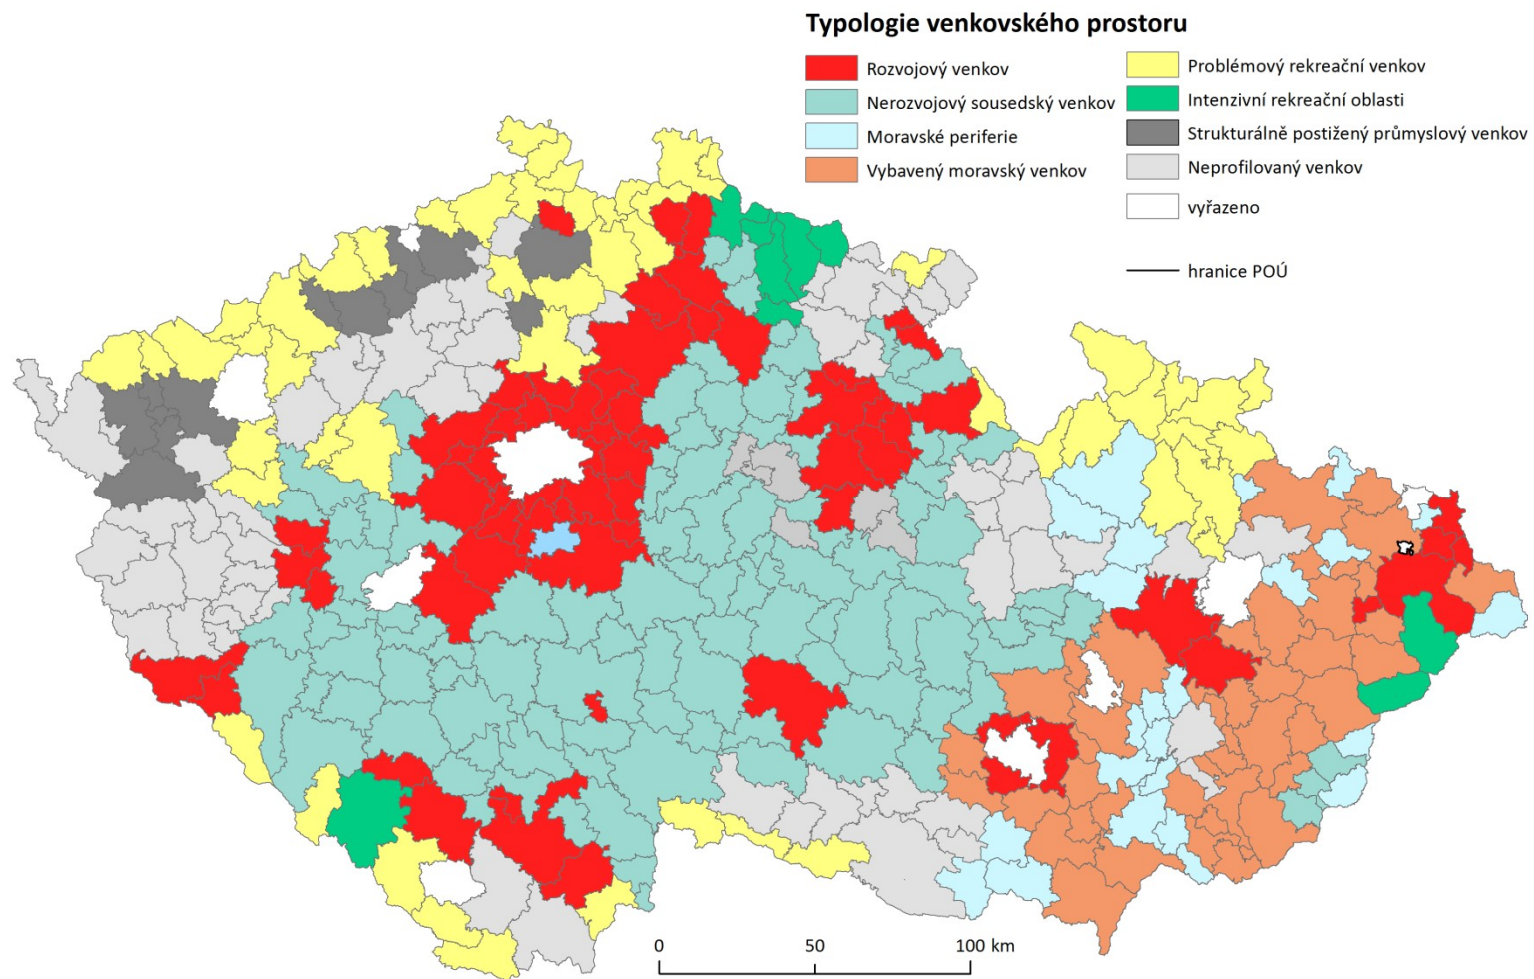

Autorka: Mgr. Marie Kusovská

Vedoucí práce: RNDr. Luděk Šídlo, Ph.D.

Praha, 2016

Přílohy

- | | |
|-----------|--|
| Příloha 1 | Typologie venkovského prostoru Česka podle potenciálu rozvoje |
| Příloha 2 | Přehled hodnot Moranova I a signifikance |
| Příloha 3 | Spádové regiony úplných základních škol s největší změnou počtu osob ve věku povinné školní docházky (6–14 let) v tříletých obdobích mezi roky 1991–2014 |
| Příloha 4 | Zařazení obcí do spádových regionů úplných základních škol |
| Příloha 5 | Přehled základních ukazatelů za spádové regiony úplných základních škol, průměr za období 2012–2014 |

Příloha 1 - Typologie venkovského prostoru Česka podle potenciálu rozvoje

Zdroj: Upraveno podle Perlín, Kučerová a Kučera (2010, s. 178).

Příloha 2 – Přehled hodnot Moranova I a signifikance

Podíl osob ve věku povinné školní docházky (6–14 let)								
	1991–1993	1994–1996	1997–1999	2000–2002	2003–2005	2006–2008	2009–2011	2012–2014
Moranovo I	0,29	0,29	0,26	0,26	0,22	0,19	0,15	0,22
p-hodnota	0,01	0,01	0,01	0,01	0,01	0,01	0,01	0,01
Index změny počtu osob ve věku povinné školní docházky (6–14 let)								
	1991–1993	1994–1996	1997–1999	2000–2002	2003–2005	2006–2008	2009–2011	2012–2014
Moranovo I	.	0,04	0,03	0,1	0,07	0,21	0,3	0,31
p-hodnota	.	0,01	0,05	0,01	0,01	0,01	0,01	0,01
Index změny počtu žáků								
	1991–1993	1994–1996	1997–1999	2000–2002	2003–2005	2006–2008	2009–2011	2012–2014
Moranovo I	.	0,17	0,03	0,01	0	0,07	0,17	0,11
p-hodnota	.	0,01	0,01	není sig.	není sig.	0,01	0,01	0,01
Index změny počtu žáků včetně žáků nižšího stupně gymnázií a konzervatoří								
	1991–1993	1994–1996	1997–1999	2000–2002	2003–2005	2006–2008	2009–2011	2012–2014
Moranovo I	0,07	0,17	0,11
p-hodnota	0,01	0,01	0,01
Index naplněnosti škol (počet žáků/maximální kapacita škol)								
	1991–1993	1994–1996	1997–1999	2000–2002	2003–2005	2006–2008	2009–2011	2012–2014
Moranovo I	0,13	0,18	0,24
p-hodnota	0,01	0,01	0,01