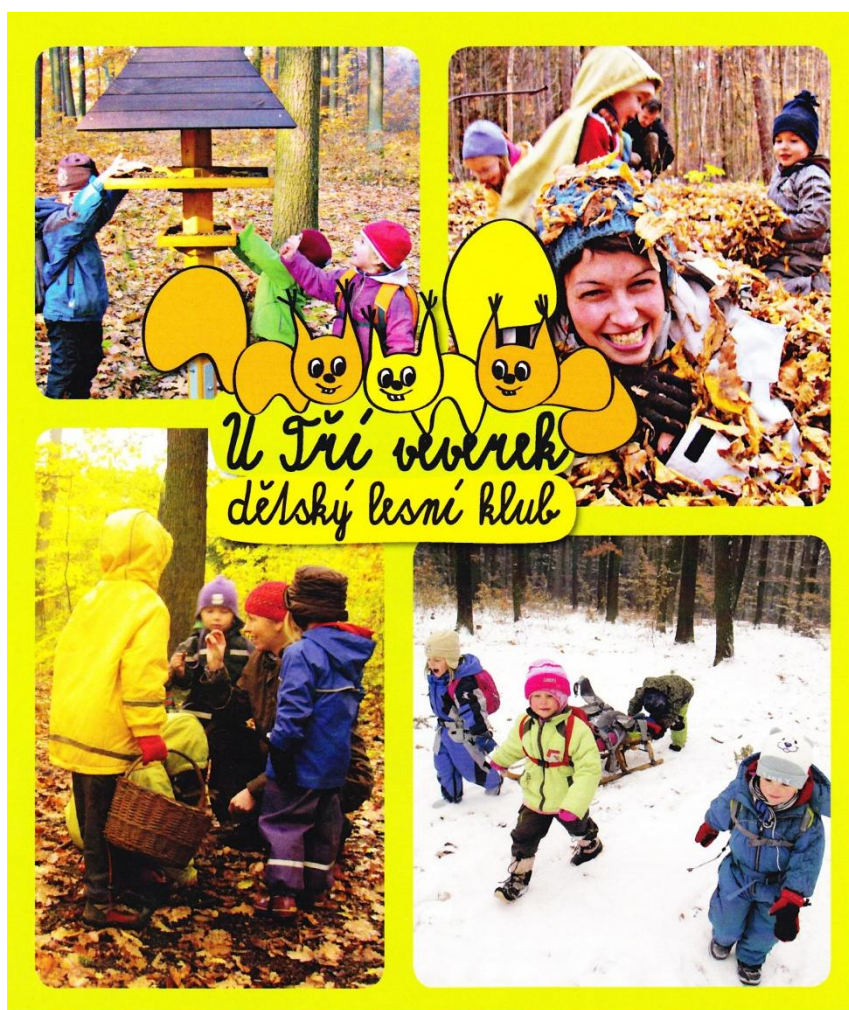

Příloha III.

		Absolutní hodnota		Procento	
		Celkem		Celkem	
Pohlaví		Muži	Ženy	Muži	Ženy
Podíl mužů a žen odevzdaných dotazníků		99	180	35,5	64,5
Věkové rozložení respondentů	20 - 29 let	57		20	
	30 - 39 let	189		68	
	40 - 50 let	33		12	
Víte co je lesní mateřská škola?	ANO	27	93	9,7	33,3
	NE	72	87	25,8	31,2
Věděl/a jste, že v Hradci Králové jsou lesní mateřské školy?	ANO	18	74	61,7	15,8
	NE	9	19	16,7	5,8
Znáte název LMŠ v Hradci Králové?	ANO	41	9	9,8	44,6
	NE	10	32	10,9	34,8
Kde jste se o lesní mateřské škole dozvěděl/a?	Přímý kontakt	6		5,0	
	Noviny	15		12,5	
	Televize	27		22,5	
	Známý	30		25,0	
	Klasická MŠ	6		5,0	
	Rádio	3		2,5	
	Internet	26		21,7	
	Časopis	16		13,3	
	Univerzita	3		2,5	
Které z těchto informací o LMŠ máte?	Cena	54		45,0	
	Počet pedagogů	26		21,7	
	Denní program	73		60,8	
	Zázemí	62		51,7	
	Strava	38		31,7	
	Vybavení dítěte	19		15,8	
	Rozsah poskytovaných služeb	37		30,8	
Které informace o LMŠ byste při Vašem rozhodování uvítal/a?	Cena	192		68,8	
	Počet pedagogů	81		29,0	
	Denní program	243		87,1	
	Zázemí	176		63,1	
	Strava	152		54,5	
	Vybavení dítěte	93		33,3	
	Rozsah poskytovaných služeb	72		25,8	
Na základě těchto informací uvažoval/a byste o docházce svého dítěte do LMŠ?	ANO	97	45	16,1	34,8
	NE	39	64	14,0	22,9
	NEVÍM	15	19	5,4	6,8

Dětský lesní klub U Tří veerek
v prostorách skautské klubovny
Přemyslova 21
500 08 Nový Hradec Králové
www.utriveerek.cz
koordinátor dětského klubu:
koordinator@vsemivjemy.cz
+420 736 471 005

**VŠEMI
VJEMY**

občanské sdružení Všemi vjemy
info@vsemivjemy.cz
www.vsemivjemy.cz