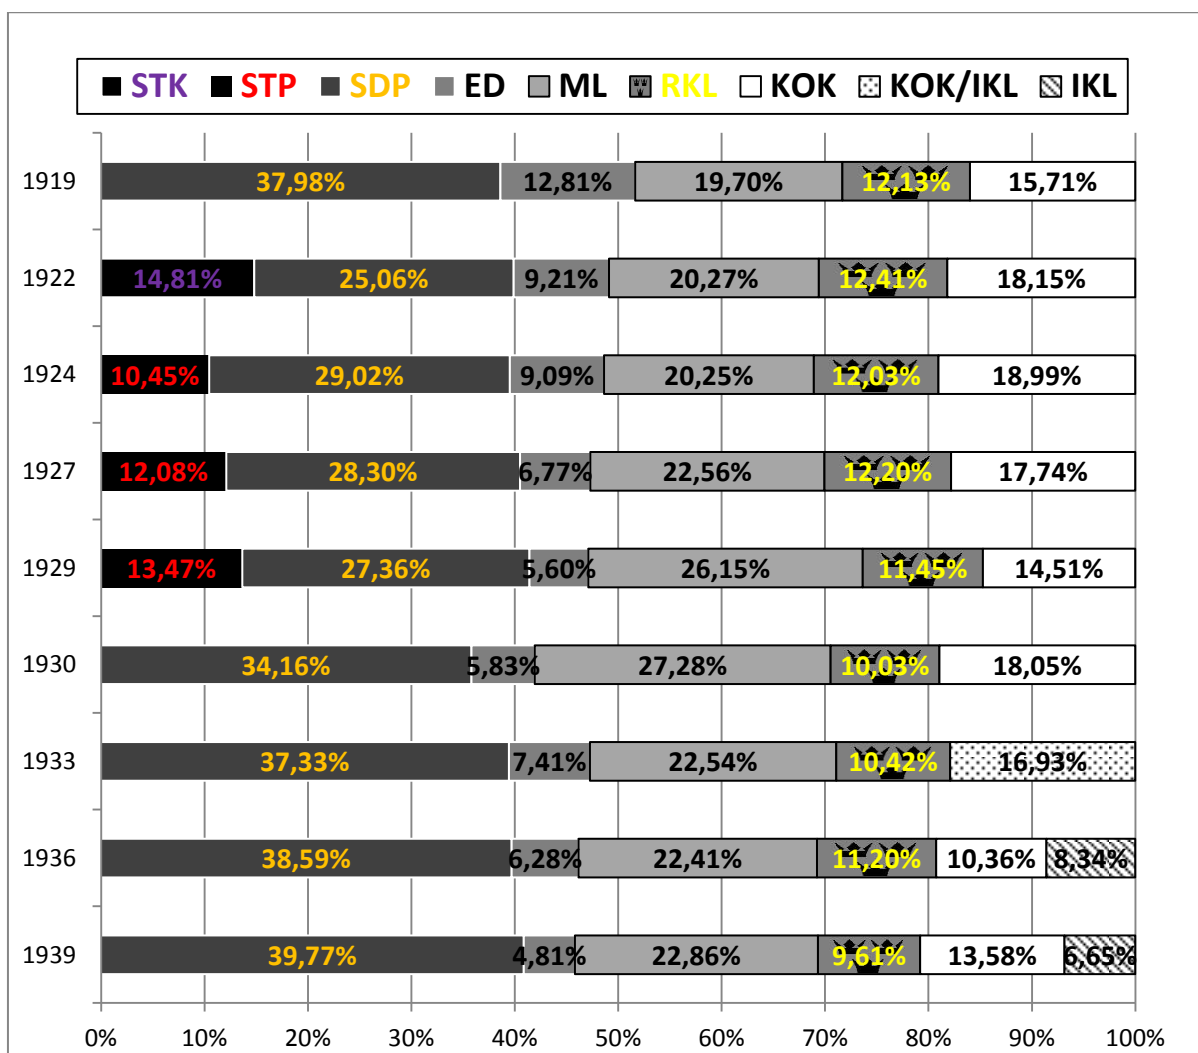

Príloha č. 2: Schéma politickej štruktúry Fínska

Ľavica			
STK	1922	Suomen työväen keskusvaalikomitea	Centrálny volebný výbor Fínskych pracujúcich
STP	1924-1929	Sosialistinen työväen ja pienviljelijäin vaaliliitto	Socialistická volebná aliancia pracujúcich a malých farmárov
SDP	1919-1939	Suomen sosialidemokraattinen puolue	Sociálnodemokratická strana
Stred			
ED	1919-1939	Kansallinen edistyspuolue	Národná pokroková strana
ML	1919-1939	Maalaisliitto	Strana stredu
RKL	1919-1939	Ruotsalainen kansanpuolue	Švédská ľudová strana
Pravica			
KOK	1919-1939	Kansallinen kokoomus	Národná koalícia
IKL	1933-1939	Isänmaallinen kansanliike	Patriotické ľudové hnutie