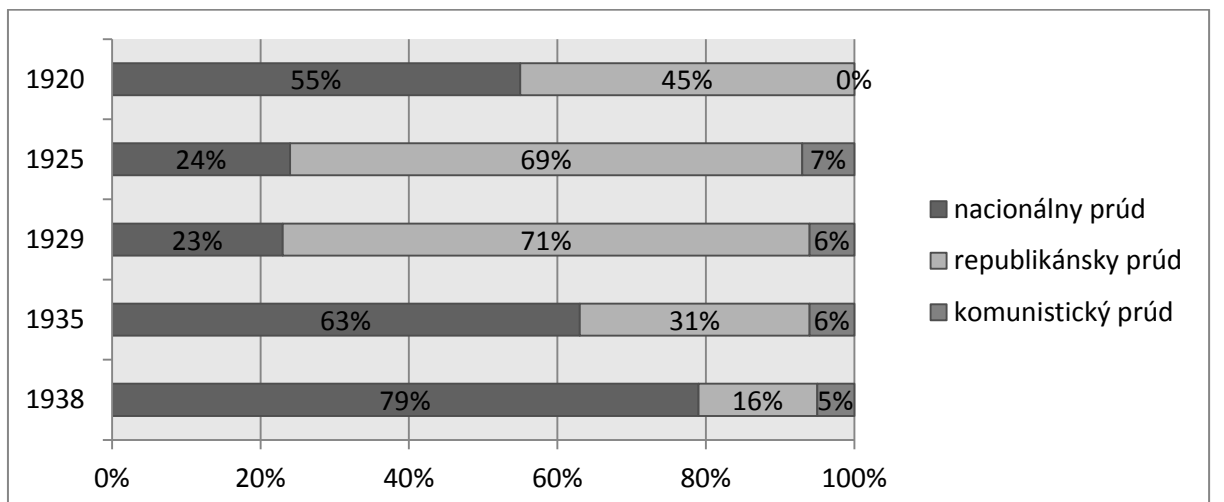

3. Nemecký politický tábor