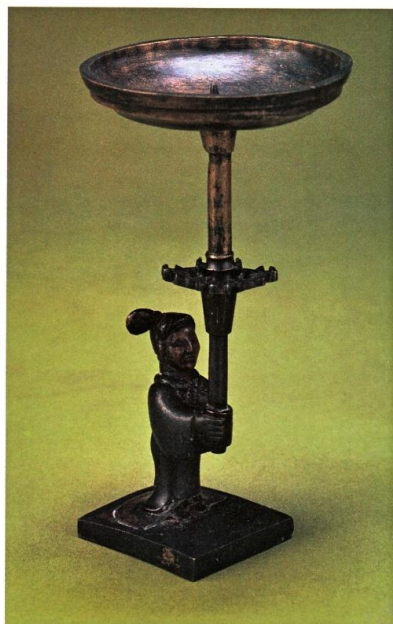

Příloha 6) Stojící lampa, Baoshan

a