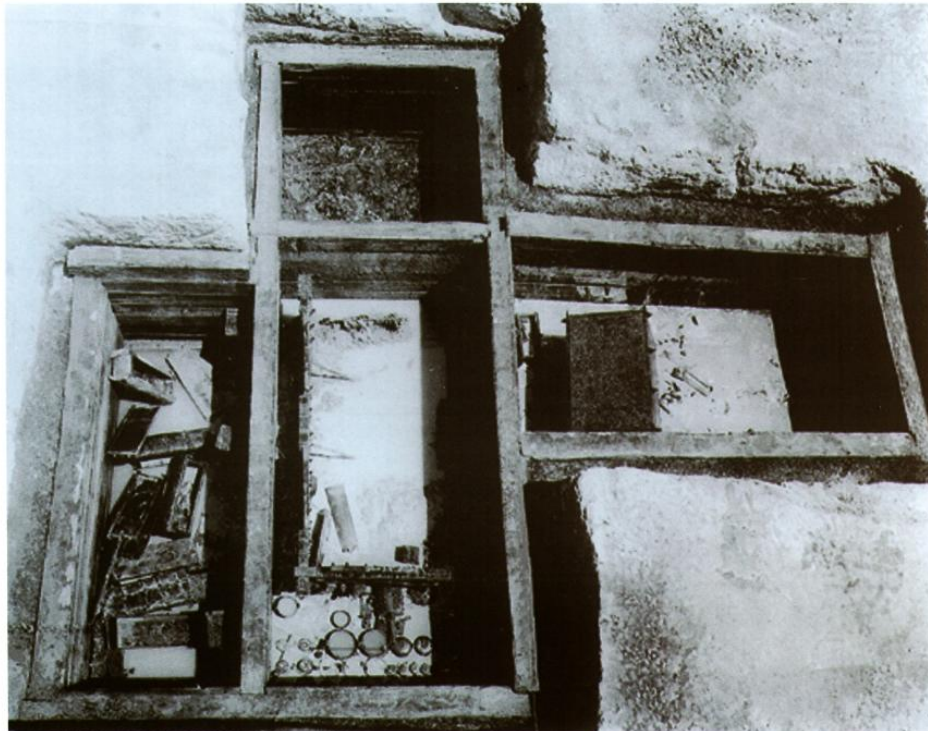

Přílohy

- 1)** Hrobka markýze Yi z Zeng, pohled shora
- 2)** Vnitřní rakev markýze Yi z Zeng
- 3)** Realisticky ztvárněný jelen, hrobka markýze Yi z Zeng
- 4)** Hrobka č. 2, Baoshan
- 5)** Vnitřní rakev a detail dekoru, Baoshan
- 6)** Stojící lampa, Baoshan
- 7)** Lakovaná toaletní skříňka, Baoshan
- 8)** Hrobka Xin Zhui, Mawangdui
- 9)** Jedna z vnitřních rakví, hrobka Xin Zhui
- 10)** Nákresy dekorů třetí a druhé vnitřní rakve, hrobka Xin Zhui
- 11)** Toaletní skříňka, hrobka Xin Zhui
- 12)** Jedna z oblečených figur, hrobka Xin Zhui

Layout of the tomb of the Marquis Yi, with the large "reception hall" at the center

Příloha 1) Hrobka markýze Yi z Zeng

Bush, Sarah E. (ed.): *Ringing Thunder*. San Diego: San Diego Museum of Art, 1999, str. 39.