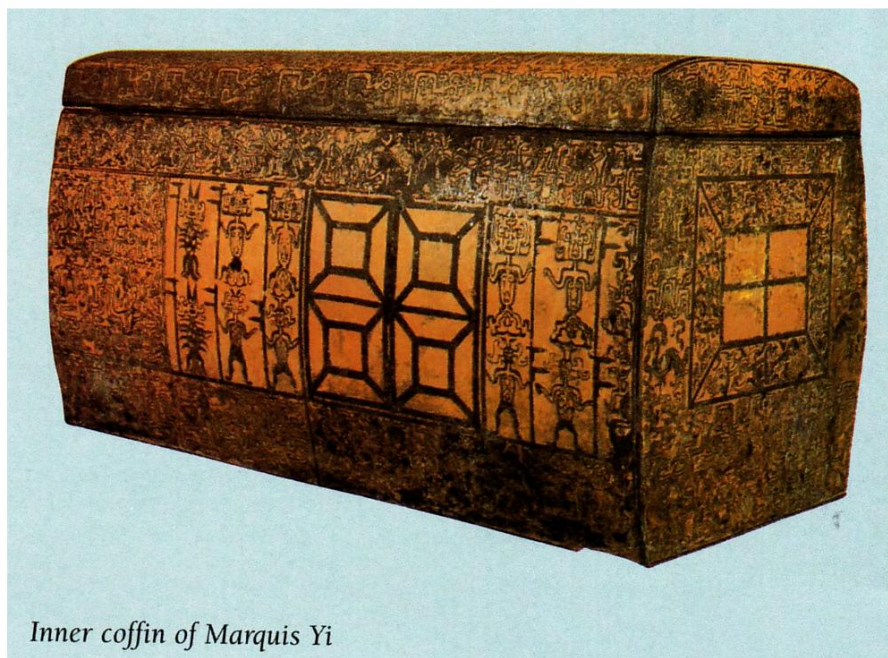

Přílohy

- 1)** Hrobka markýze Yi z Zeng, pohled shora
- 2)** Vnitřní rakev markýze Yi z Zeng
- 3)** Realisticky ztvárněný jelen, hrobka markýze Yi z Zeng
- 4)** Hrobka č. 2, Baoshan
- 5)** Vnitřní rakev a detail dekoru, Baoshan
- 6)** Stojící lampa, Baoshan
- 7)** Lakovaná toaletní skříňka, Baoshan
- 8)** Hrobka Xin Zhui, Mawangdui
- 9)** Jedna z vnitřních rakví, hrobka Xin Zhui
- 10)** Nákresy dekorů třetí a druhé vnitřní rakve, hrobka Xin Zhui
- 11)** Toaletní skříňka, hrobka Xin Zhui
- 12)** Jedna z oblečených figur, hrobka Xin Zhui

Layout of the tomb of the Marquis Yi, with the large "reception hall" at the center

Příloha 1) Hrobka markýze Yi z Zeng

Bush, Sarah E. (ed.): *Ringing Thunder*. San Diego: San Diego Museum of Art, 1999, str. 39.