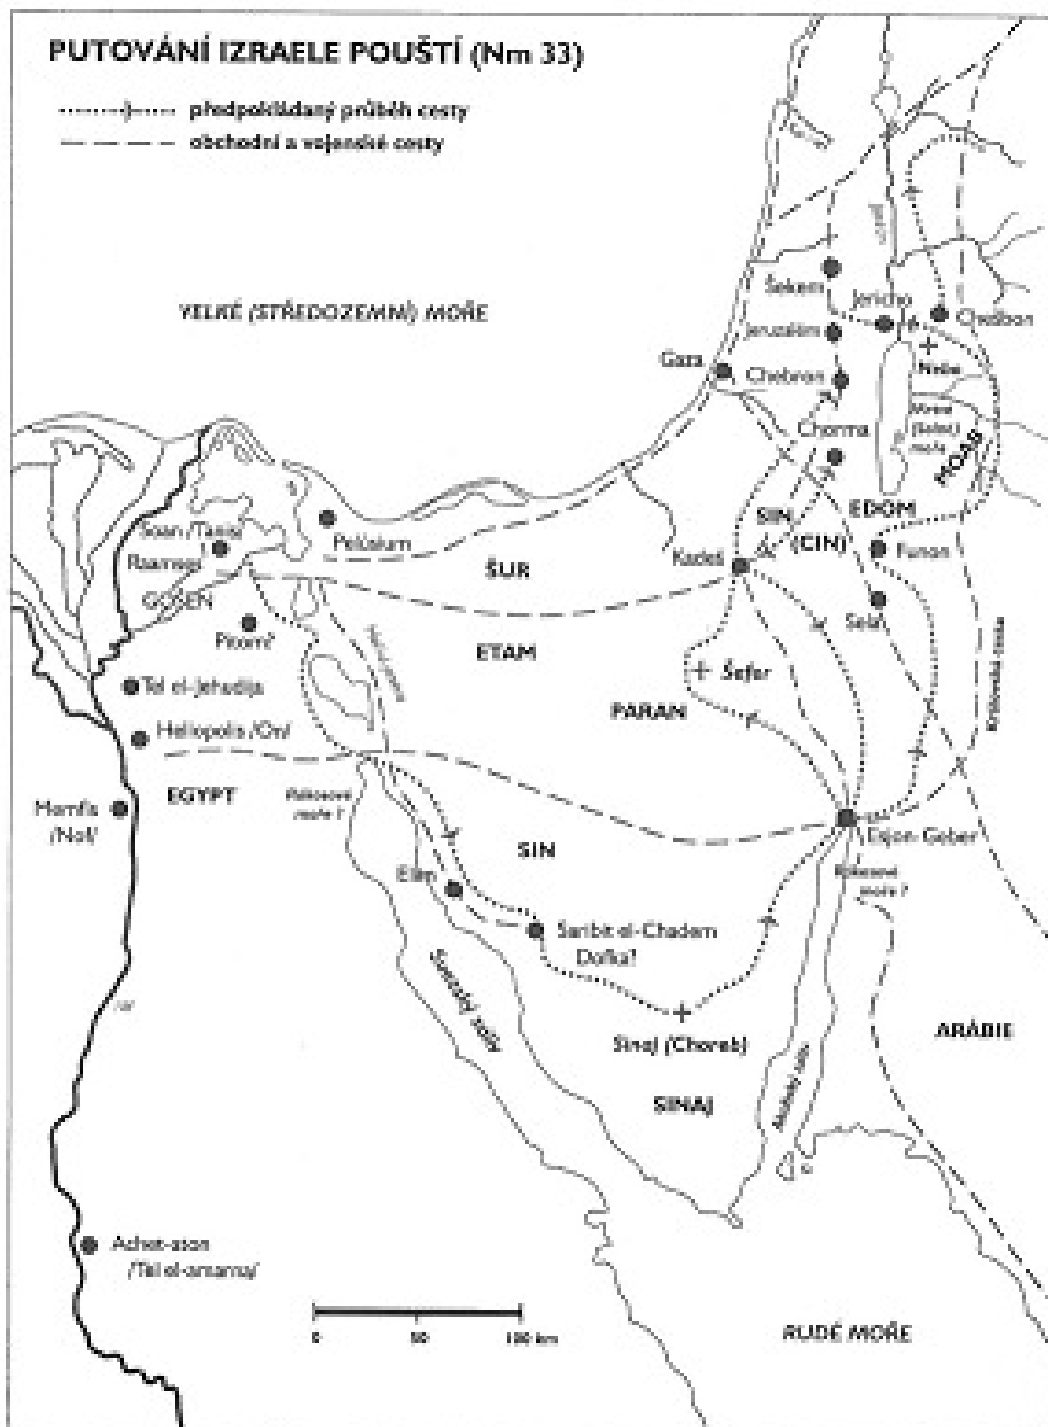

## **Obrazové přílohy**

1. Mapa Sínajského poloostrova a Palestiny v době putování Izraelitů pouští.
2. Stan setkávání.
3. Kostra stanu setkávání.
4. Stan setkávání.
5. Archa úmluvy. Dva pokusy o rekonstrukci.

1. Mapa Sínajského poloostrova a Palestiny v době putování Izraelitů pouští  
 Zdroj: BOGNER, Václav. *Pentateuch. Pět knih Mojžíšových*, zadní přebal knihy.

2. Stan setkávání.

Zdroj: MIKLÍK, Josef. *Biblická archeologie*, 1936, s. 47.

3. Kostra stánku setkávání.

Zdroj: MIKLÍK, Josef. *Biblická archeologie*, s. 50.

4. Stan setkávání.

Zdroj: MILLARD, Alan. *Images du monde biblique*. 1987, s. 38.

5. Archa úmluvy. Dva pokusy o rekonstrukci.  
Zdroj: MIKLÍK, Josef. *Biblická archeologie*, s. 56.