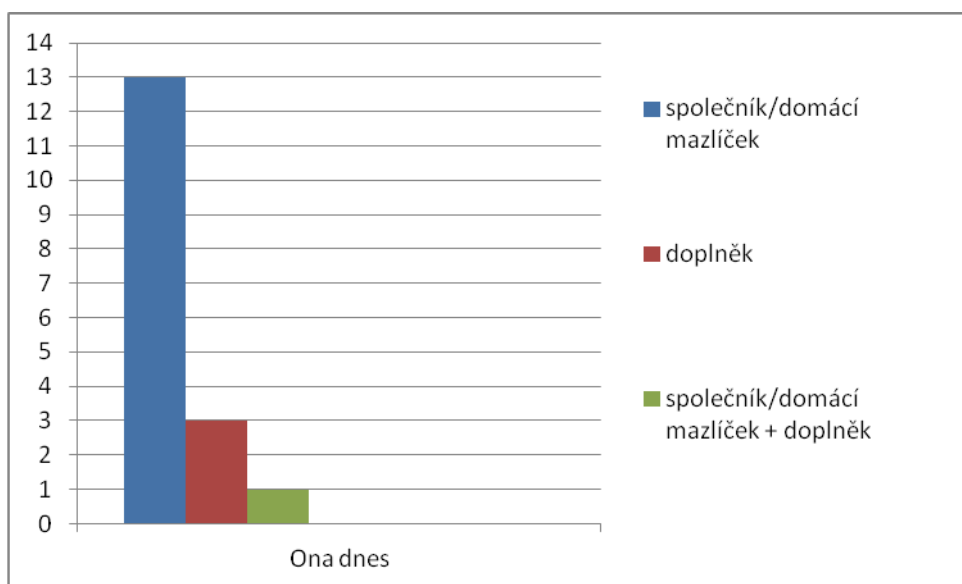

Přílohy

Příloha č. 1: Titulní strana časopisu Moje rodina, č. 2, leden 2010

Příloha č. 2: Titulní strana časopisu Moje rodina, č. 26, červen 2010

Příloha č. 3: Zobrazení psů v magazínu Ona Dnes (na svislé ose počty výtisků)

Příloha č. 4: Zobrazení psů v Blesk magazínu (na svislé ose počty výtisků)

Příloha č. 5: Zobrazení psů v magazínu Moje rodina (na svislé ose počty výtisků)

Příloha č. 6: Porovnání zobrazení psů ve zvolených magazínech (na svislé ose počty výtisků)