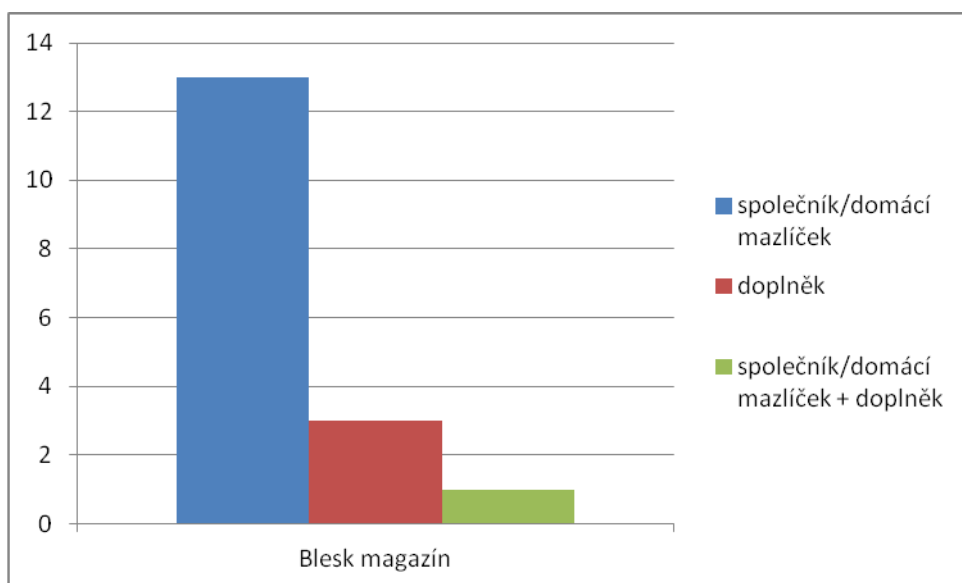

Přílohy

Příloha č. 1: Titulní strana časopisu Moje rodina, č. 2, leden 2010

Příloha č. 2: Titulní strana časopisu Moje rodina, č. 26, červen 2010

Příloha č. 3: Zobrazení psů v magazínu Ona Dnes (na svislé ose počty výtisků)

Příloha č. 4: Zobrazení psů v Blesk magazínu (na svislé ose počty výtisků)

Příloha č. 5: Zobrazení psů v magazínu Moje rodina (na svislé ose počty výtisků)

Příloha č. 6: Porovnání zobrazení psů ve zvolených magazínech (na svislé ose počty výtisků)