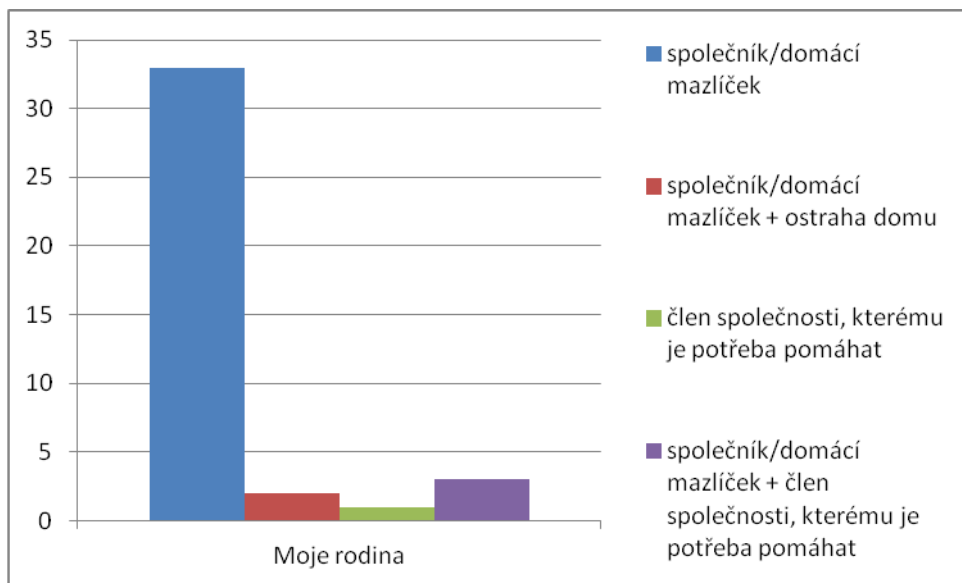

Přílohy

Příloha č. 1: Titulní strana časopisu Moje rodina, č. 2, leden 2010

Příloha č. 2: Titulní strana časopisu Moje rodina, č. 26, červen 2010

Příloha č. 3: Zobrazení psů v magazínu Ona Dnes (na svislé ose počty výtisků)

Příloha č. 4: Zobrazení psů v Blesk magazínu (na svislé ose počty výtisků)

Příloha č. 5: Zobrazení psů v magazínu Moje rodina (na svislé ose počty výtisků)

Příloha č. 6: Porovnání zobrazení psů ve zvolených magazínech (na svislé ose počty výtisků)