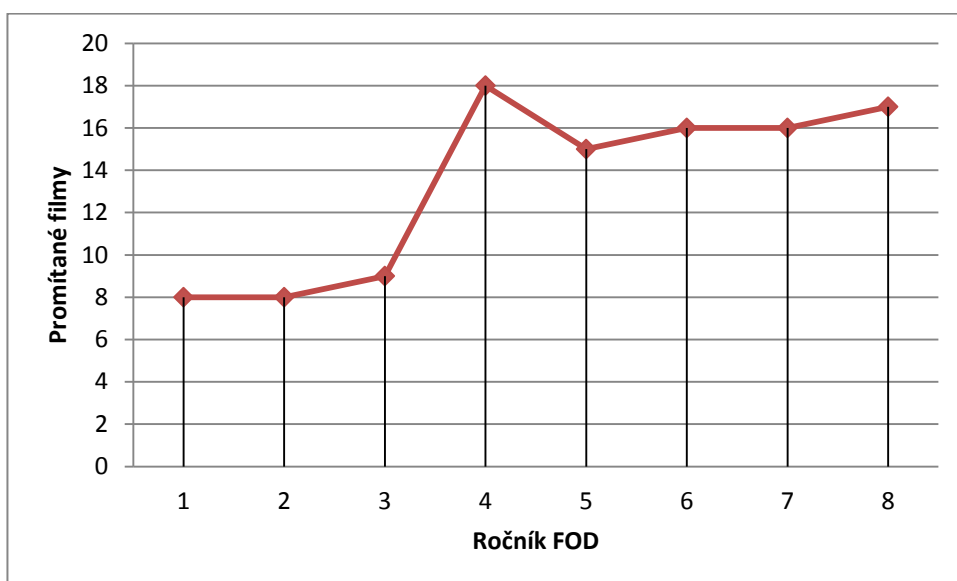

Příloha A: Graf: Návštěvnost Festivalu otrlého diváka

Příloha B: Graf: Proměna trvání Festivalu otrlého diváka

Příloha C: Graf: Proměna počtu projekcí v rámci Festivalu otrlého diváka

Příloha D: Graf: Proměna počtu promítaných filmů v rámci Festivalu otrlého diváka