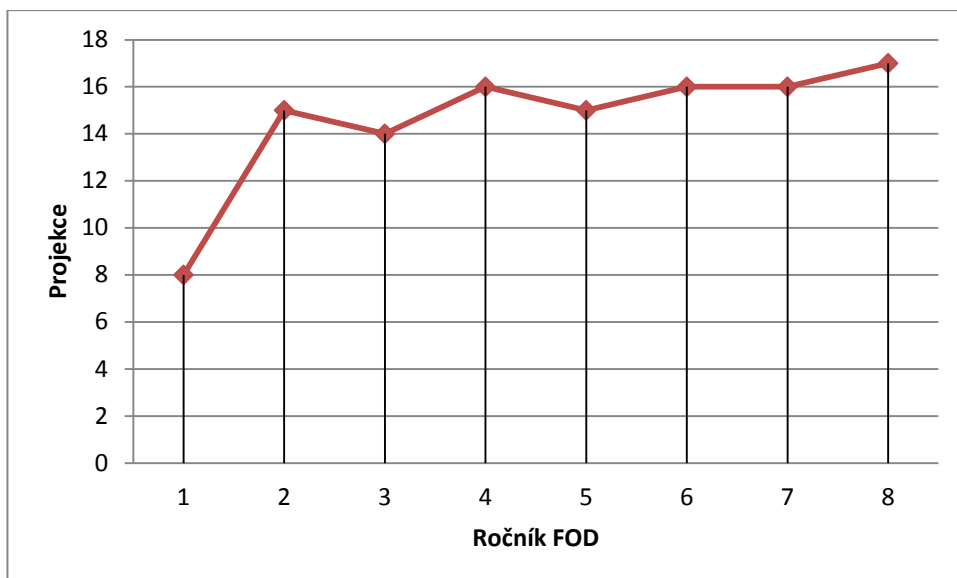

Příloha A: Graf: Návštěvnost Festivalu otrlého diváka

Příloha B: Graf: Proměna trvání Festivalu otrlého diváka

Příloha C: Graf: Proměna počtu projekcí v rámci Festivalu otrlého diváka

Příloha D: Graf: Proměna počtu promítaných filmů v rámci Festivalu otrlého diváka