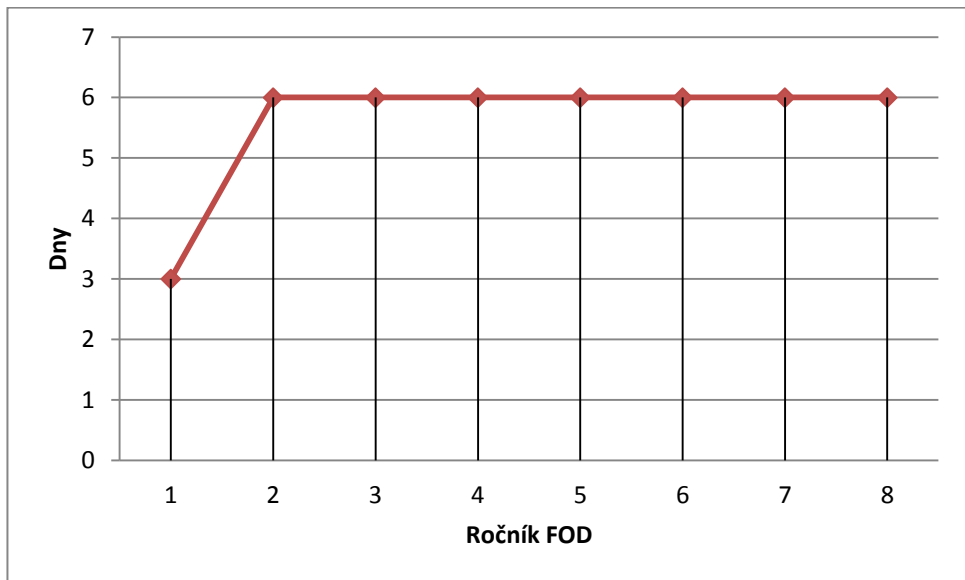

Příloha A: Graf: Návštěvnost Festivalu otrlého diváka

Příloha B: Graf: Proměna trvání Festivalu otrlého diváka

Příloha C: Graf: Proměna počtu projekcí v rámci Festivalu otrlého diváka

Příloha D: Graf: Proměna počtu promítaných filmů v rámci Festivalu otrlého diváka