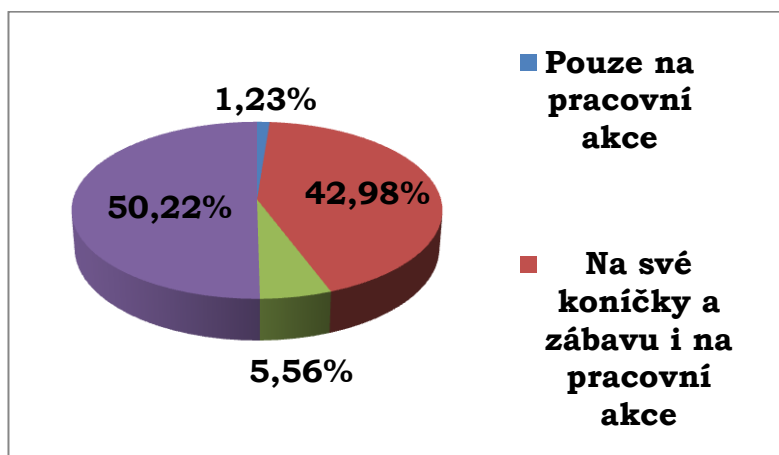

Příloha 1. 3: Na jaký typ akcí (událostí) tyto aplikace používáte?