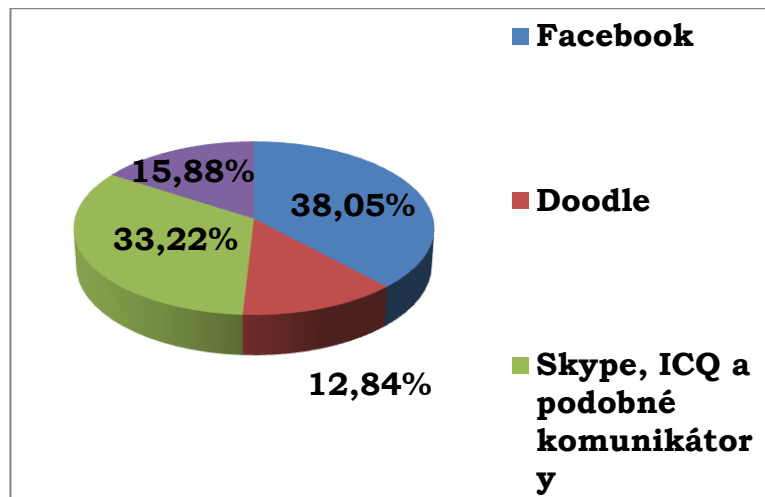

## **Přílohy**

Příloha 1 Přehled výsledků prvního průzkumu (provedeno týmem AskYou).....	69
Příloha 2 Kompletní přehled výsledků mého průzkumu .....	73

### **Seznam obrázků v příloze 1:**

Příloha 1. 1: Uvítali byste možnost poznat nové lidi, kteří mají stejné záliby jako Vy? .....	2
Příloha 1. 2: Jaké internetové aplikace používáte k organizaci akcí (událostí) s ostatními lidmi? .....	2
Příloha 1. 3: Na jaký typ akcí (událostí) tyto aplikace používáte? .....	3
Příloha 1. 4: Jak často se účastníte akcí (událostí) organizovaných pomocí těchto aplikací? ....	3
Příloha 1. 5: Existují nějaké aktivity (zábavné, sportovní, party...), kterým byste se rádi věnovali, ale nemáte s kým? .....	3
Příloha 1. 6: Šli byste zkusit některou z těchto aktivit s lidmi, které zatím neznáte? .....	4
Příloha 1. 7: Představte si, že existuje internetová stránka, na které jsou lidé se stejnými zálibami jako vy. Kdykoliv chcete zažít nějakou zábavu s novými lidmi, stačí napsat, co chcete jít dělat, a tato stránka vás spojí s lidmi, kteří chtějí dělat to, co vy. Používali byste takovou stránku? .....	4
Příloha 1. 8: Pohlaví.....	4
Příloha 1. 9: Věk .....	5
Příloha 1. 10: Jste studentem vysoké školy?.....	5

## Příloha 1 Přehled výsledků prvního průzkumu (provedeno týmem AskYou)

Zdroj: interní dokumenty AskYou

Příloha 1. 1: Uvítali byste možnost poznat nové lidi, kteří mají stejné záliby jako Vy?

Příloha 1. 2: Jaké internetové aplikace používáte k organizaci akcí (událostí) s ostatními lidmi?