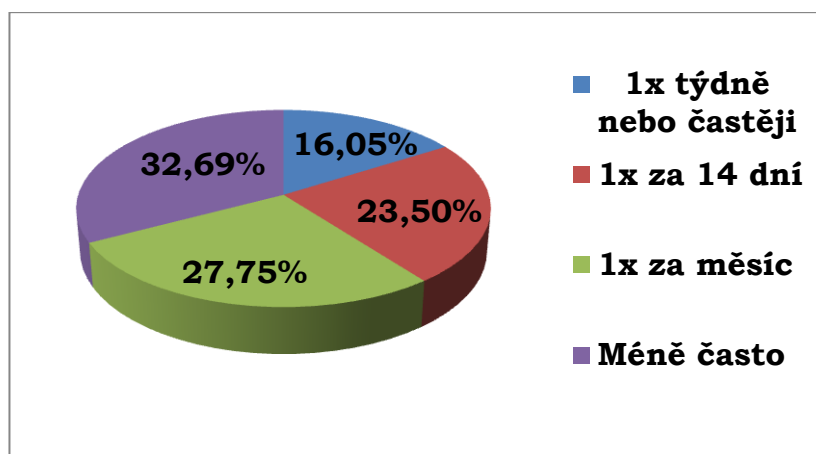

Příloha 1. 4: Jak často se účastníte akcí (událostí) organizovaných pomocí těchto aplikací?