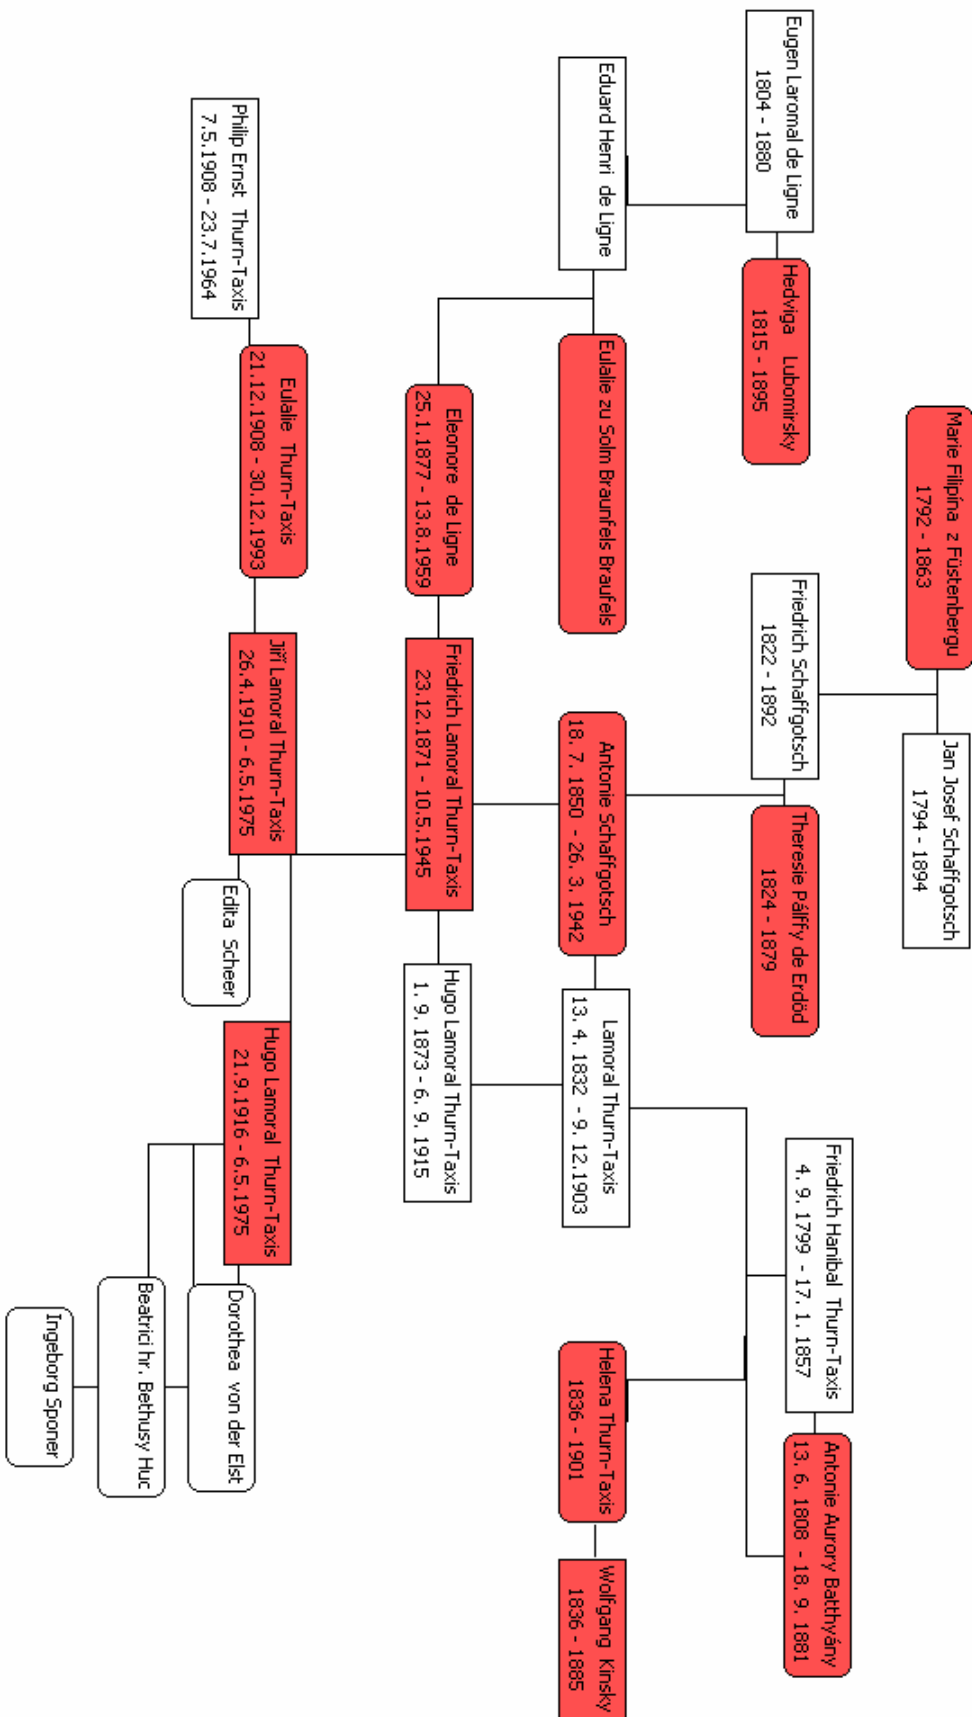

SEZNAM OBRÁZKŮ

Obr. 1: Dnešní podoba zámku	I
Obr. 2: Thurn-Taxis - Biskupice	I
Obr. 3: Eulalie, Hugo, Jiří Lamoral Thurn-Taxis	II
Obr. 4: Hugo Thurn-Taxis	II
Obr. 5: Svatba Eulalie s princem Philippem	III
Obr. 6: Erb Thurn-Taxisů	III
Obr. 7: Depozitář Národního muzea v Terezíně - fond Biskupice 1	IV
Obr. 8: Depozitář Národního muzea v Terezíně - fond Biskupice 2	IV
Obr. 9: Genealogie	V

Obr. 5: Svatba Eulalie s princem Philippem
[Atchison, c2006-2009]

Obr. 6: Erb Thurn-Taxisů
[Výstava erbů, c2005]

Obr. 7: Depozitář Národního muzea v Terezíně - fond Biskupice 1

Obr. 8: Depozitář Národního muzea v Terezíně - fond Biskupice 2

Obr. 9: Genealogie

¹ Červeně označení příslušníci mají ve fondu označené knihy.