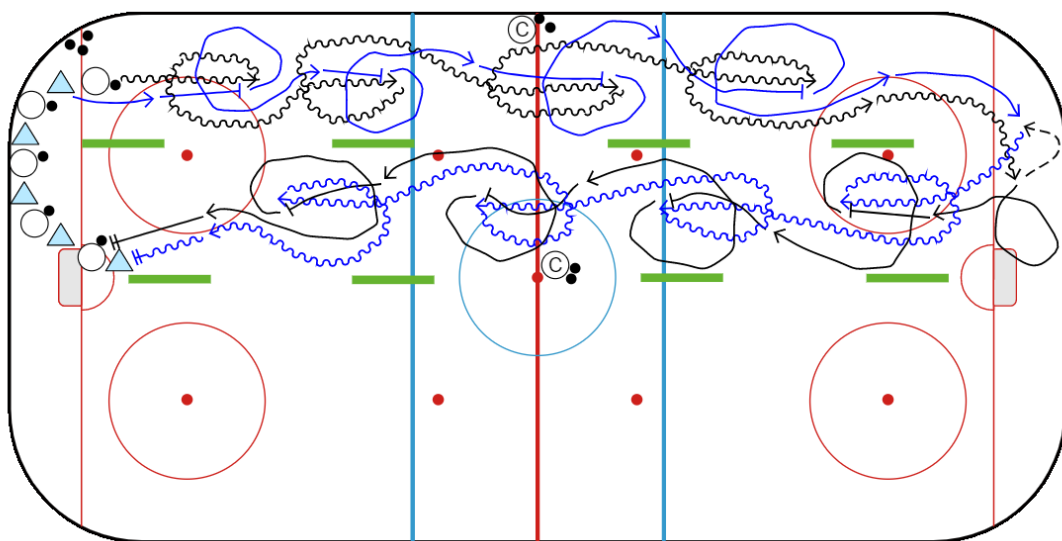

Příloha 4 - Příklady cvičení krytí kotouče pro mládežnické kategorie U11