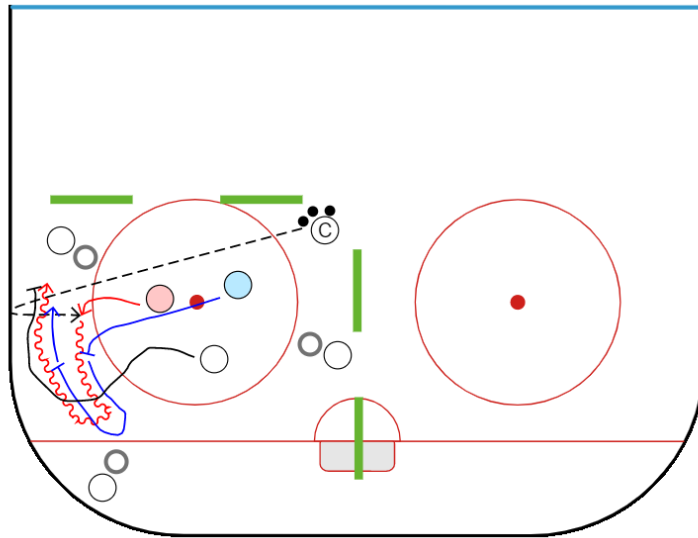

Přílohy

Příloha 1 - Odkaz na videa k analýze vybrané útočné herní činnosti jednotlivce v ledním hokeji

<https://youtu.be/-lR3SK26ZHs>

Příloha 2 - Příklady cvičení krytí kotouče pro mládežnické kategorie U9