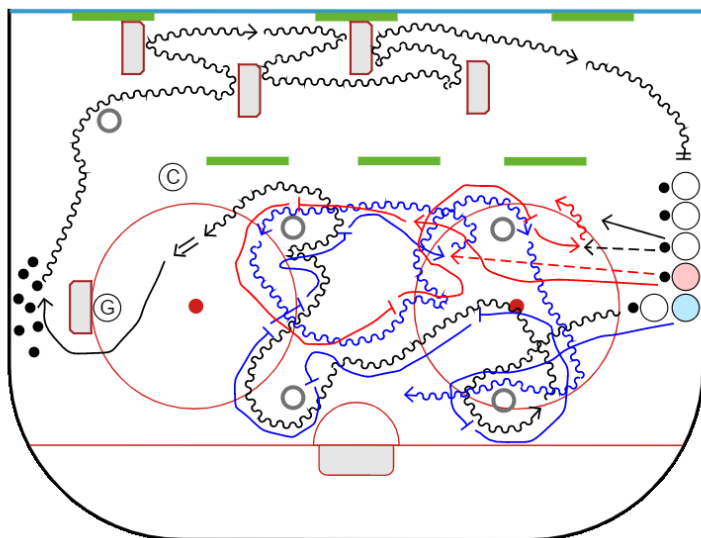

Příloha 4 - Příklady cvičení krytí kotouče pro mládežnické kategorie U11