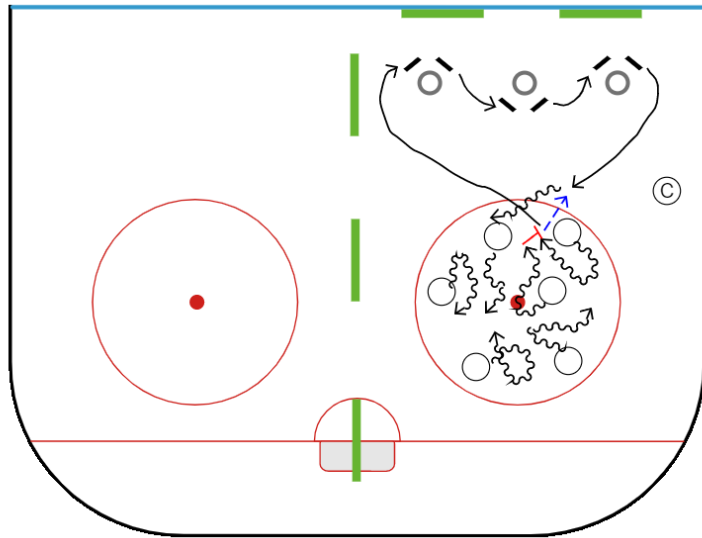

Příloha 3 - Příklady cvičení krytí kotouče pro mládežnické kategorie U10