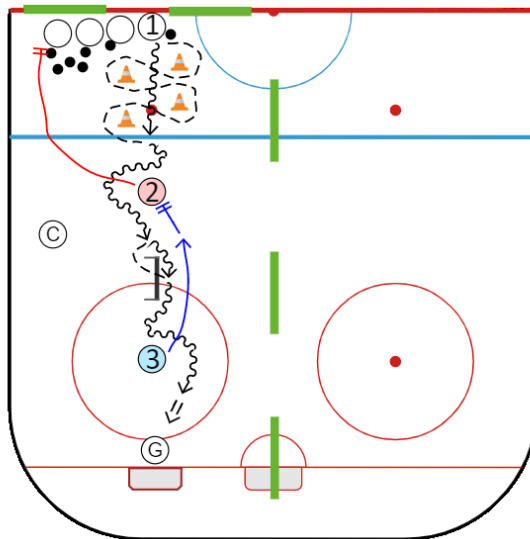

Přílohy

Příloha 1 - Odkaz na videa k analýze vybrané útočné herní činnosti jednotlivce v ledním hokeji

<https://youtu.be/-lR3SK26ZHs>

Příloha 2 - Příklady cvičení krytí kotouče pro mládežnické kategorie U9