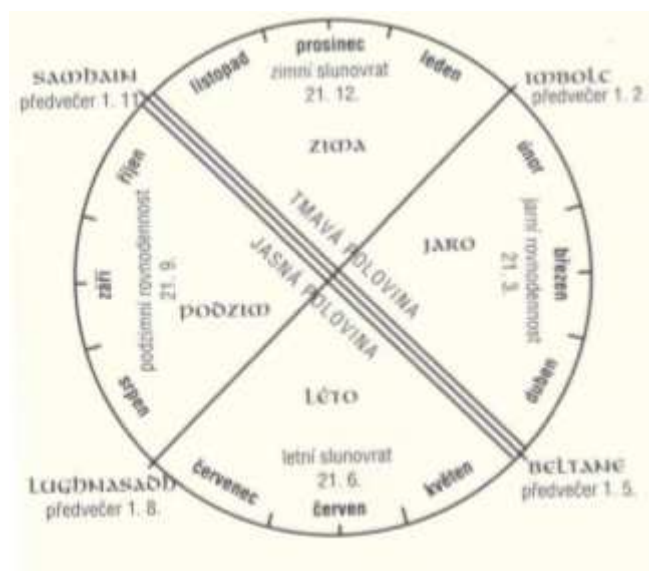

Příloha č. 1 – Obrázky teoretická část

Obrázek č. 1 – Zámeček Hradištko

Obrázek č. 2 - Kandík psí zub

Obrázek č. 3 - Znak obce Hradištko

Obrázek č. 4 - Vrba jíva

Obrázek č. 5 - Keltský rok

Příloha č. 2 – Obrázky praktická část

Obrázek č. 6 - Barevná škála

Obrázek č. 7 - Lampičky z listí

Obrázek č. 8 - Lampičky z listí

Obrázek č. 9 - Keltský stromoskop

Obrázek č. 10 - Frotáž

Obrázek č. 11 - Frotáž

Obrázek č. 12 - Jezevec

Obrázek č. 13 - Liška