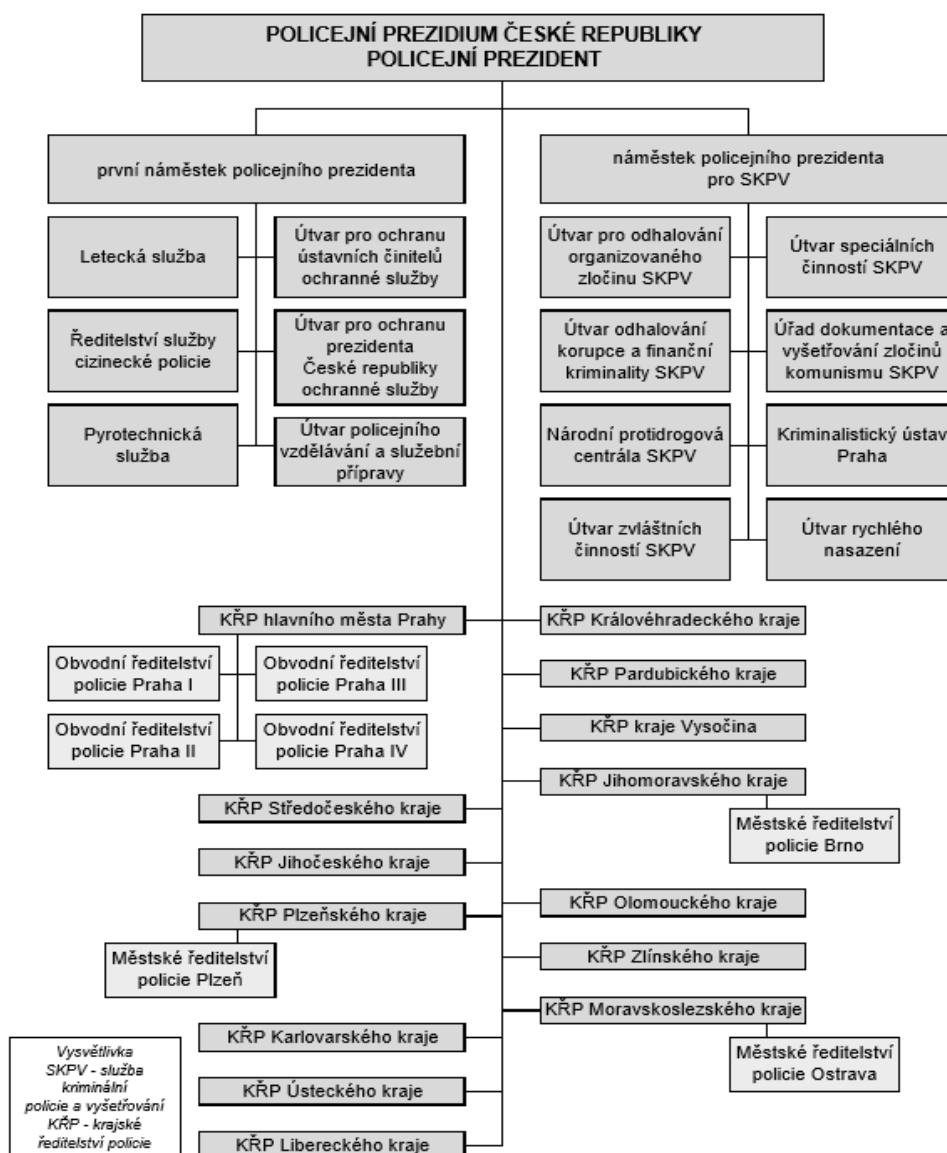

Errata

Seznam oprav

1. abstrakt, řádek 1

Chybné znění: „Srovnání výstroje a výzbroje zásahových jednotek na centrální a krajské úrovni“.

Správné znění: „Srovnání výstroje a výzbroje zásahových jednotek Policie České republiky na centrální a krajské úrovni“.

2. str. 22

Chybný obr. 1:

Správný obr. 1:

3. str. 27, řádek 12

Chybné znění: „Policie má k dispozici celkem 8 krajských zásahových jednotek:

1. Zásahová jednotka Ústeckého kraje,
2. Plzeňského kraje,
3. Královéhradeckého kraje,
4. Českobudějovického kraje,
5. Brněnského kraje,
6. Ostravského kraje,

7. *Středočeského kraje,*
8. *A zásahová jednotka hl. m. Prahy.*

Správné znění: „*Policie má k dispozici celkem 8 krajských zásahových jednotek:*

1. *Zásahová jednotka Ústeckého kraje,*
2. *Plzeňského kraje,*
3. *Královohradeckého kraje,*
4. *Jihočeského kraje,*
5. *Jihomoravského kraje,*
6. *Moravskoslezského kraje,*
7. *Středočeského kraje,*
8. *a zásahová jednotka hl. m. Prahy.*