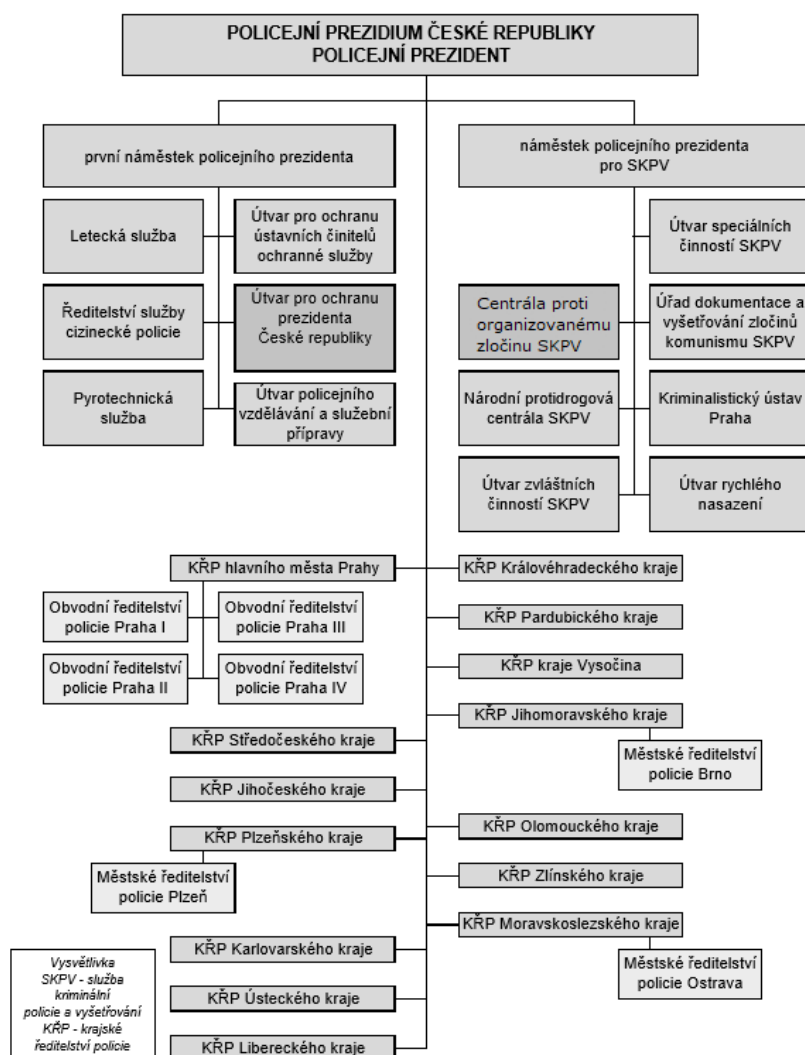

Errata

Seznam oprav

1. abstrakt, řádek 1

Chybné znění: „Srovnání výstroje a výzbroje zásahových jednotek na centrální a krajské úrovni“.

Správné znění: „Srovnání výstroje a výzbroje zásahových jednotek Policie České republiky na centrální a krajské úrovni“.

2. str. 22

Chybný obr. 1:

Správný obr. 1:

3. str. 27, řádek 12

Chybné znění: „Policie má k dispozici celkem 8 krajských zásahových jednotek:

1. Zásahová jednotka Ústeckého kraje,
2. Plzeňského kraje,
3. Královéhradeckého kraje,
4. Českobudějovického kraje,
5. Brněnského kraje,
6. Ostravského kraje,

7. *Středočeského kraje,*
8. *A zásahová jednotka hl. m. Prahy.*

Správné znění: „*Policie má k dispozici celkem 8 krajských zásahových jednotek:*

1. *Zásahová jednotka Ústeckého kraje,*
2. *Plzeňského kraje,*
3. *Královohradeckého kraje,*
4. *Jihočeského kraje,*
5. *Jihomoravského kraje,*
6. *Moravskoslezského kraje,*
7. *Středočeského kraje,*
8. *a zásahová jednotka hl. m. Prahy.*