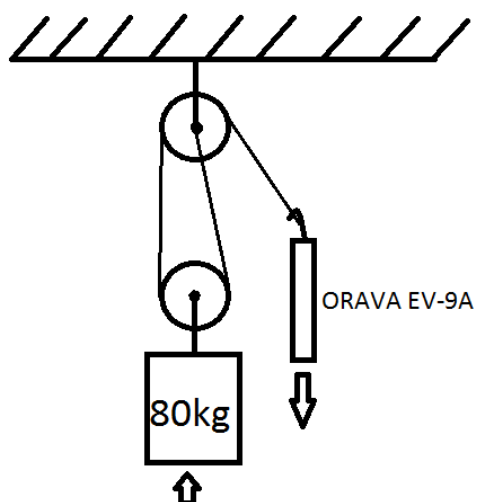

## Přílohy

Systém A (2xkadka+ RIG)	
Jméno zachránce	
Čas záchrany	
Počet manipulací	
Cena systému	
Potřebná síla	
Nebezpečí/Komplikace	

Tabulka zaznamenání výsledků

Schématický náčrt laboratorního měření

### Orava EV-9

ORAVA EV-9 je elektronická váha na zavazadla s tlakoměrem. Maximální zatížení váhy je 50 kilogramů. Vybavená velkým LCD displejem a volitelnou funkcí vážení v kilogramech nebo librách splňuje tato váha všechny požadavky na podobné zařízení. Nechybí ani funkce dovažování TARE. Malým, ale jistě praktickým bonusem pak je podpora zobrazení vnitřní teploty ve °C nebo °F.

## Fotografie z měření 15. 11. 2017