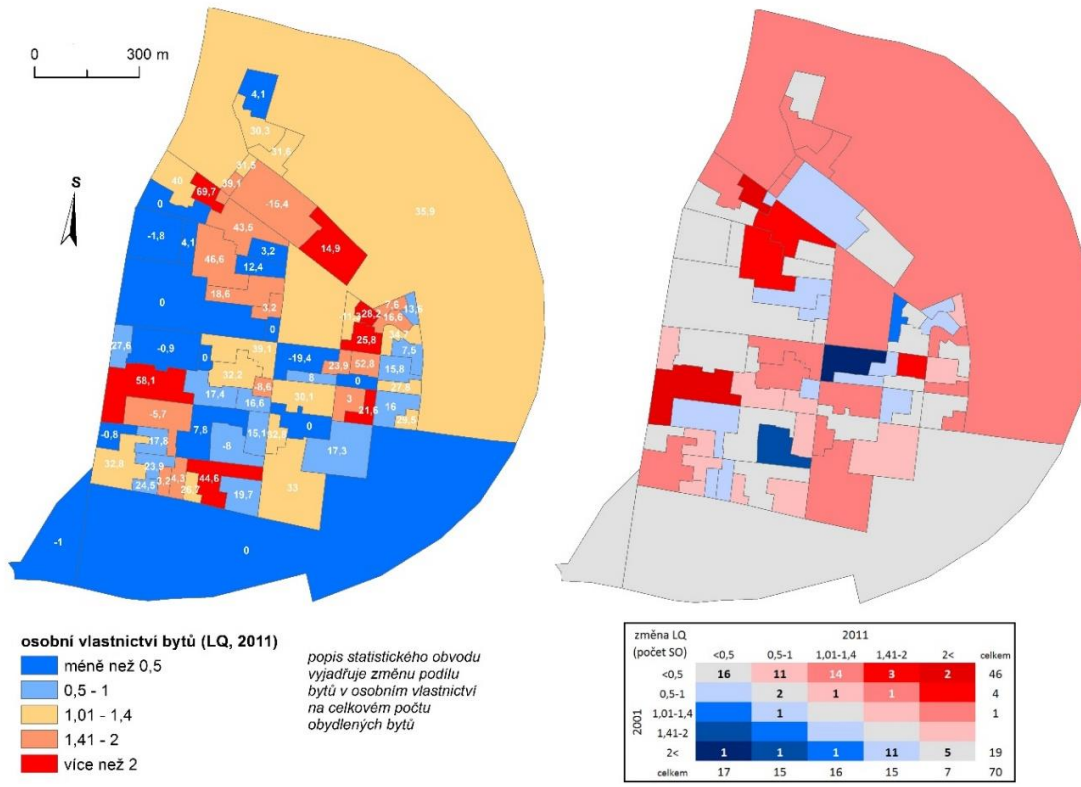

Přílohy

Příloha č. 1: Proměna koncentrace soukromého a družstevního užívání bytů ve statistických obvodech dolních Holešovic v letech 2001 a 2011

Zdroj: ČSÚ (SLDB 2001, 2011), ArcČR, vlastní zpracování