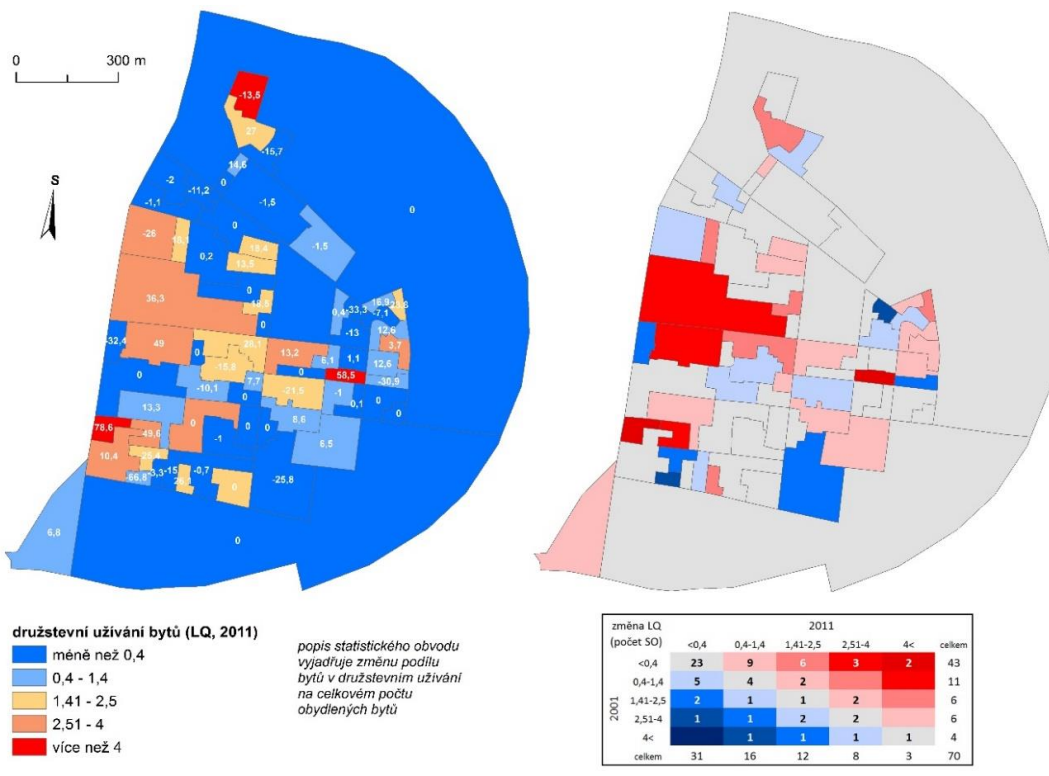

Přílohy

Příloha č. 1: Proměna koncentrace soukromého a družstevního užívání bytů ve statistických obvodech dolních Holešovic v letech 2001 a 2011

Zdroj: ČSÚ (SLDB 2001, 2011), ArcČR, vlastní zpracování