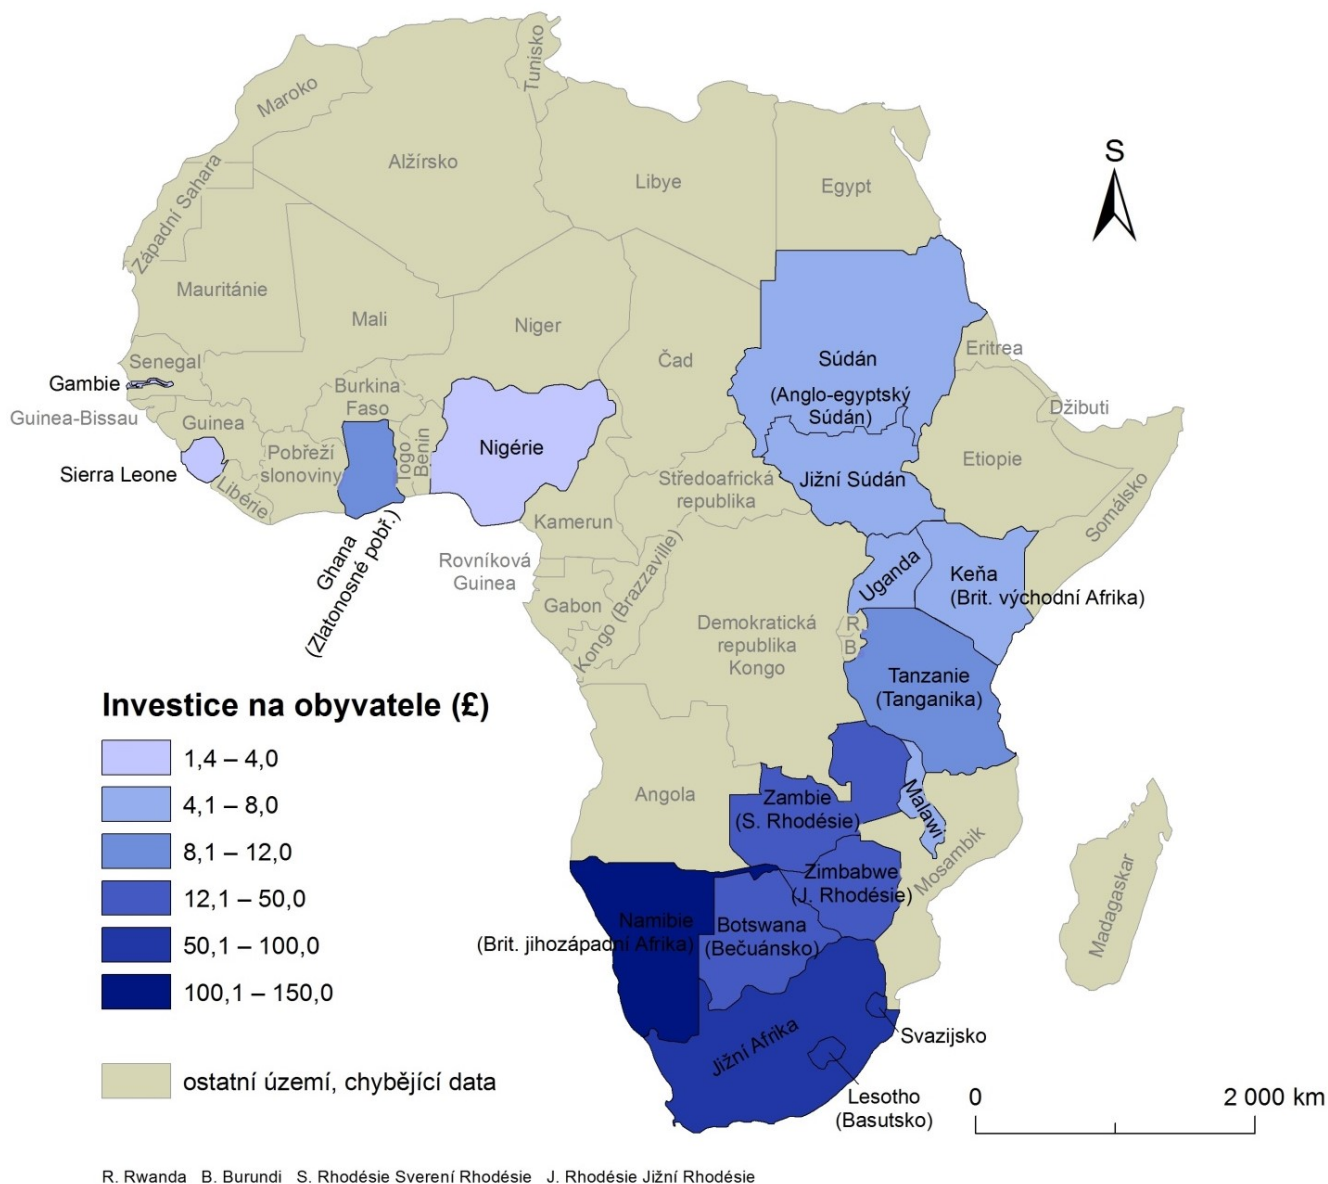

Přílohy

Příloha 1: Investice v britských koloniích v Africe na počet obyvatel za období 1870-1936

Zdroje: Map Library, Map Maker Ltd. 2007; MZV ČR 2017; Frankel 1938; vlastní zpracování

Příloha 2: : Investice v britských koloniích v Africe na rozlohu za období 1870-1936

Zdroje: Map Library, Map Maker Ltd. 2007; MZV ČR 2017; Africa Guide 2017; Frankel 1938; vlastní zpracování

Příloha 3: Kolonie v Africe a současné státy

Zdroje: Map Library, Map Maker Ltd. 2007; White 1997; Euro, Mladá fronta 2015; vlastní zpracování

Příloha 4: Průměrný HDP na obyvatele v bývalých britských koloniích v Africe za období let 1960-1979

Příloha 5: Průměrný HDP na obyvatele v bývalých britských koloniích v Africe za období let 1997-2016