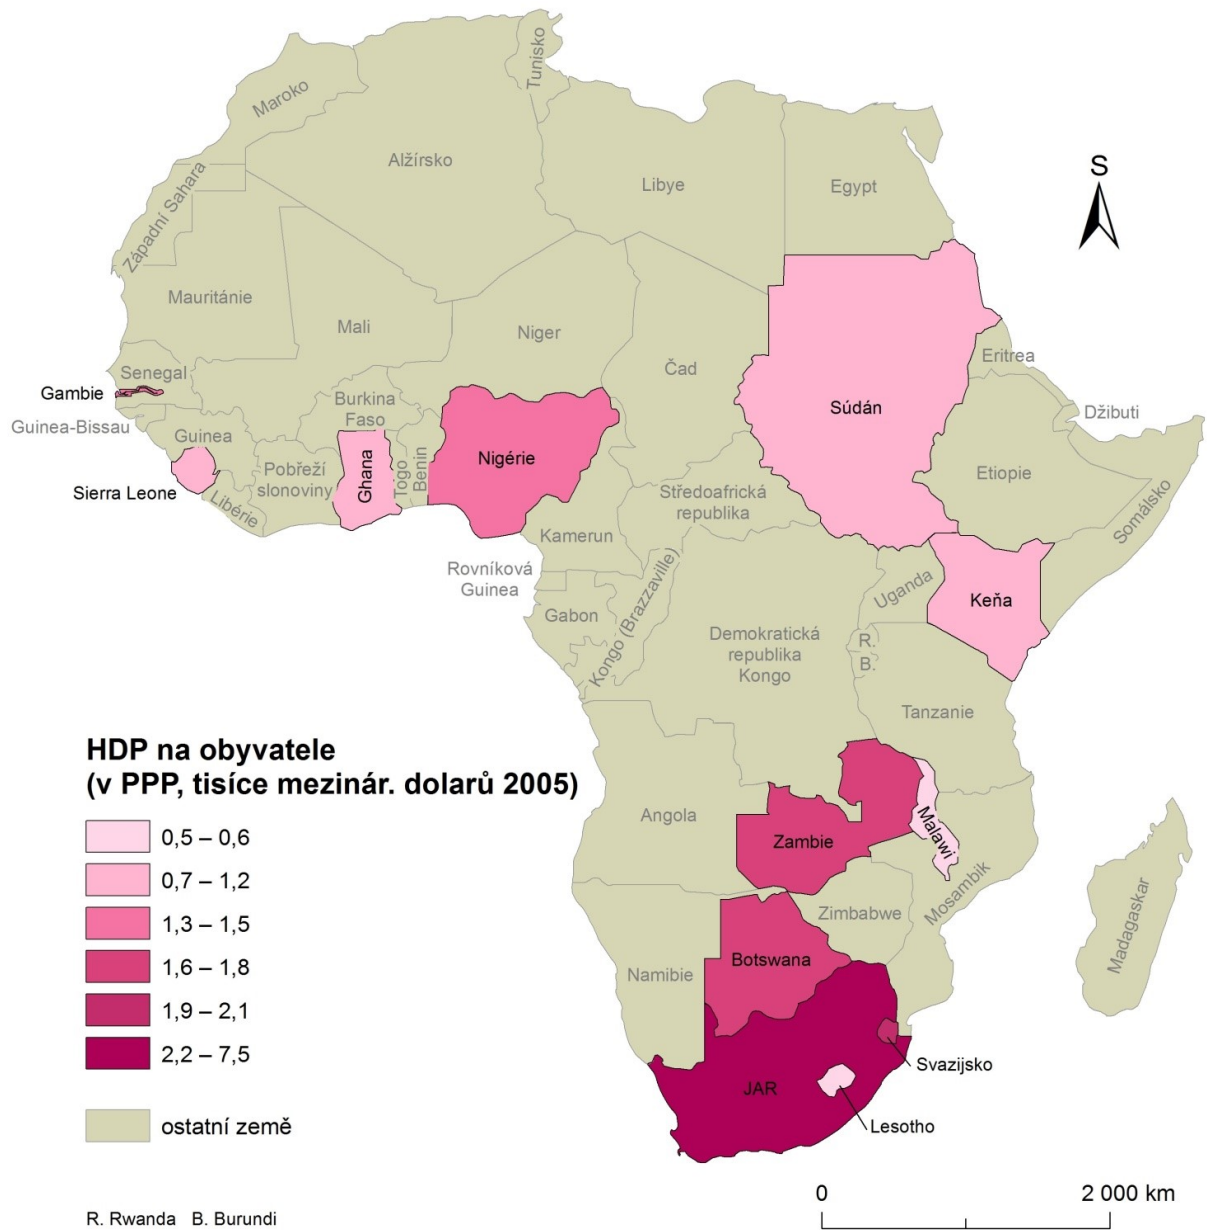

Přílohy

Příloha 1: Investice v britských koloniích v Africe na počet obyvatel za období 1870-1936

Zdroje: Map Library, Map Maker Ltd. 2007; MZV ČR 2017; Frankel 1938; vlastní zpracování

Příloha 2: : Investice v britských koloniích v Africe na rozlohu za období 1870-1936

Zdroje: Map Library, Map Maker Ltd. 2007; MZV ČR 2017; Africa Guide 2017; Frankel 1938; vlastní zpracování

Příloha 3: Kolonie v Africe a současné státy

Zdroje: Map Library, Map Maker Ltd. 2007; White 1997; Euro, Mladá fronta 2015; vlastní zpracování

Příloha 4: Průměrný HDP na obyvatele v bývalých britských koloniích v Africe za období let 1960-1979

Příloha 5: Průměrný HDP na obyvatele v bývalých britských koloniích v Africe za období let 1997-2016