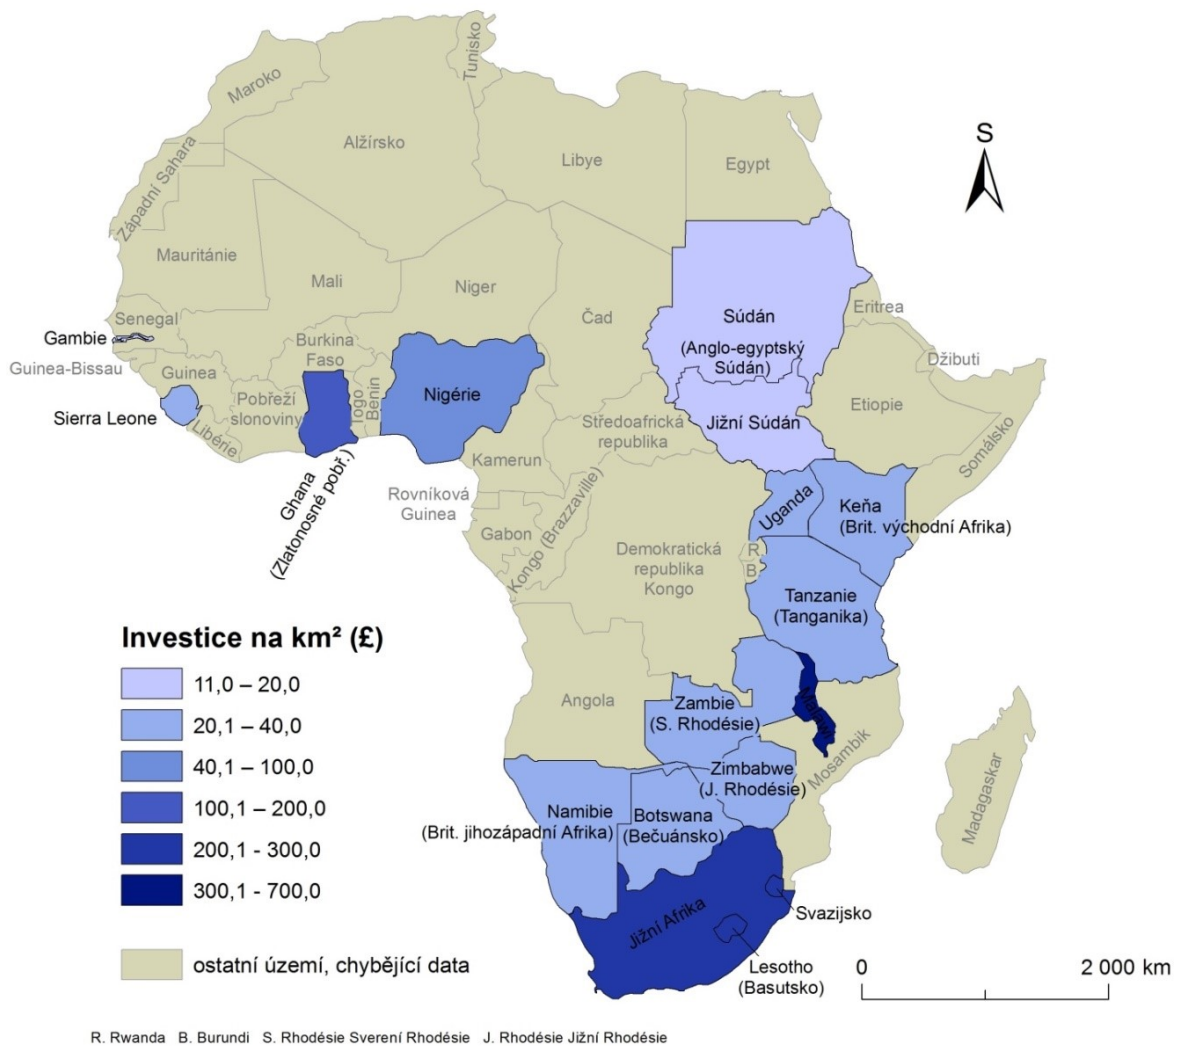

Přílohy

Příloha 1: Investice v britských koloniích v Africe na počet obyvatel za období 1870-1936

Zdroje: Map Library, Map Maker Ltd. 2007; MZV ČR 2017; Frankel 1938; vlastní zpracování

Příloha 2: : Investice v britských koloniích v Africe na rozlohu za období 1870-1936

Zdroje: Map Library, Map Maker Ltd. 2007; MZV ČR 2017; Africa Guide 2017; Frankel 1938; vlastní zpracování

Příloha 3: Kolonie v Africe a současné státy

Zdroje: Map Library, Map Maker Ltd. 2007; White 1997; Euro, Mladá fronta 2015; vlastní zpracování

Příloha 4: Průměrný HDP na obyvatele v bývalých britských koloniích v Africe za období let 1960-1979

Příloha 5: Průměrný HDP na obyvatele v bývalých britských koloniích v Africe za období let 1997-2016