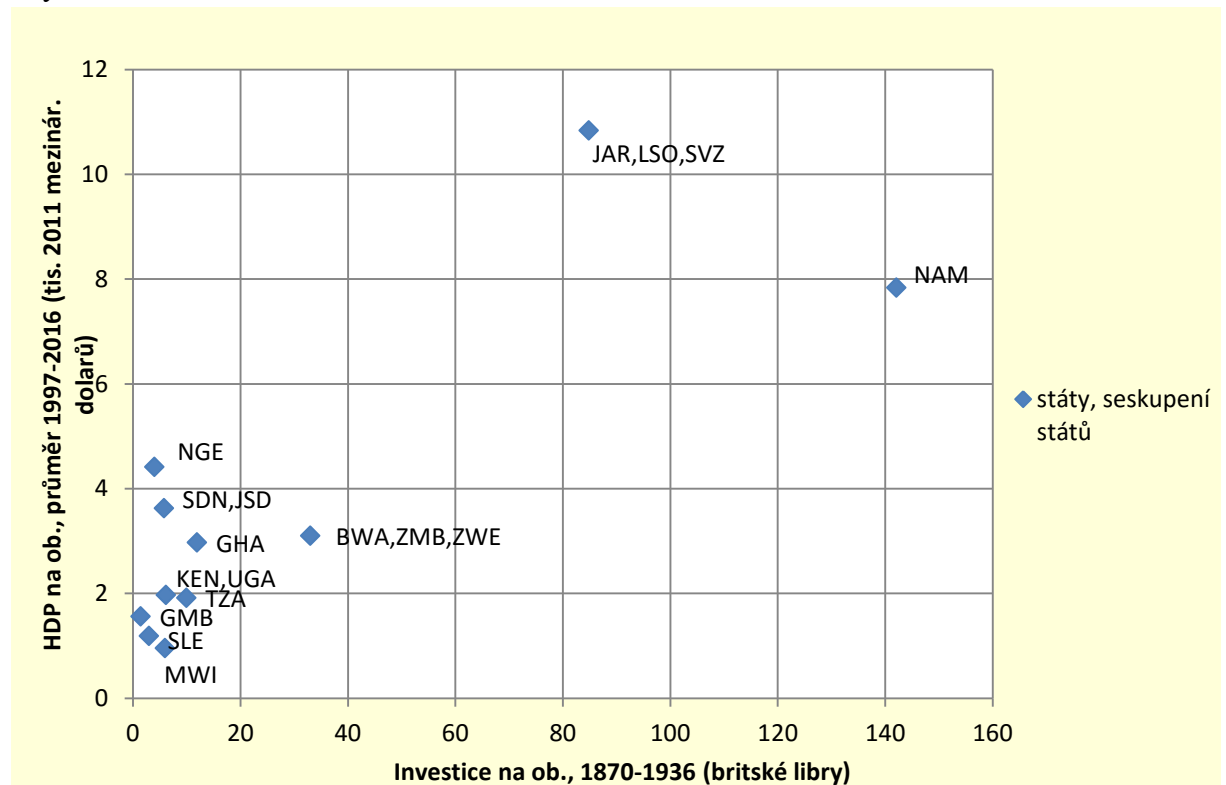

Příloha 4: Průměrný HDP na obyvatele v bývalých britských koloniích v Africe za období let 1960-1979

Příloha 5: Průměrný HDP na obyvatele v bývalých britských koloniích v Africe za období let 1997-2016

Příloha 6: Hodnoty HDP na obyvatele za roky 1960-1979 ve vztahu k investicím na obyvatele 1870-1936

Příloha 7: Hodnoty HDP na obyvatele za roky 1997-2016 ve vztahu k investicím na obyvatele 1870-1936

Příloha 8: Hodnoty HDP na obyvatele za roky 1960-1979 ve vztahu k investicím na obyvatele 1938-1957