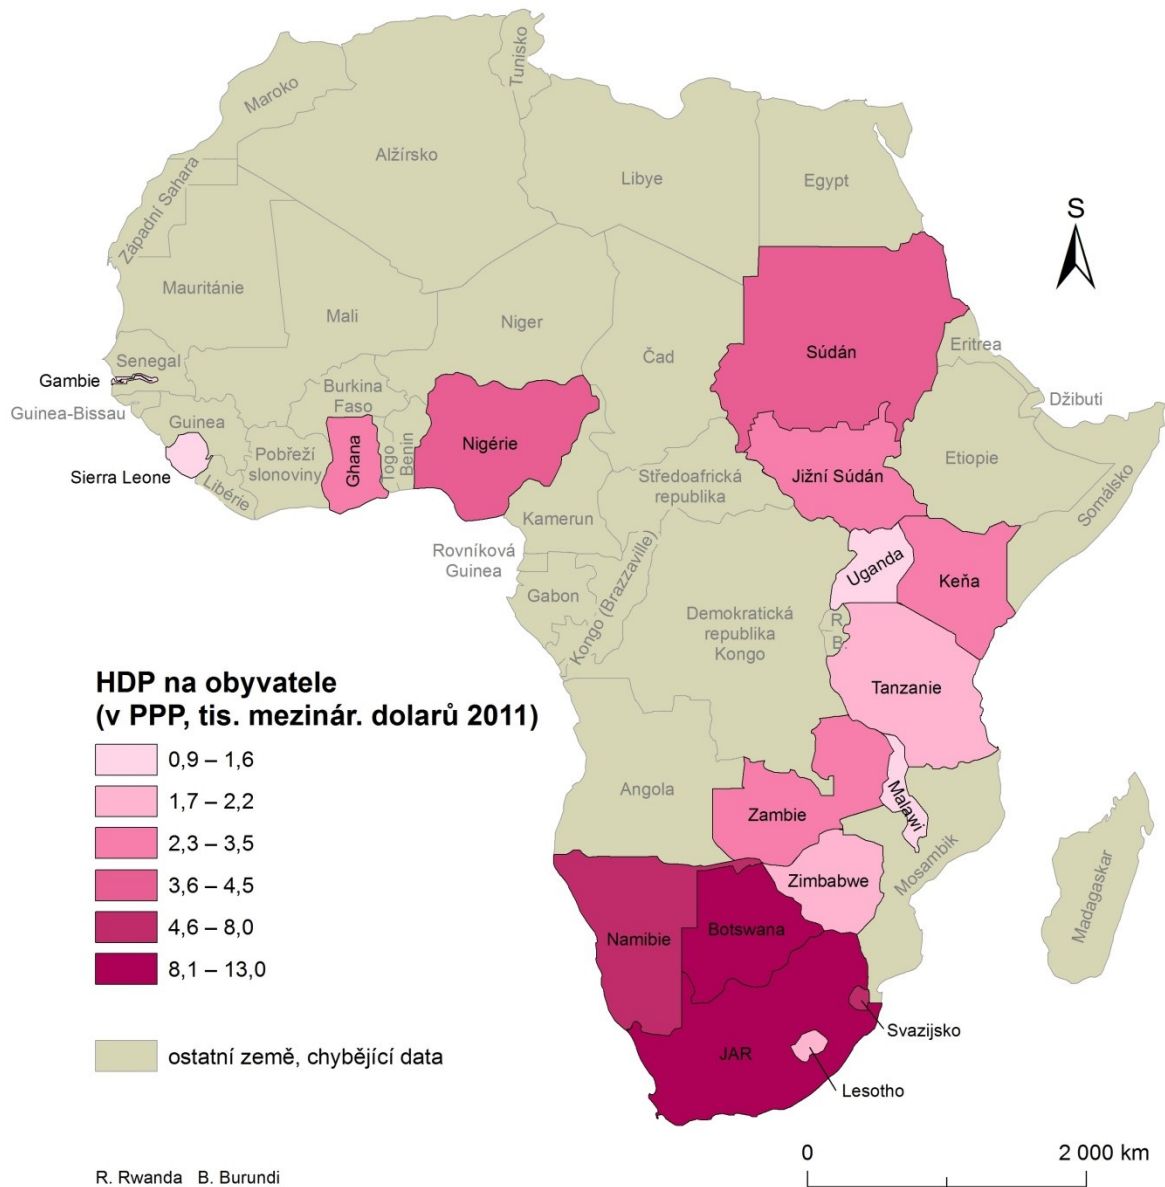

Přílohy

Příloha 1: Investice v britských koloniích v Africe na počet obyvatel za období 1870-1936

Zdroje: Map Library, Map Maker Ltd. 2007; MZV ČR 2017; Frankel 1938; vlastní zpracování

Příloha 2: : Investice v britských koloniích v Africe na rozlohu za období 1870-1936

Zdroje: Map Library, Map Maker Ltd. 2007; MZV ČR 2017; Africa Guide 2017; Frankel 1938; vlastní zpracování

Příloha 3: Kolonie v Africe a současné státy

Zdroje: Map Library, Map Maker Ltd. 2007; White 1997; Euro, Mladá fronta 2015; vlastní zpracování

Příloha 4: Průměrný HDP na obyvatele v bývalých britských koloniích v Africe za období let 1960-1979

Příloha 5: Průměrný HDP na obyvatele v bývalých britských koloniích v Africe za období let 1997-2016