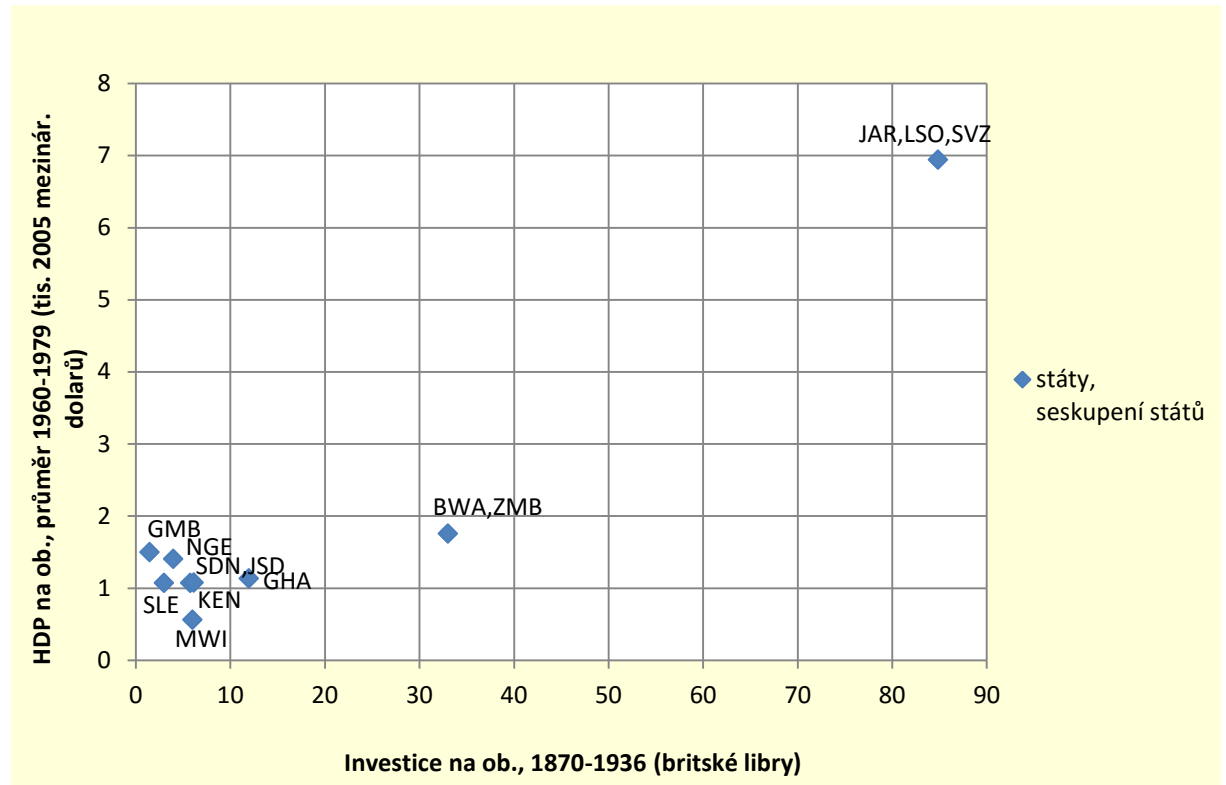

Příloha 6: Hodnoty HDP na obyvatele za roky 1960-1979 ve vztahu k investicím na obyvatele 1870-1936