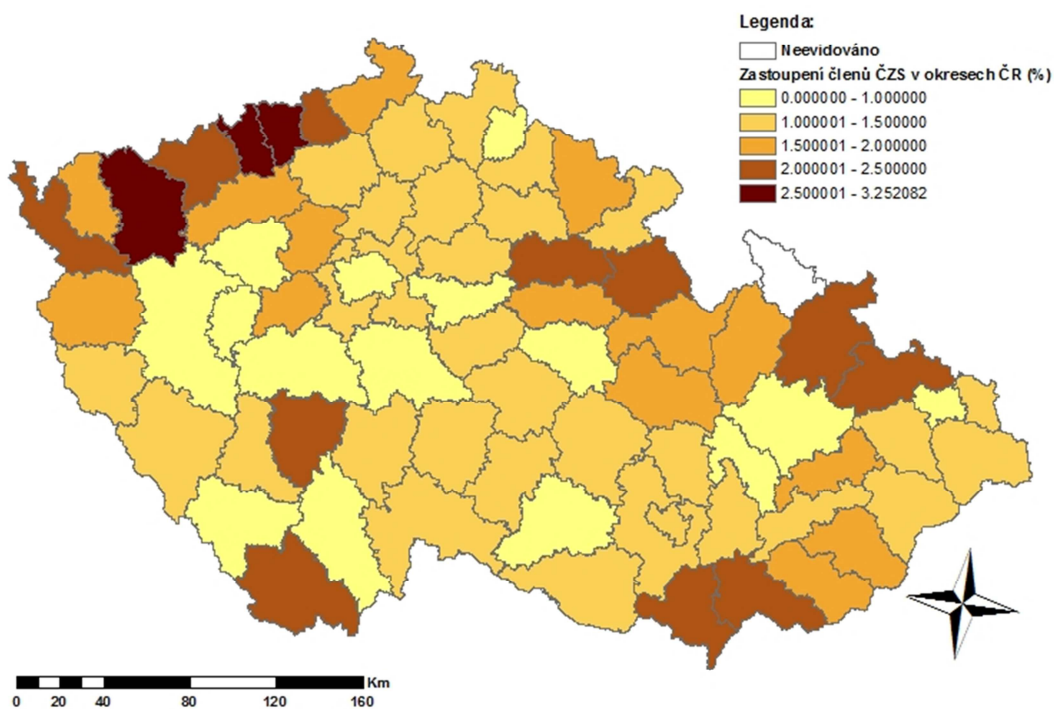

Zahrádkové osady, zahrádkaření a samozásobitelství: mikroregionální sonda

Řešitelka: Pavlína Divínová

Vedoucí práce: doc. RNDr. Ivan Bičík, CSc.

Oponent práce: Mgr. Jiří Hrabák

Errata k bakalářské práci

Oprava

Str. 14 v Holansku v Nizozemsku

Str. 15 Nottingham Nottingham

Str. 26

Obr. č. 1: Zastoupení členů ČZS v okresech ČR (%)

Zdroj: ČZS, vlastní zpracování

Oprava

Obr. č. 1: Zastoupení členů ČZS v okresech ČR v roce 2013 (%) - počet členů ČZS v okresech v roce 2013 na 100 obyvatel jednotlivých okresů