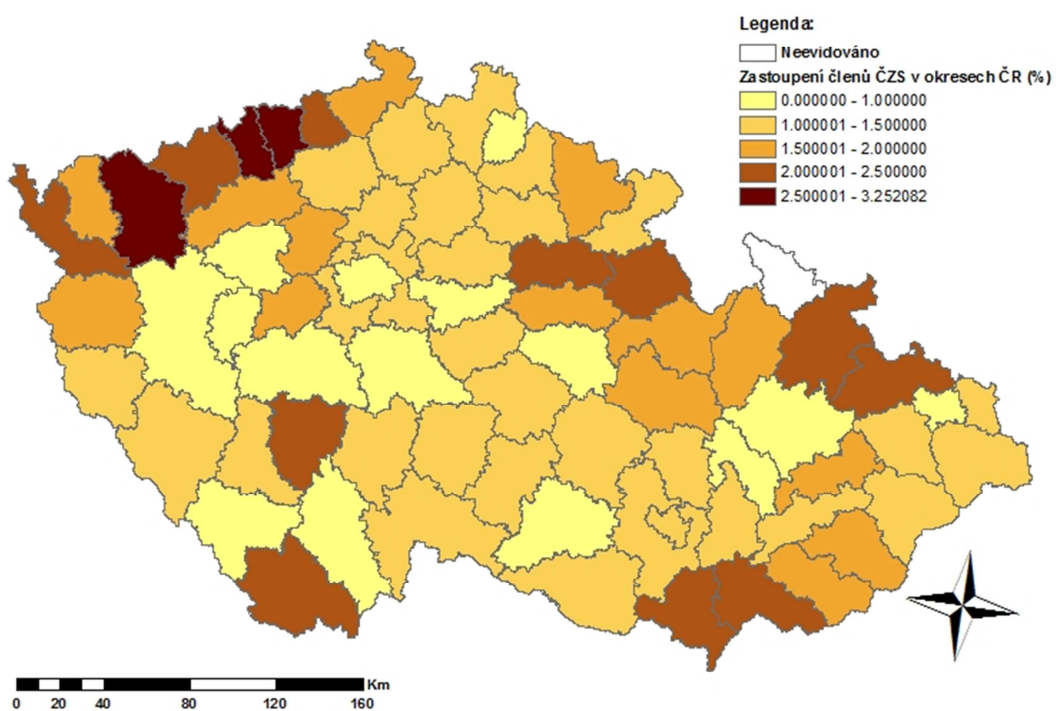

Zahrádkové osady, zahrádkaření a samozásobitelství: mikroregionální sonda

Řešitelka: Pavlína Divínová

Vedoucí práce: doc. RNDr. Ivan Bičík, CSc.

Oponent práce: Mgr. Jiří Hrabák

Errata k bakalářské práci

Oprava

Str. 14 v Holansku v Nizozemsku

Str. 15 Nottingham Nottingham

Str. 26

Obr. č. 1: Zastoupení členů ČZS v okresech ČR (%)

Zdroj: ČZS, vlastní zpracování

Oprava

Obr. č. 1: Zastoupení členů ČZS v okresech ČR v roce 2013 (%) - počet členů ČZS v okresech v roce 2013 na 100 obyvatel jednotlivých okresů