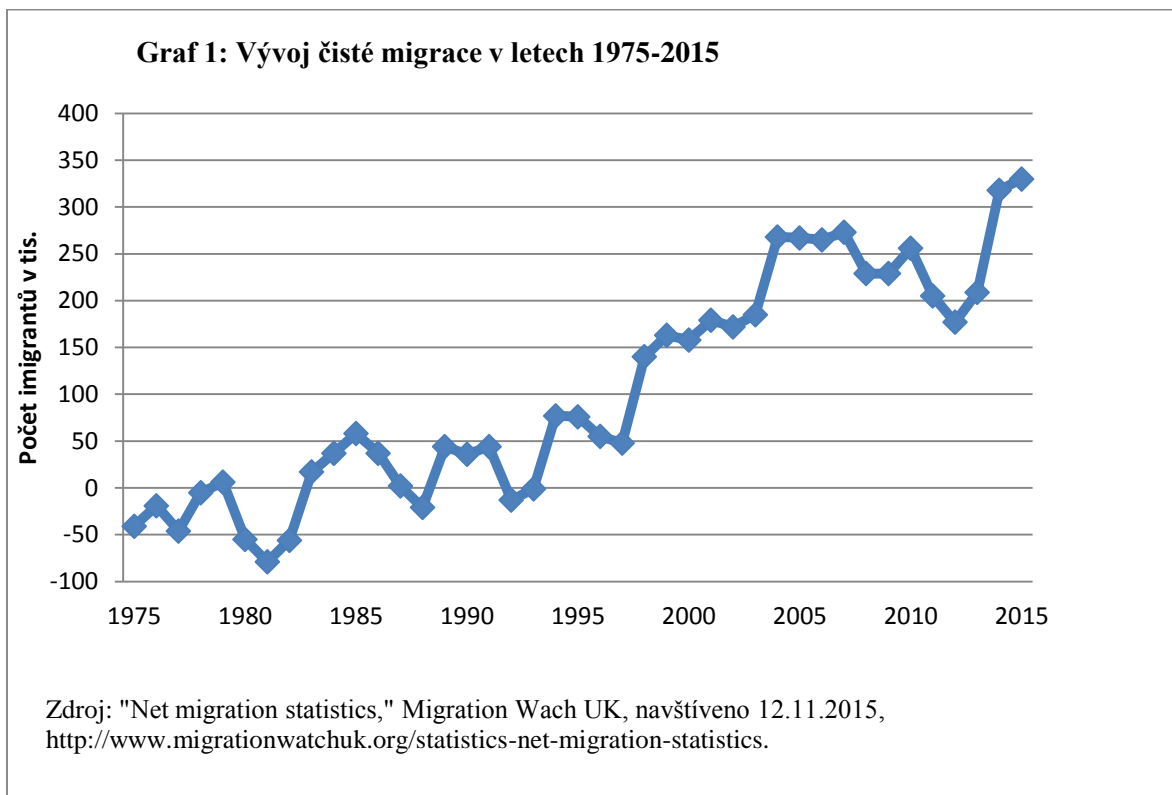

Přílohy

Příloha č.1: