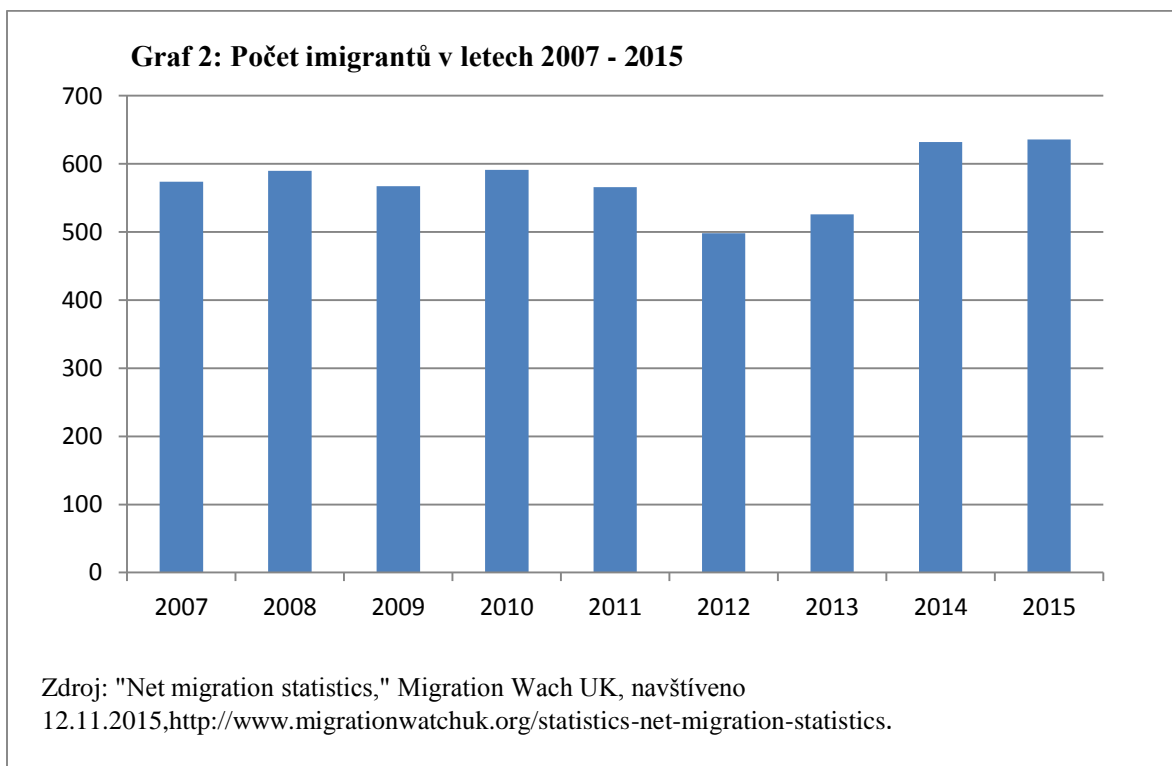

Přílohy

Příloha č.1:

Příloha č.2:

Příloha č.3:

Příloha č.4:

Příloha č.5:

Příloha č.6:

Příloha č.7:

**Tabulka 2: Změny mediánu platu a průměrné mzdy
ve fiskálním období 2009/10 a 2012/13**

	2009/10	2012/13
Medián mzdy	£480	£453
Průměrná mzda	£602	£561

Zdroj: „*Households below average income: An analysis of the income distribution 1994/95 – 2013/14*“ (analýza Department for work and pensions, červenec 2015), 2.