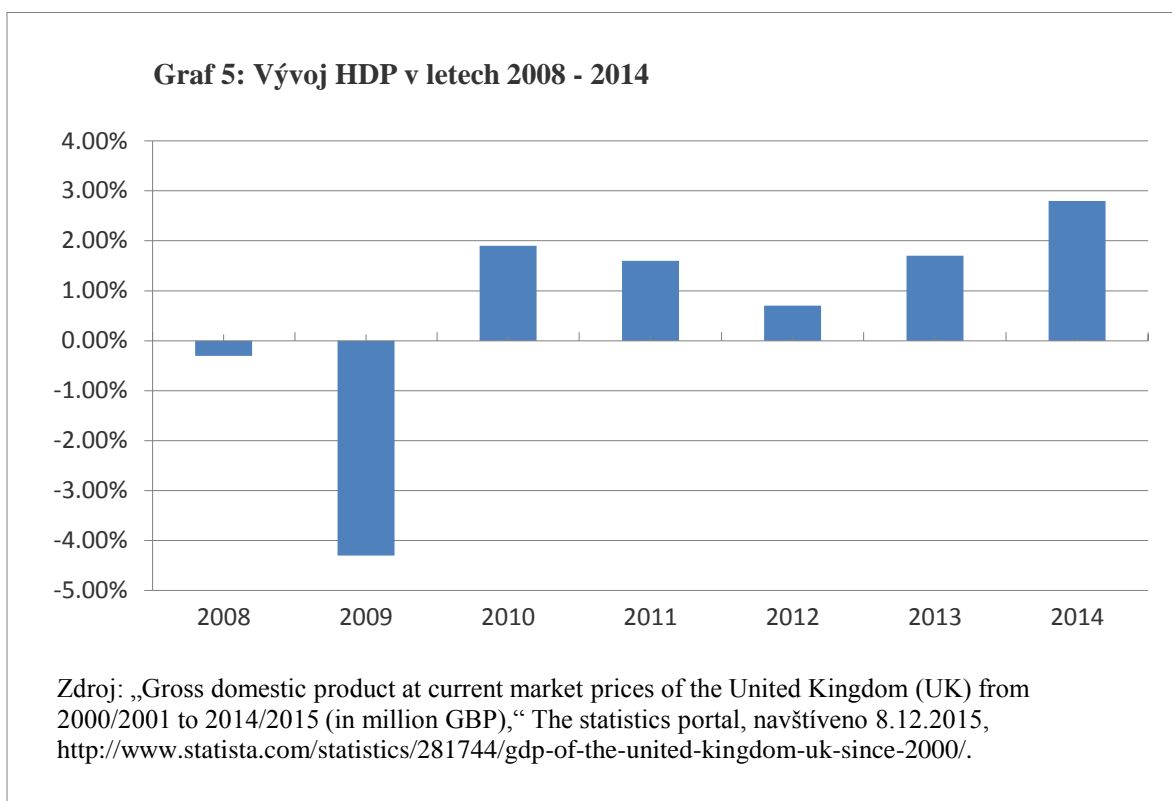

Příloha č.5: