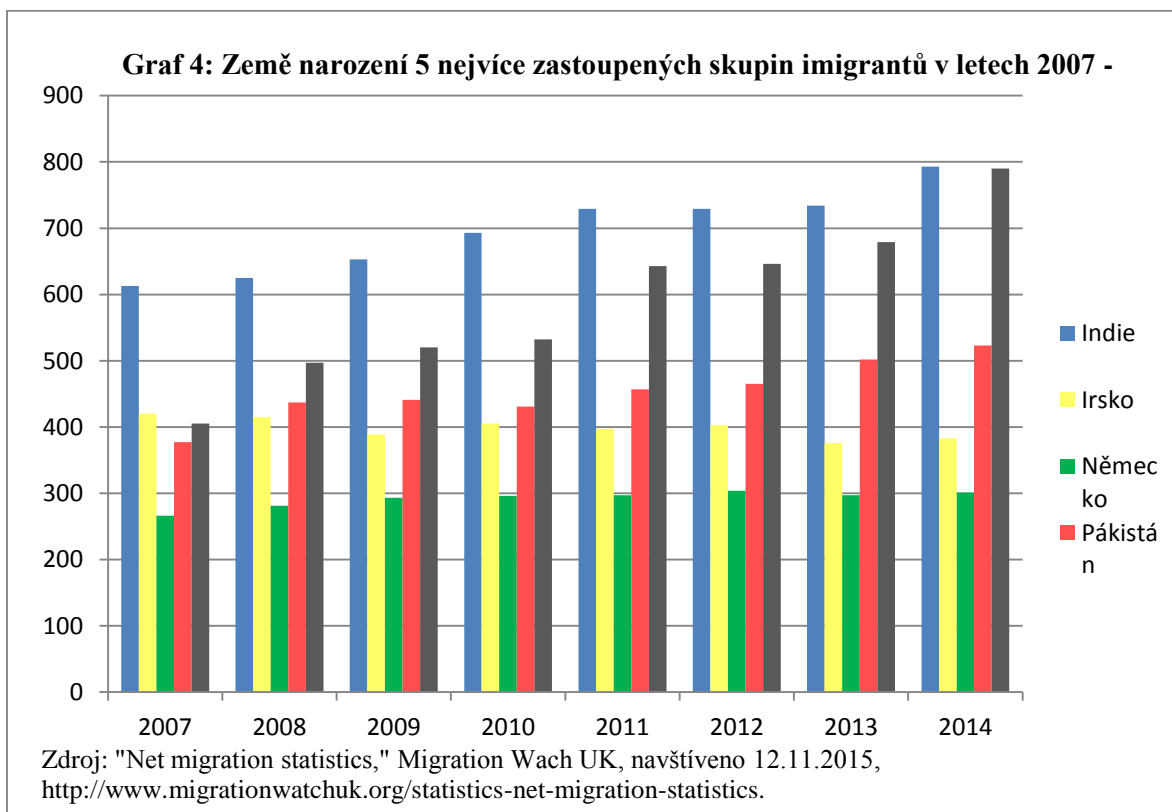

Přílohy

Příloha č.1:

Příloha č.2:

Příloha č.3:

Příloha č.4:

Příloha č.5:

Příloha č.6:

Příloha č.7:

**Tabulka 2: Změny mediánu platu a průměrné mzdy
ve fiskálním období 2009/10 a 2012/13**

	2009/10	2012/13
Medián mzdy	£480	£453
Průměrná mzda	£602	£561

Zdroj: „*Households below average income: An analysis of the income distribution 1994/95 – 2013/14*“ (analýza Department for work and pensions, červenec 2015), 2.