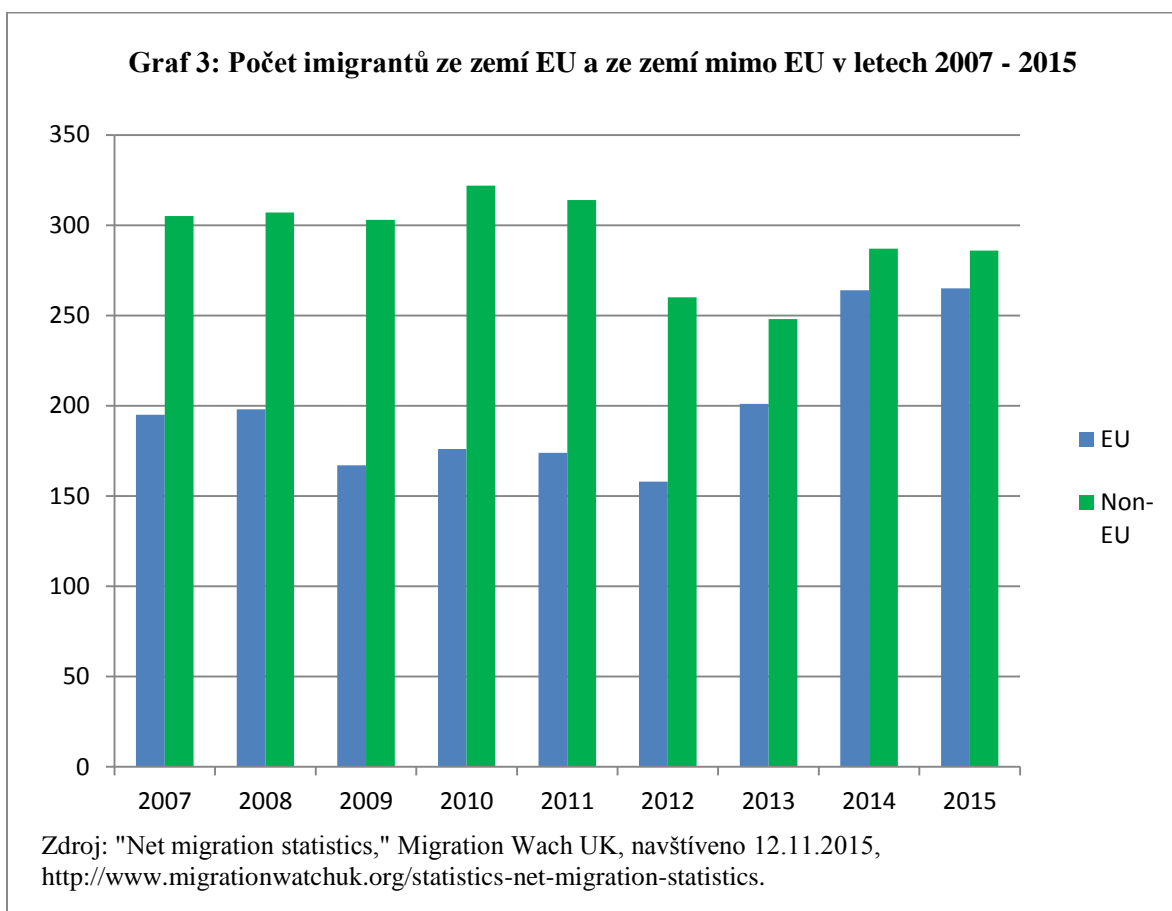

Přílohy

Příloha č.1:

Příloha č.2:

Příloha č.3:

Příloha č.4:

Příloha č.5:

Příloha č.6:

Příloha č.7:

**Tabulka 2: Změny mediánu platu a průměrné mzdy
ve fiskálním období 2009/10 a 2012/13**

	2009/10	2012/13
Medián mzdy	£480	£453
Průměrná mzda	£602	£561

Zdroj: „*Households below average income: An analysis of the income distribution 1994/95 – 2013/14*“ (analýza Department for work and pensions, červenec 2015), 2.