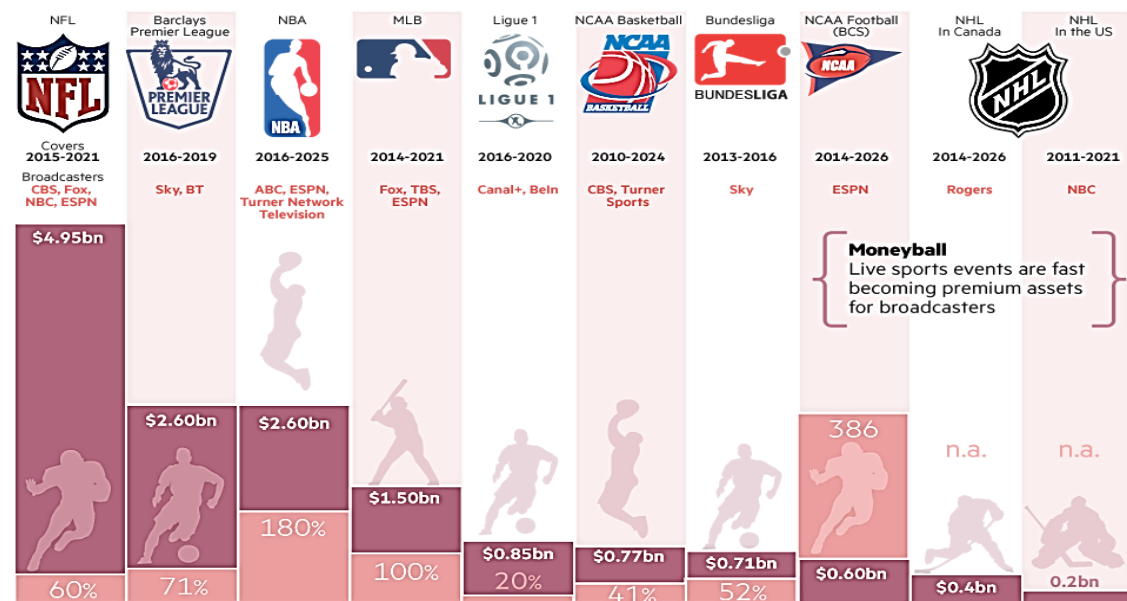

Příloha č. 2 – Cena televizních práv jednotlivých soutěží¹

Domestic cost of television rights

Amount paid (per year) ■ Increase from previous deal (%) ■

¹ V příloze č. 2 je zahrnuta pouze částka, kterou za vysílací práva platí domácí televizní společnosti. Nepromítá se do ní aditivní příjem ze zahraničních kontraktů.