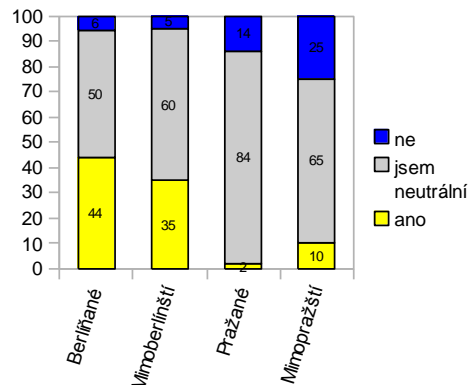

Zdroj: vypĺnto.cz

Příloha č. 24: Komparace dílčí evaluace značky (graf)

Modernita

Moderní technika

Sympatie

Spolehlivost

Dobrá práce

Přátelskost

Rychlé řešení

Zdroj: vlastní tvorba

Příloha č. 25: Reiner, mluvící koš (obrázek)

Zdroj: bsr.de

Příloha č. 26: Komunikace bioodpadu BSR (obrázek)

2008 – 2009
(vlevo a vpravo)

Zdroj: bsr.de

2012 (dole)