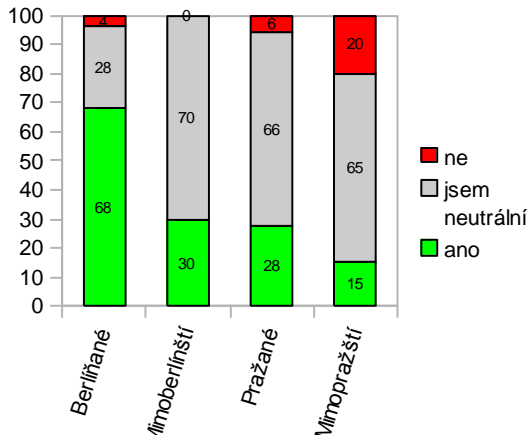

Zdroj: vypĺnto.cz

Příloha č. 24: Komparace dílčí evaluace značky (graf)

Modernita

Moderní technika

Sympatie

Spolehlivost

Dobrá práce

Přátelskost

Rychlé řešení

Zdroj: vlastní tvorba

Příloha č. 25: Reiner, mluvící koš (obrázek)

Zdroj: bsr.de

Příloha č. 26: Komunikace bioodpadu BSR (obrázek)

2008 – 2009
(vlevo a vpravo)

Zdroj: bsr.de

2012 (dole)