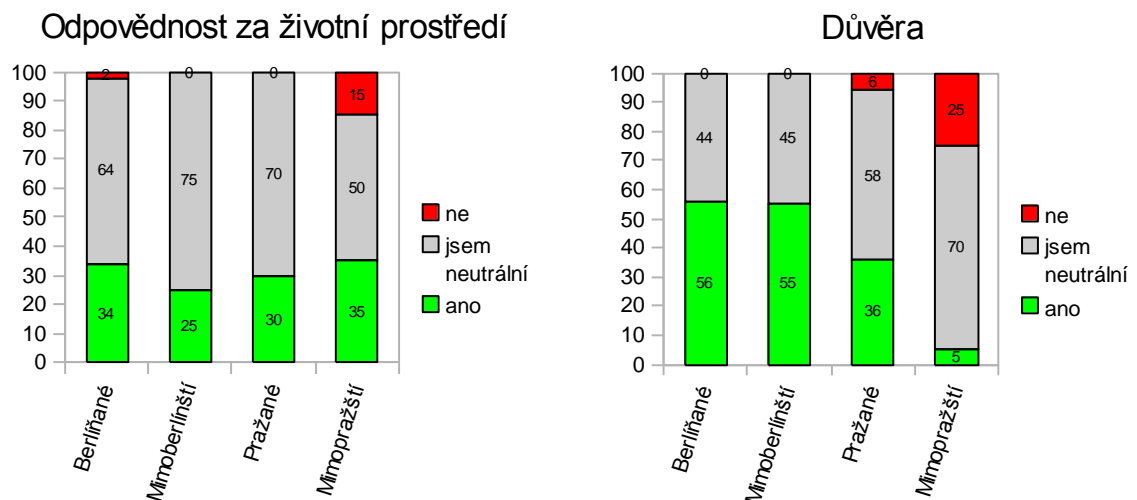

Příloha č. 24: Komparace dílčí evaluace značky (graf)