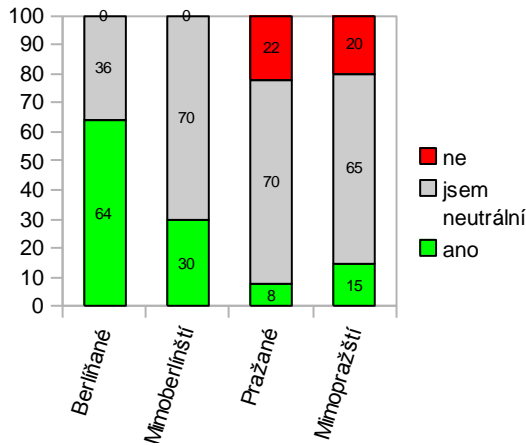

Zdroj: archiv autorky

Berlin

Hamburk

Viedeň

Zdroj: archiv autorky

Příloha č. 23: Odpovědi respondenta č. 54 (obrázek)

#54

Pořadové číslo respondenta: 54

Zdroj: vypĺnto.cz

Příloha č. 24: Komparace dílčí evaluace značky (graf)

Modernita

Moderní technika

Sympatie

Spolehlivost

Dobrá práce

Přátelskost