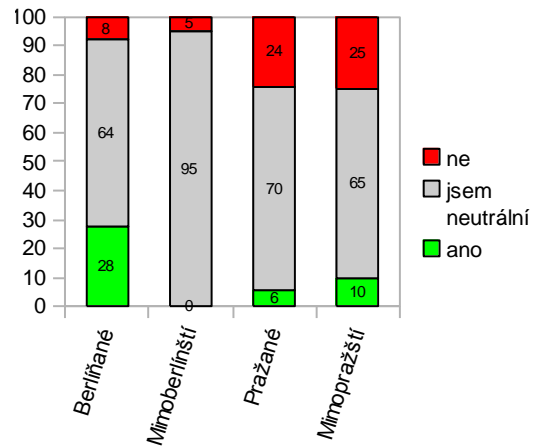

Zdroj: vypĺnto.cz

Příloha č. 24: Komparace dílčí evaluace značky (graf)

Modernita

Moderní technika

Sympatie

Spolehlivost

Dobrá práce

Přátelskost

Rychlé řešení

Zdroj: vlastní tvorba

Příloha č. 25: Reiner, mluvící koš (obrázek)

Zdroj: bsr.de

Příloha č. 26: Komunikace bioodpadu BSR (obrázek)

2008 – 2009
(vlevo a vpravo)

Zdroj: bsr.de

2012 (dole)