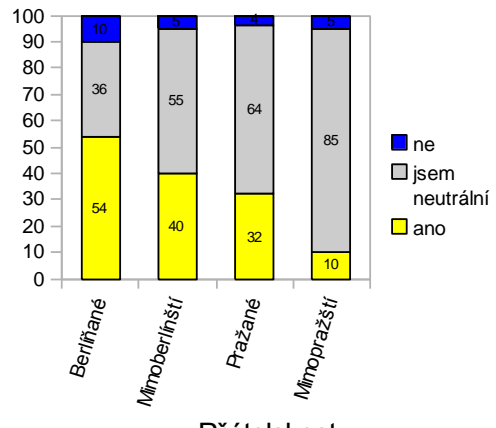

Zdroj: vypĺnto.cz

Příloha č. 24: Komparace dílčí evaluace značky (graf)

Modernita

Moderní technika

Sympatie

Spolehlivost

Dobrá práce

Přátelskost

Rychlé řešení

Zdroj: vlastní tvorba

Příloha č. 25: Reiner, mluvící koš (obrázek)

Zdroj: bsr.de

Příloha č. 26: Komunikace bioodpadu BSR (obrázek)

2008 – 2009
(vlevo a vpravo)

Zdroj: bsr.de

2012 (dole)