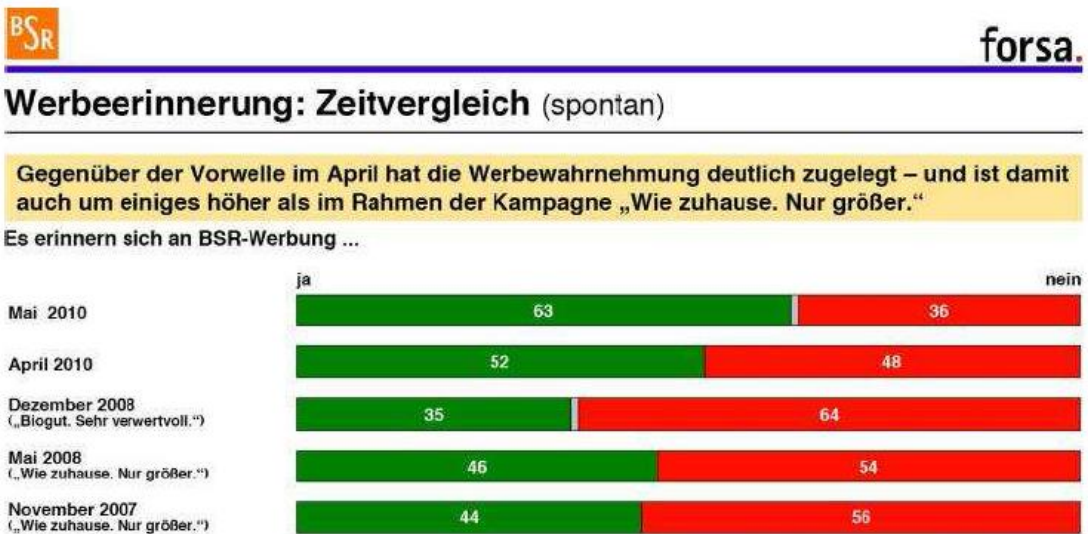

Popelářský vůz (dole)

Festival of Lights 2010

kontejner

Příloha č. 20: Vizuály kampaně So grün ist nur Orange (obrázek)

Zdroj: bsr.de

Příloha č. 21: Efektivita kampaně 2010 – 2011 (obrázek)

Assoziationen zur BSR (spontan)