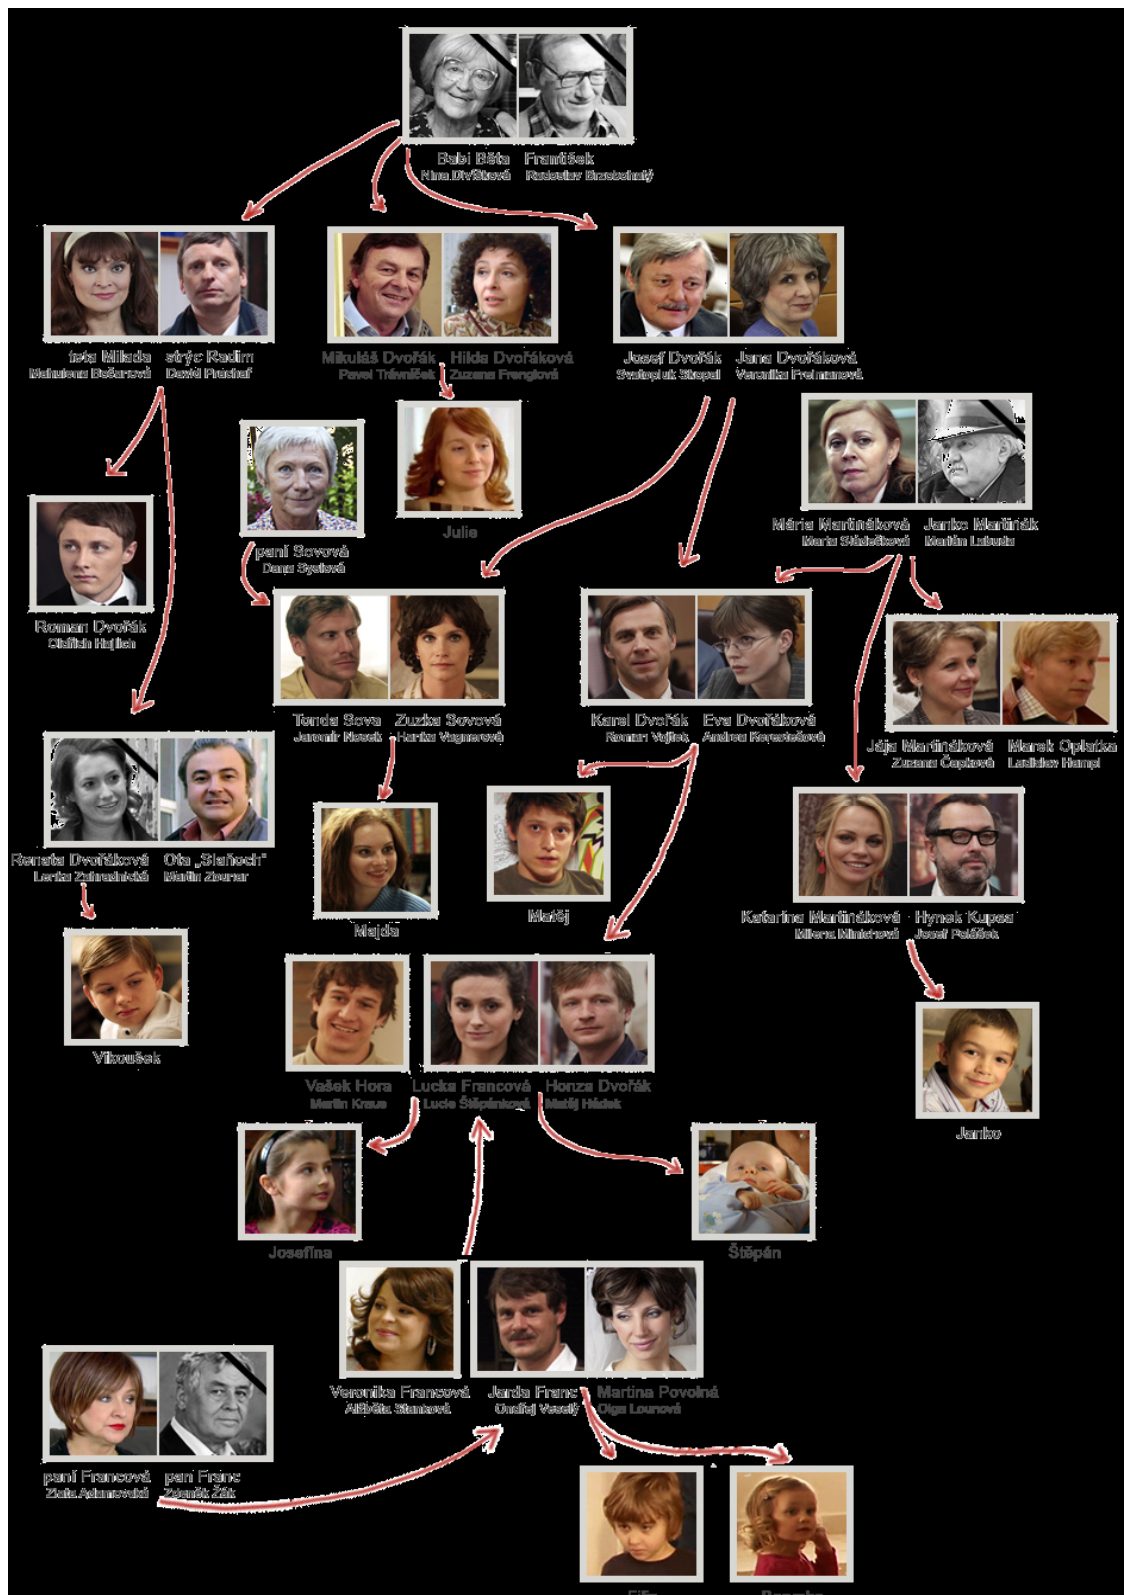

Seznam příloh

Příloha č. 1: Přehled všech dílů seriálu Vyprávěj (tabulka)

Příloha č. 2: Vztahová mapa seriálových postav (obrázek)

Přílohy

Příloha č. 1: Přehled všech dílů seriálu Vyprávěj

Celkem má seriál Vyprávěj 106 dílů a dalších 9, které se týkají příběhů vedlejších postav. V mé analýze je zahrnuto pouze 43 z nich. Přesto pro přehlednost uvádím všechny a ty, které spadají do mnou zvoleného období, jsou vyznačeny červenou barvou.

II. řada (1973 – 1977)

1973	Sedmdesátá léta	DDR	Teta Renáta	Mikulášská nadílka
1974	Dámská jízda	Porod	Neštěstí	
1975	Osvobození	Svatba	Kotva	Bytové divadlo
1976	Do Prčic!	Volby	Vánoce	
1977	Charta 77	Šok!		

Osudy

1. díl – Proč byl Matěj estébák?
2. díl – Proč je Iveta taková?
3. díl – Žijí Markovi rodiče?
4. díl – Mikulášova Hilda
5. díl – Slaňochův smutný příběh
6. díl – Horův nemanželský syn

7. díl – Milena a Zdeněk

8. díl – Tondův tatínek

9. díl – Karpíšek

Příloha č. 2: Vztahová mapa seriálových postav

(<http://www.ceskatelevize.cz/porady/10266819072-vypravej/postavy/vztahova-mapa/>)