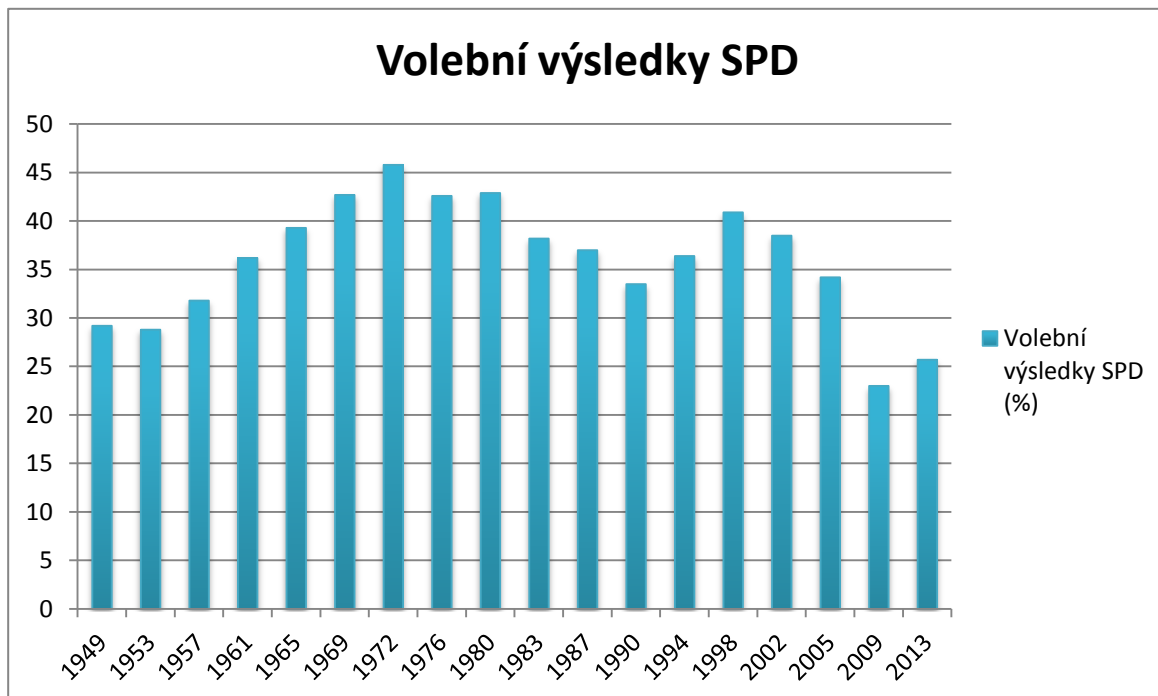

Přílohy

Příloha č. 1: Volební výsledky SPD na spolkové úrovni 1949 – 2013 (graf)

Zdroj: Deutscher Bundestag,

http://www.bundestag.de/bundestag/wahlen/ergebnisse_seit1949/244692 (staženo 5. května 2015). Upraveno autorkou.