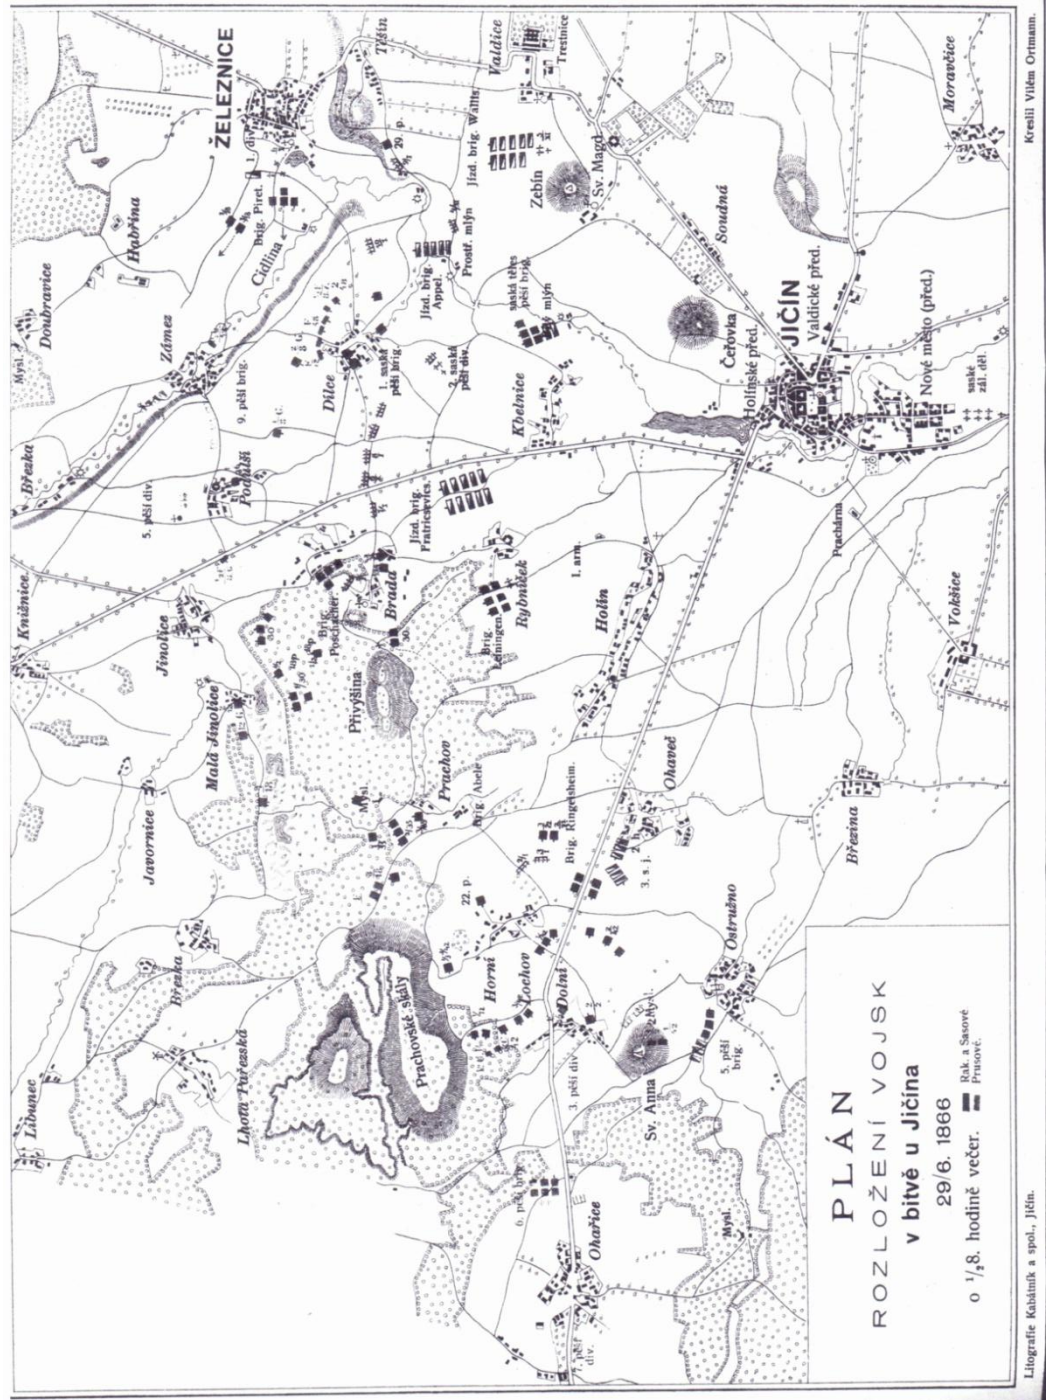

1 Seznam příloh

Příloha č. 1 - Mapa Severního bojiště, zdr. CHAURA, Edmund a LANG, Ant. M., ed. *Válka prusko-rakouská roku 1866*, Brno, A. Píša, 1902.

Příloha č. 2 – Mapa pojizerského bojiště, zdr. KUDR, Karel a HABR, Augustin, ed., *Válka rakousko-pruská 1866 v Čechách a na Moravě*, Praha, Augustin Habr, 1936.

Příloha č. 3 – Mapa jičínského bojiště, zdr. ORTMANN, Wilhelm, *Jičín 1866: obrazy bojů*, Jičín, V. Ortmann, 1905.

Příloha č. 4 – Hrob Václava Hory na hřbitově u kostela sv. Klimenta v Bubnech dne 7. března 2013, zdr. autorova fotografie.

Příloha č. 5 – Zajmutí rakouského vojína Kopaniče pruskými vojáky na titulní stráně prvního česky psaného díla o prusko-rakouské válce, zdr. *Wěrný a souwislý popis Wálky s Prusy na bogisstjch w zemi koruny České swedených léta Páně 1866*, Praha, Jan Spurný, 1866.

2 Přílohy

Příloha č. 1 - Mapa Severního bojiště

Příloha č. 2 – Mapa pojizerského bojiště

Příloha č. 3 – Mapa jičínského bojiště

Příloha č. 4 – Hrob Václava Hory na hřbitově u kostela sv. Klimenta v Bubnech dne 7. března 2013