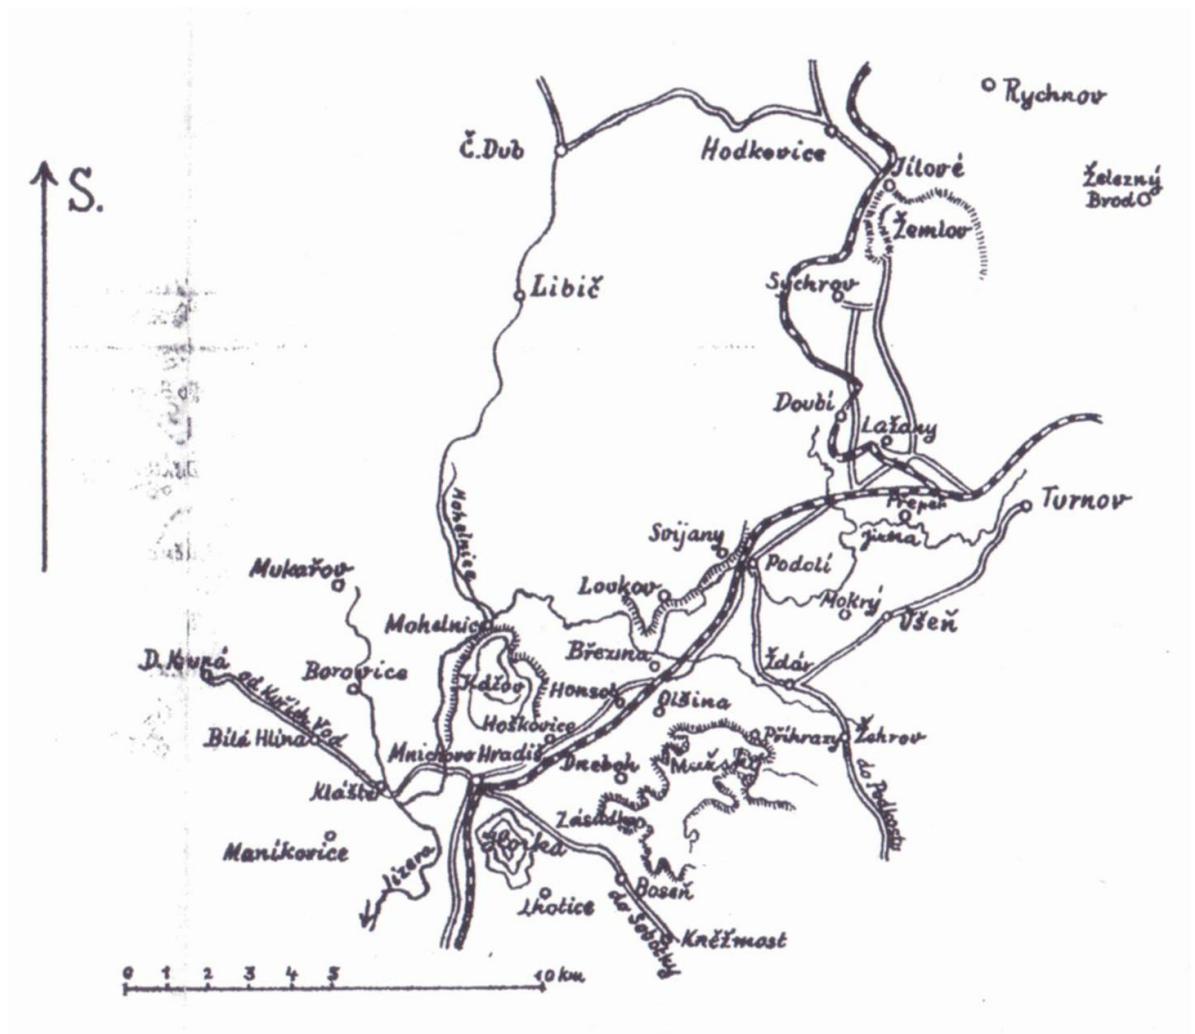

Příloha č. 3 – Mapa jičínského bojiště

Příloha č. 2 – Mapa pojizerského bojiště