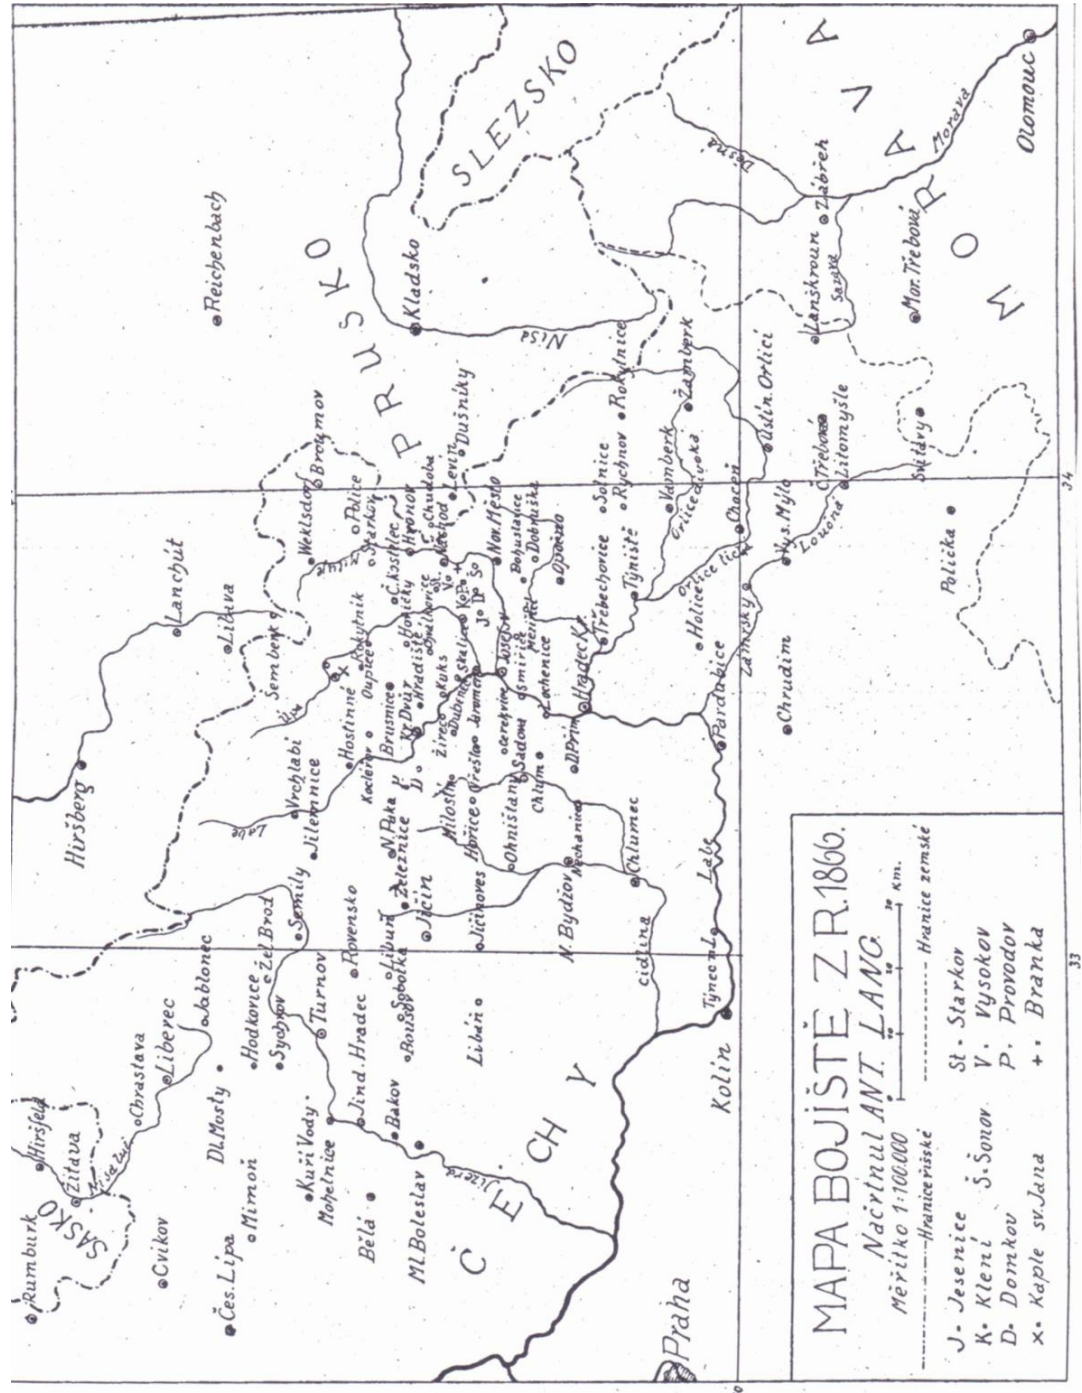

1 Seznam příloh

Příloha č. 1 - Mapa Severního bojiště, zdr. CHAURA, Edmund a LANG, Ant. M., ed. *Válka prusko-rakouská roku 1866*, Brno, A. Píša, 1902.

Příloha č. 2 – Mapa pojizerského bojiště, zdr. KUDR, Karel a HABR, Augustin, ed., *Válka rakousko-pruská 1866 v Čechách a na Moravě*, Praha, Augustin Habr, 1936.

Příloha č. 3 – Mapa jičínského bojiště, zdr. ORTMANN, Wilhelm, *Jičín 1866: obrazy bojů*, Jičín, V. Ortmann, 1905.

Příloha č. 4 – Hrob Václava Hory na hřbitově u kostela sv. Klimenta v Bubnech dne 7. března 2013, zdr. autorova fotografie.

Příloha č. 5 – Zajmutí rakouského vojína Kopaniče pruskými vojáky na titulní stráně prvního česky psaného díla o prusko-rakouské válce, zdr. *Wěrný a souwislý popis Wálky s Prusy na bogisstjch w zemi koruny České swedených léta Páně 1866*, Praha, Jan Spurný, 1866.

2 Přílohy

Příloha č. 1 - Mapa Severního bojiště

Příloha č. 2 – Mapa pojizerského bojiště

Příloha č. 3 – Mapa jičínského bojiště

Příloha č. 4 – Hrob Václava Hory na hřbitově u kostela sv. Klimenta v Bubnech dne 7. března 2013