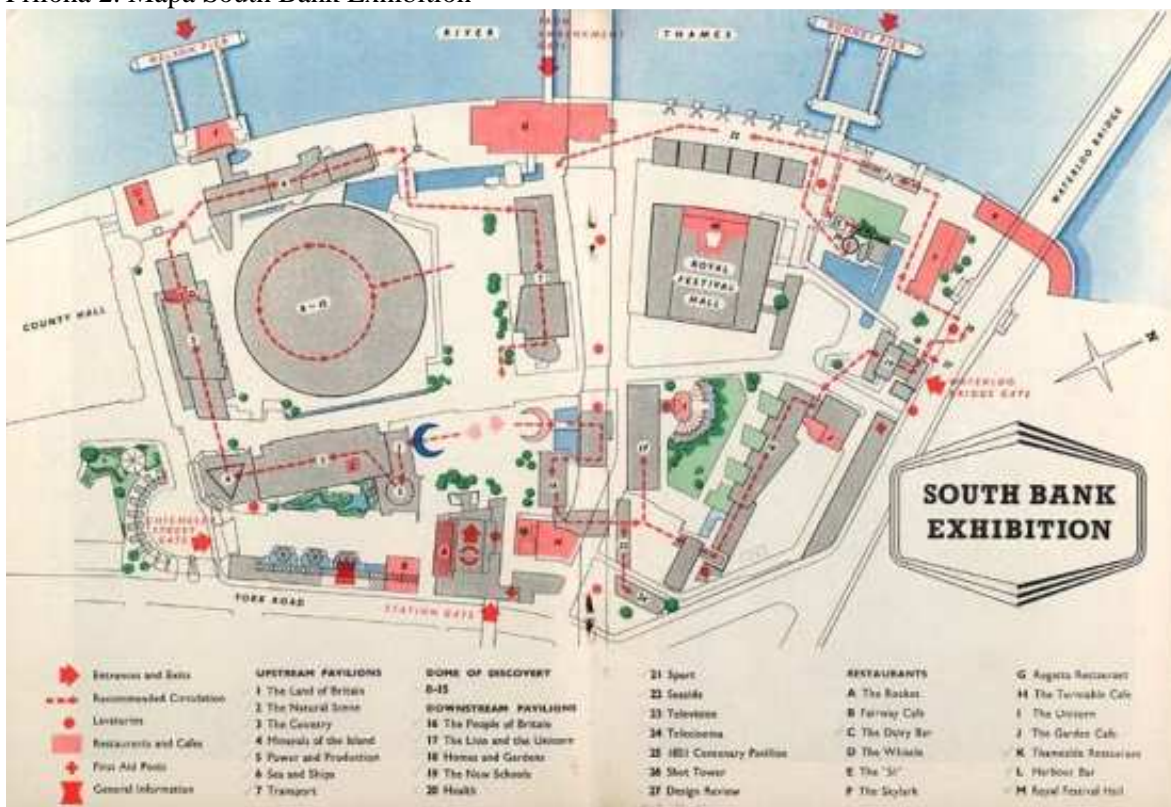

Přílohy

Příloha 1: Mapa Festival Pleasure Gardens

Zdroj: <http://www.arthurlloyd.co.uk/RiversideTheatre.htm>

Příloha 2: Mapa South Bank Exhibition

Zdroj: http://www.shiftparadigms.org/fantasy_festivals.htm

Příloha 3: Festivalový znak od Abrama Gamese

Zdroj: <http://wharferj.wordpress.com/2010/11/18/abram-games-the-festival-of-britain-emblem/>

Příloha 4: Skylon

Zdroj: <http://www.skylonpark.co.uk/hereford-enterprise-zone/skylon-park/>

Příloha 5: Dome of Discovery

Zdroj: <http://www.telegraph.co.uk/news/picturegalleries/uknews/8448698/The-1951-Festival-of-Britain-on-the-South-Bank-in-London-in-pictures.html?image=11>