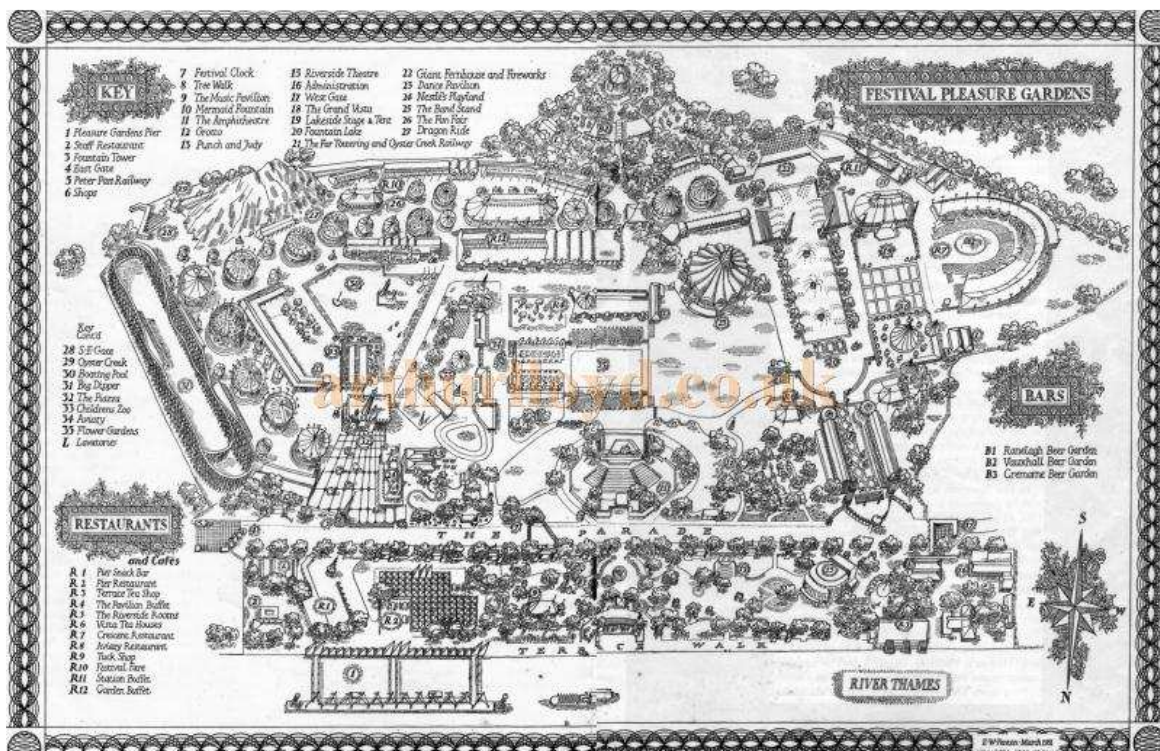

Přílohy

Příloha 1: Mapa Festival Pleasure Gardens

Zdroj: <http://www.arthurlloyd.co.uk/RiversideTheatre.htm>

Příloha 2: Mapa South Bank Exhibition

Zdroj: http://www.shiftparadigms.org/fantasy_festivals.htm

Příloha 3: Festivalový znak od Abrama Gamese

Zdroj: <http://wharferj.wordpress.com/2010/11/18/abram-games-the-festival-of-britain-emblem/>

Příloha 4: Skylon

Zdroj: <http://www.skylonpark.co.uk/hereford-enterprise-zone/skylon-park/>

Příloha 5: Dome of Discovery

Zdroj: <http://www.telegraph.co.uk/news/picturegalleries/uknews/8448698/The-1951-Festival-of-Britain-on-the-South-Bank-in-London-in-pictures.html?image=11>