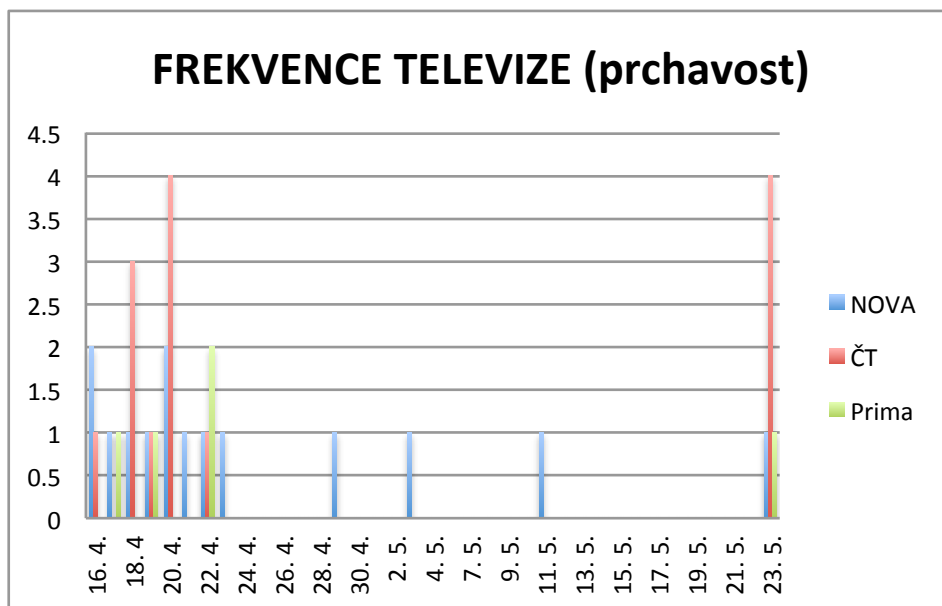

Příloha č. 3: Frekvence Český rozhlas (graf)

Příloha č. 2: Frekvence televize (graf)