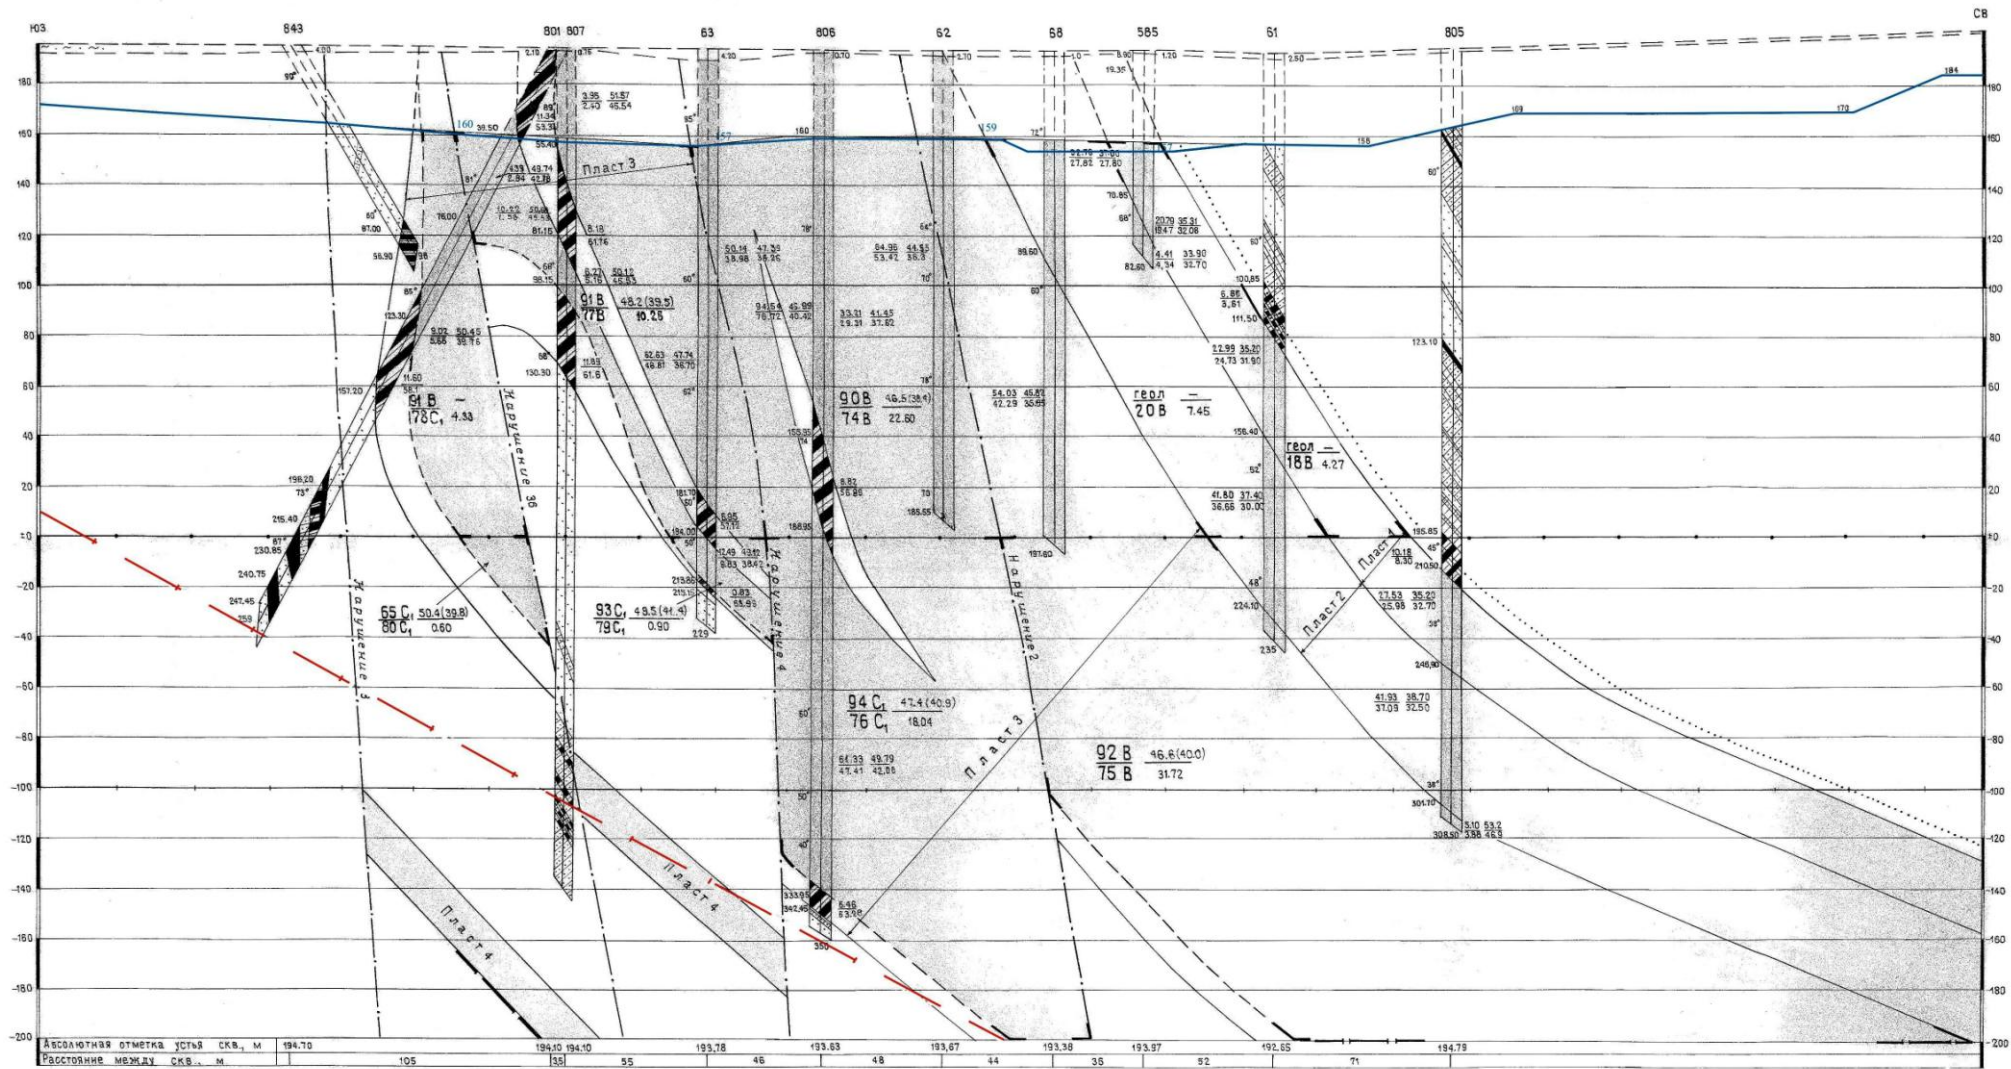

### Пříлоha 1 Řezy z lomu Bogatyr

Průzkumní linii 78 – 80<sup>a</sup>

Geologický profil podle linii 80.

Geologický profil podle linii 81.

Geologický profil podle linii 29.

Geologický profil podle linii 37.

Geologický profil podle linii 23.

Geologický profil podle linii 5.

**Příloha 2 Foto uhlí a macerálů z karagandské a ekibastuzské pánve**

Pohled na sloj č. 2 z lomu Bogatyr.

Sloj č. 2 lomu Bogatyr

Sloj č. 2 lomu Bogatyr. Inertinit: fuzinit.

Sloj č. 1 lomu Bogatyr.

Sloj č. 1. Jílové minerály, liptinit (sporinit), vitrinit.

Sloj č. 3e lom Bogatyr

Sloj č. 3e. Inertinit, vitrinitu, křemen, pyrit.