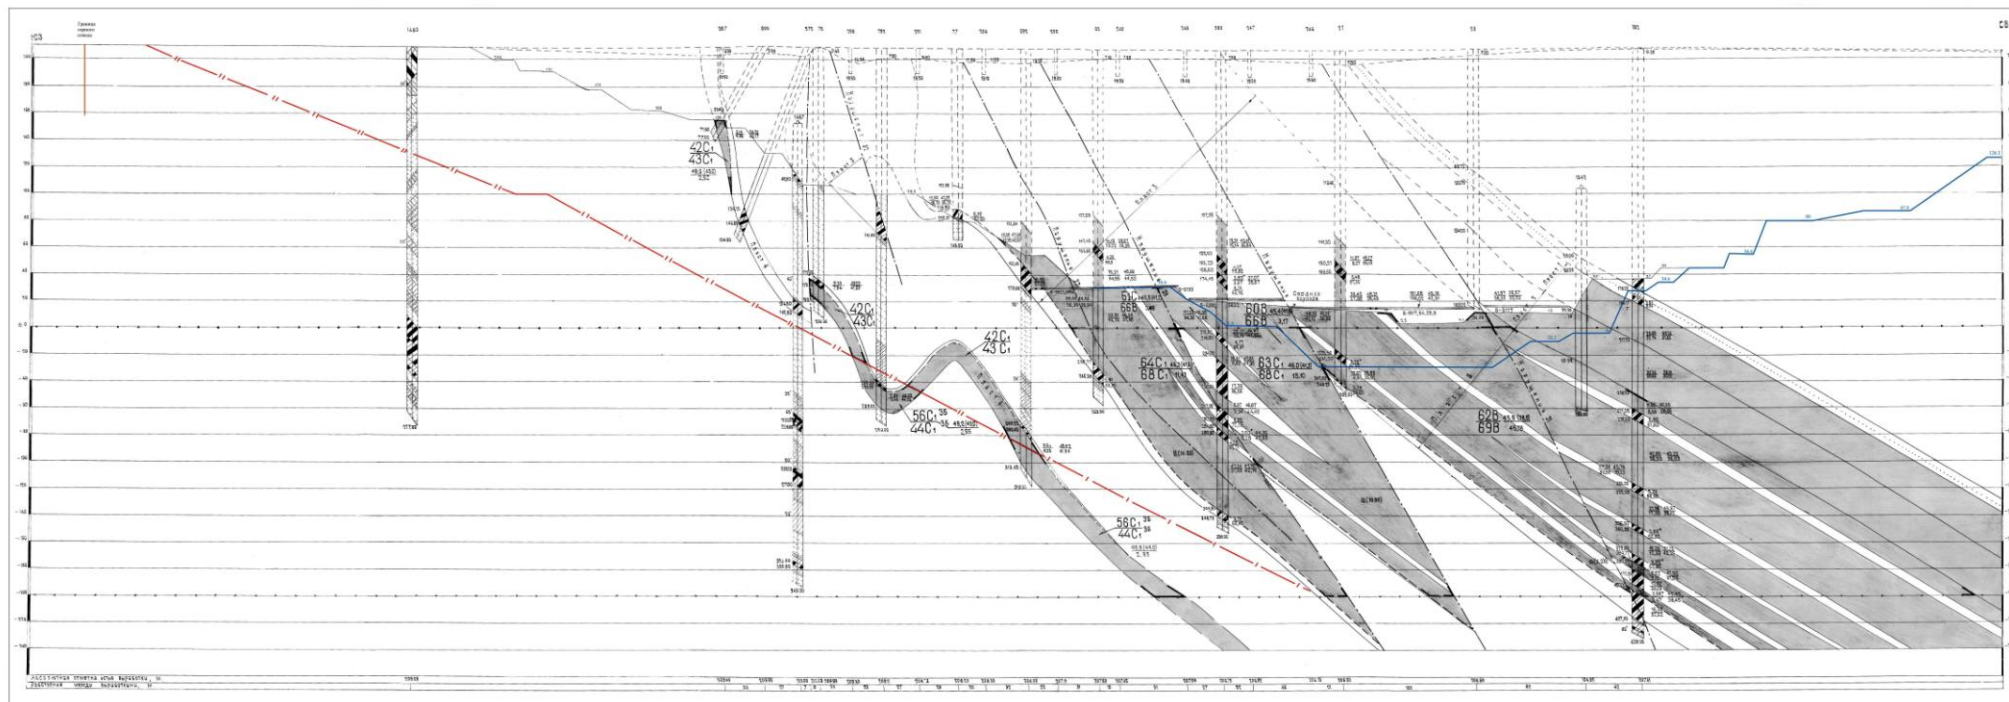

### Пříлоha 1 Řezy z lomu Bogatyr

Průzkumní linii 78 – 80<sup>a</sup>

Geologický profil podle linii 80.

Geologický profil podle linii 81.

Geologický profil podle linii 29.

Geologický profil podle linii 37.

Geologický profil podle linii 23.

Geologický profil podle linii 5.

**Příloha 2 Foto uhlí a macerálů z karagandské a ekibastuzské pánve**

Pohled na sloj č. 2 z lomu Bogatyr.

Sloj č. 2 lomu Bogatyr

Sloj č. 2 lomu Bogatyr. Inertinit: fuzinit.