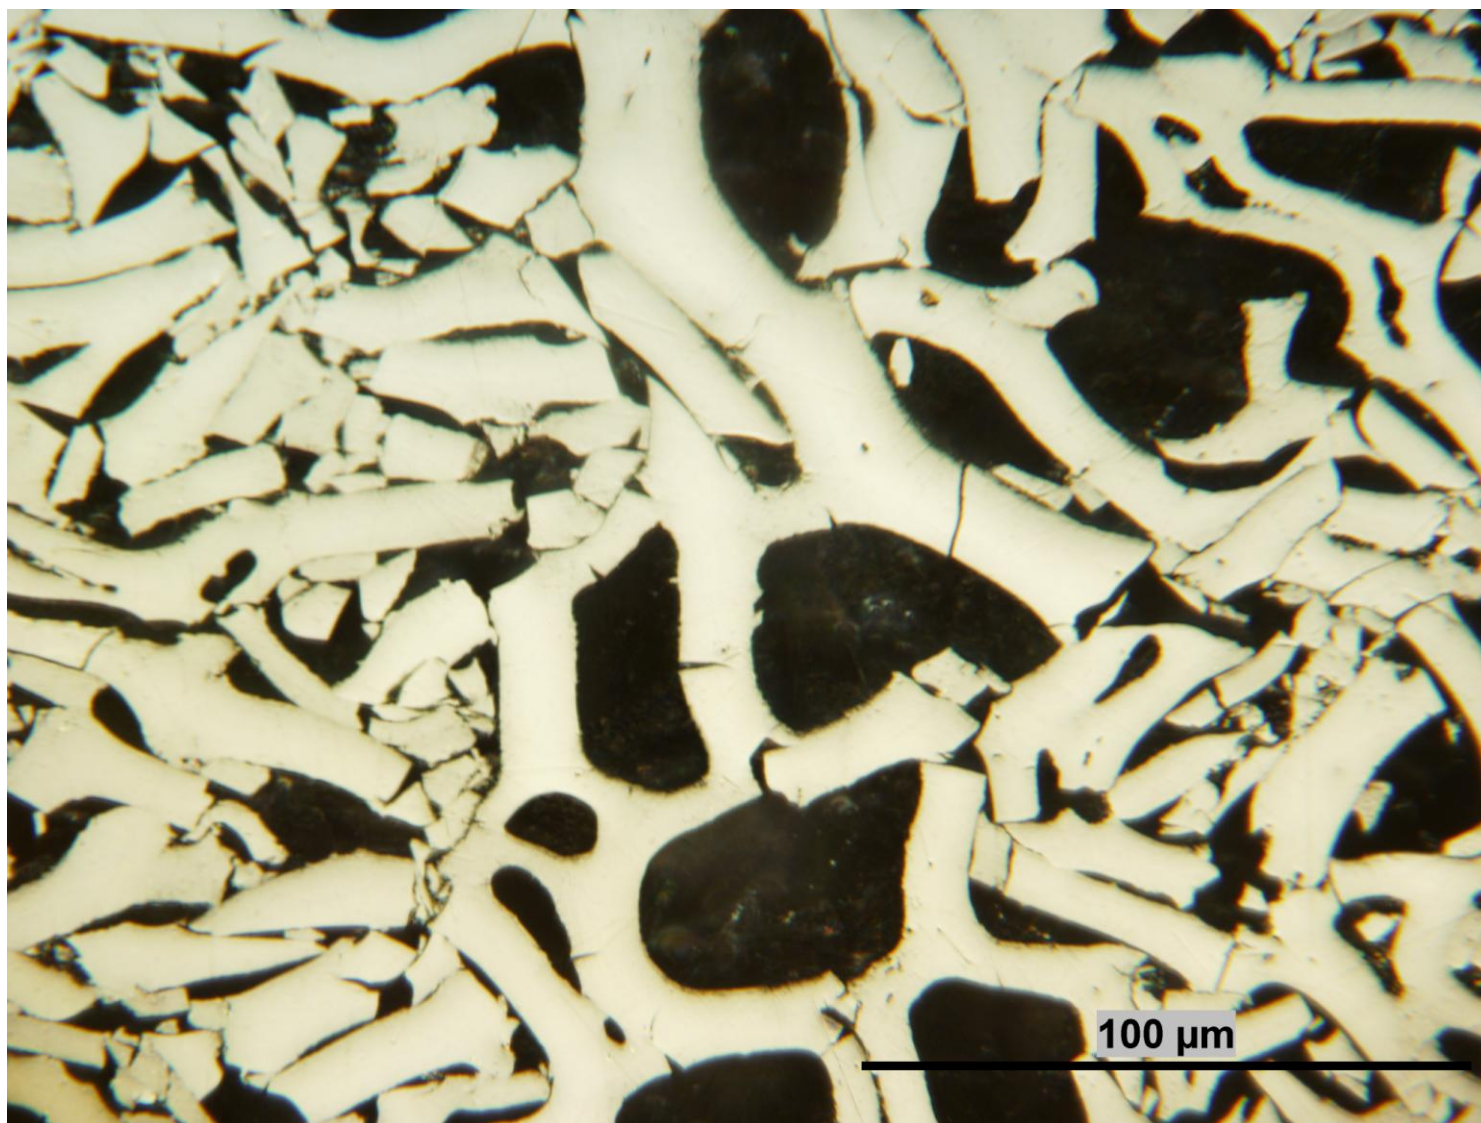

### Пříлоha 1 Řezy z lomu Bogatyr

Průzkumní linii 78 – 80<sup>a</sup>

Geologický profil podle linii 80.

Geologický profil podle linii 81.

Geologický profil podle linii 29.

Geologický profil podle linii 37.

Geologický profil podle linii 23.

Geologický profil podle linii 5.

**Příloha 2 Foto uhlí a macerálů z karagandské a ekibastuzské pánve**

Pohled na sloj č. 2 z lomu Bogatyr.

Sloj č. 2 lomu Bogatyr

Sloj č. 2 lomu Bogatyr. Inertinit: fuzinit.

Sloj č. 1 lomu Bogatyr.

Sloj č. 1. Jílové minerály, liptinit (sporinit), vitrinit.

Sloj č. 3e lom Bogatyr

Sloj č. 3e. Inertinit, vitrinitu, křemen, pyrit.