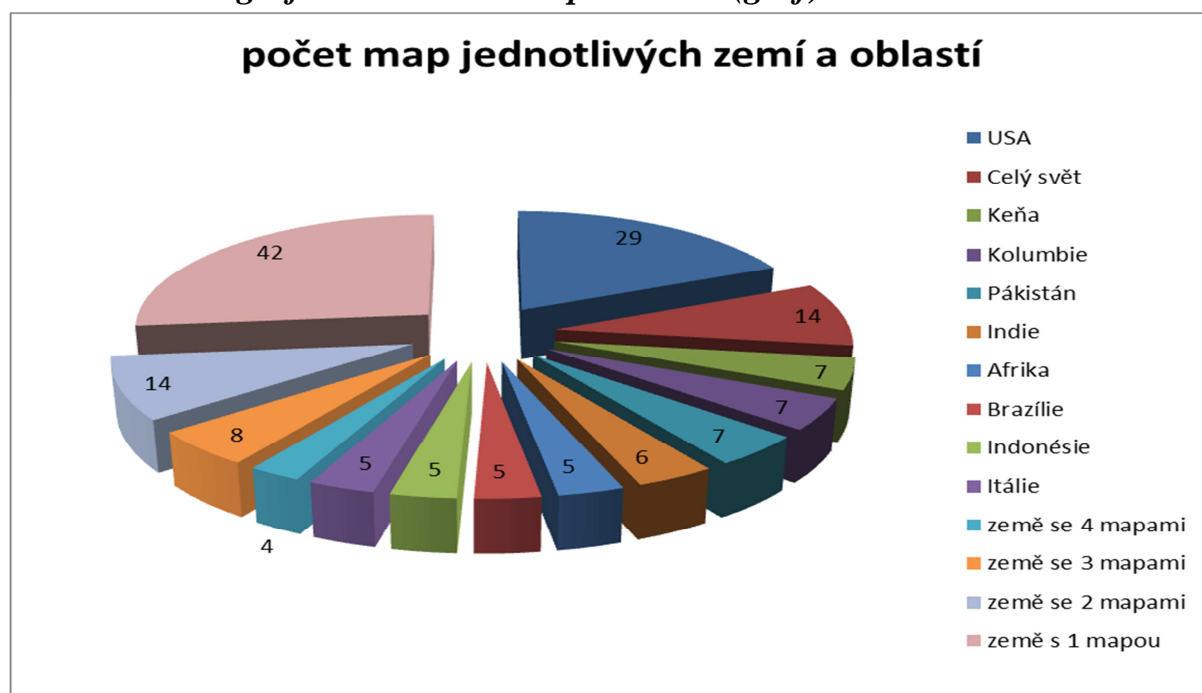

Příloha 2: Geografické rozložení map dle zemí (graf)

oblast	počet map	HDI	oblast	počet map	HDI	oblast	počet map	HDI	oblast	počet map	HDI
USA	29	1	Uganda	3	4	Gaza	1	x	Nepál	1	4
Celý svět	14	x	Afghánistán	2	4	Ghana	1	3	Nový Zéland	1	1
Keňa	7	4	Argentina	2	1	Guatemala	1	3	Palestina, Izrael	1	x
Kolumbie	7	2	Bulharsko	2	2	Guinea	1	4	Řecko	1	1
Pákistán	7	4	Česká republika	2	1	Haiti	1	4	Saudská Arábie	1	2
Indie	6	3	Čína	2	2	Honduras	1	3	Senegal	1	4
Afrika	5	x	Etiopie	2	4	Hongkong	1	1	Srbsko	1	2
Brazílie	5	2	Kongo	2	3	Chile	1	1	Srí Lanka	1	3
Indonésie	5	3	Německo	2	1	Írán	1	2	Súdán	1	4
Itálie	5	1	Nigérie	2	4	Izrael	1	1	Španělsko	1	1
Kanada	4	1	Pobřeží slonoviny	2	4	Japonsko	1	1	Tibet	1	3
Mexiko	4	2	Thajsko	2	3	Jihoafriická republika	1	3	Togo	1	4
Sýrie	4	3	Ukrajina	2	2	Jižní Korea	1	1	USA, Kanada	1	1
Velká Británie	4	1	Zimbabwe	2	4	Kosovo	1	2	Zambie	1	4
Egypt	3	3	Balkán	1	x	Libanon	1	2			
Filipíny	3	3	Bangladéš	1	4	Libye	1	2			
Makedonie	3	2	Barma	1	4	Madagaskar	1	4			
Malajsie	3	2	Burundi	1	4	Maroko	1	3			
Rumunsko	3	2	Kostarika	1	2	Moldávie	1	3			
Rusko	3	2	Evropská Unie	1	1	Mozambik	1	4			
Turecko	3	2	Evropa a Amerika	1	1	Namibie	1	3