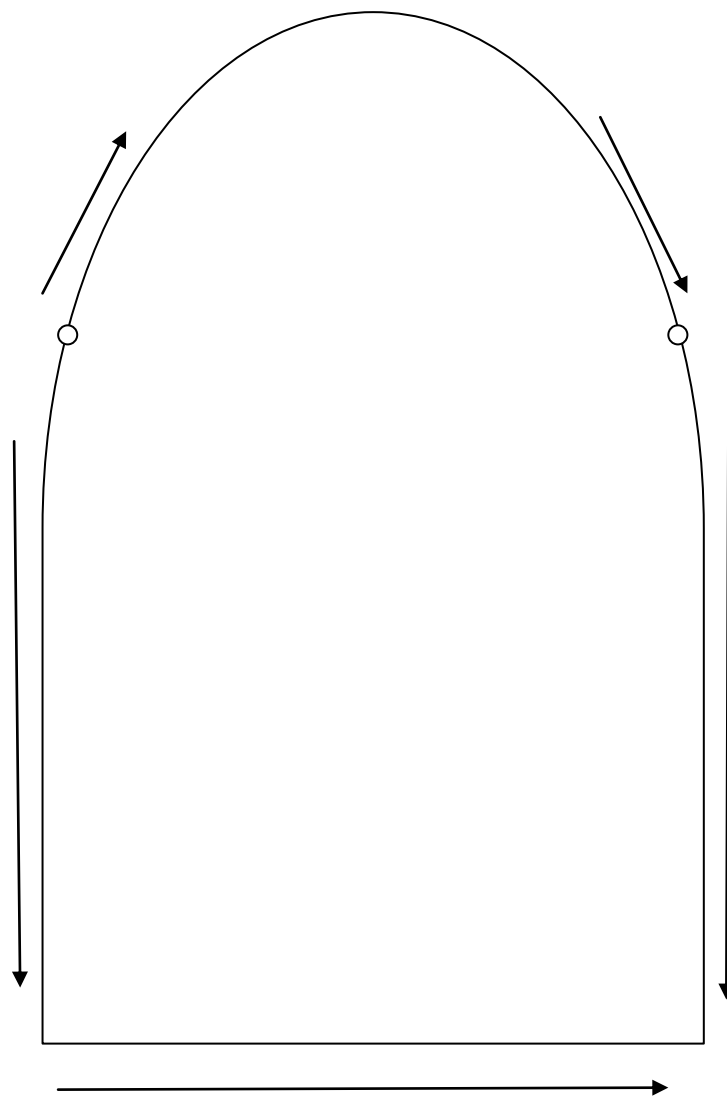

Obr. č. 1 Kresba žáka MŘ

Obr. č. 2 Návod na papírovou vlašťovku ( Keliwood, 2012)

Obr. č. 3 Teepee žáka JS

Obr. č. 4 Strašidelné dýně

Obr. č. 5 Šablona na hadrové panáčky a panenky s vyznačeným postupem sešívání

Obr. č. 6 Hadroví panáčky a panenky

Obr. č. 7 Skupinová práce s moduritem

Obr. č. 8 Živá abeceda – slovo SEX

Obr. č. 9 Slepý sochař

Obr. č. 10 Drátěná vánoční obloha – vlastní tvorba

Obr. č. 11 Návod na papírového jeřába pro štěstí (Shaya, 2007)

Obr. č. 12 Klikatá stezka