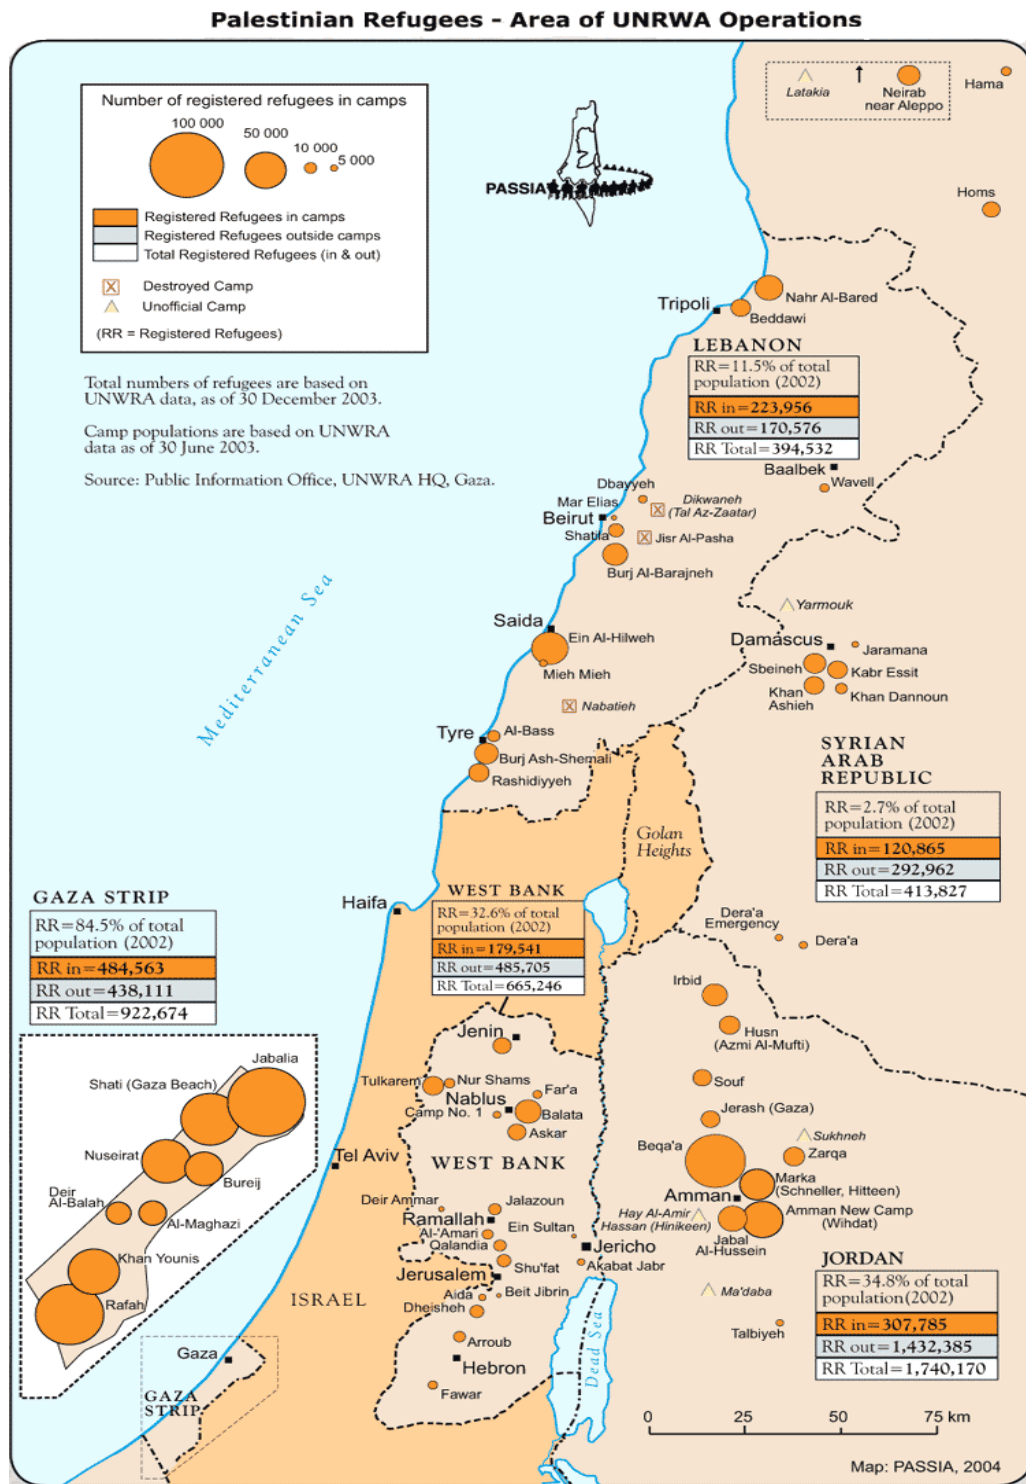

Mapa 3 Rozmieszenie utečeneckých táborov UNRWA

Zdroj: <http://www.passia.org/palestine_facts/MAPS/newpdf/UNWRA-Ref-camps2003.gif>