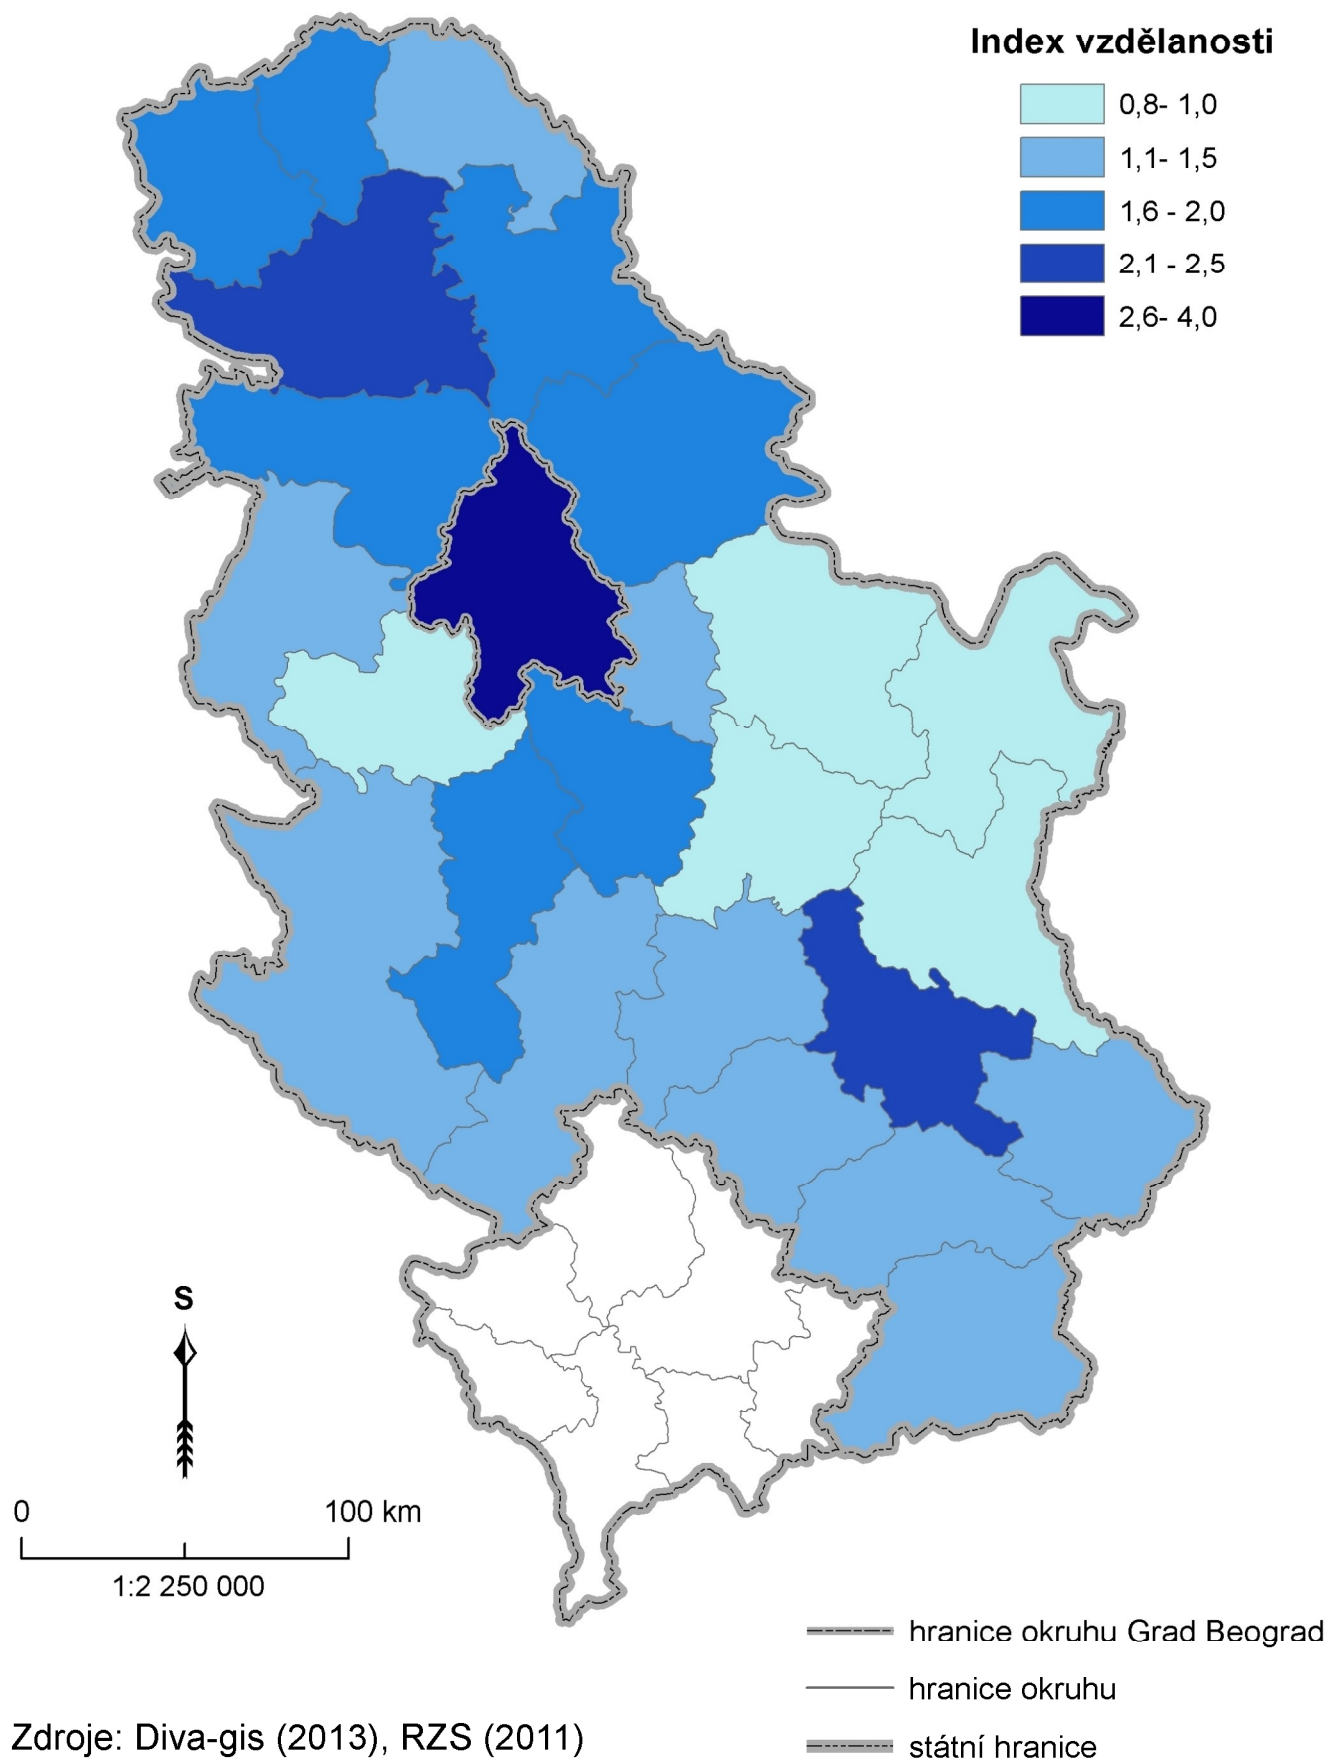

Příloha 4: Index vzdělanosti v okruzích v roce 2011

Zdroje: Diva-gis (2013), RZS (2011)