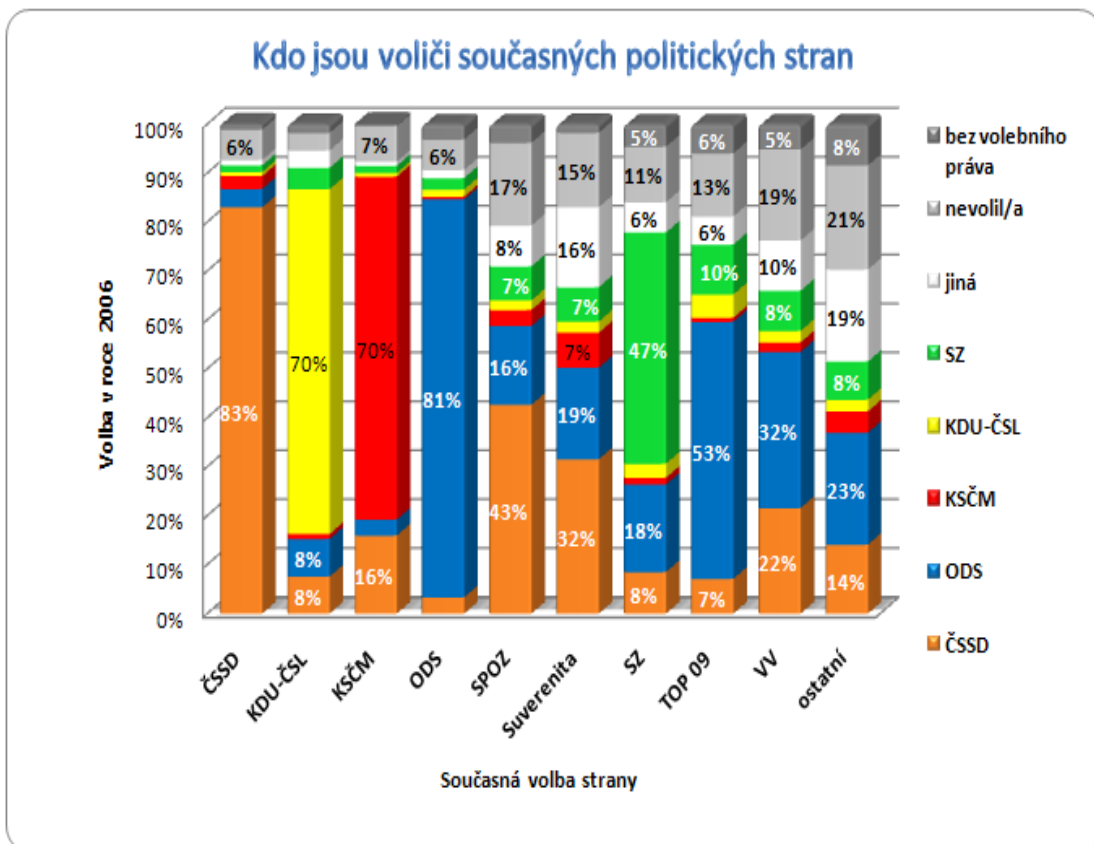

Příloha č. 6: Kdo jsou voliči současných politických stran

Zdroj: <http://img2.ct24.cz/multimedia/documents/17/1699/169810.doc>, 25. 2. 2011