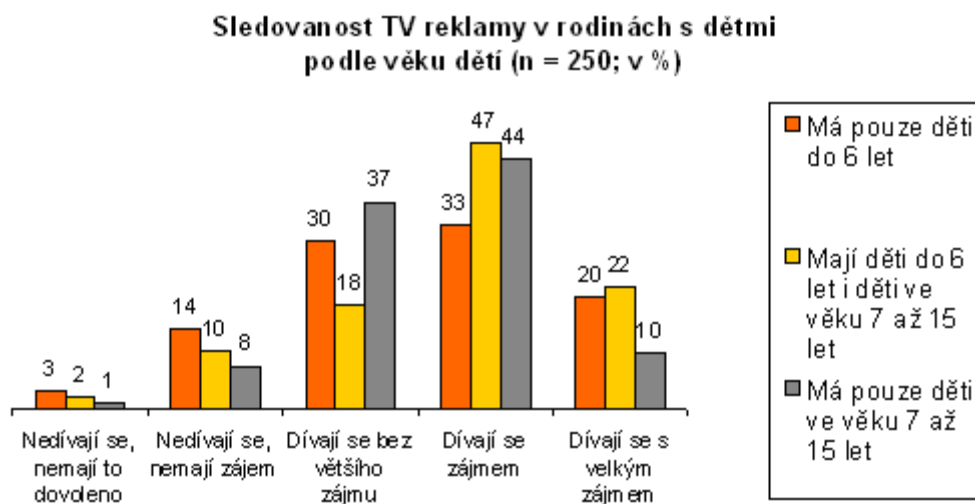

Přílohy

Příloha č. 1: Sledovanost TV reklamy dětmi

Příloha č. 2: Sledovanost TV reklamy v rodinách s dětmi podle věku dětí

Příloha č. 3: Jak děti využívají média ve svém volném čase

Díky za tvůj čas pro vyplnění tohoto dotazníku. Všechny otázky se týkají tvého volného času a vztahu k médiím. Dotazník ti nezabere mnoho času. Vždy označ jen jednu odpověď na každou otázku. Pokud si nebudeš s něčím vědět rady, zeptej se svého učitele.