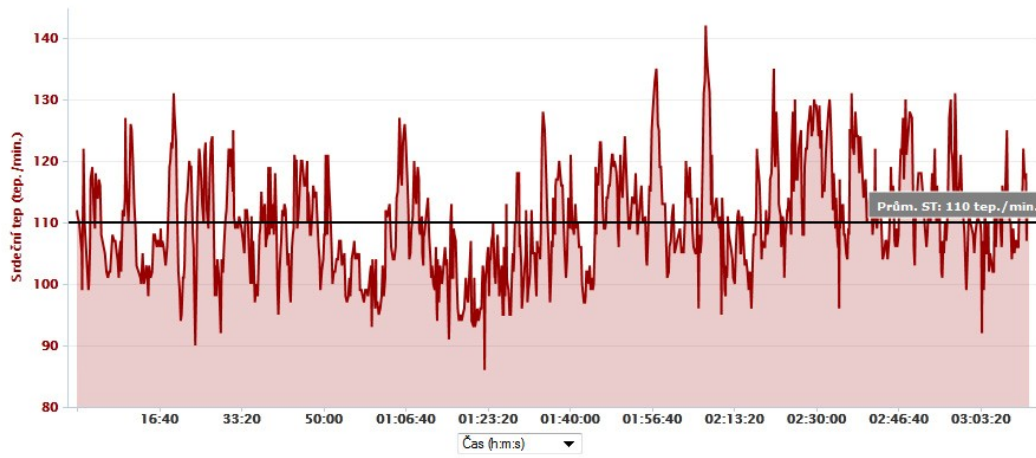

PŘÍLOHY

Příloha I: Mapa trasy Golf Clubu Český Krumlov

Příloha II: Mapa trasy Golfclubu Sterngartl

Příloha III: Mapa trasy Golf Rezortu Karlovy Vary

Příloha IV: Průběh SF během 1.-7. měření

Srdeční tep

Close 

Srdeční tep

Close 

Srdeční tep

Close 

Srdeční tep

Close 

Srdeční tep

Close 

Srdeční tep

Close 