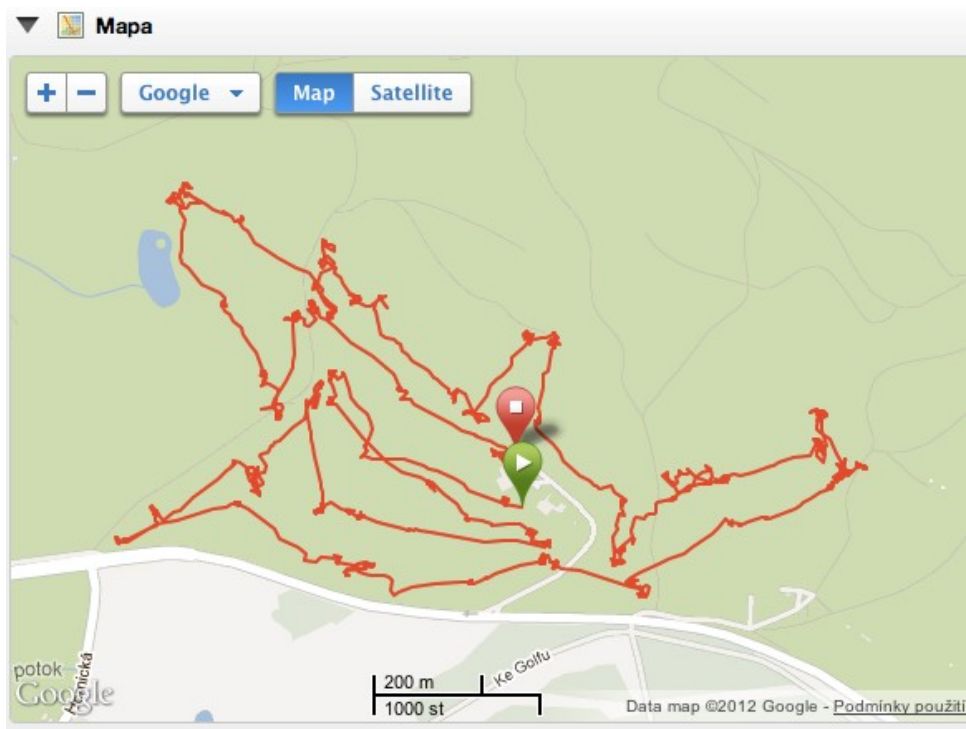

PŘÍLOHY

Příloha I: Mapa trasy Golf Clubu Český Krumlov

Příloha II: Mapa trasy Golfclubu Sterngartl

Příloha III: Mapa trasy Golf Rezortu Karlovy Vary

Příloha IV: Průběh SF během 1.-7. měření

Srdeční tep

Close 

Srdeční tep

Close 

Srdeční tep

Close 

Srdeční tep

Close 

Srdeční tep

Close 

Srdeční tep

Close 