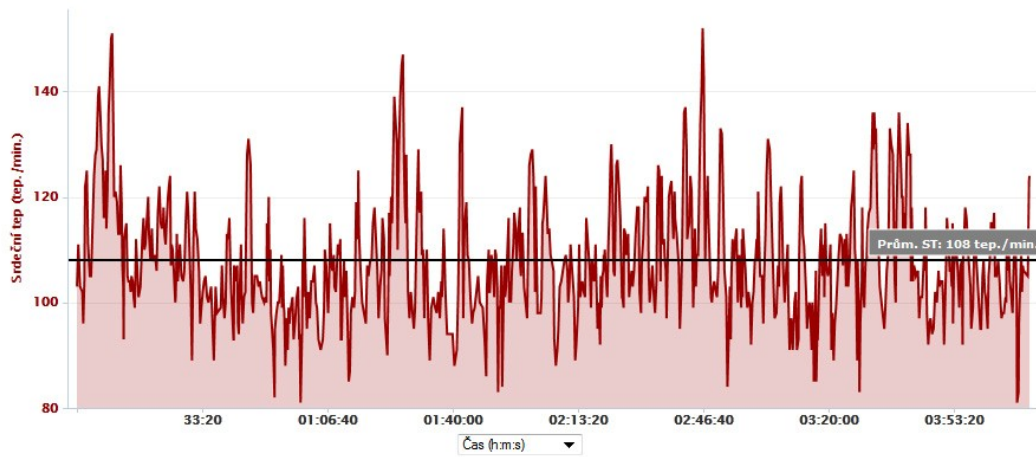

PŘÍLOHY

Příloha I: Mapa trasy Golf Clubu Český Krumlov

Příloha II: Mapa trasy Golfclubu Sterngartl

Příloha III: Mapa trasy Golf Rezortu Karlovy Vary

Příloha IV: Průběh SF během 1.-7. měření

Srdeční tep

Close 

Srdeční tep

Close 

Srdeční tep

Close 

Srdeční tep

Close 

Srdeční tep

Close 

Srdeční tep

Close 