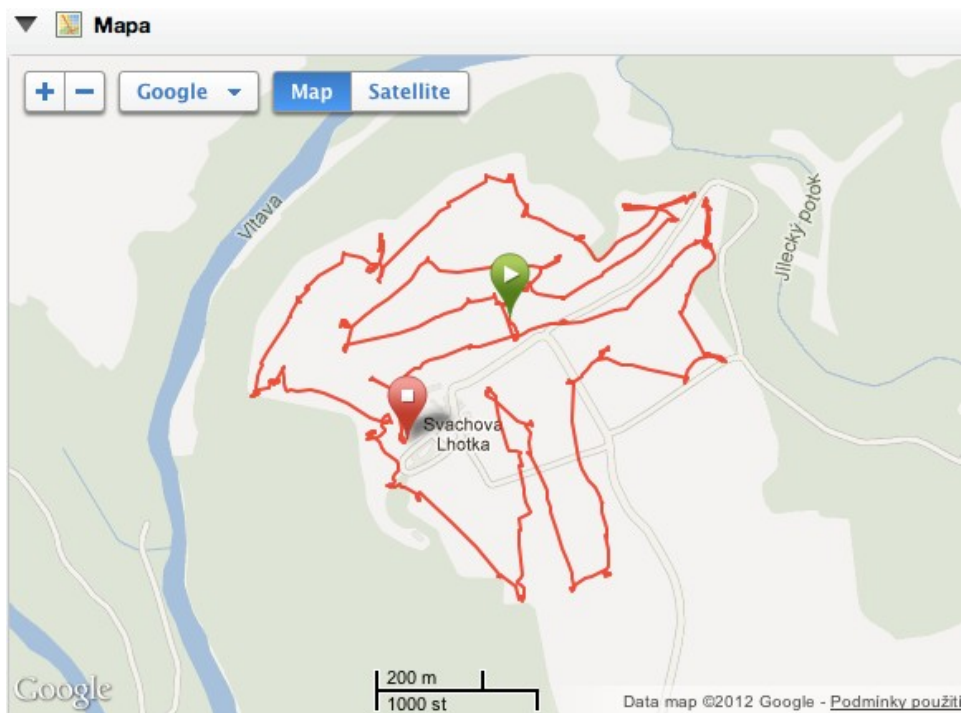

PŘÍLOHY

Příloha I: Mapa trasy Golf Clubu Český Krumlov

Příloha II: Mapa trasy Golfclubu Sterngartl

Příloha III: Mapa trasy Golf Rezortu Karlovy Vary

Příloha IV: Průběh SF během 1.-7. měření

Srdeční tep

Close 

Srdeční tep

Close 

Srdeční tep

Close 

Srdeční tep

Close 

Srdeční tep

Close 

Srdeční tep

Close 