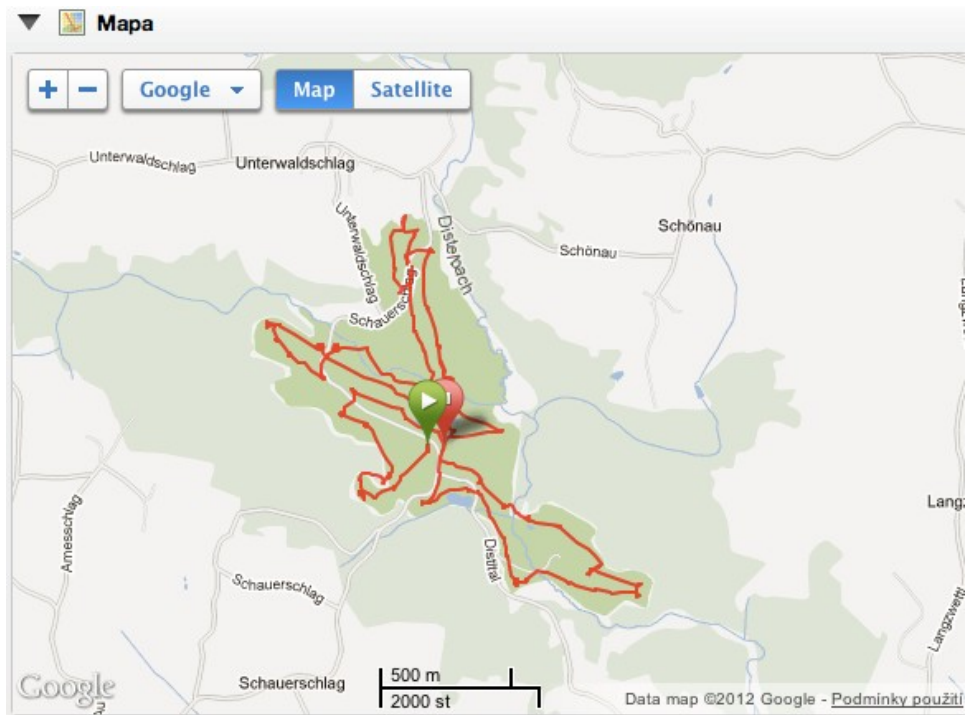

PŘÍLOHY

Příloha I: Mapa trasy Golf Clubu Český Krumlov

Příloha II: Mapa trasy Golfclubu Sterngartl

Příloha III: Mapa trasy Golf Rezortu Karlovy Vary

Příloha IV: Průběh SF během 1.-7. měření

Srdeční tep

Close 

Srdeční tep

Close 

Srdeční tep

Close 

Srdeční tep

Close 

Srdeční tep

Close 

Srdeční tep

Close 