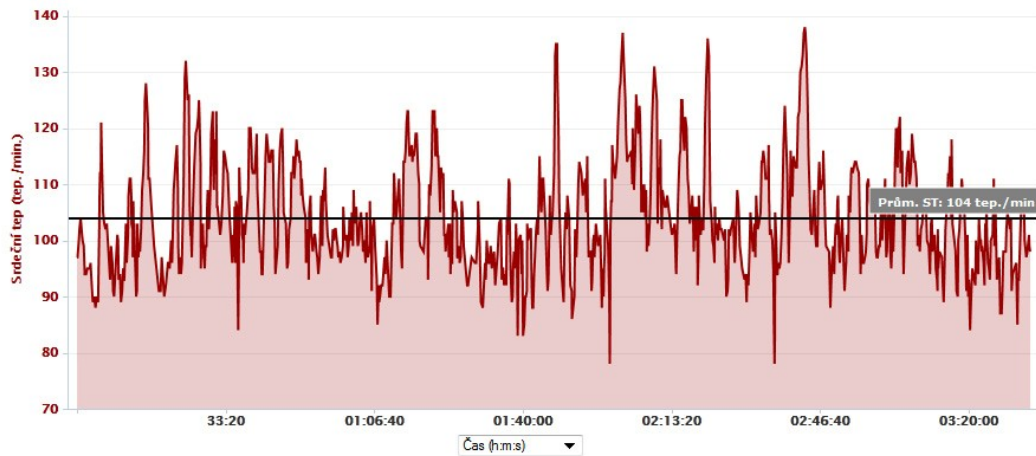

PŘÍLOHY

Příloha I: Mapa trasy Golf Clubu Český Krumlov

Příloha II: Mapa trasy Golfclubu Sterngartl

Příloha III: Mapa trasy Golf Rezortu Karlovy Vary

Příloha IV: Průběh SF během 1.-7. měření

Srdeční tep

Close 

Srdeční tep

Close 

Srdeční tep

Close 

Srdeční tep

Close 

Srdeční tep

Close 