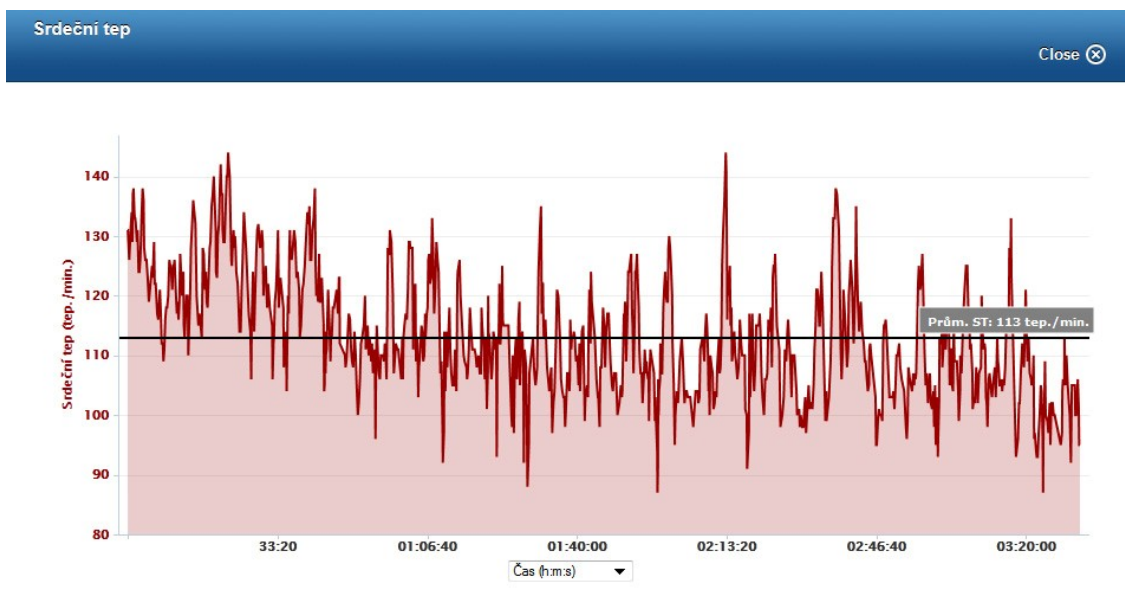

PŘÍLOHY

Příloha I: Mapa trasy Golf Clubu Český Krumlov

Příloha II: Mapa trasy Golfclubu Sterngartl

Příloha III: Mapa trasy Golf Rezortu Karlovy Vary

Příloha IV: Průběh SF během 1.-7. měření

Srdeční tep

Close 

Srdeční tep

Close 

Srdeční tep

Close 

Srdeční tep

Close 

Srdeční tep

Close 

Srdeční tep

Close 