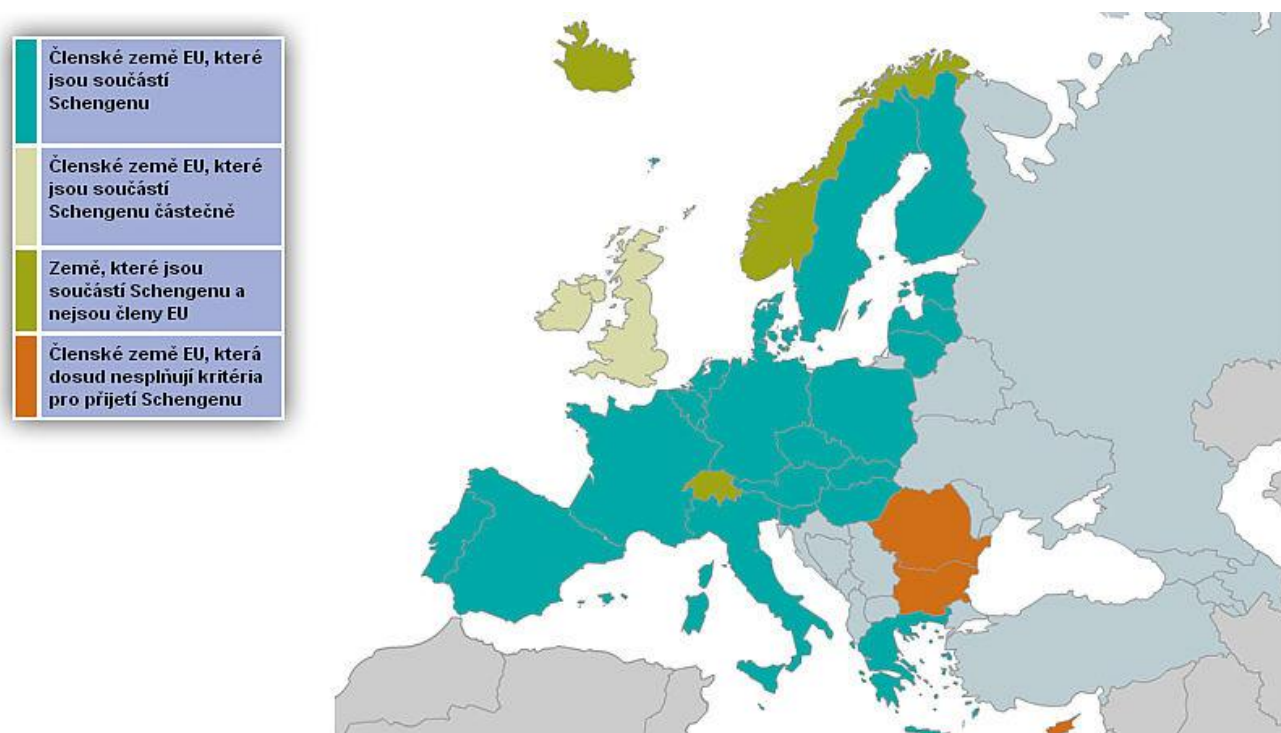

Seznam příloh

- Příloha č. 1:** Mapa schengenského prostoru (obrázek)
Příloha č. 2: Počty přijatých žádostí o vízum do 90 dní a počet vydaných víz do 90 dní mezi lety 2004 a 2010 českými konzuláty na Ukrajině (tabulka)

Přílohy

Příloha č. 1: Mapa schengenského prostoru (obrázek)

Zdroj: Euroskop

Příloha č. 2: Počty přijatých žádostí o vízum do 90 dní a počet vydaných víz do 90 dní mezi lety 2004 a 2010 na českých konzulátech na Ukrajině (tabulka)

Zdroj: JELÍNKOVÁ Marie, MIKUŠOVÁ Petra, TRLIFAJOVÁ Tereza, *Jaké cesty vedou do Česka*, Česká vízová praxe v Mongolsku, Vietnamu a na Ukrajině mezi lety 2007- 2010