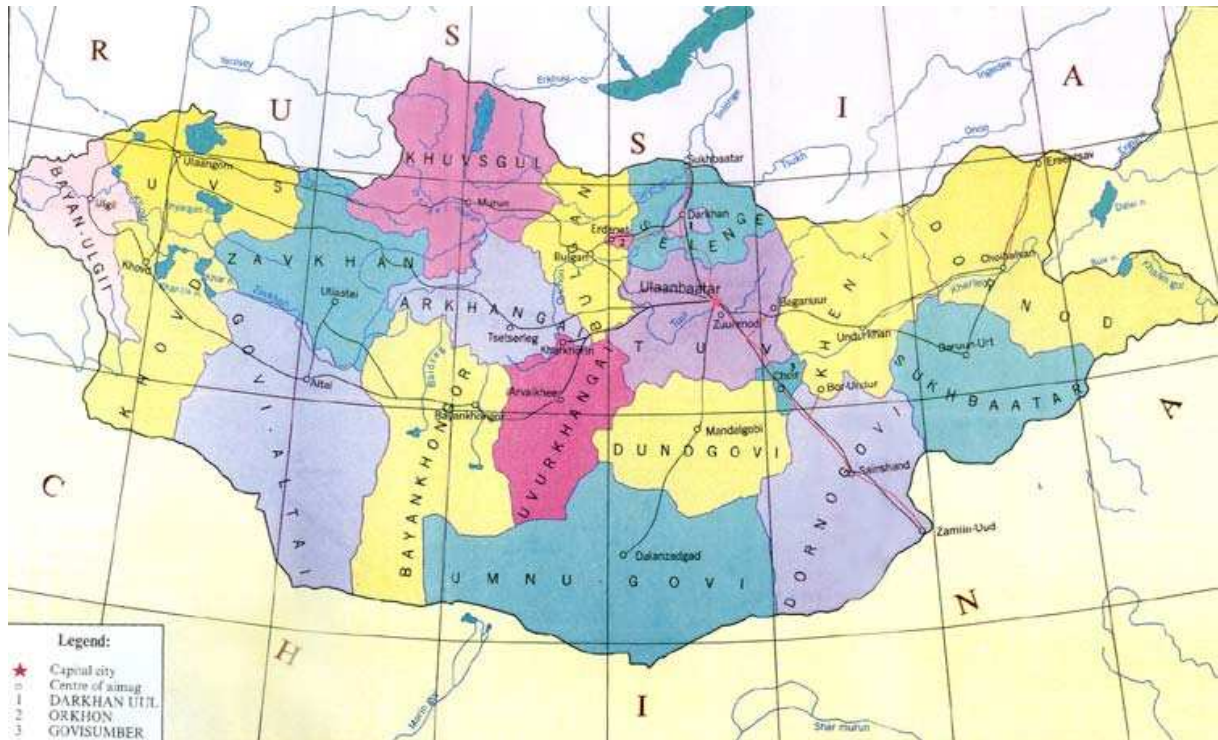

## Přílohy

Mapa č. 1 - Ajmak Töv (Tuv) na území dnešního Mongolska

Mapa č. 2 – Vnitromongolská autonomní oblast zvýrazněná červeně na mapě ČLR

**Mapa č. 3** - zelenou barvou je zvýrazněno území Zlaté Hordy ve 40. letech 13. století