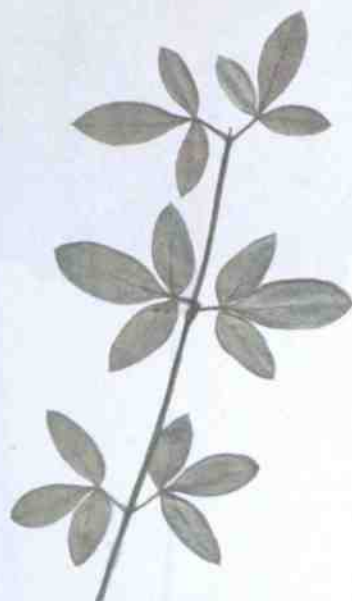

Univerzita Karlova – Pedagogická fakulta
Český název. Jasmín nahokvětý
Latinský název. <i>Jasminum nudiflorum</i> Lindl.
Čeleď: Olivovníkovité (<i>Oleaceae</i>)
Naleziště: Královská obora
Datum. 05/2005 Sběratel: K. Landová
Determinátor: Cedrik Faustus