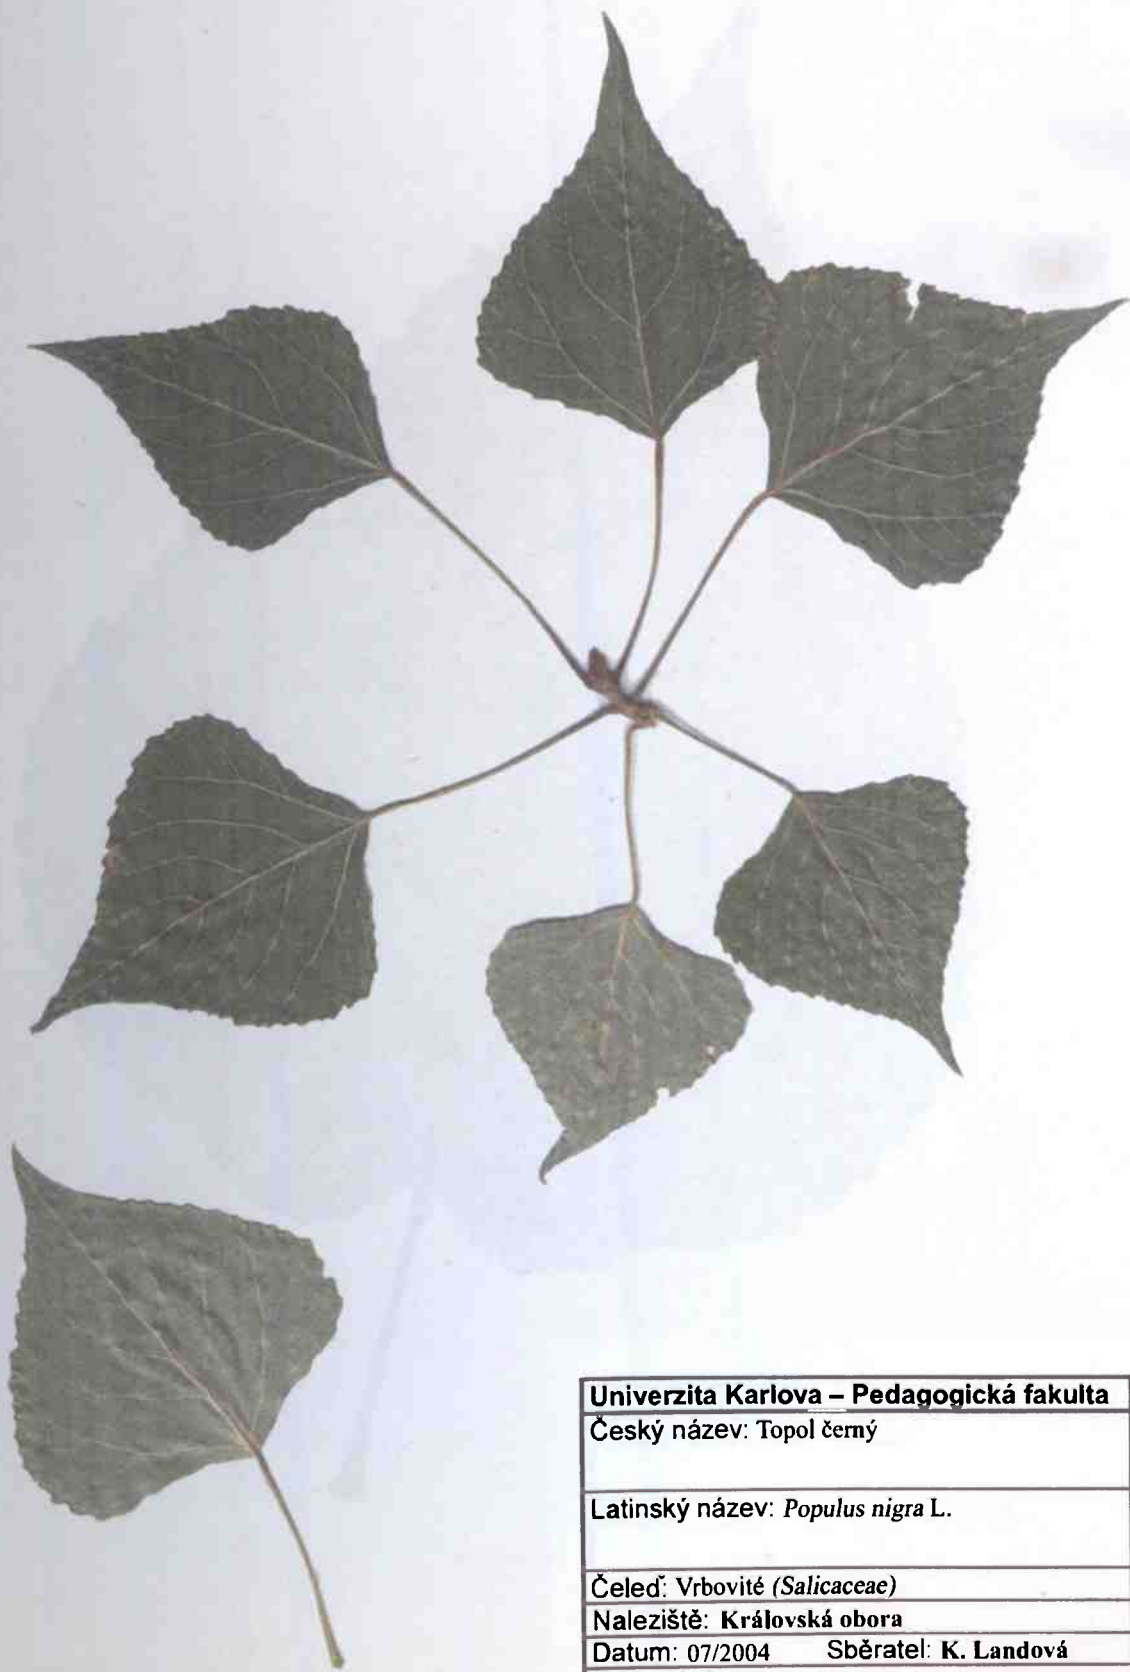

Čeleď: Zimostrázovité (*Buxaceae*)

Naleziště: Královská obora

Datum: 08/2005 Sběratel: K. Landová

Determinátor: Doc. PhDr. Petr Dostál, CSc.

| |
|---|
| Univerzita Karlova – Pedagogická fakulta |
| Český název: Topol bílý |
| Latinský název: <i>Populus alba</i> L. |
| Čeleď: Vrbovité (<i>Salicaceae</i>) |
| Naleziště: Královská obora |
| Datum: 07/2004 Sběratel: K. Landová |
| Determinátor: Kateřina Landová |