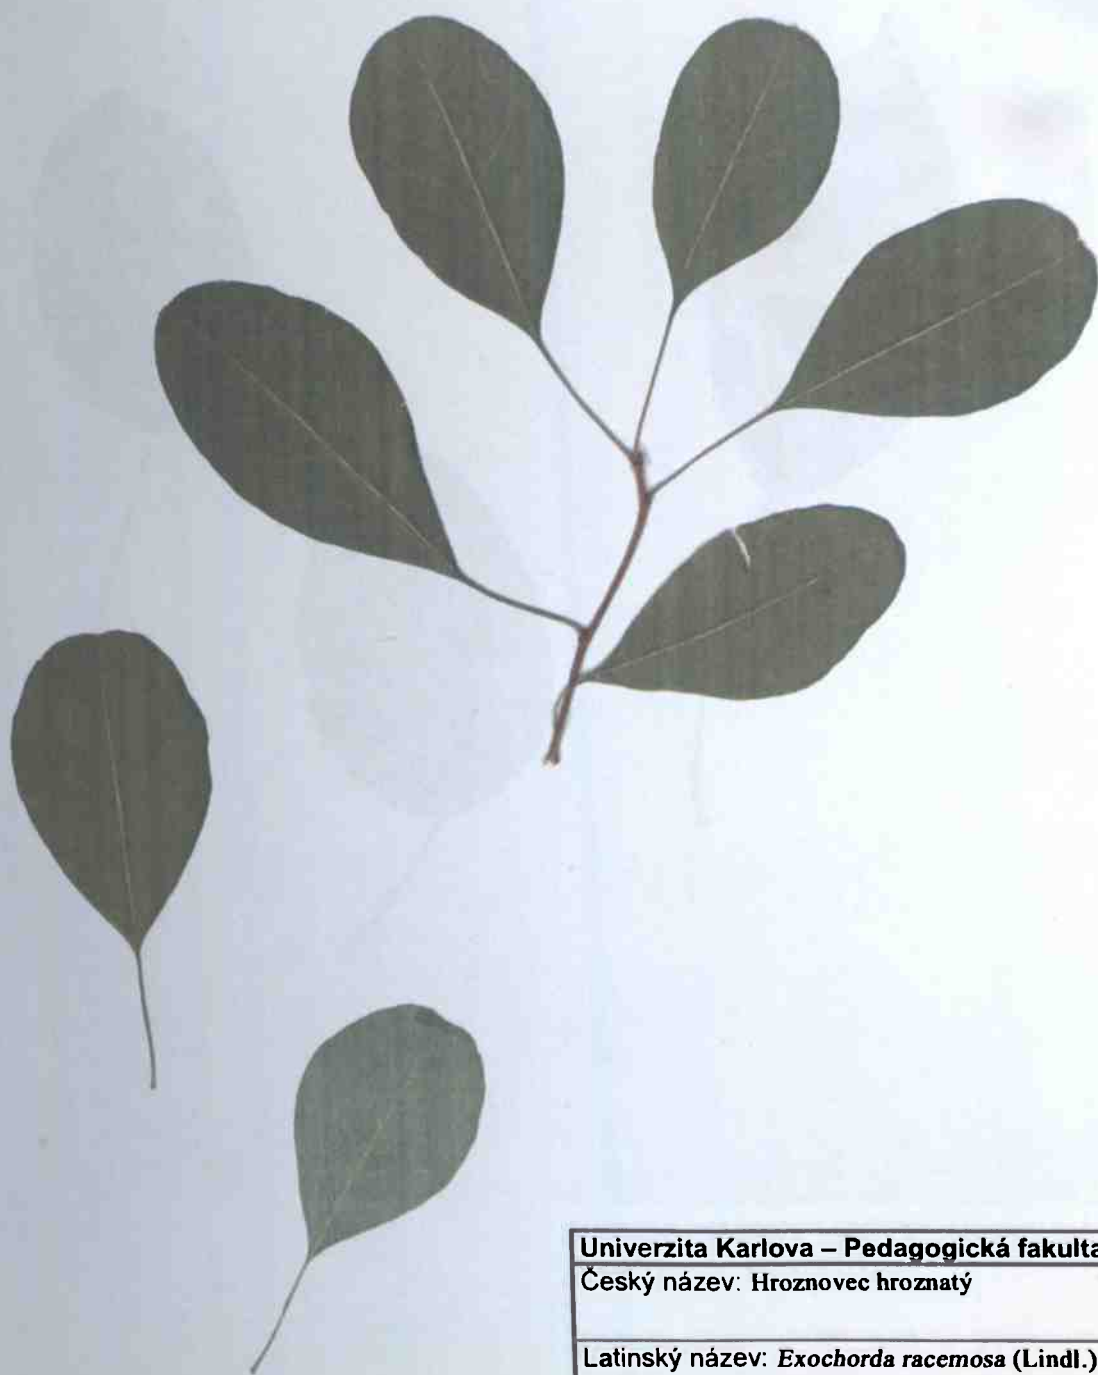

Český název: Hortenzie popínavá

Latinský název: *Hydrangea petiolaris* S. et Z.

Čeleď: Hortenziovité (*Hydrangeaceae*)

Naleziště: Královská obora

Datum: 06/2004 Sběratel: K. Landová

Determinátor: Cedrik Faustus