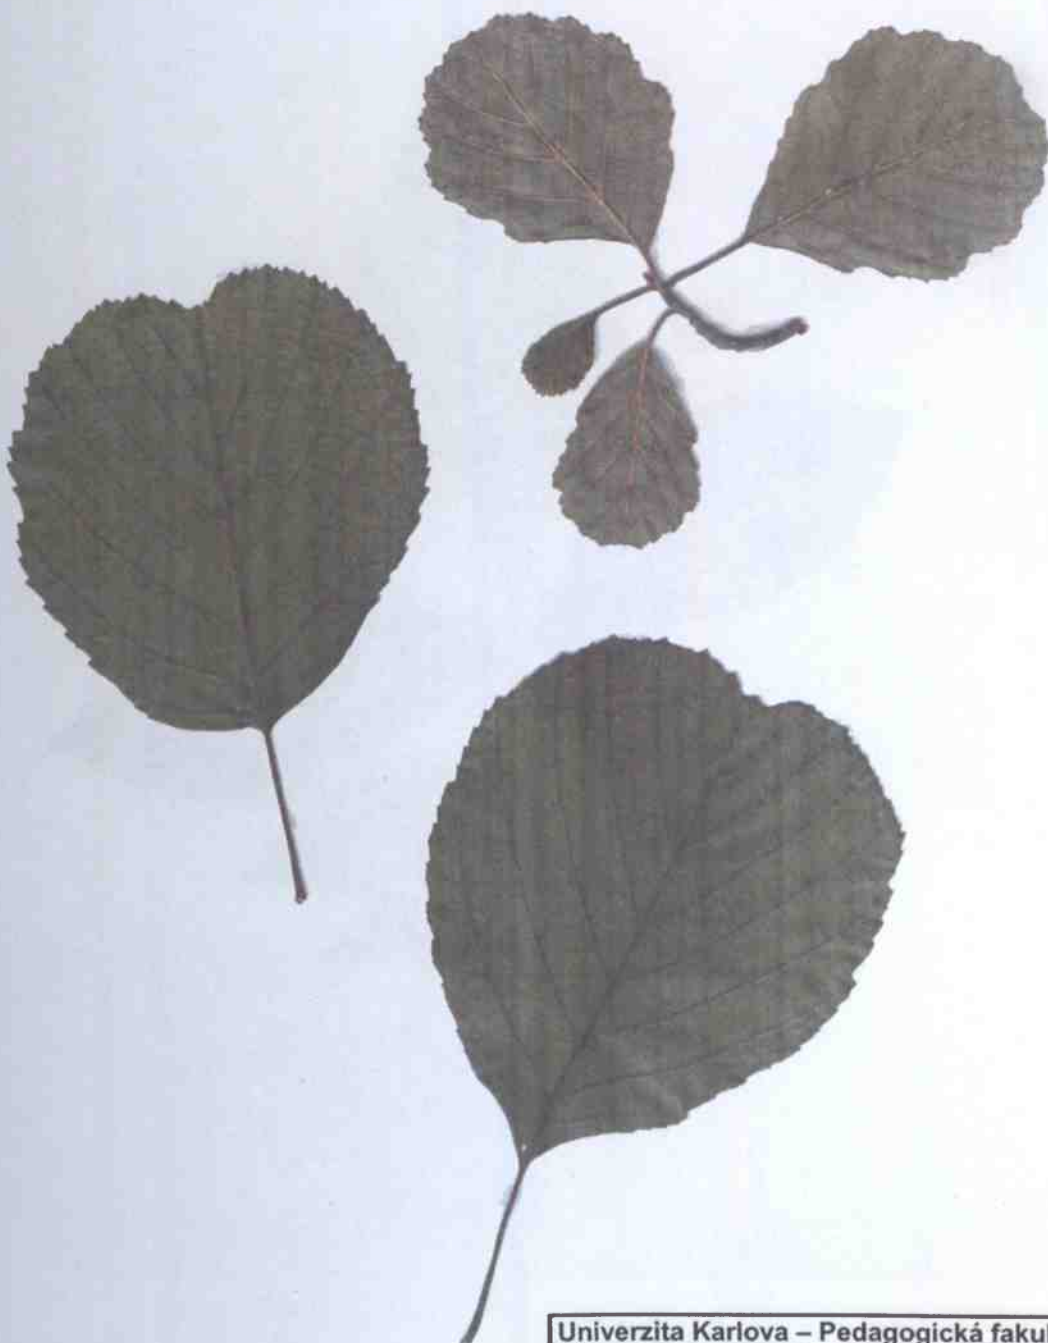

Univerzita Karlova – Pedagogická fakulta

Český název: Olše lepkavá

Latinský název: *Alnus glutinosa* (L.) Gaertn.

Čeleď: Břizovité (*Betulaceae*)

Naleziště: Královská obora

Datum: 06/2004 Sběratel: K. Landová

Determinátor: Kateřina Landová