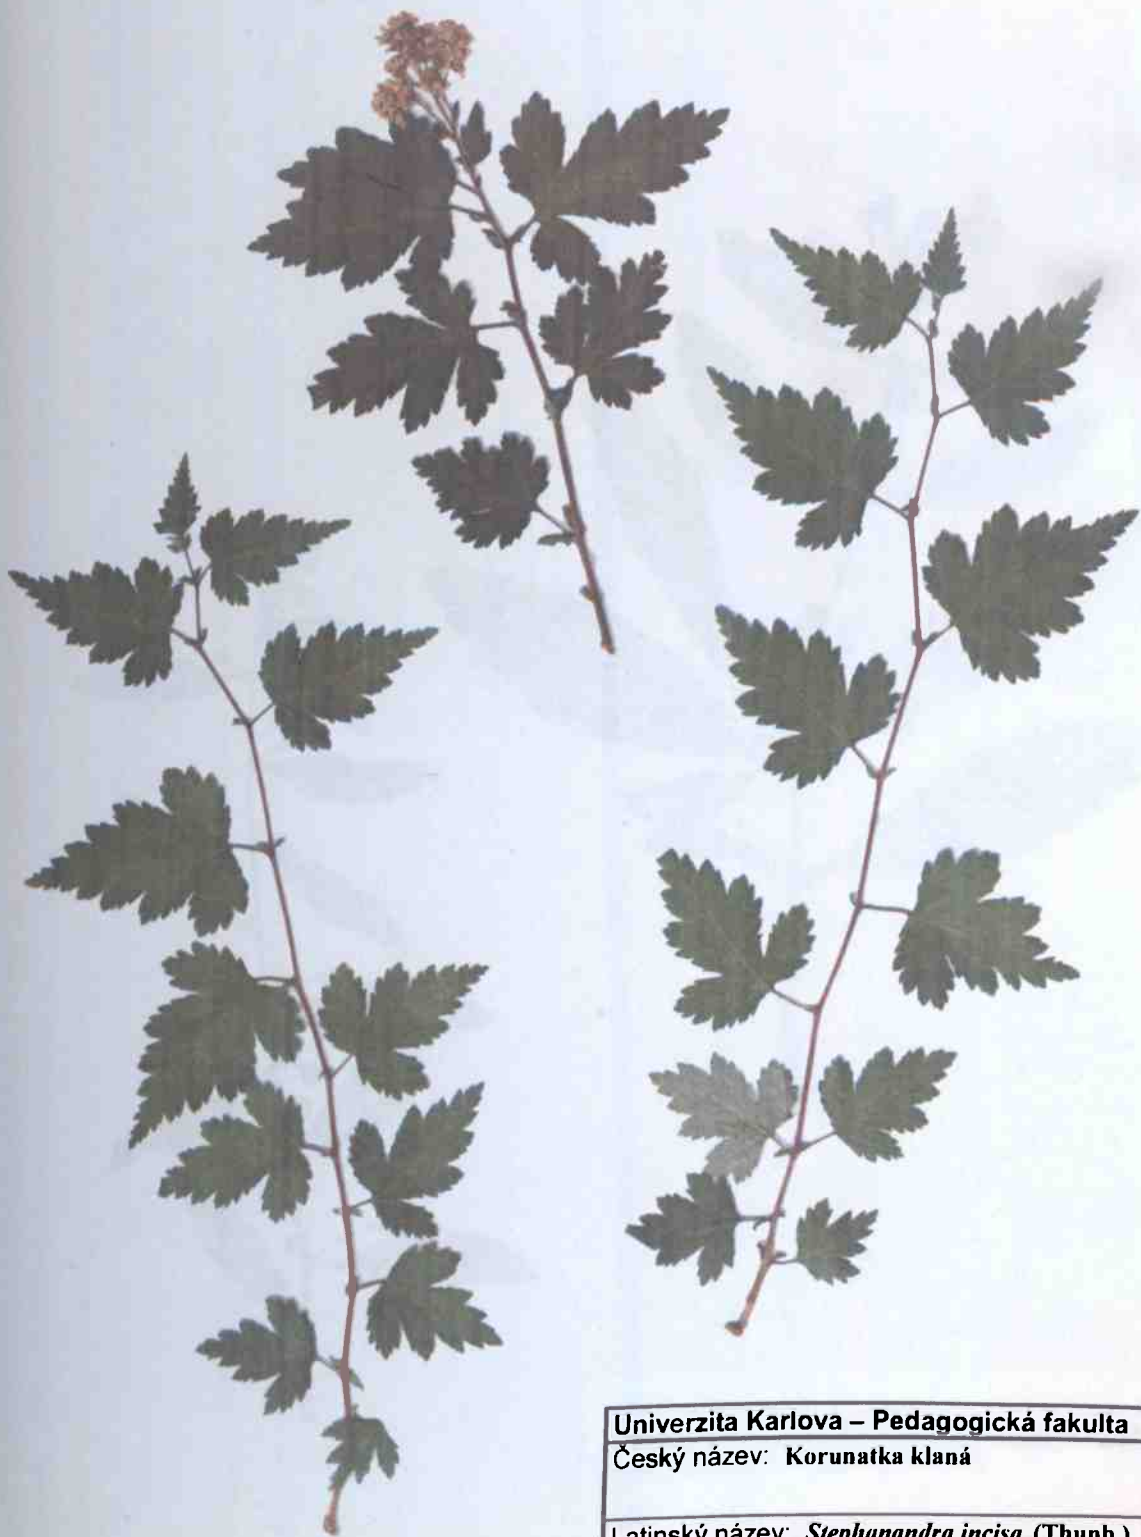

Český název: Kolkvície nádhemá

Latinský název: *Kolkwitzia anabilis* Gracbn.

Čeleď: Zimolezovité (*Caprifoliaceae*)

Naleziště: Královská obora

Datum: 07/2005 Sběratel: K. Landová

Determinátor: Cedrik Faustus