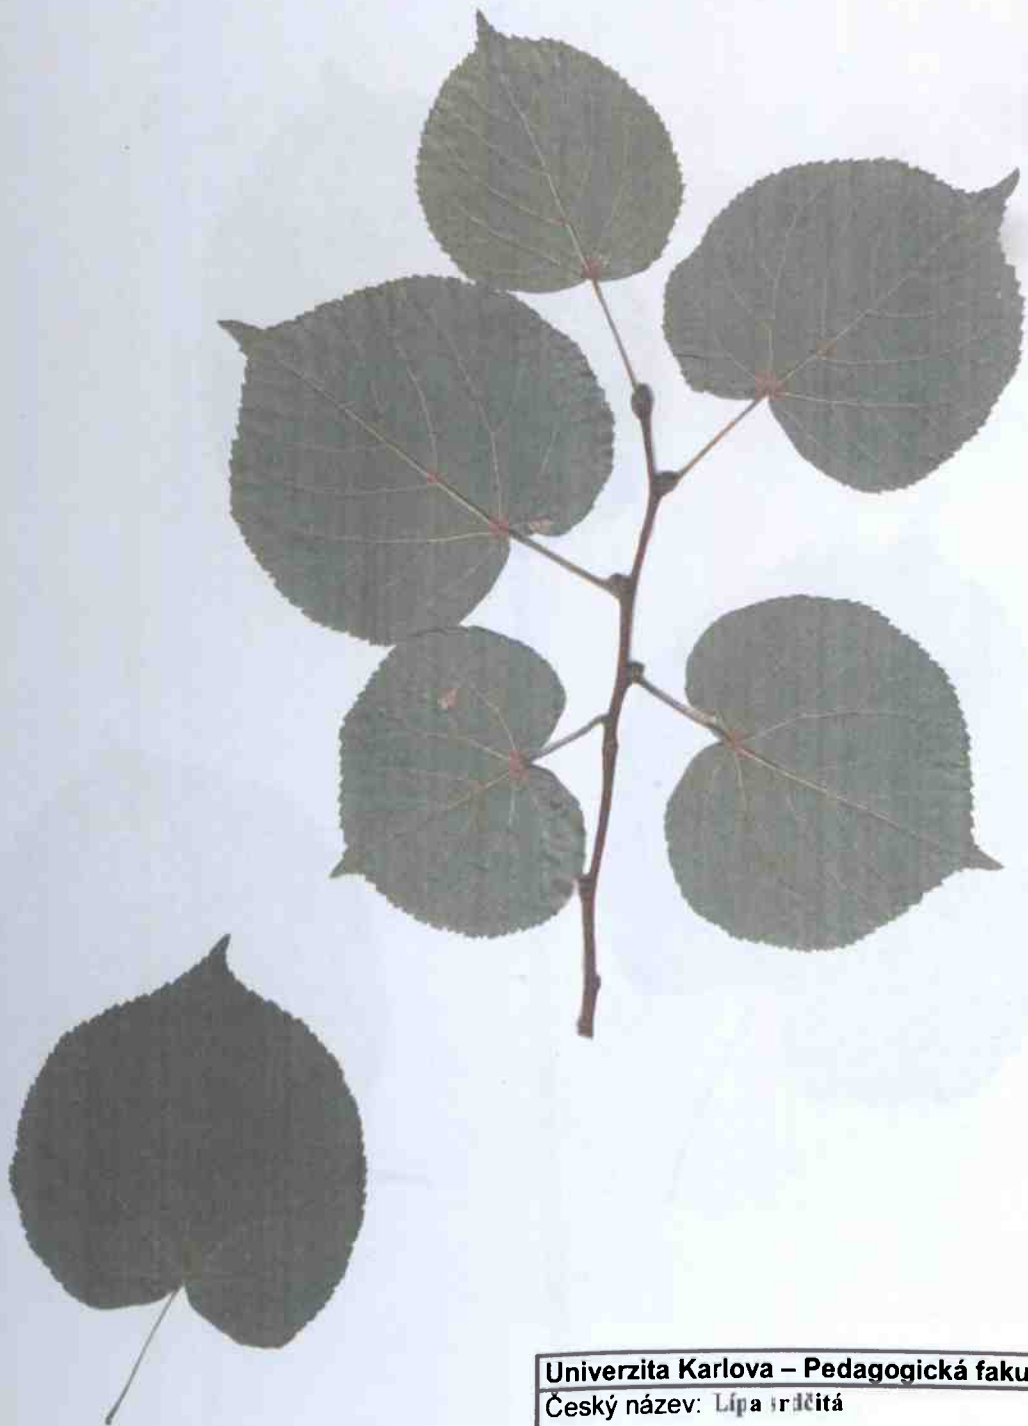

Univerzita Karlova – Pedagogická fakulta

Český název: Lípa srdčitá

Latinský název: *Tilia cordata* Mill.

Čeleď: Lípovité (*Tiliaceae*)

Naleziště: Královská obora

Datum: 07/2004 Sběratel: K. Landová

Determinátor: Kateřina Landová