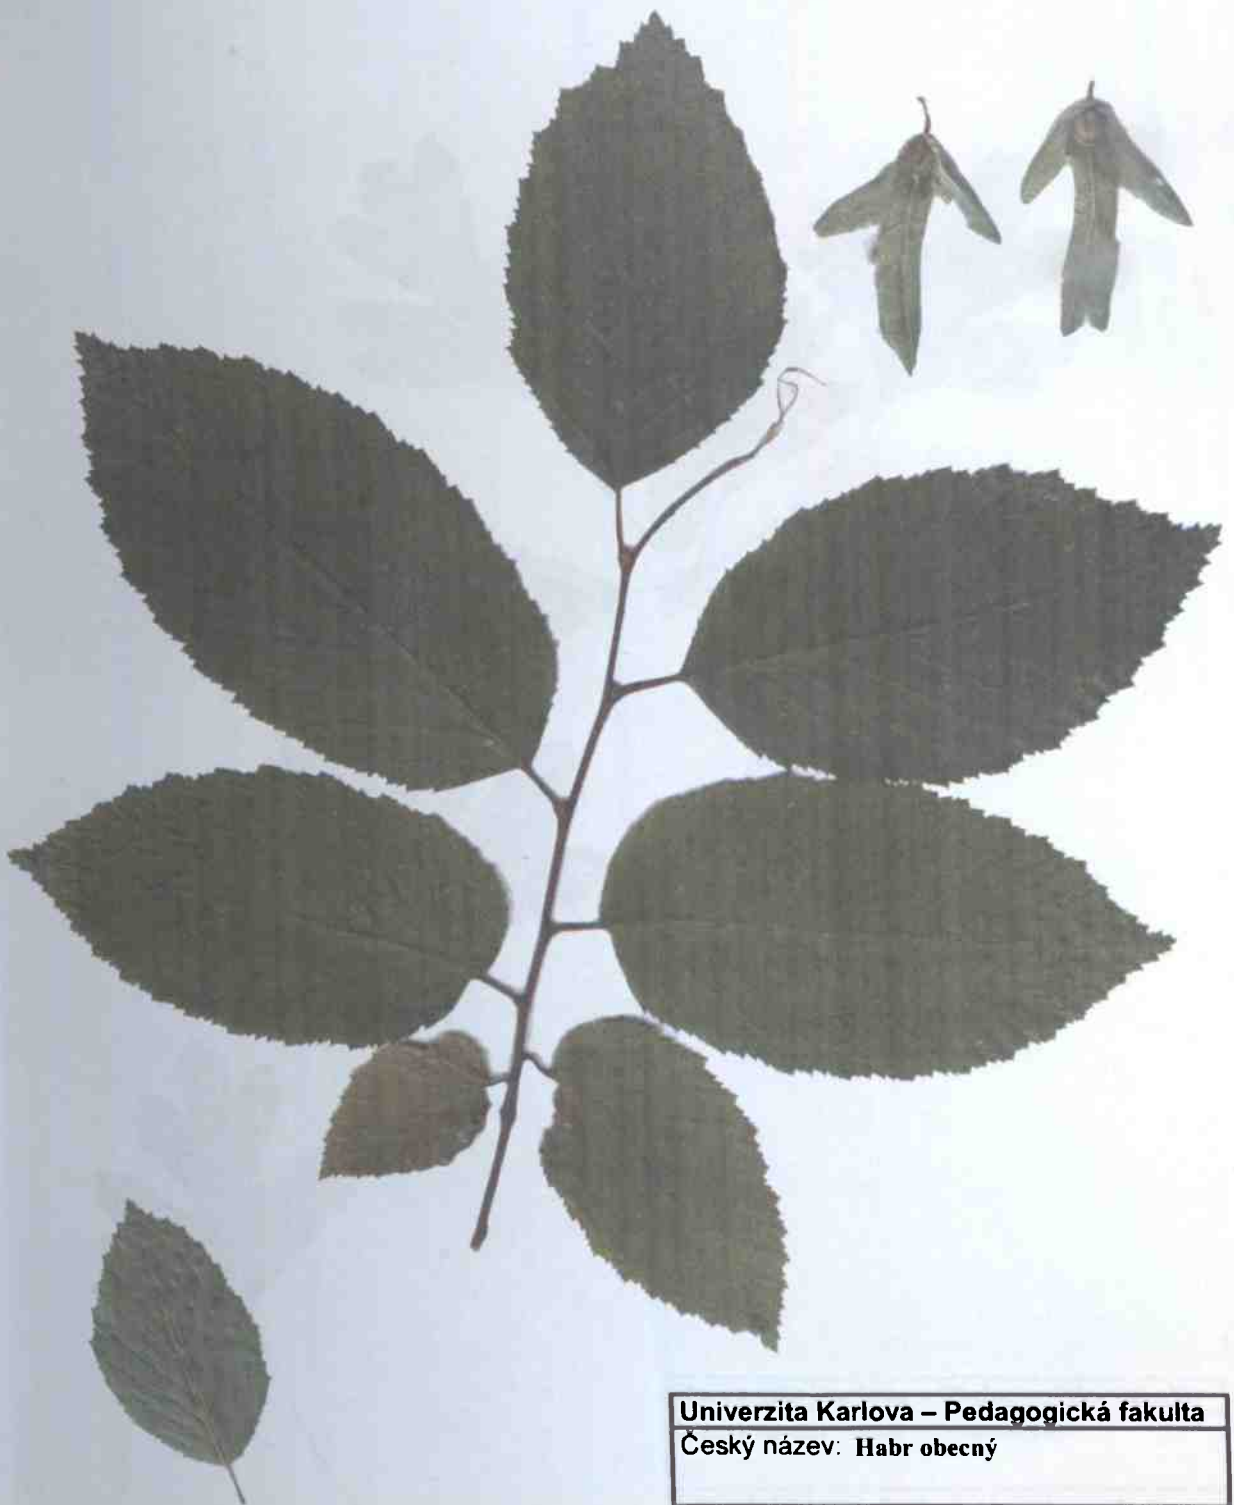

Univerzita Karlova – Pedagogická fakulta

Český název: Habr obecný

Latinský název: *Fraxinus excelsior* L.

Čeleď: Lískovité (*Corylaceae*)

Naleziště: Královská obora

Datum: 07/2004 Sběratel: K. Landová

Determinátor: Kateřina Landová