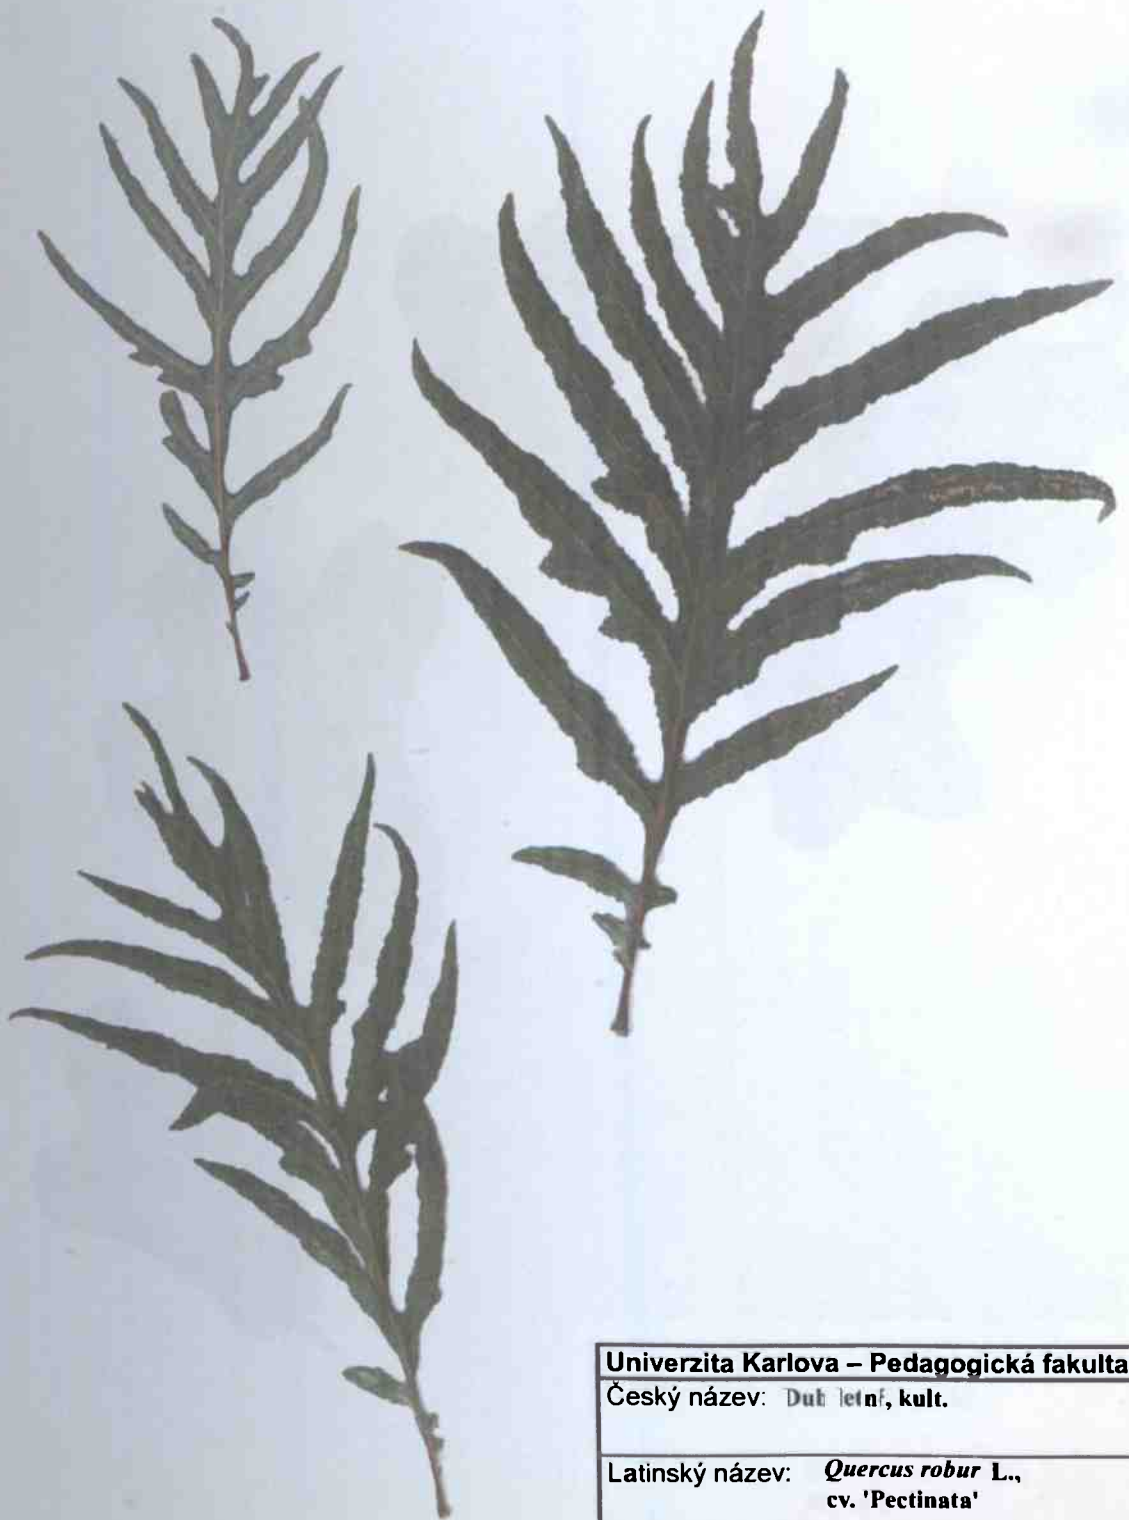

Univerzita Karlova – Pedagogická fakulta

Český název: Dub letní

Latinský název: *Quercus robur* L.

Čeleď: Bukovité (*Fagaceae*)

Naleziště: Královská obora

Datum: 07/2004 Sběratel: K. Landová

Determinátor: Kateřina Landová