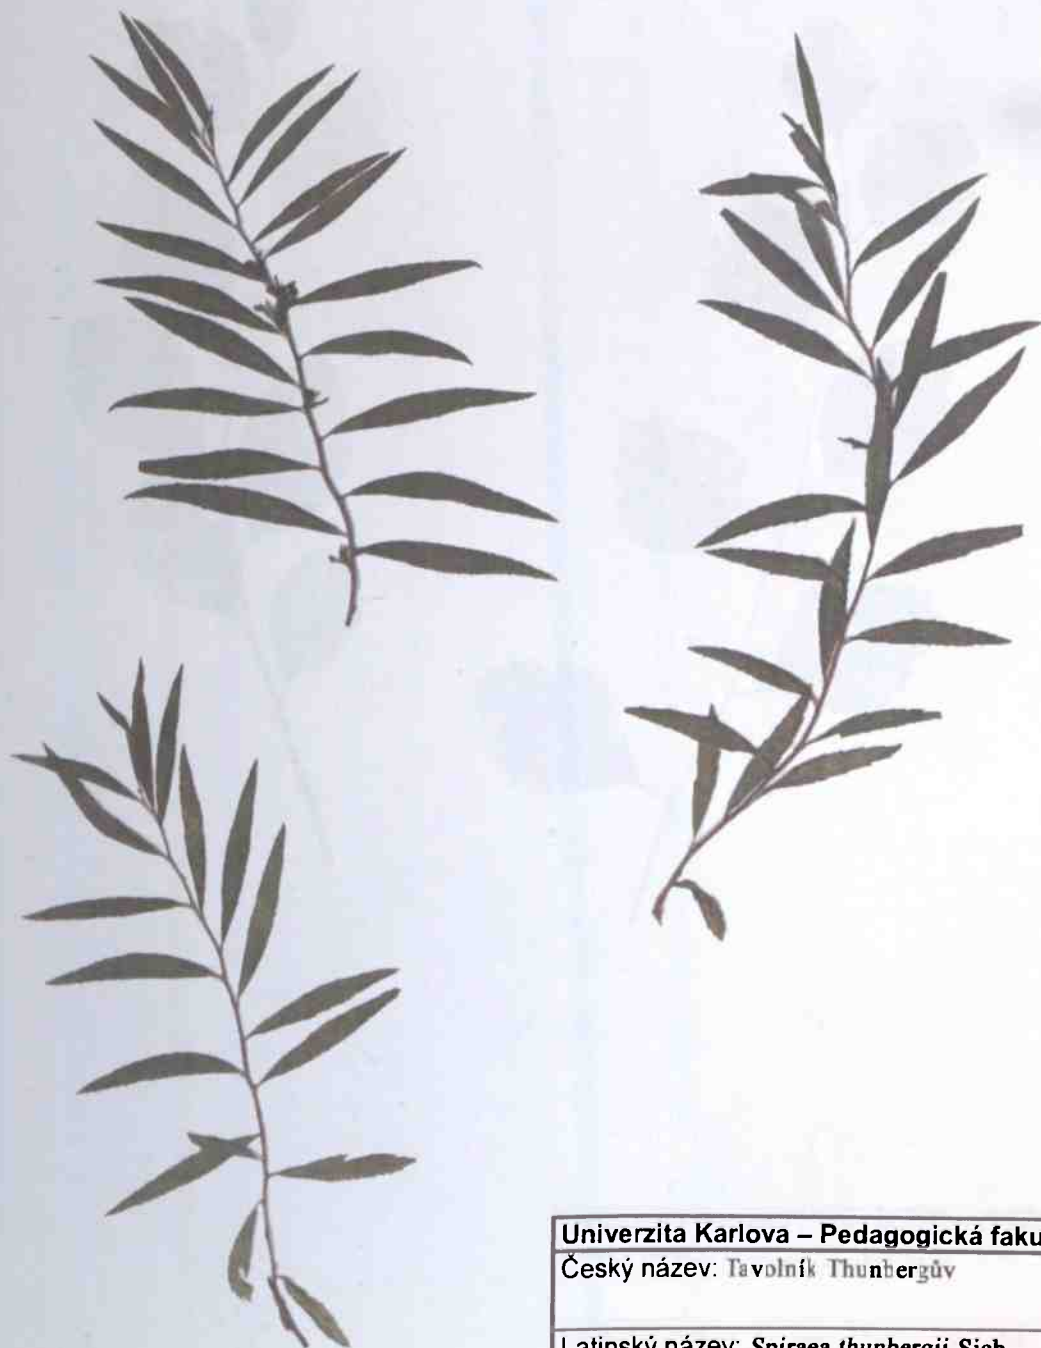

Univerzita Karlova – Pedagogická fakulta
Český název: Tavalník Thunbergův

Latinský název: *Spiraea thunbergii* Sieb.
ex. Blume

Čeleď: Růžovité (*Rosaceae*)

Naleziště: Královská obora

Datum: 05/2005 Sběratel: K. Landová

Determinátor: Mgr. Václav Větvíčka