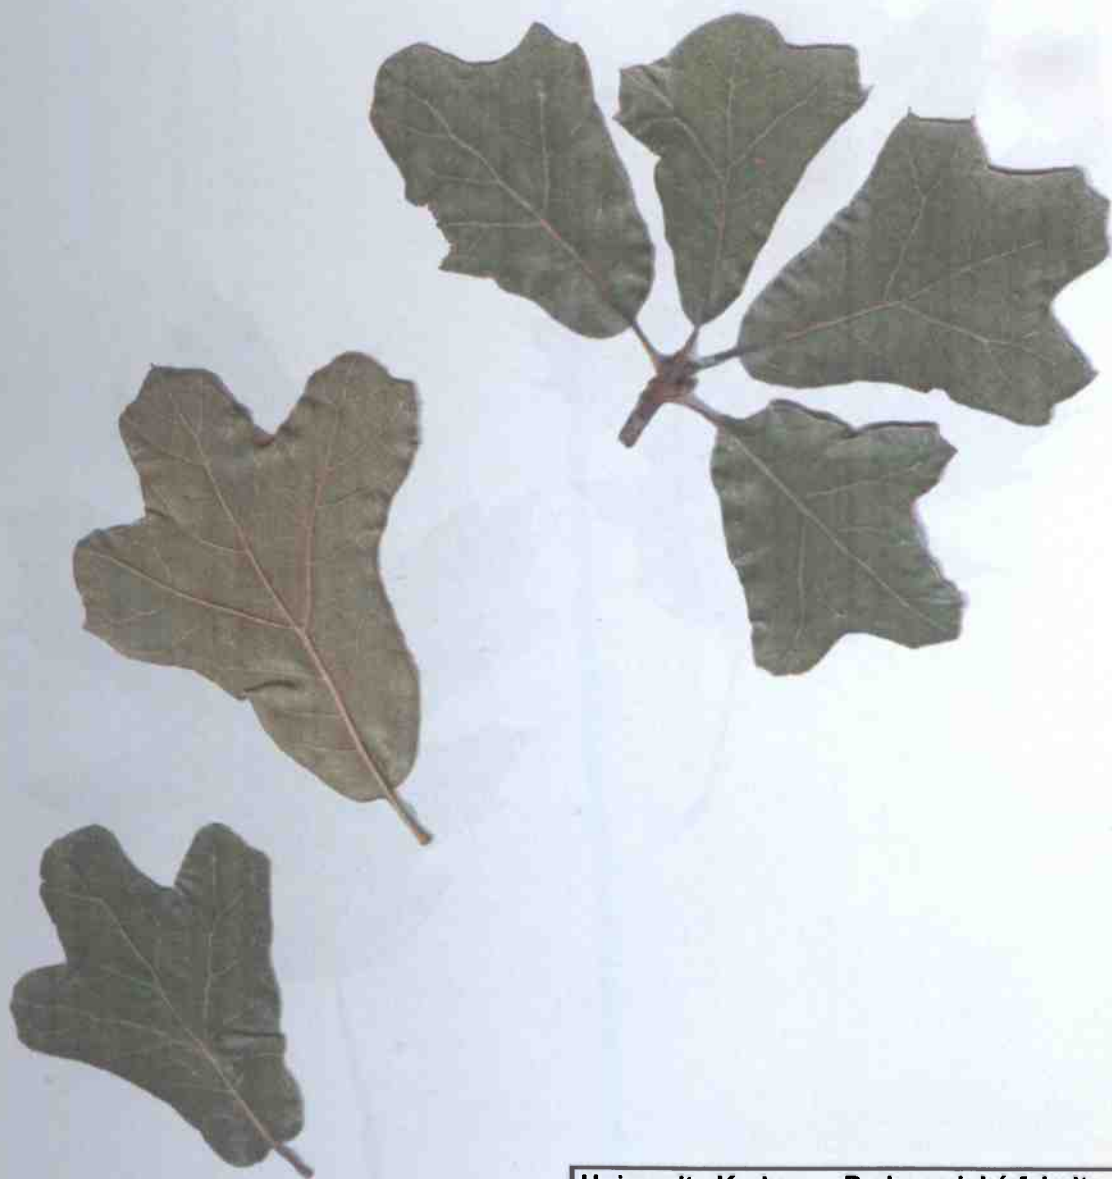

Univerzita Karlova – Pedagogická fakulta

Český název: Dub marylandský

**Latinský název: *Quercus marilandica*
Muenchh.**

Čeleď: Bukovité (*Fagaceae*)

Naleziště: Královská obora

Datum: 07/2004   Sběratel: K. Landová

Determinátor: Doc. PhDr. Petr Dostál, CSc.