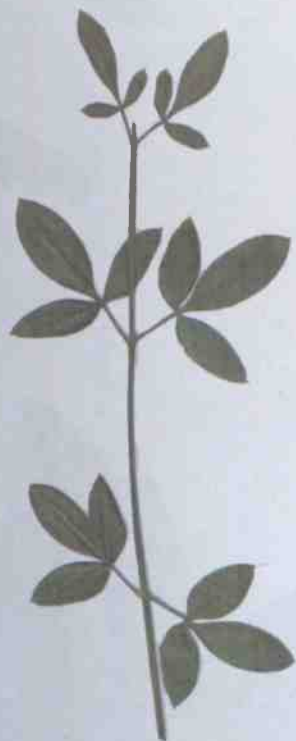

Univerzita Karlova – Pedagogická fakulta
Český název. Jasmín nahokvětý
Latinský název. <i>Jasminum nudiflorum</i> Lindl.
Čeleď: Olivovníkovité (<i>Oleaceae</i>)
Naleziště: Královská obora
Datum. 05/2005 Sběratel: K. Landová
Determinátor: Cedrik Faustus