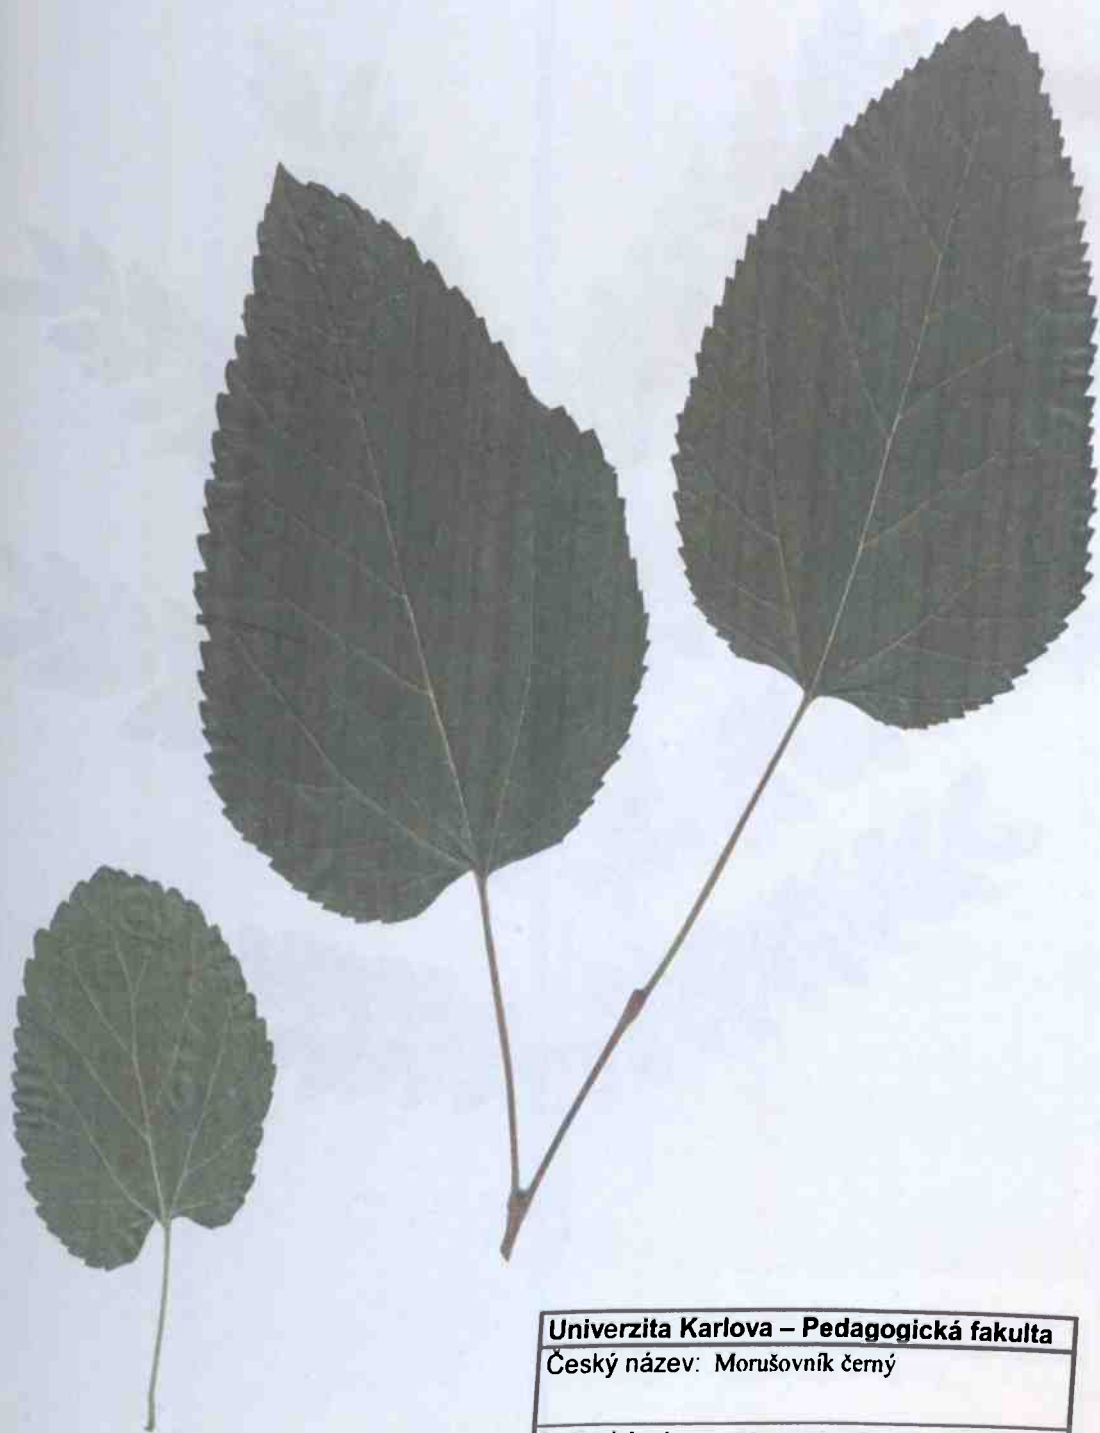

Univerzita Karlova – Pedagogická fakulta
Český název: Morušovník černý
Latinský název: <i>Morus nigra</i> L.
Čeľad: Morušovníkovité (<i>Moraceae</i>)
Naleziště: Královská obora
Datum: 07/2004 Sběratel: K. Landová
Determinátor: Kateřina Landová