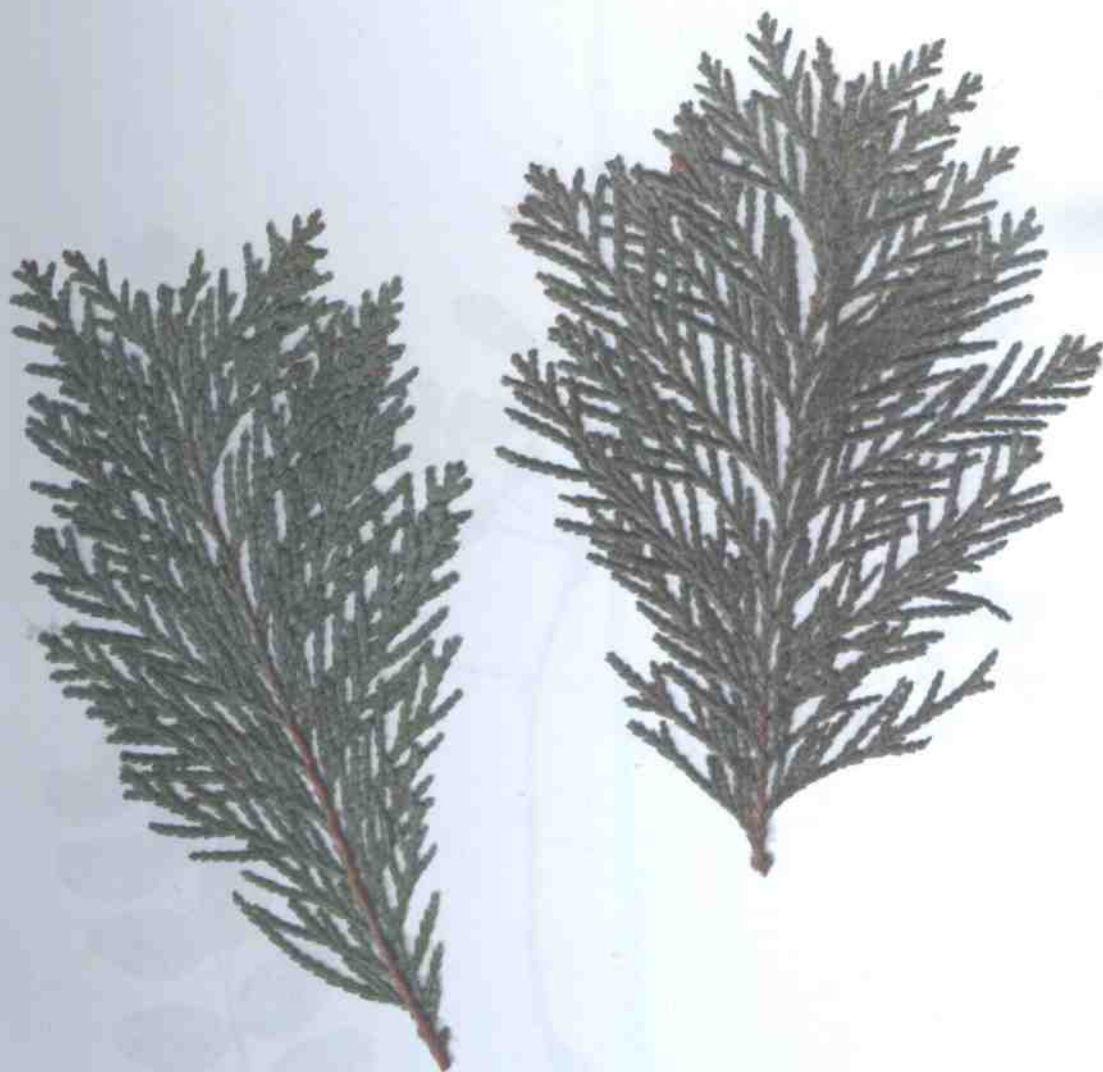

Univerzita Karlova – Pedagogická fakulta

Český název: Cypřišek Lawsonův

**Latinský název: *Chamaecyparis lawsoniana*
(A. Murr.) Pari.**

Čeleď: Cypřišovité (*Cupressaceae*)

Naleziště: Královská obora

Datum: 06/2004   Sběratel: K. Landová

Determinátor: Cedrik Faustus