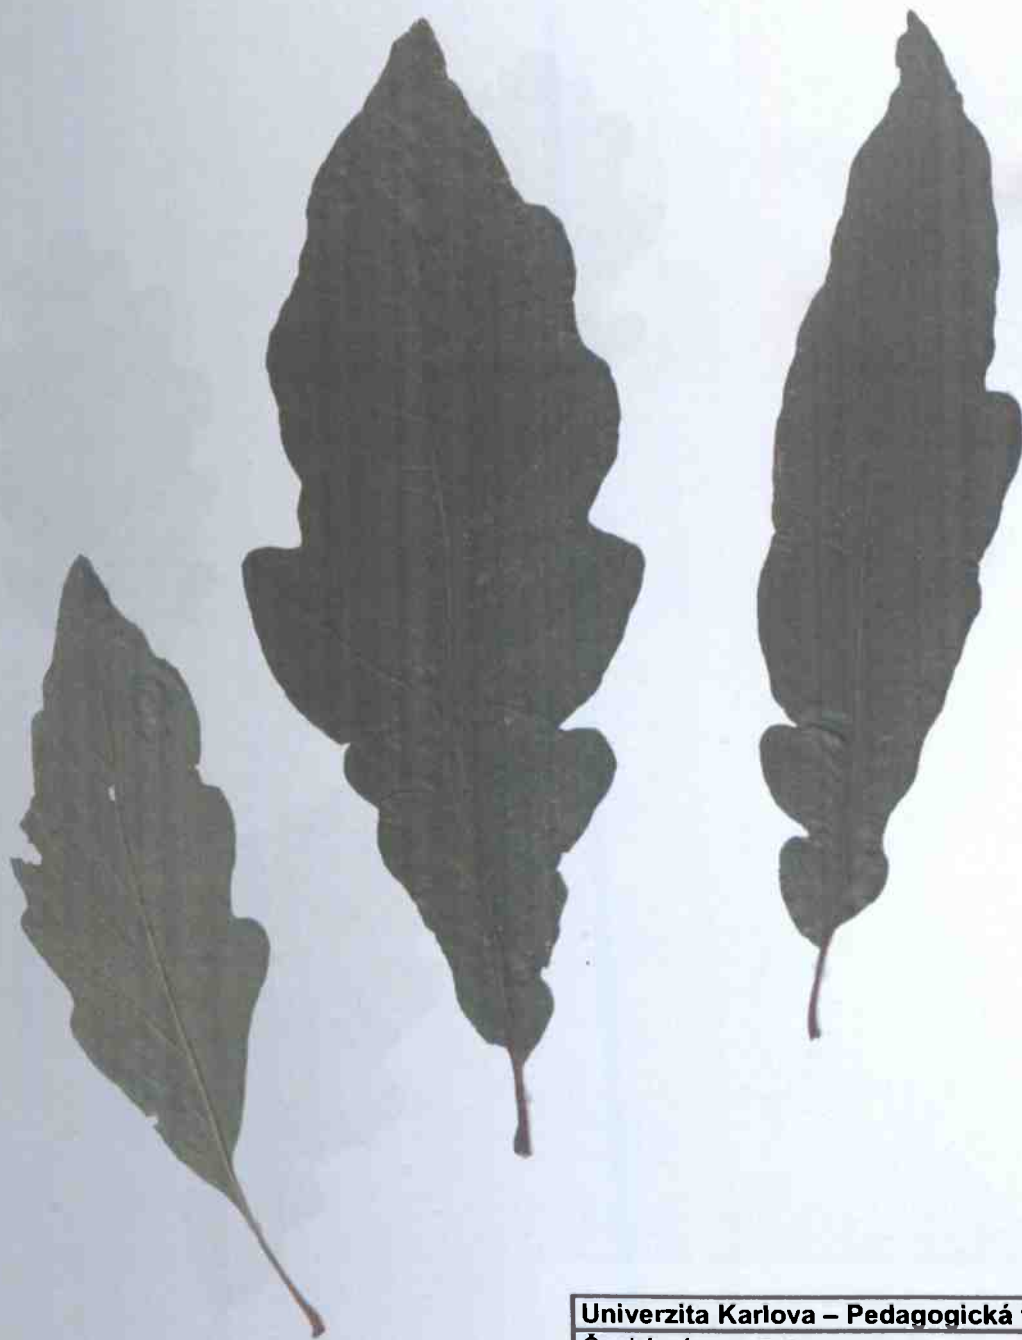

Univerzita Karlova – Pedagogická fakulta

Český název: Dub zimní, kult.

Latinský název: *Quercus petraea* (Mattuschka)
Ljebl., cv. 'Muscaviensis'

Čeleď: Bukovité (*Fagaceae*)

Naleziště: Královská obora

Datum: 06/2004 Sběratel: K. Landová

Determinátor: Doc. PhDr. Petr Dostál, CSc.