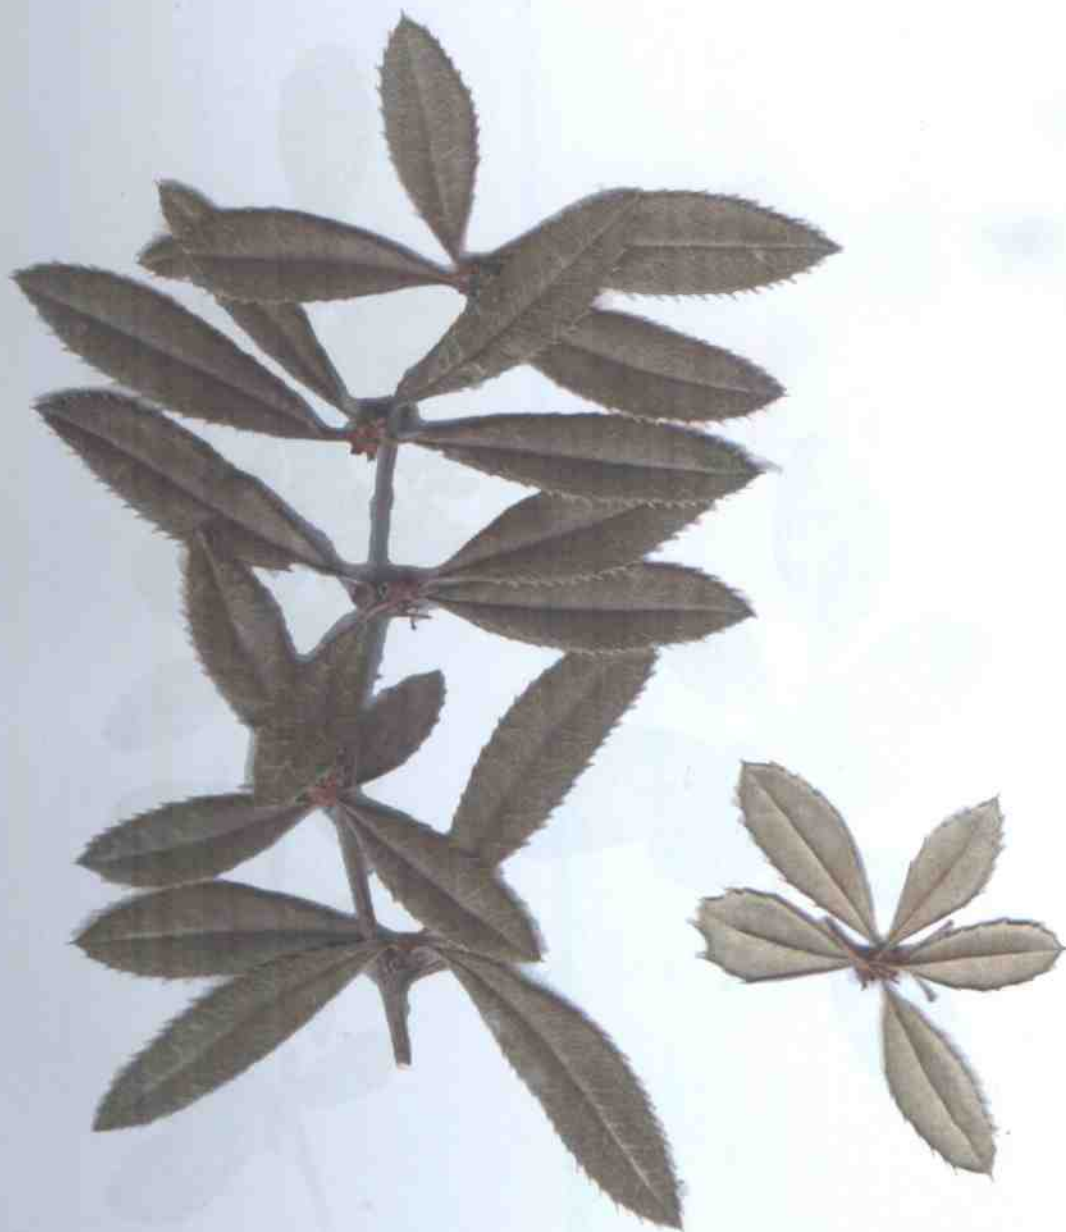

Univerzita Karlova – Pedagogická fakulta

Český název: **Dříšťál Juliin**

Latinský název: *Berberis julianae* Schneid.

Čeleď: **Dříšťálovité (*Berberidaceae*)**

Naleziště: **Královská obora**

Datum: **05/2005** Sběratel: **K. Landová**

Determinátor: **Kateřina Landová**