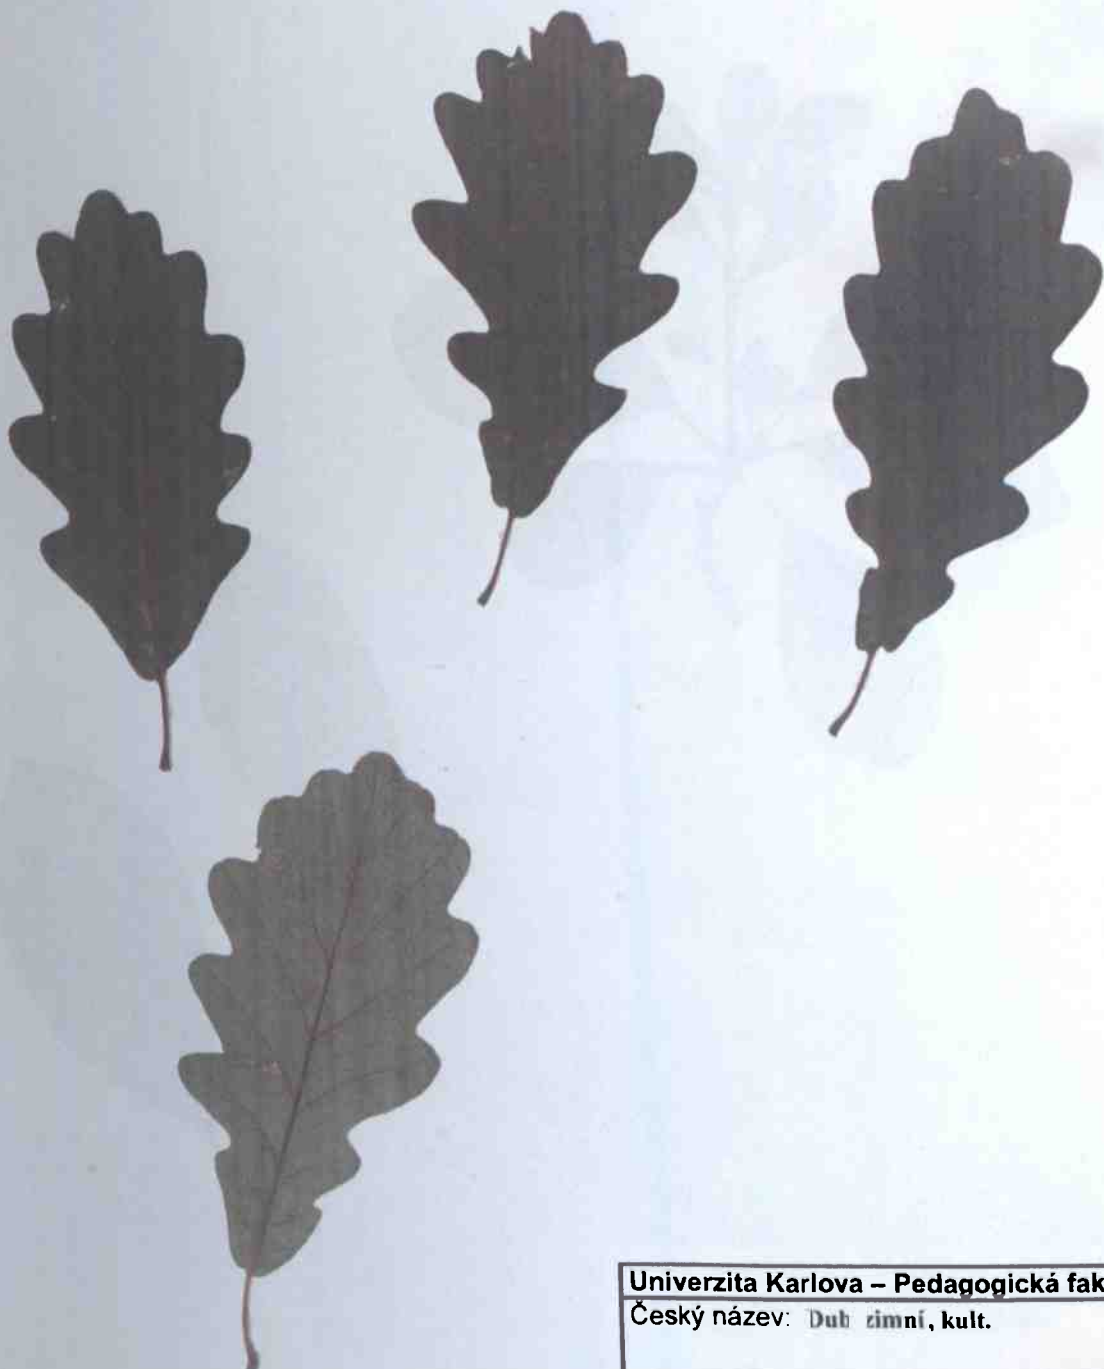

Univerzita Karlova – Pedagogická fakulta

Český název: Dub zimní, kult.

Latinský název: *Quercus petraea* (Mattuschka)
Liebl., cv. 'Purpurea'

Čeleď: Bukovité (*Fagaceae*)

Naleziště: Královská obora

Datum: 07/2004 Sběratel: K. Landová

Determinátor: Kateřina Landová