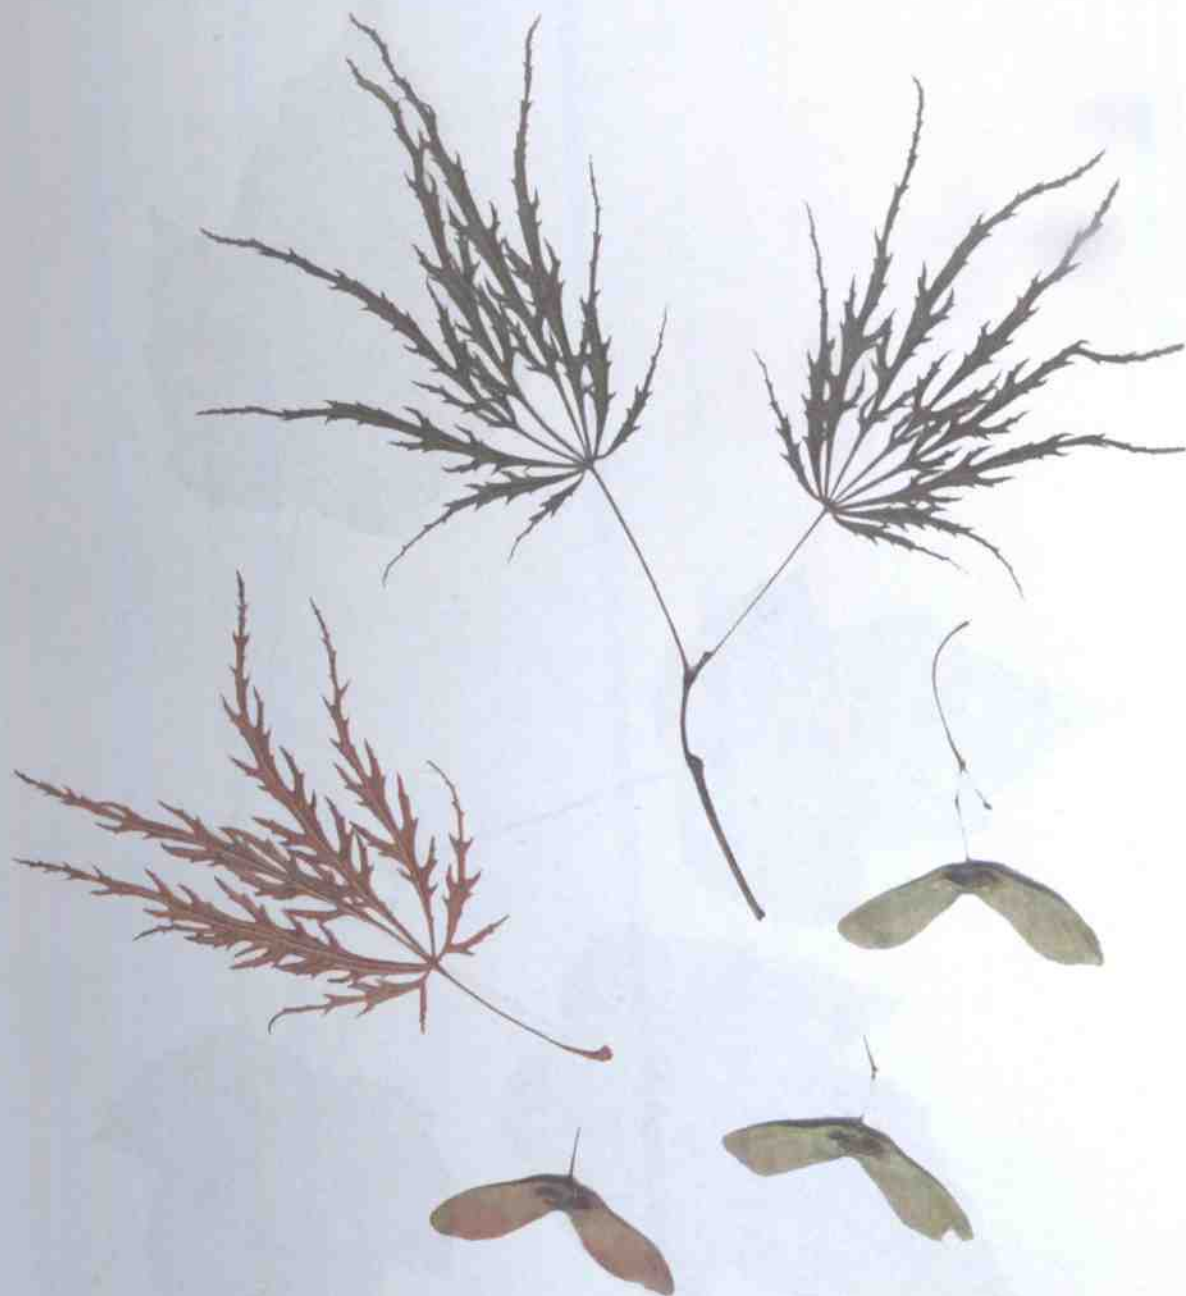

Univerzita Karlova – Pedagogická fakulta

**Český název: Javor dlanitolistý, stříhanolistý
kult.**

**Latinský název: *Acer palmatum* Thunb.,
cv. 'Dissectum'**

Čeleď: Javorovité (*Aceraceae*)

Naleziště: Královská obora

Datum: 06/2004 Sběratel: K. Landová

Determinátor: Doc. PhDr. Petr Dostál, CSc.