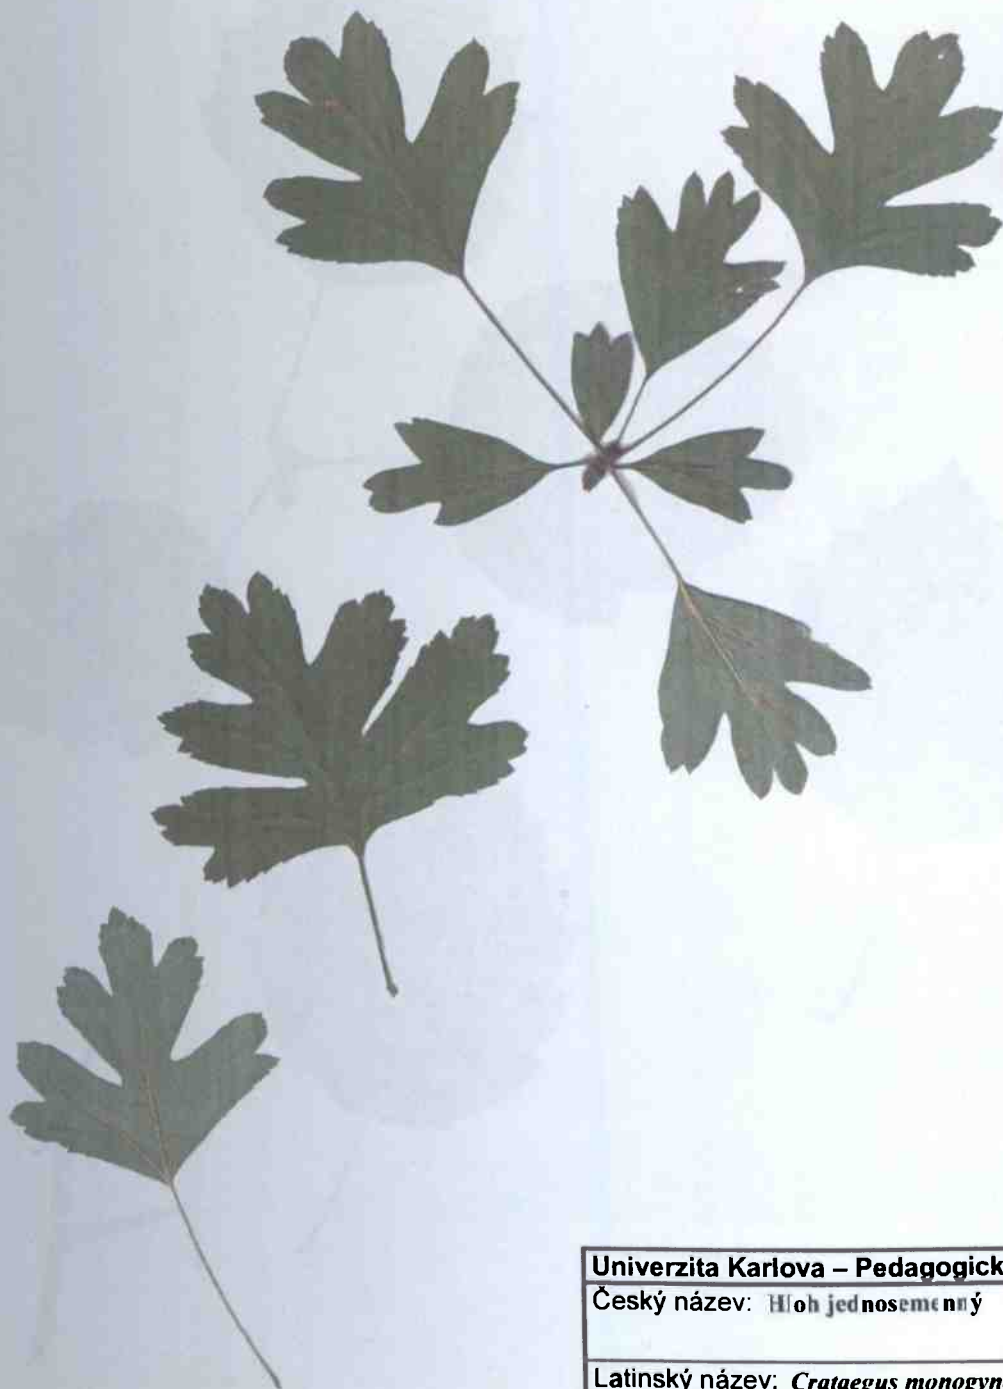

Univerzita Karlova – Pedagogická fakulta

Český název: Hloh jednosemenný

**Latinský název: *Crataegus monogyna* Jacq.
emend. Lindm.**

Čeleď: Růžovité (*Rosaceae*)

Naleziště: Královská obora

Datum: 07/2004   Sběratel: K. Landová

Determinátor: Kateřina Landová