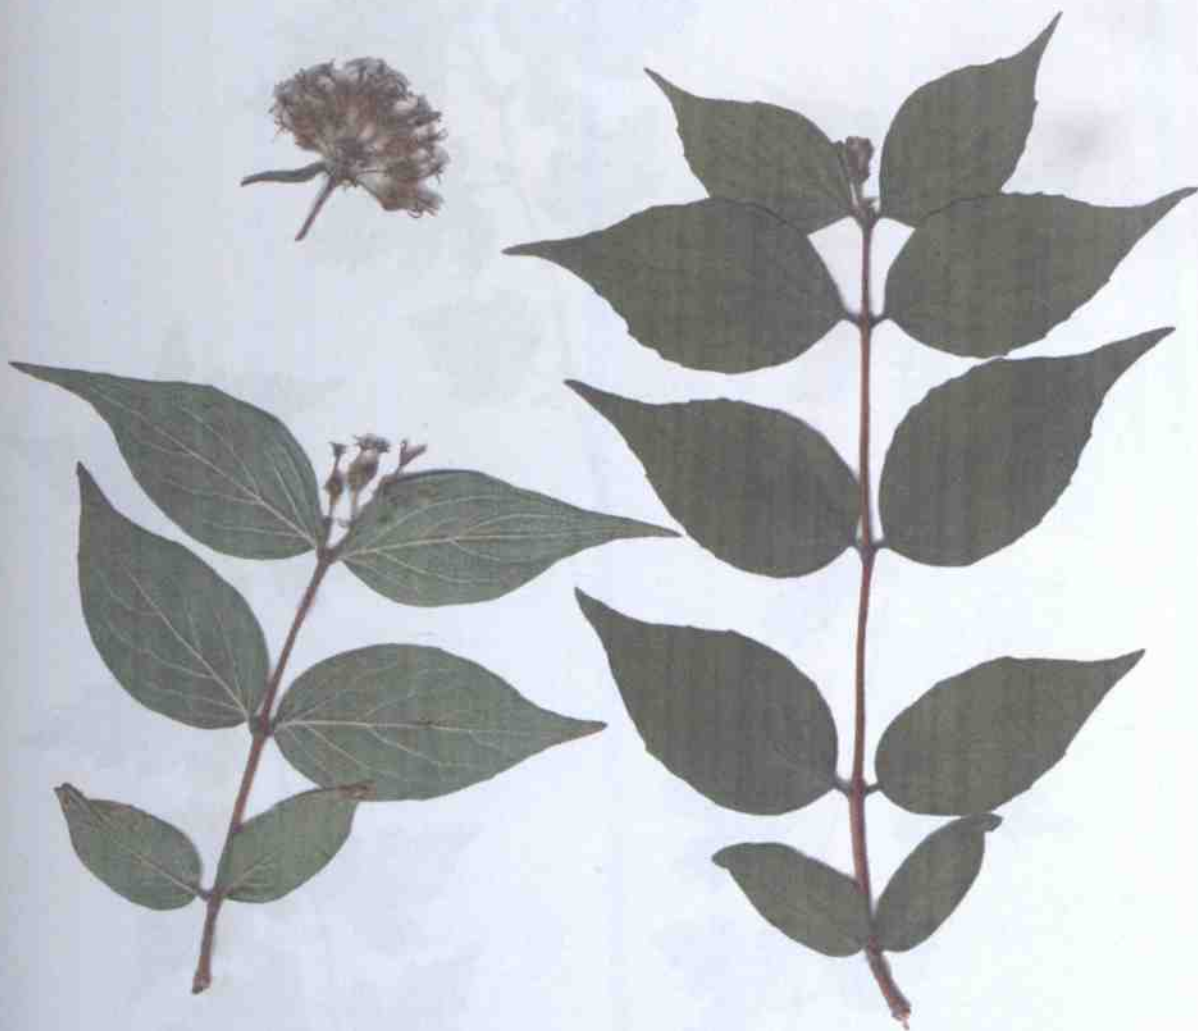

Univerzita Karlova – Pedagogická fakulta

Český název: Kolkvície nádhemá

Latinský název: *Kolkwitzia anabilis* Gracbn.

Čeleď: Zimolezovité (*Caprifoliaceae*)

Naleziště: Královská obora

Datum: 07/2005 Sběratel: K. Landová

Determinátor: Cedrik Faustus