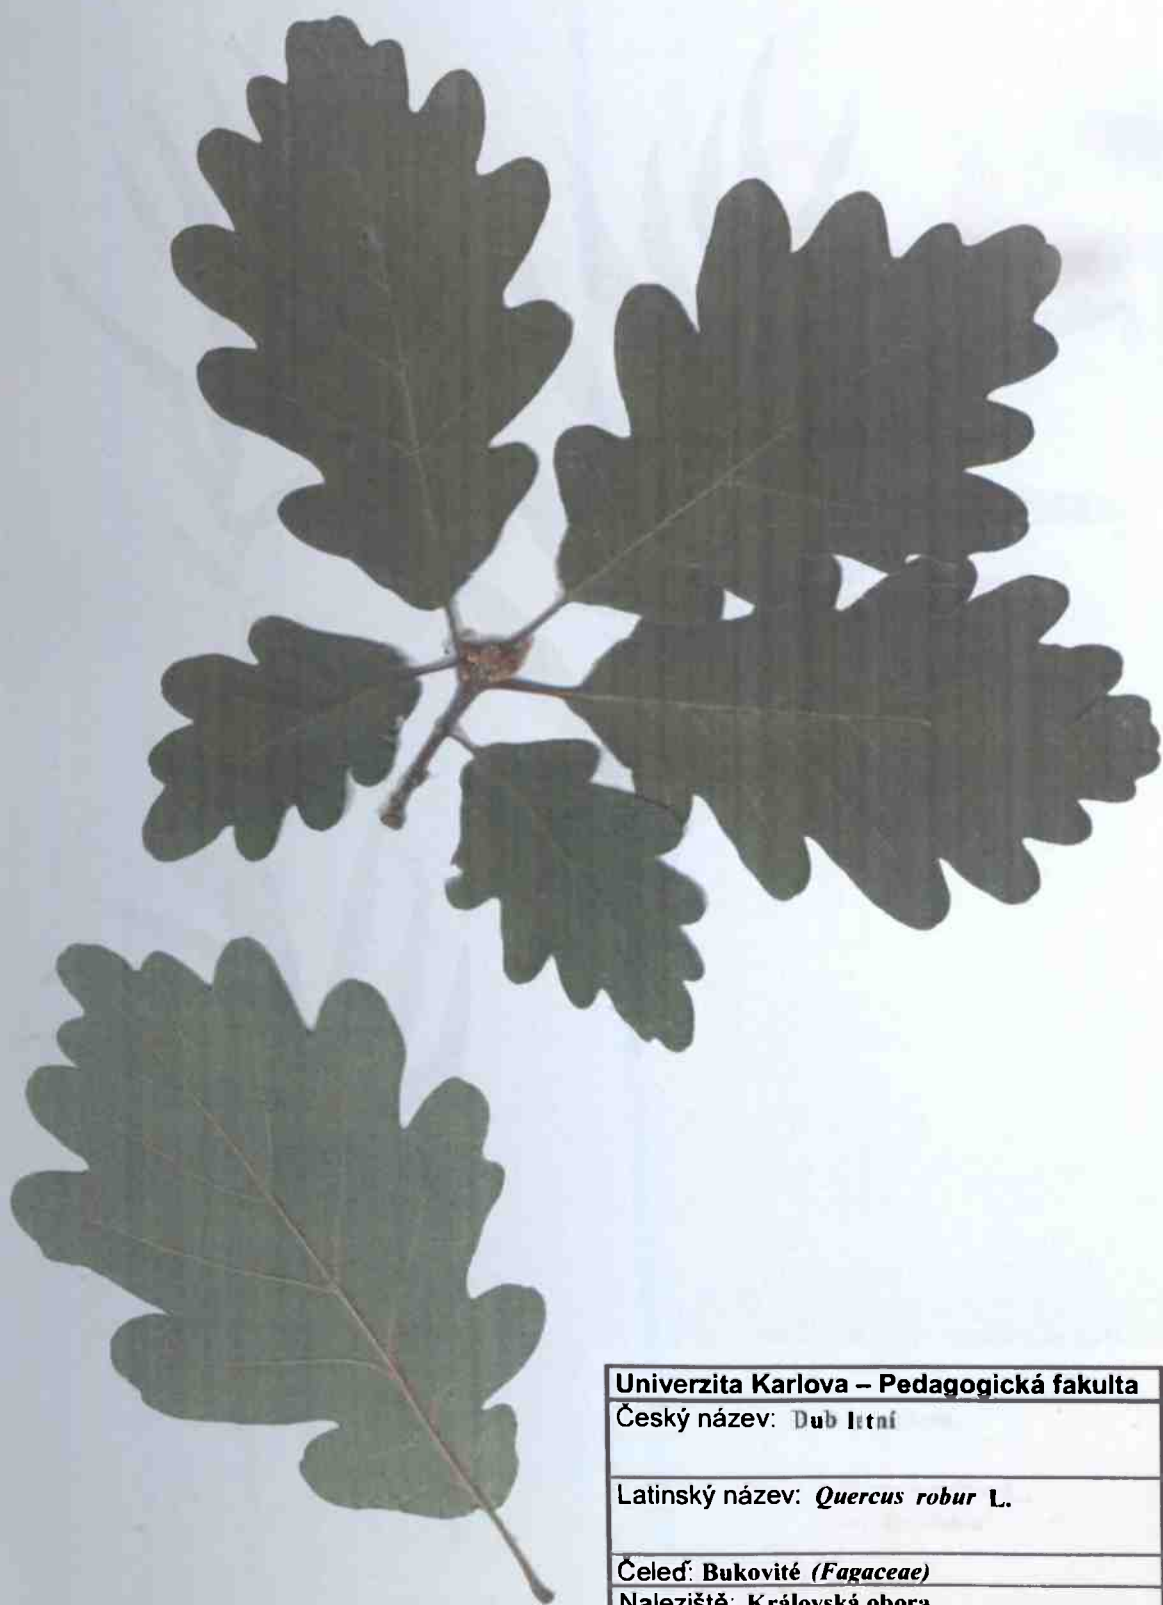

Český název: **Dub červený**

Latinský název: *Quercus rubra* L.

Čeleď: **Bukovité (*Fagaceae*)**

Naleziště: **Královská obora**

Datum: **06/2004** Sběratel: **K. Landová**

Determinátor: **Kateřina Landová**