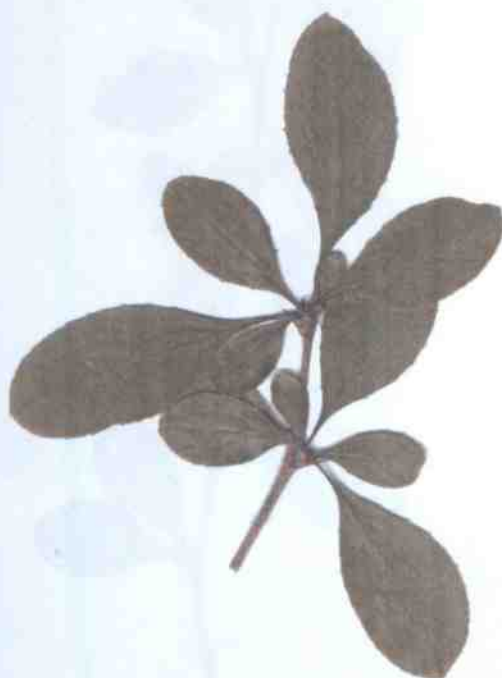

Český název: **Dříšťál Juliin**

Latinský název: *Berberis julianae* Schneid.

Čeleď: **Dříšťálovité (*Berberidaceae*)**

Naleziště: **Královská obora**

Datum: **05/2005** Sběratel: **K. Landová**

Determinátor: **Kateřina Landová**