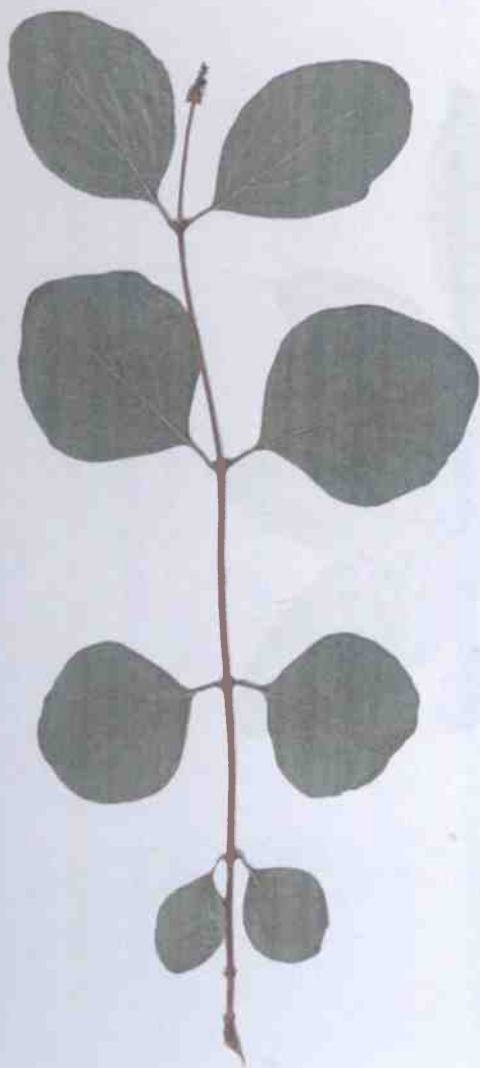

Čeleď: Simarubovité (Simaroubaceae)

Naleziště: Královská obora

Datum: 07/2004 Sběratel: K. Landová

Determinátor: Kateřina Landová

| |
|---|
| Univerzita Karlova – Pedagogická fakulta |
| Český název: Pámelník bílý |
| Latinský název: <i>Symphoricarpos albus</i> (L.) S. F. Blake |
| Čeleď: Zimolezovité (<i>Caprifoliaceae</i>) |
| Naleziště: Královská obora |
| Datum: 07/2004 Sběratel: K. Landová |
| Determinátor: Kateřina Landová |