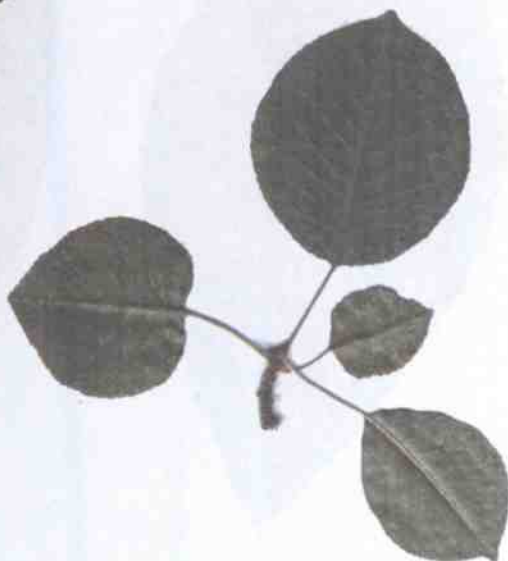

Univerzita Karlova – Pedagogická fakulta

Český název: Třešeň mahalebka

Latinský název: *Prunus mahaleb* L.

Čeleď: Růžovité (*Rosaceae*)

Naleziště: Královská obora

Datum: 07/2005 Sběratel: K. Landová

Determinátor: Kateřina Landová