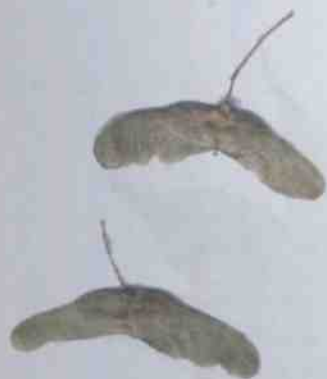

| |
|---|
| Univerzita Karlova – Pedagogická fakulta |
| Český název: Javor babyka |
| Latinský název: <i>Acer campestre</i> L. |
| Čeleď: Javorovité (<i>Aceraceae</i>) |
| Naleziště: Královská obora |
| Datum: 06/2004 Sběratel: K. Landová |
| Determinátor: Kateřina Landová |