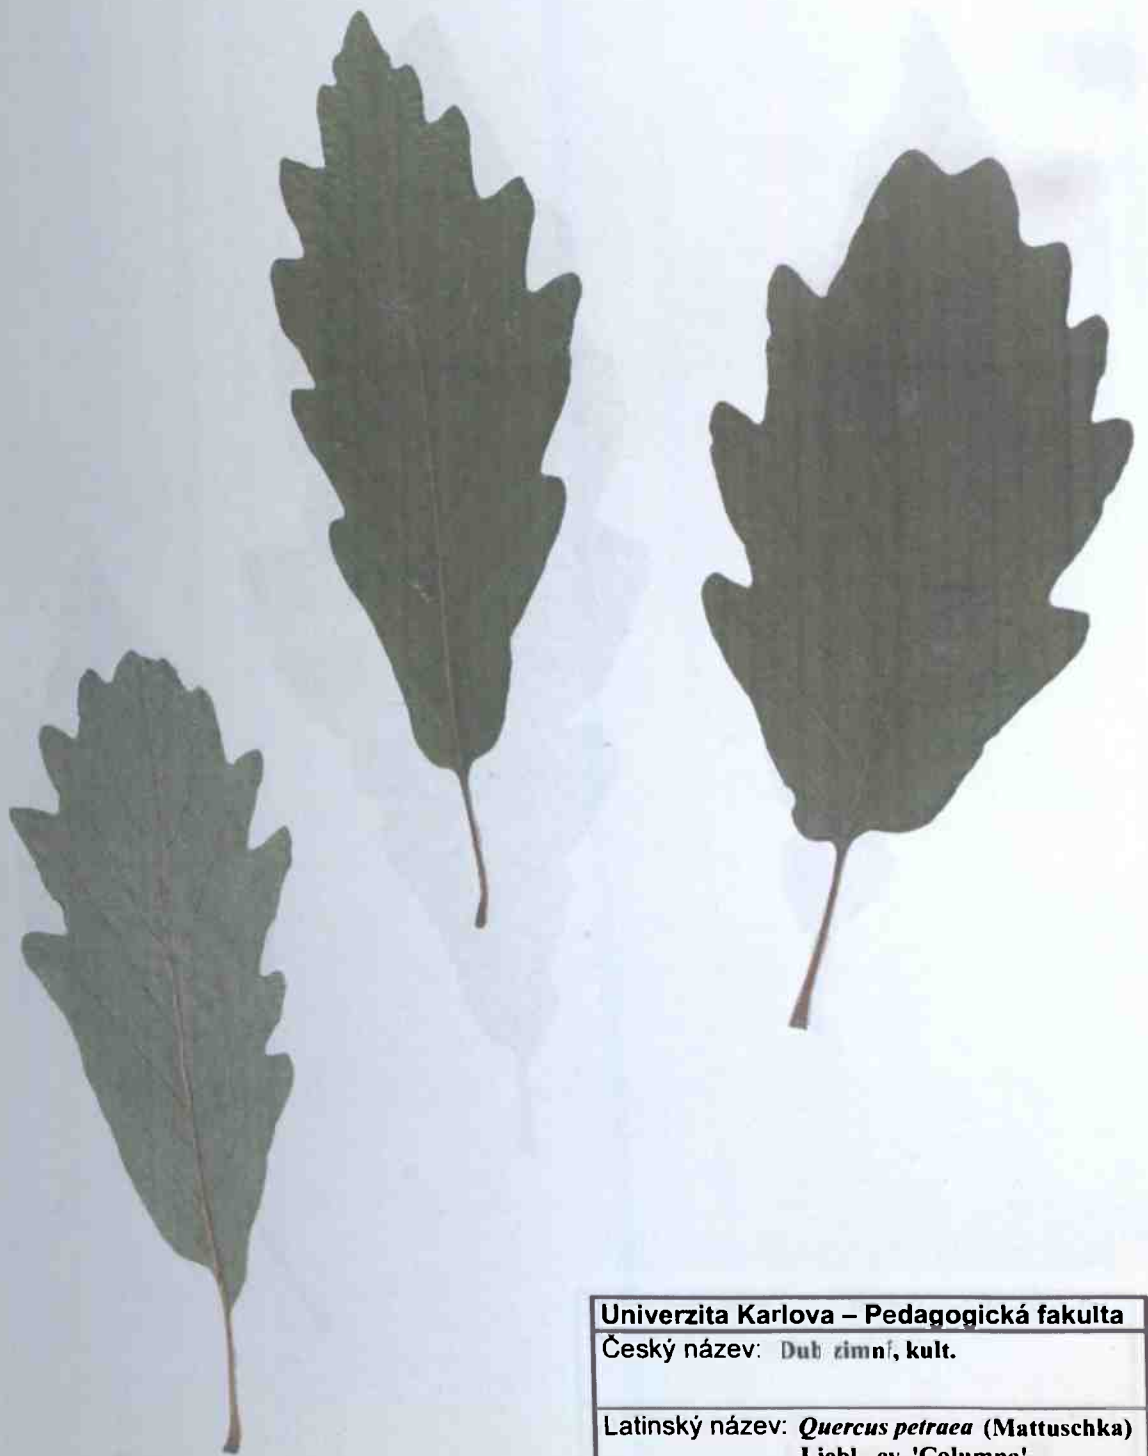

Univerzita Karlova – Pedagogická fakulta

Český název: Dub zimní, kult.

Latinský název: *Quercus petraea* (Mattuschka)
Liebl., cv. 'Columna'

Čeleď: Bukovité (*Fagaceae*)

Naleziště: Královská obora

Datum: 06/2004 Sběratel: K. Landová

Determinátor: Doc. PhDr. Petr Dostál, CSc.