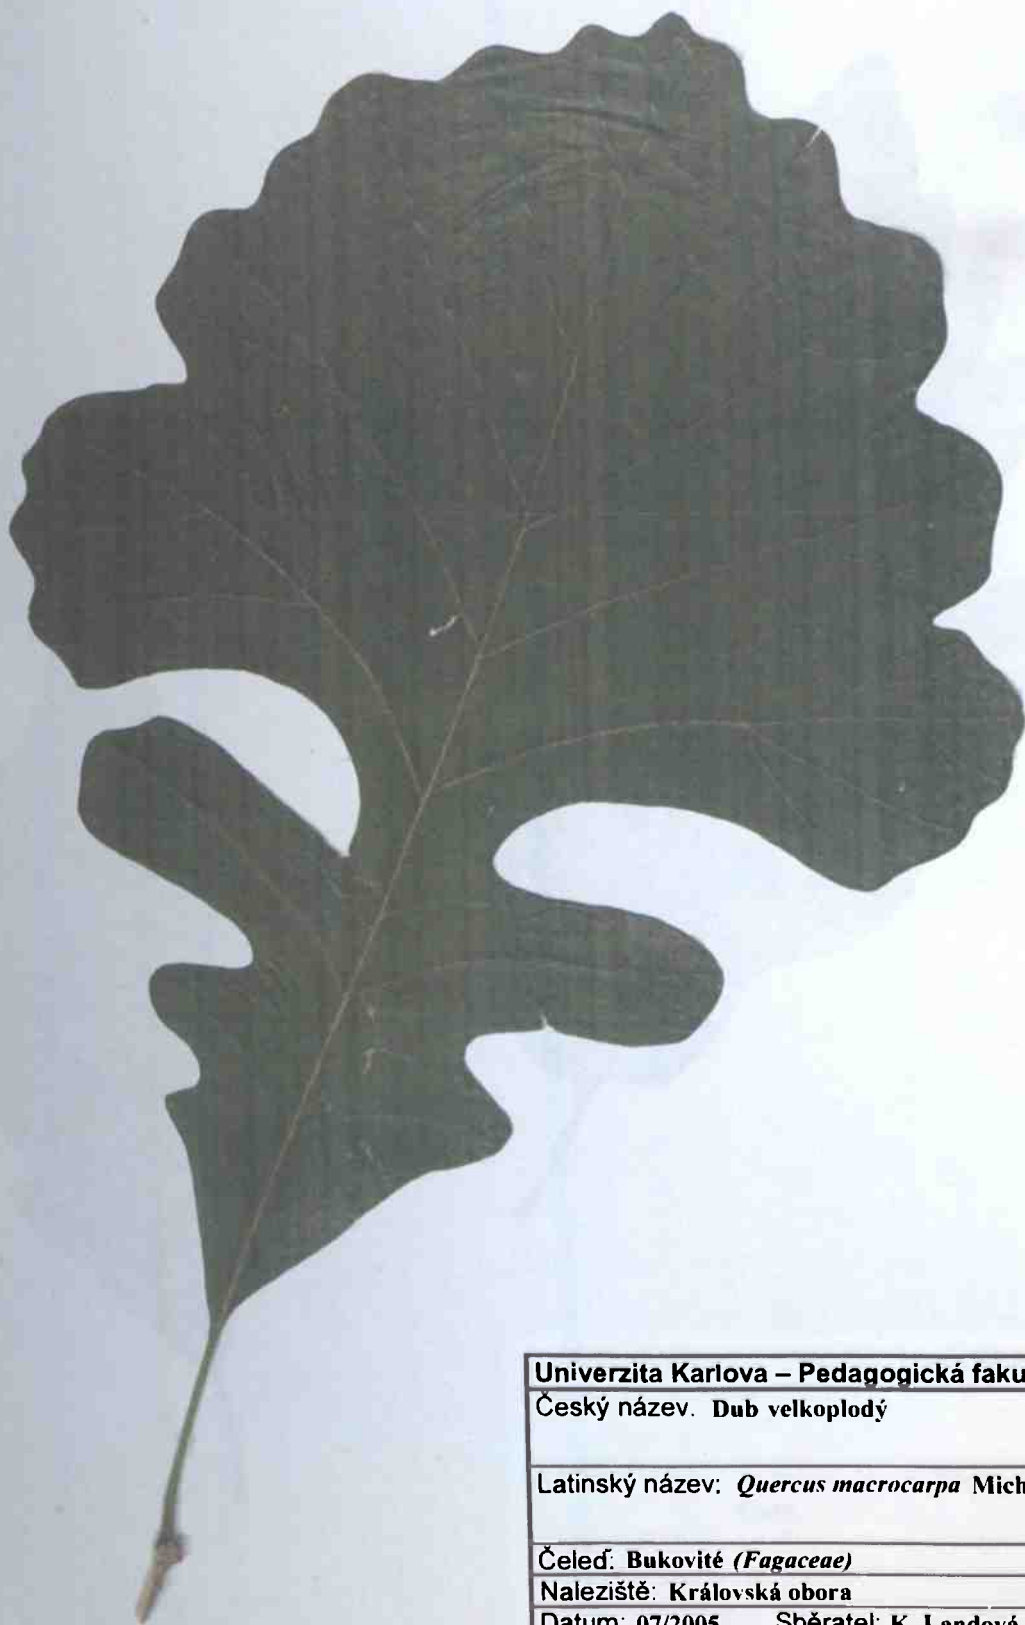

Univerzita Karlova – Pedagogická fakulta

Český název. Dub velkoplodý

Latinský název: *Quercus macrocarpa* Michx.

Čeleď: Bukovité (*Fagaceae*)

Naleziště: Královská obora

Datum: 07/2005 Sběratel: K. Landová

Determinátor: Kateřina Landová