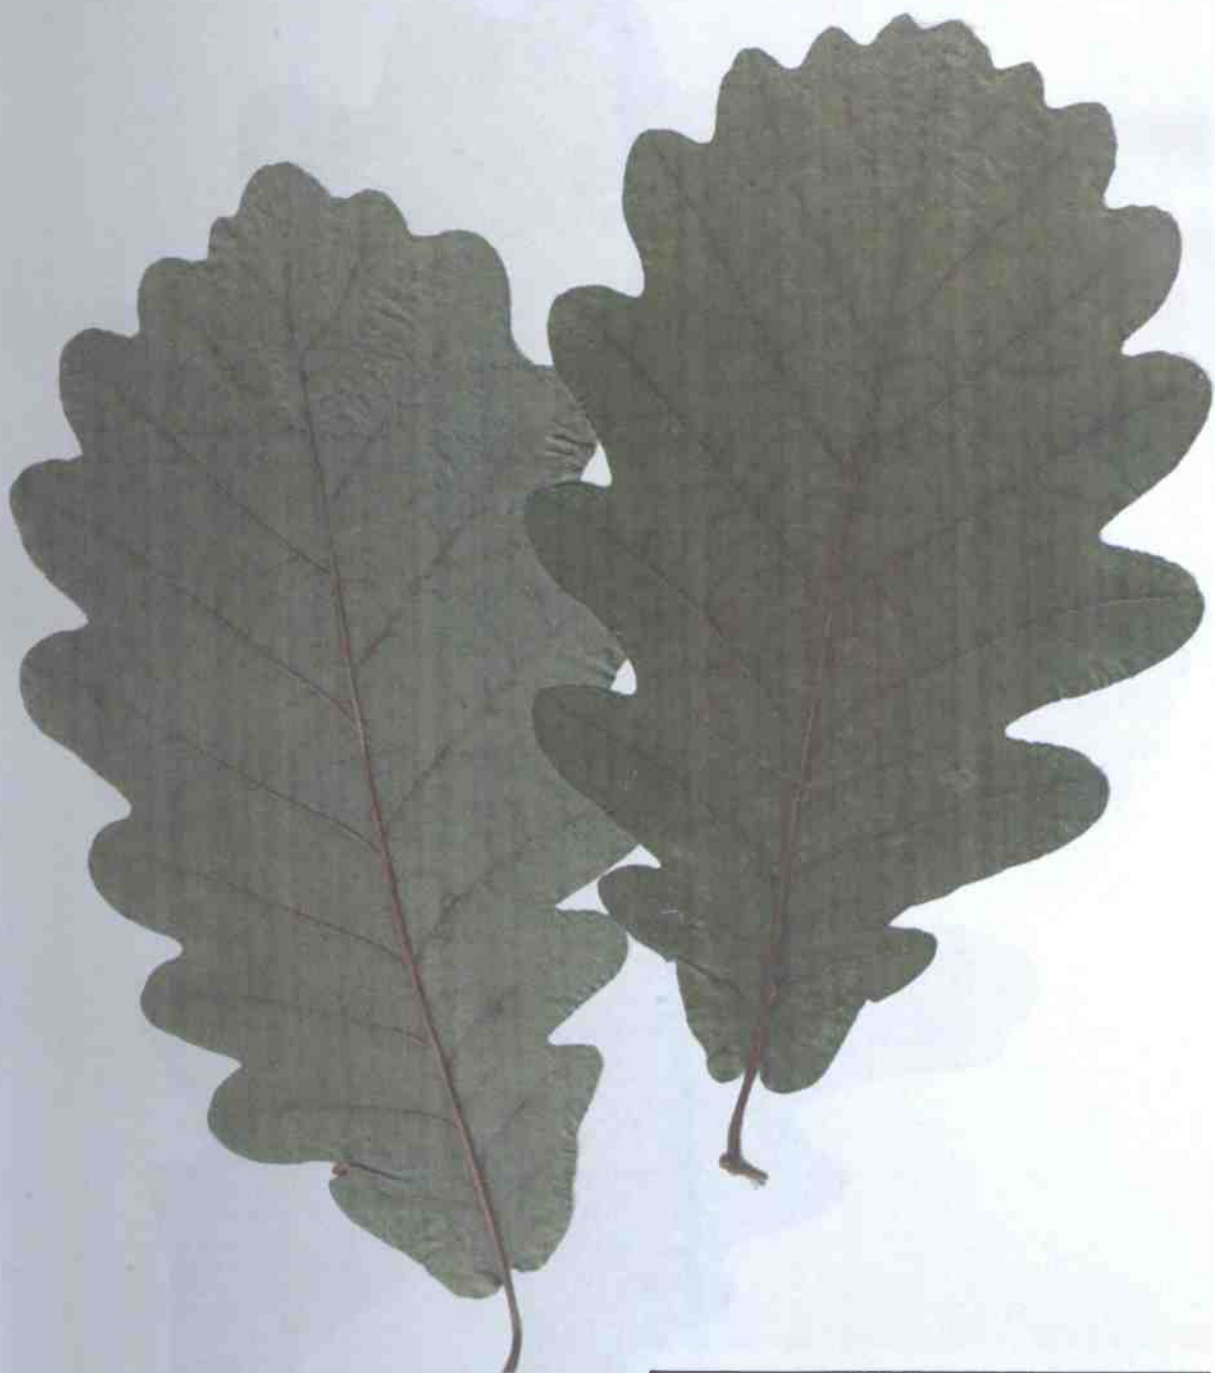

Univerzita Karlova – Pedagogická fakulta

Český název: Dub uherský

Latinský název: *Quercus frainetto* Ten.

Čeleď: Bukovité (*Fagaceae*)

Naleziště: Královská obora

Datum: 07/2005 Sběratel: K. Landová

Determinátor: Doc. PhDr. Petr Dostál, CSc.