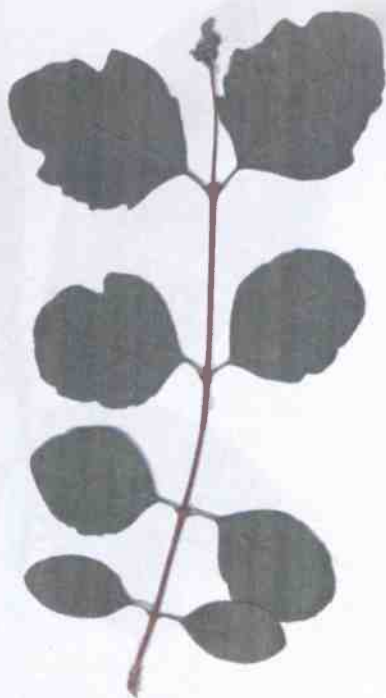

Čeleď: Simarubovité (Simaroubaceae)

Naleziště: Královská obora

Datum: 07/2004 Sběratel: K. Landová

Determinátor: Kateřina Landová

| |
|---|
| Univerzita Karlova – Pedagogická fakulta |
| Český název: Pámelník bílý |
| Latinský název: <i>Symphoricarpos albus</i> (L.) S. F. Blake |
| Čeleď: Zimolezovité (<i>Caprifoliaceae</i>) |
| Naleziště: Královská obora |
| Datum: 07/2004 Sběratel: K. Landová |
| Determinátor: Kateřina Landová |