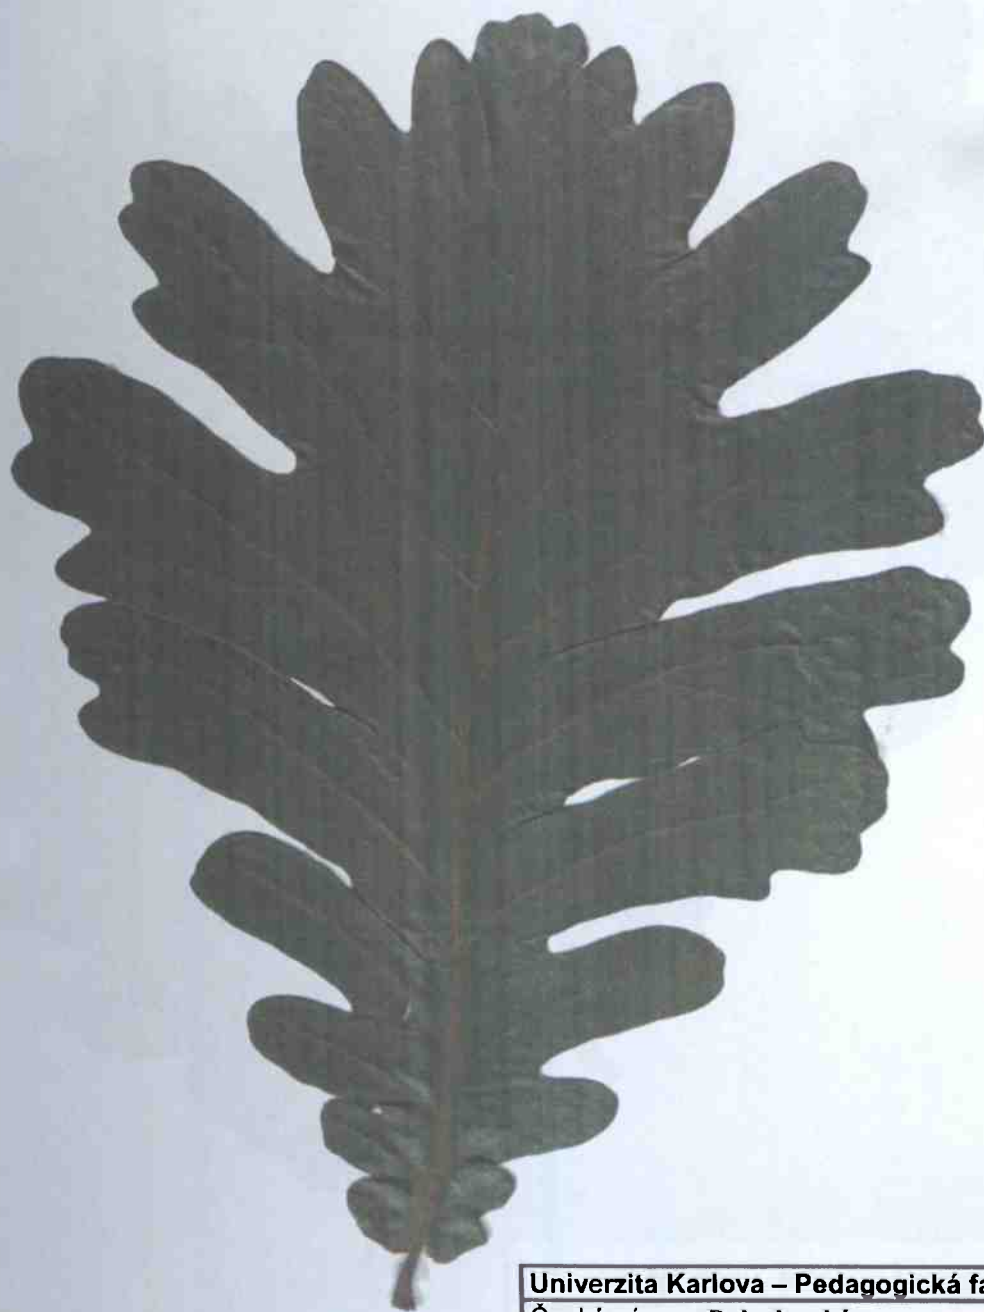

Univerzita Karlova – Pedagogická fakulta

Český název: Dub uherský

Latinský název: *Quercus frainetto* Ten.

Čeleď: Bukovité (*Fagaceae*)

Naleziště: Královská obora

Datum: 07/2005 Sběratel: K. Landová

Determinátor: Doc. PhDr. Petr Dostál, CSc.