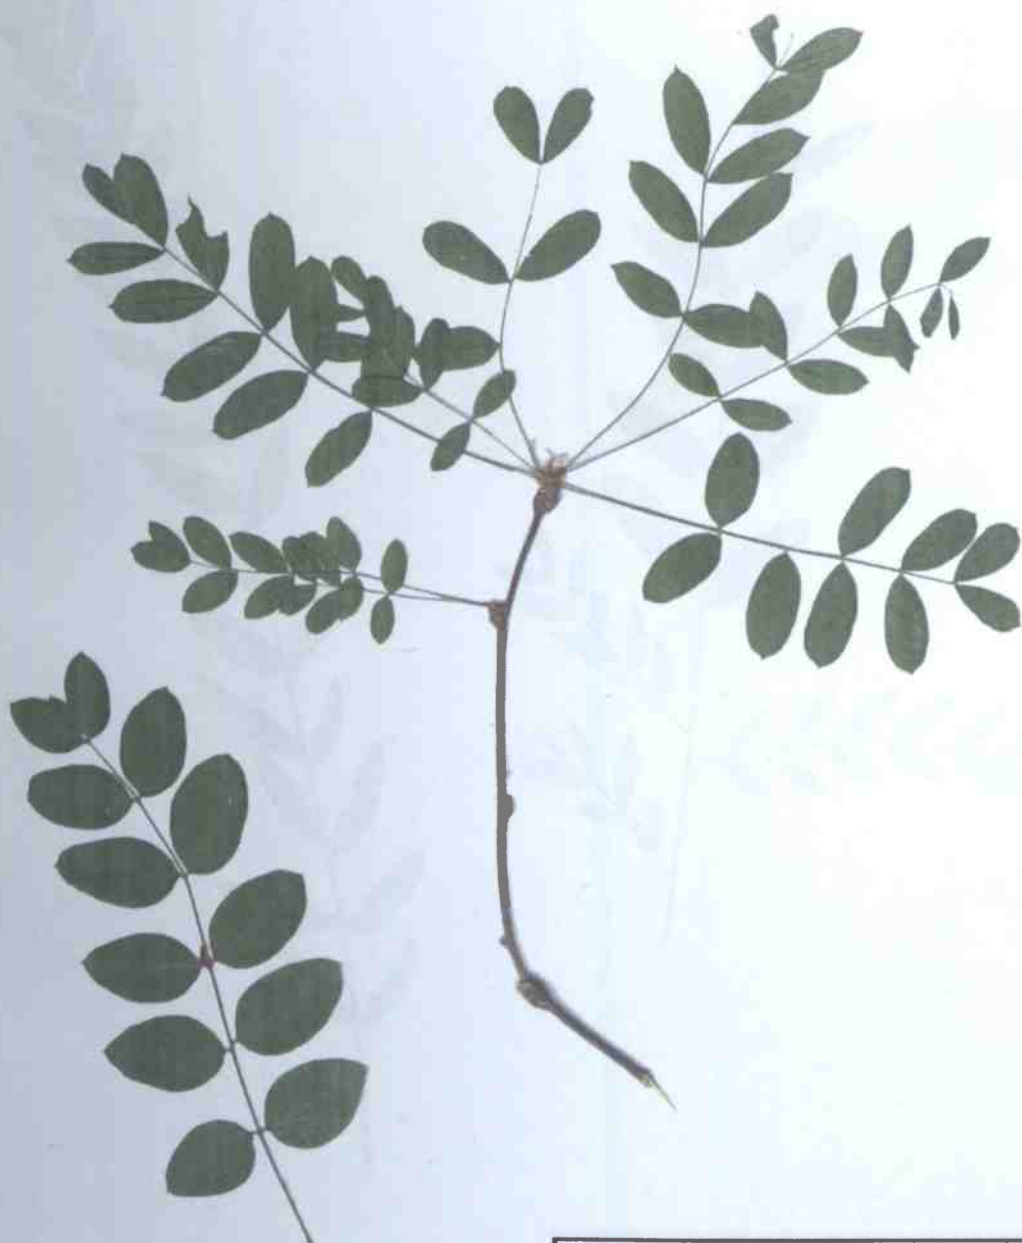

Determinátor: Cedrik Faustus

Univerzita Karlova – Pedagogická fakulta

Český název: Čičišník stromový

Latinský název: *Caragana arborescens* Lam.

Čeleď: Bobovité (*Fabaceae*)

Naleziště: Královská obora

Datum: 06/2004 Sběratel: K. Landová