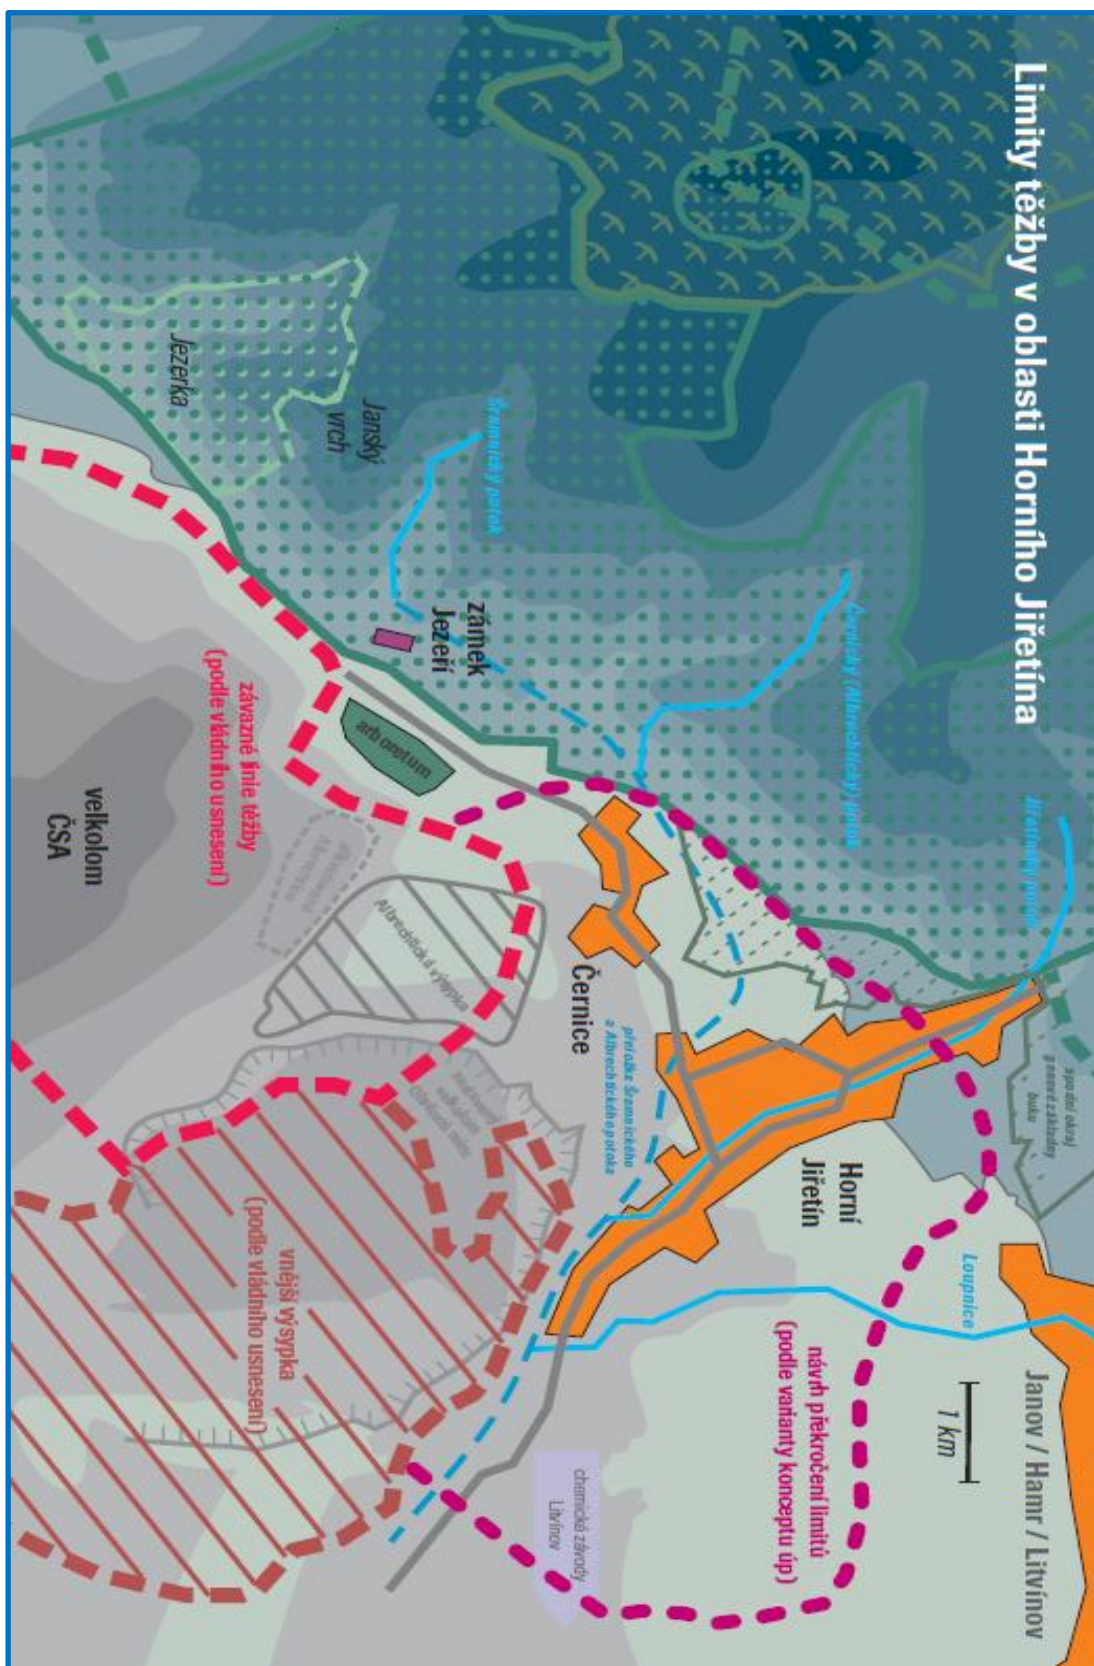

## Příloha 1 Limity těžby v oblasti Horního Jiřetína

Zdroj: Říha, M. a kol.: Územní ekologické limity těžby v SHP

## Příloha 2 Zaniklé obce na Mostecku

Zdroj: <http://www.greenpeace-media.cz/zitnebotezit/mapka-krize.jpg>