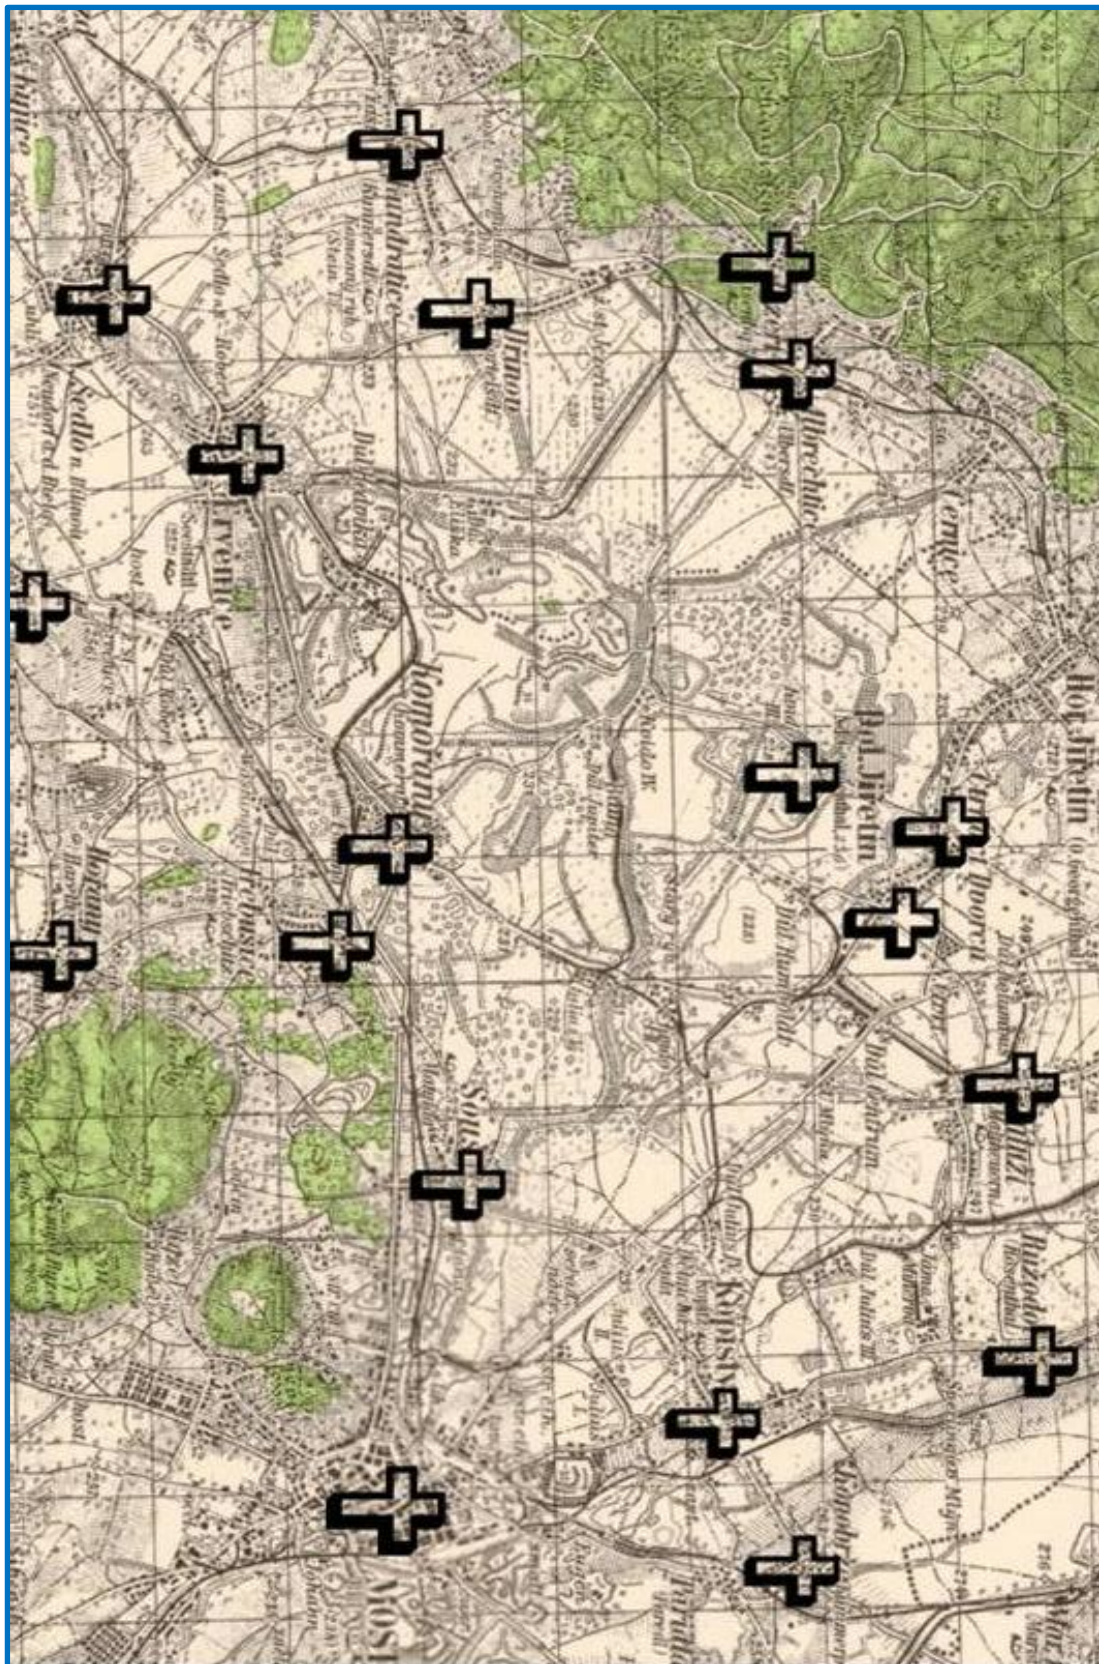

## Příloha 1 Limity těžby v oblasti Horního Jiřetína

Zdroj: Říha, M. a kol.: Územní ekologické limity těžby v SHP

## Příloha 2 Zaniklé obce na Mostecku

Zdroj: <http://www.greenpeace-media.cz/zitnebotezit/mapka-krize.jpg>