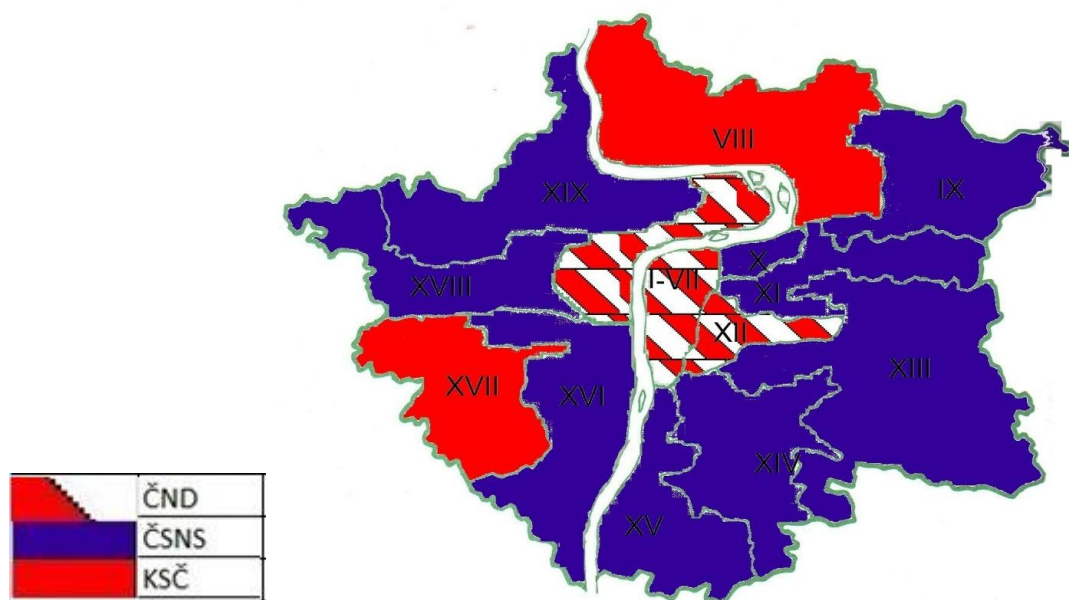

**Příloha č. 7:** Území volební podpory KSČ 16. října 1927 (mapa)

**Příloha č. 8:** Území volební podpory ČSDSD 16. října 1927 (mapa)

**Příloha č. 9:** Území volební podpory ČŽOSS 16. října 1927 (mapa)

**Příloha č. 10:** Území volební podpory ČSL 16. října 1927 (mapa)

**Příloha č. 11:** Území volební podpory německých stran 16. října 1927 (mapa)

**Příloha č. 12:** Území volební podpory Židovské strany 16. října 1927 (mapa)

**Příloha č. 13:** Podíl dělníků a volba tzv. socialistických stran v roce 1931 (graf)

**Příloha č. 1: Členění Velké Prahy na obvody (mapa)**

Zdroj: Honzík, 1981, s. 79

**Příloha č. 2: Výsledky voleb do ústředního zastupitelstva 16. září 1923 (mapa)**

Zdroj: Honzík, 1981, s. 81

**Příloha č. 3: Vítězné strany v obvodech ve volbách 16. září 1923 (mapa)**

Zdroj: *Statistická zpráva HMP za léta 1923 a 1924*, 1929, s. 200–201

**Příloha č. 4: Vítězné strany v obvodech ve volbách 16. října 1927 (mapa)**

Zdroj: *Statistická zpráva HMP za léta 1926–1929*, 1933, s. 294–295