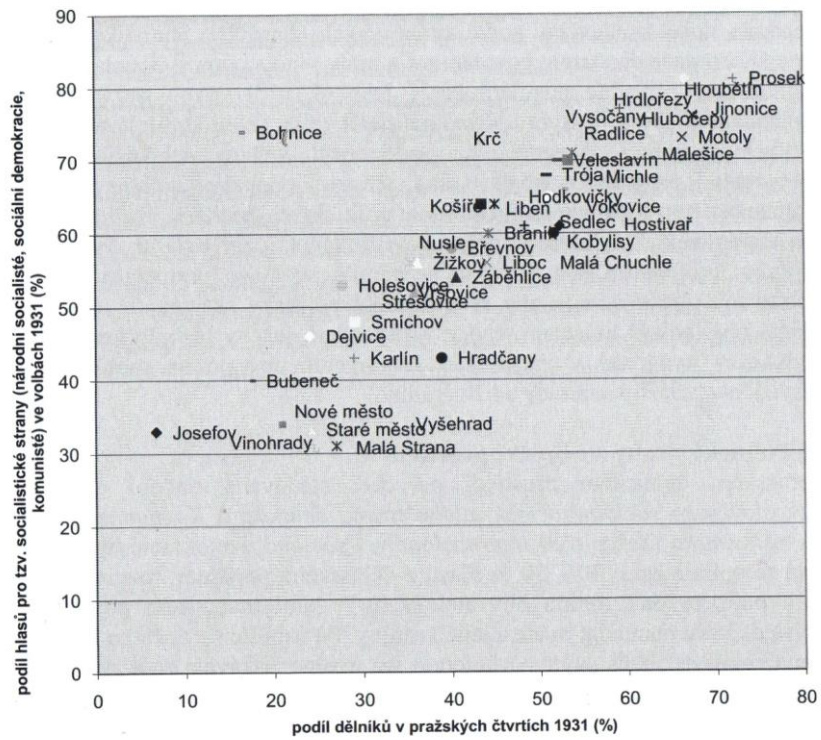

**Příloha č. 9: Území volební podpory ČŽOSS 16. října 1927 (mapa)**

Zdroj: *Statistická zpráva HMP za léta 1926–1929*, 1933, s. 294–295

**Příloha č. 10: Území volební podpory ČSL 16. října 1927 (mapa)**

Zdroj: *Statistická zpráva HMP za léta 1926–1929*, 1933, s. 294–295

**Příloha č. 11: Území volební podpory německých stran 16. října 1927 (mapa)**

Zdroj: *Statistická zpráva HMP za léta 1926–1929, 1933, s. 294–295*

**Příloha č. 12: Území volební podpory Židovské strany 16. října 1927 (mapa)**

Zdroj: *Statistická zpráva HMP za léta 1926–1929, 1933, s. 294–295*

**Příloha č. 13: Podíl dělníků a volba tzv. socialistických stran v roce 1931 (graf)**