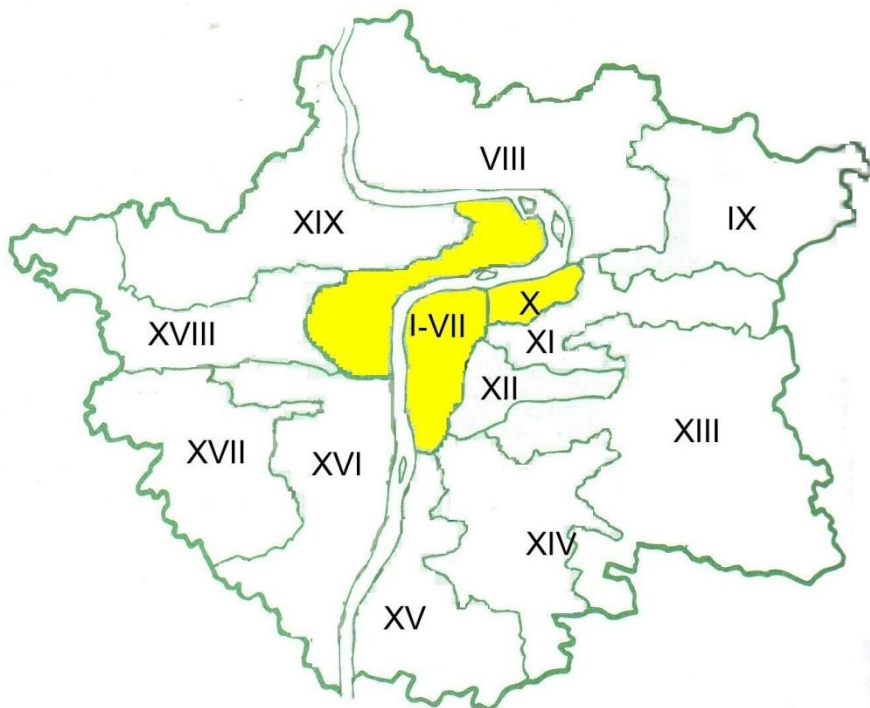

Příloha č. 12: Území volební podpory Židovské strany 16. října 1927 (mapa)

Zdroj: *Statistická zpráva HMP za léta 1926–1929, 1933, s. 294–295*