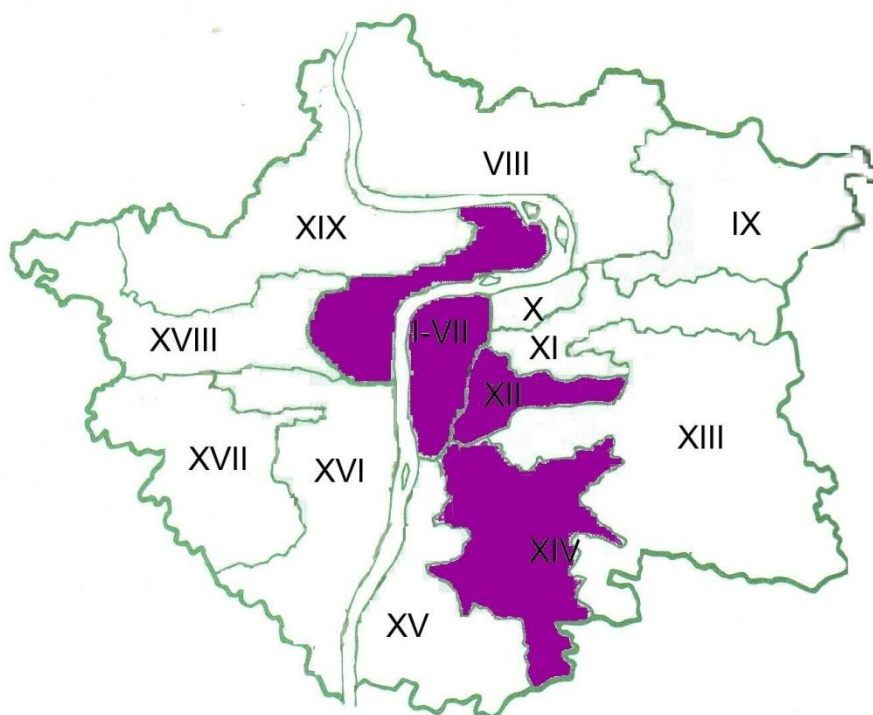

Příloha č. 9: Území volební podpory ČŽOSS 16. října 1927 (mapa)

Zdroj: *Statistická zpráva HMP za léta 1926–1929*, 1933, s. 294–295