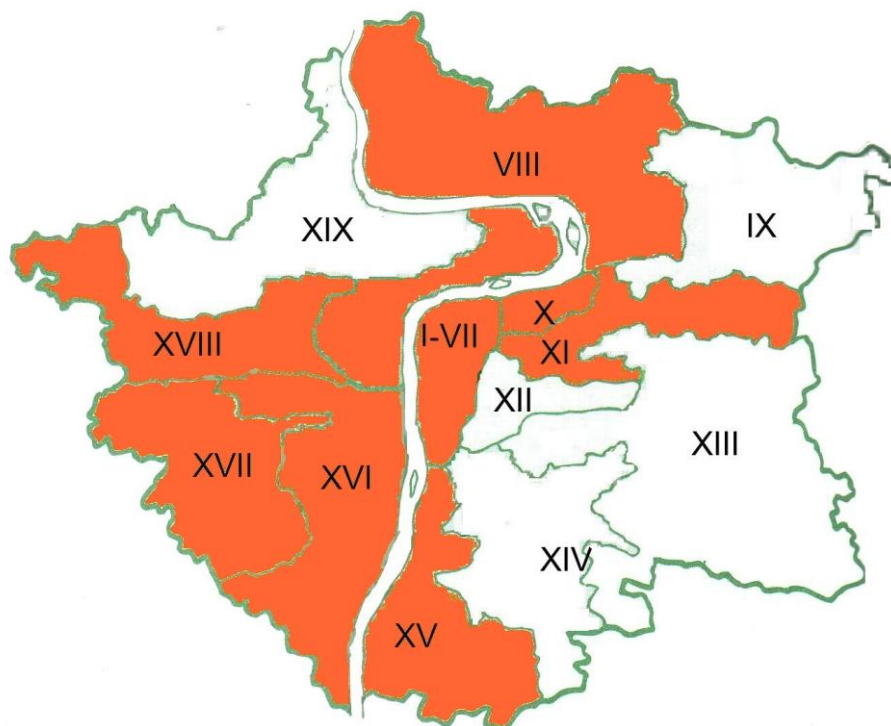

Příloha č. 8: Území volební podpory ČSDSD 16. října 1927 (mapa)

Zdroj: *Statistická zpráva HMP za léta 1926–1929*, 1933, s. 294–295