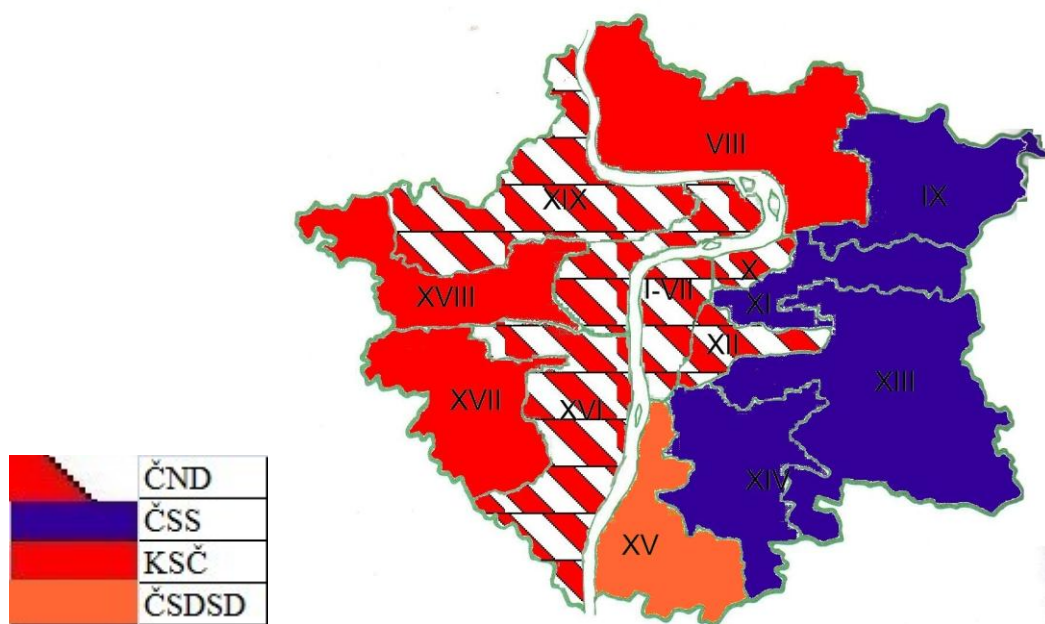

**Příloha č. 7:** Území volební podpory KSČ 16. října 1927 (mapa)

**Příloha č. 8:** Území volební podpory ČSDSD 16. října 1927 (mapa)

**Příloha č. 9:** Území volební podpory ČŽOSS 16. října 1927 (mapa)

**Příloha č. 10:** Území volební podpory ČSL 16. října 1927 (mapa)

**Příloha č. 11:** Území volební podpory německých stran 16. října 1927 (mapa)

**Příloha č. 12:** Území volební podpory Židovské strany 16. října 1927 (mapa)

**Příloha č. 13:** Podíl dělníků a volba tzv. socialistických stran v roce 1931 (graf)

**Příloha č. 1: Členění Velké Prahy na obvody (mapa)**

Zdroj: Honzík, 1981, s. 79

**Příloha č. 2: Výsledky voleb do ústředního zastupitelstva 16. září 1923 (mapa)**

Zdroj: Honzík, 1981, s. 81

**Příloha č. 3: Vítězné strany v obvodech ve volbách 16. září 1923 (mapa)**

Zdroj: *Statistická zpráva HMP za léta 1923 a 1924*, 1929, s. 200–201

**Příloha č. 4: Vítězné strany v obvodech ve volbách 16. října 1927 (mapa)**

Zdroj: *Statistická zpráva HMP za léta 1926–1929*, 1933, s. 294–295