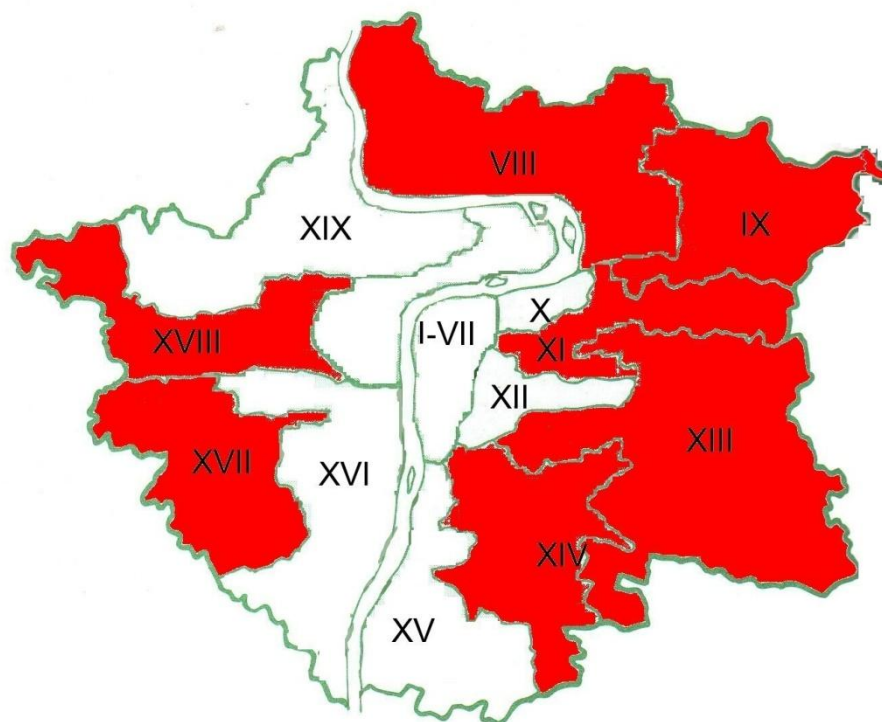

Zdroj: *Statistická zpráva HMP za léta 1923 a 1924*, 1929, s. 200–201

**Příloha č. 4: Vítězné strany v obvodech ve volbách 16. října 1927 (mapa)**

Zdroj: *Statistická zpráva HMP za léta 1926–1929*, 1933, s. 294–295

**Příloha č. 5: Území volební podpory ČSNS 16. října 1927 (mapa)**

Zdroj: *Statistická zpráva HMP za léta 1926–1929, 1933, s. 294–295*

**Příloha č. 6: Území volební podpory ČND 16. října 1927 (mapa)**

Zdroj: *Statistická zpráva HMP za léta 1926–1929, 1933, s. 294–295*

**Příloha č. 7: Území volební podpory KSČ 16. října 1927 (mapa)**

Zdroj: *Statistická zpráva HMP za léta 1926–1929*, 1933, s. 294–295

**Příloha č. 8: Území volební podpory ČSDSD 16. října 1927 (mapa)**

Zdroj: *Statistická zpráva HMP za léta 1926–1929*, 1933, s. 294–295