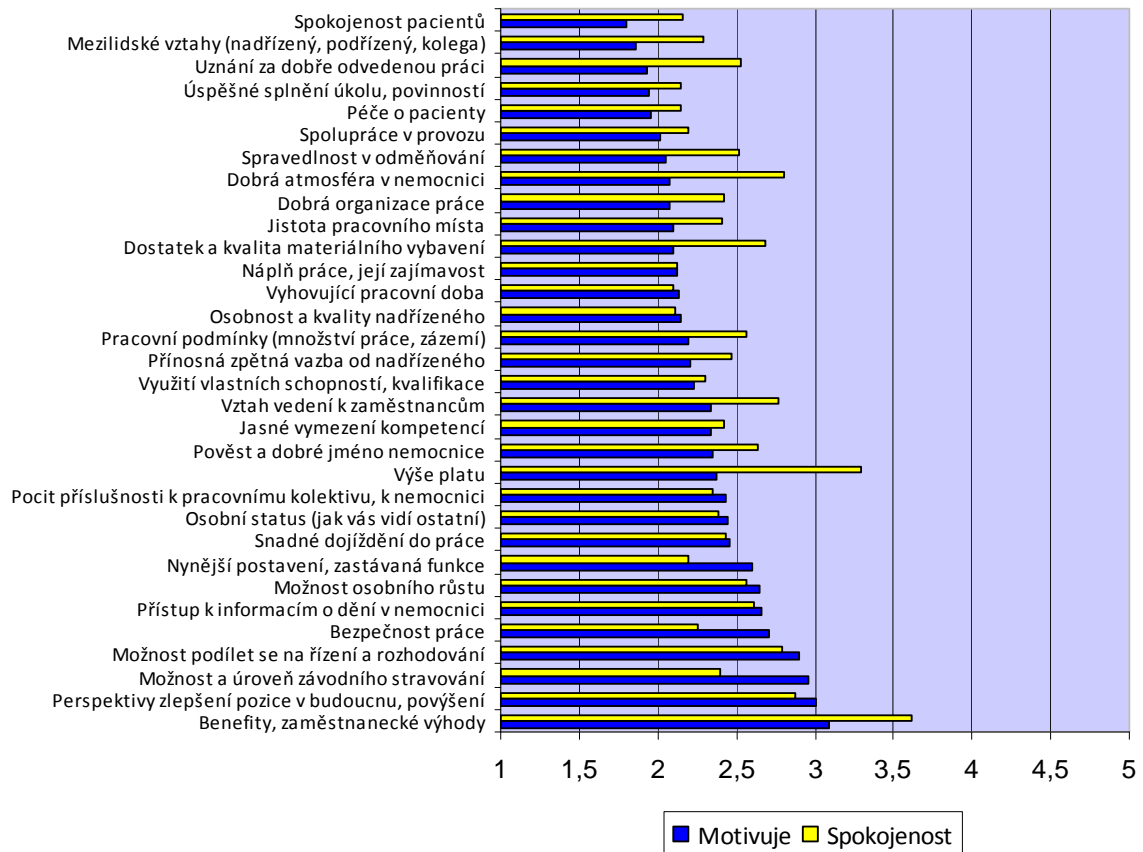

Přílohy

Graf srovnávající faktory podle kritéria motivace

Graf srovnávací faktory podle kritéria spokojenosti

Graf srovnávající faktory podle kritéria motivace

1 = nejvyšší motivace

5 = nejnižší motivace

Graf srovnávající faktory podle kritéria spokojenosti

1 = nejvyšší spokojenost

5 = nejnižší spokojenost