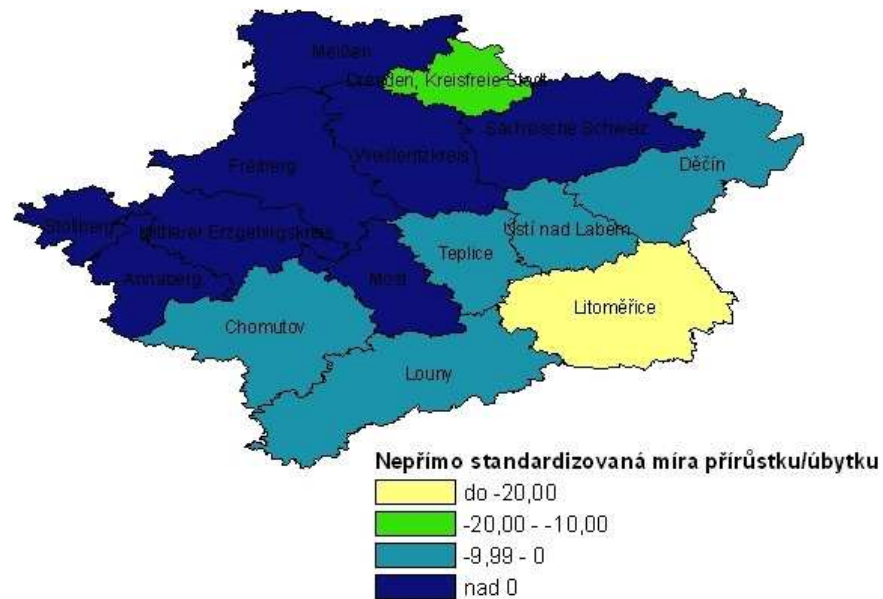

Příloha 9 – Nepřímo standardizovaná míra celkového přírůstku/úbytku obyvatel v okresech Euroregionu Erzgebirge/Krušnohoří a Euroregionu Elbe/Labe, 2007

Poznámka: výstup z programu ArcGIS

Zdroj: Český statistický úřad, Statistisches Landesamt des Freistaates Sachsen