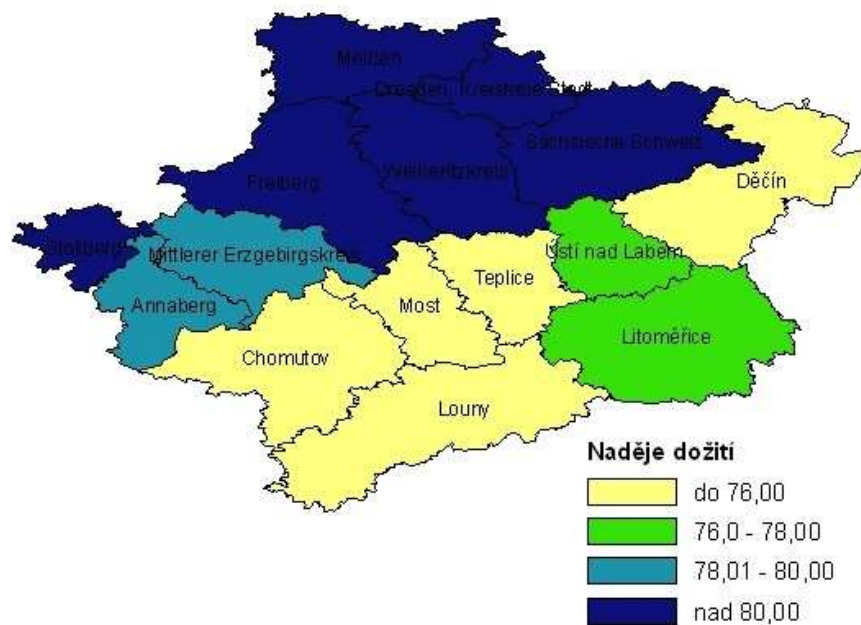

Příloha 8 – Naděje dožití obyvatel v okresech Euroregionu Erzgebirge/Krušnohoří a Euroregionu Elbe/Labe, 2007

Poznámka: výstup z programu ArcGIS

Zdroj: Český statistický úřad, Statistisches Landesamt des Freistaates Sachsen