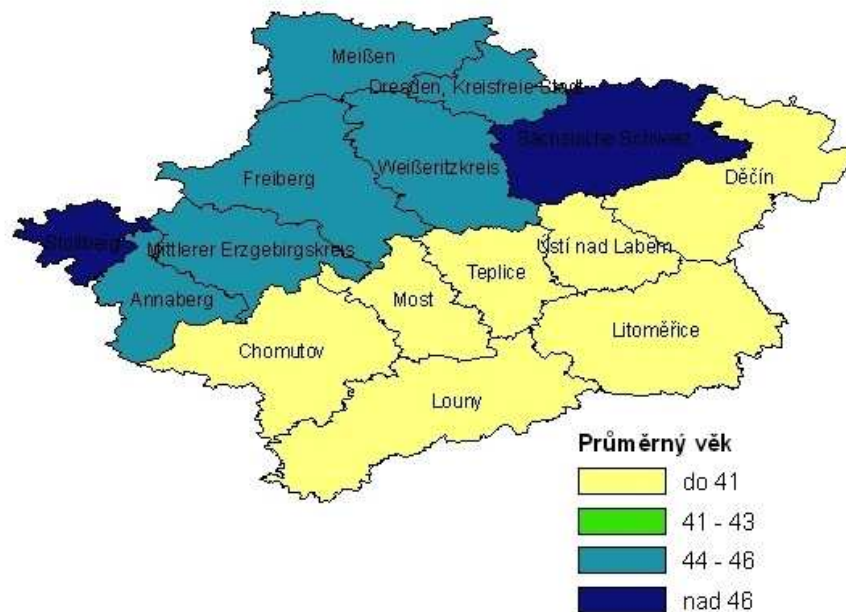

Příloha 7 – Průměrný věk obyvatel v okresech Euroregionu Erzgebirge/Krušnohoří a Euroregionu Elbe/Labe, 2007

Poznámka: výstup z programu ArcGIS

Zdroj: Český statistický úřad, Statistisches Landesamt des Freistaates Sachsen