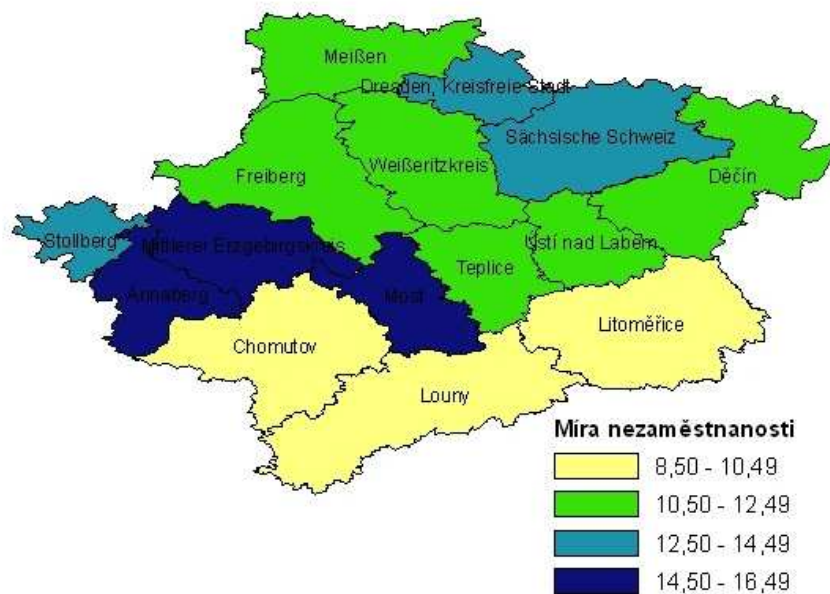

Příloha 10 – Míra nezaměstnanosti v okresech Euroregionu Erzgebirge/Krušnohoří a Euroregionu Elbe/Labe, 2007

Poznámka: výstup z programu ArcGIS

Zdroj: Český statistický úřad, Statistisches Landesamt des Freistaates Sachsen