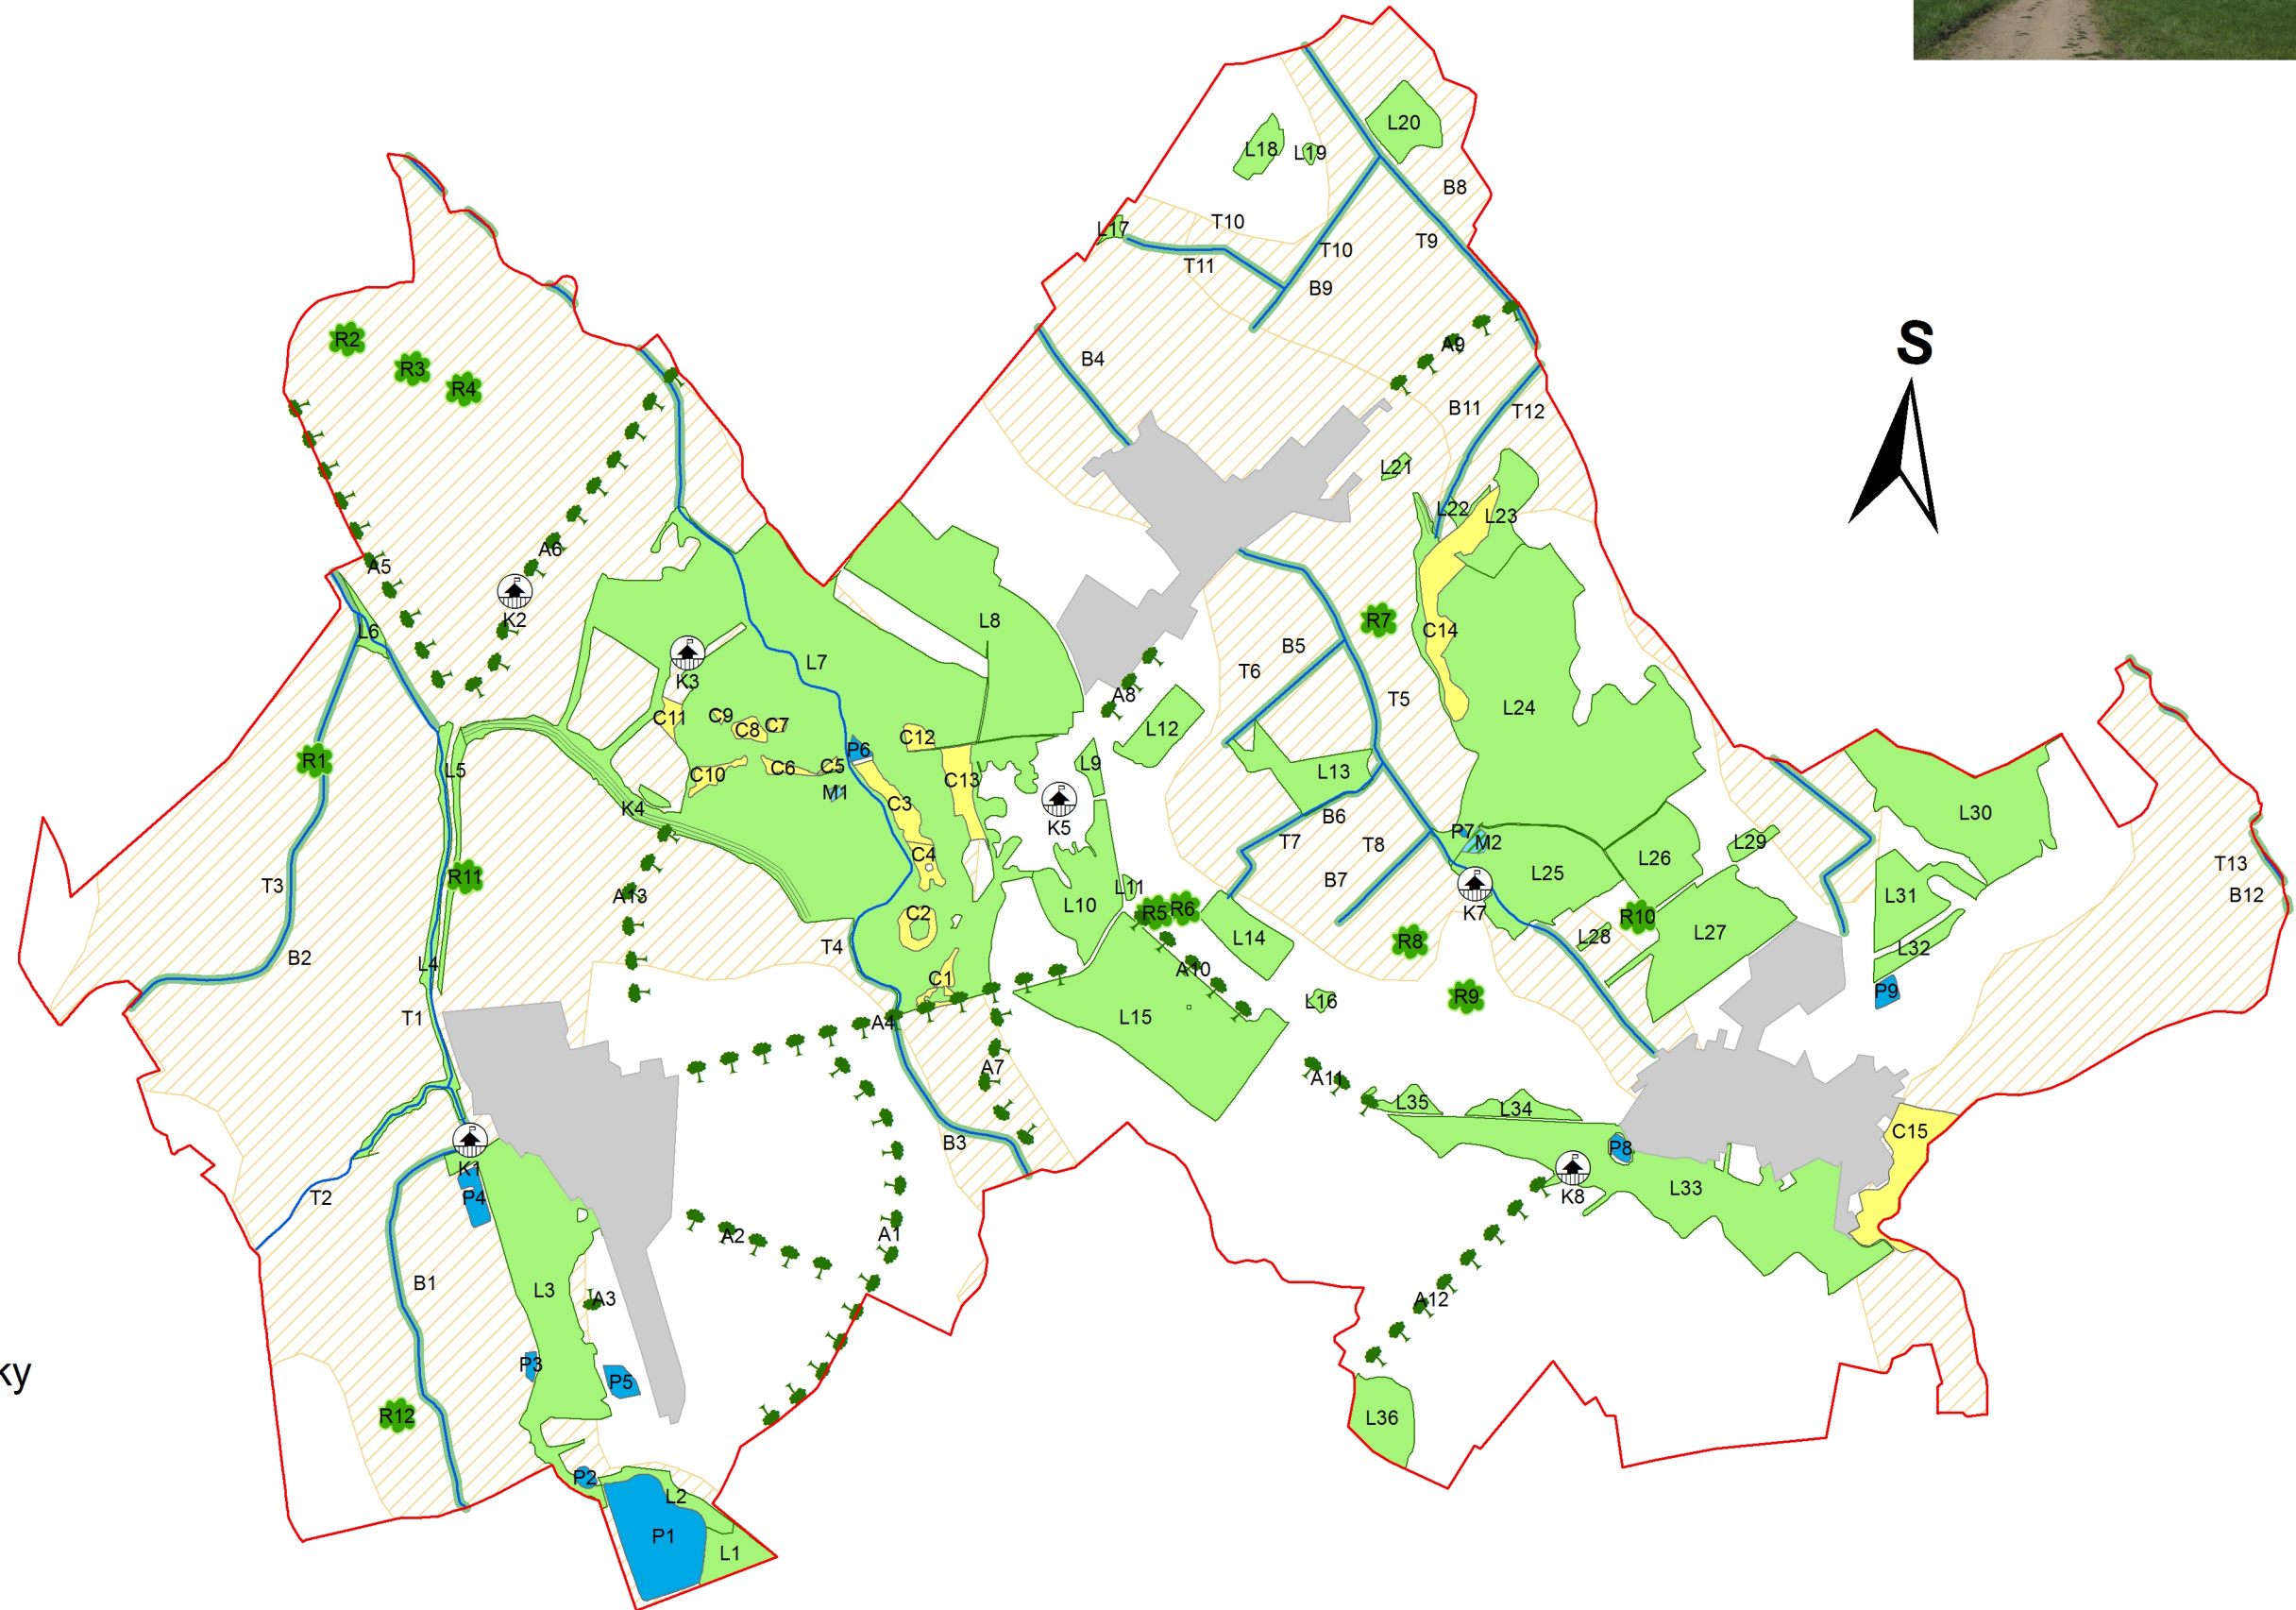

Významné krajinné prvky na Novodvorsku

(k.ú. Nové Dvory, Svatý Mikuláš, Rohozec)

- hranice území
 - údolní niva
 - intravilán obce
- VKP**
- trvalé travní porosty
 - mokřady
 - vodní plochy
 - lesy
 - vodní toky
 - hráz bývalého rybníka
 - břehové porosty
 - aleje a stromořadí
 - remízek
 - kulturně historické prvky

0 500 1 000 2 000 m

Pozn.: Označení jednotlivých VKP se shoduje s označením v tabulkové dokumentaci